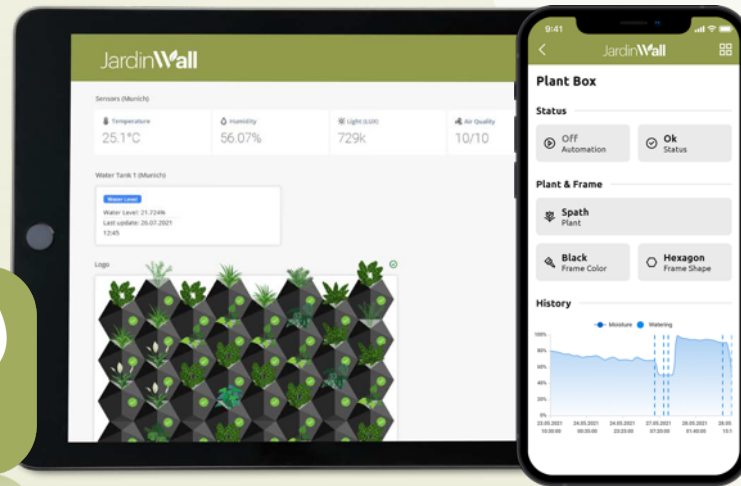

- **JardinWall** ist die wegweisende Symbiose aus nachhaltiger Begrünung und digitaler Intelligenz.
- Das weltweit erste **digital gesteuerte** und **voll automatisierte** Vertical-Garden-System, d. h. mit Frischwasser-, Strom- und Netzwerkanschluss.
- **JardinWall** ermöglicht die **flexible Gestaltung** für alle Innenräume und Außenflächen.
- In **individuellen Größen und Formen** und nahezu **an jedem Standort** umsetzbar.
- Die sensorgesteuerte Versorgung sorgt für **minimalen Pflegeaufwand**.

Das Sechseck wurde von den Produktdesignern als optimale Grundform ermittelt.

Es bietet einer attraktiven Bepflanzung möglichst viel Raum und fasst gleichzeitig viel Erdreich für gesunde Wurzeln.

Bis zu 10 **W PlantBox**en je
W SupplyBox und **W SmartUnit**

Kommunikation

Sendet gesammelte Daten in die Cloud

Cloud optimiert lokales Versorgungsprofil

Gebäudeleittechnik

Wetterprognose

Der Status der **JardinWall** ist über die App oder per Webbrowser jederzeit abrufbar.

Die Verknüpfung mit der Gebäudeleittechnik ist ebenso möglich wie die Steuerung und Anpassung der lokalen **JardinWall** per Fernwartung.

Cloud, Big Data und KI

In der Cloud werden die Messwerte von Standorten in aller Welt zu globaler, empirischer Big Data zusammengeführt. Mittels komplexer KI-Algorithmen wird der individuelle Versorgungsplan für jede einzelne **JardinWall** fortlaufend aktualisiert bzw. verbessert. Ähnlich einem automatischen Update wird dieser Versorgungsplan aus der Cloud an die lokale Central Processing Unit gesendet.