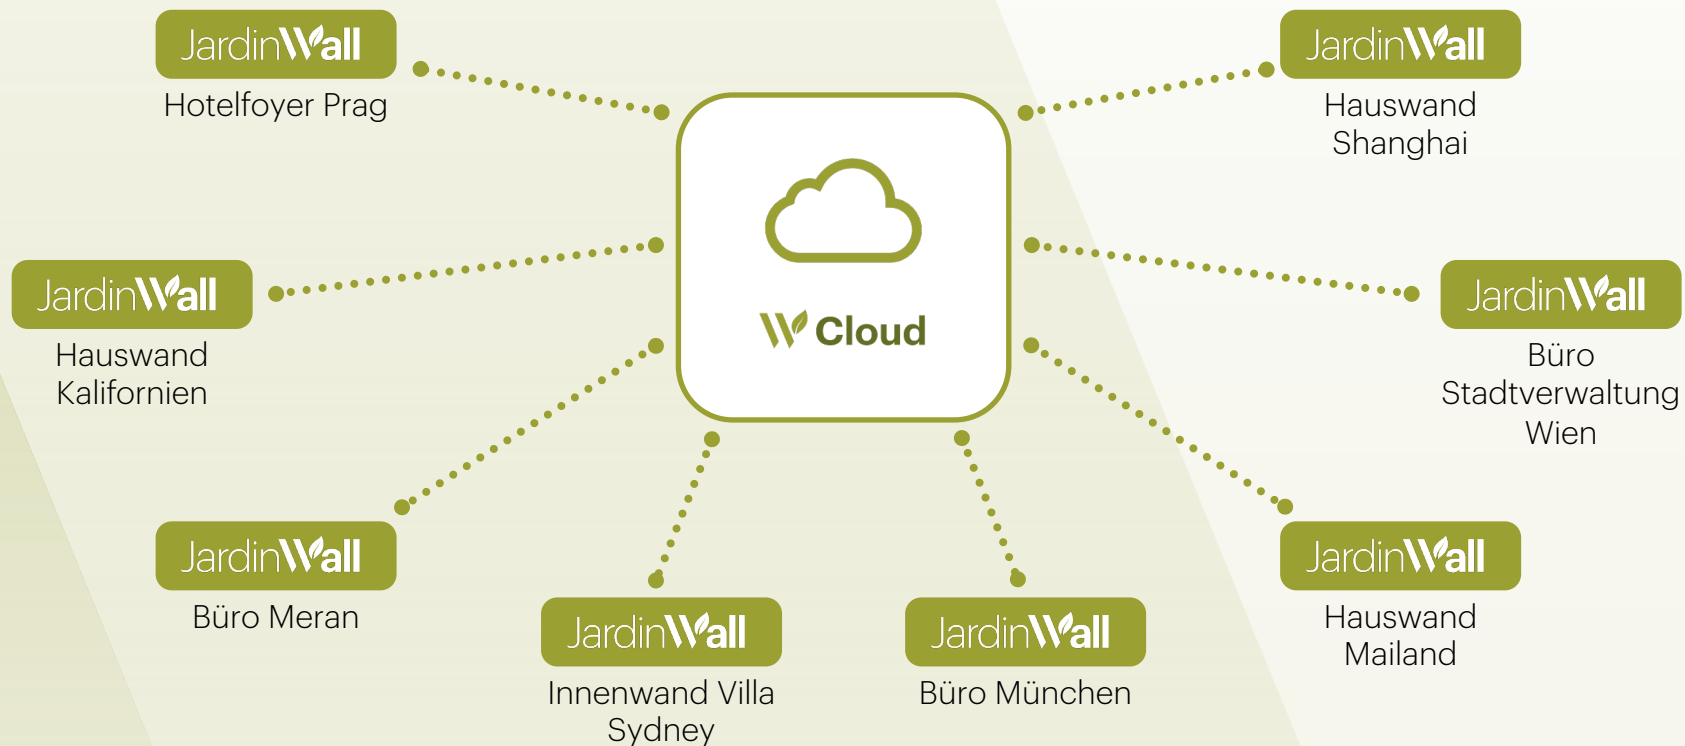

Kommunikation

Sendet gesammelte Daten in die Cloud

Cloud optimiert lokales Versorgungsprofil

Gebäudeleittechnik

Wetterprognose

Der Status der **JardinWall** ist über die App oder per Webbrowser jederzeit abrufbar.

Die Verknüpfung mit der Gebäudeleittechnik ist ebenso möglich wie die Steuerung und Anpassung der lokalen **JardinWall** per Fernwartung.

Cloud, Big Data und KI

In der Cloud werden die Messwerte von Standorten in aller Welt zu globaler, empirischer Big Data zusammengeführt. Mittels komplexer KI-Algorithmen wird der individuelle Versorgungsplan für jede einzelne **JardinWall** fortlaufend aktualisiert bzw. verbessert. Ähnlich einem automatischen Update wird dieser Versorgungsplan aus der Cloud an die lokale Central Processing Unit gesendet.