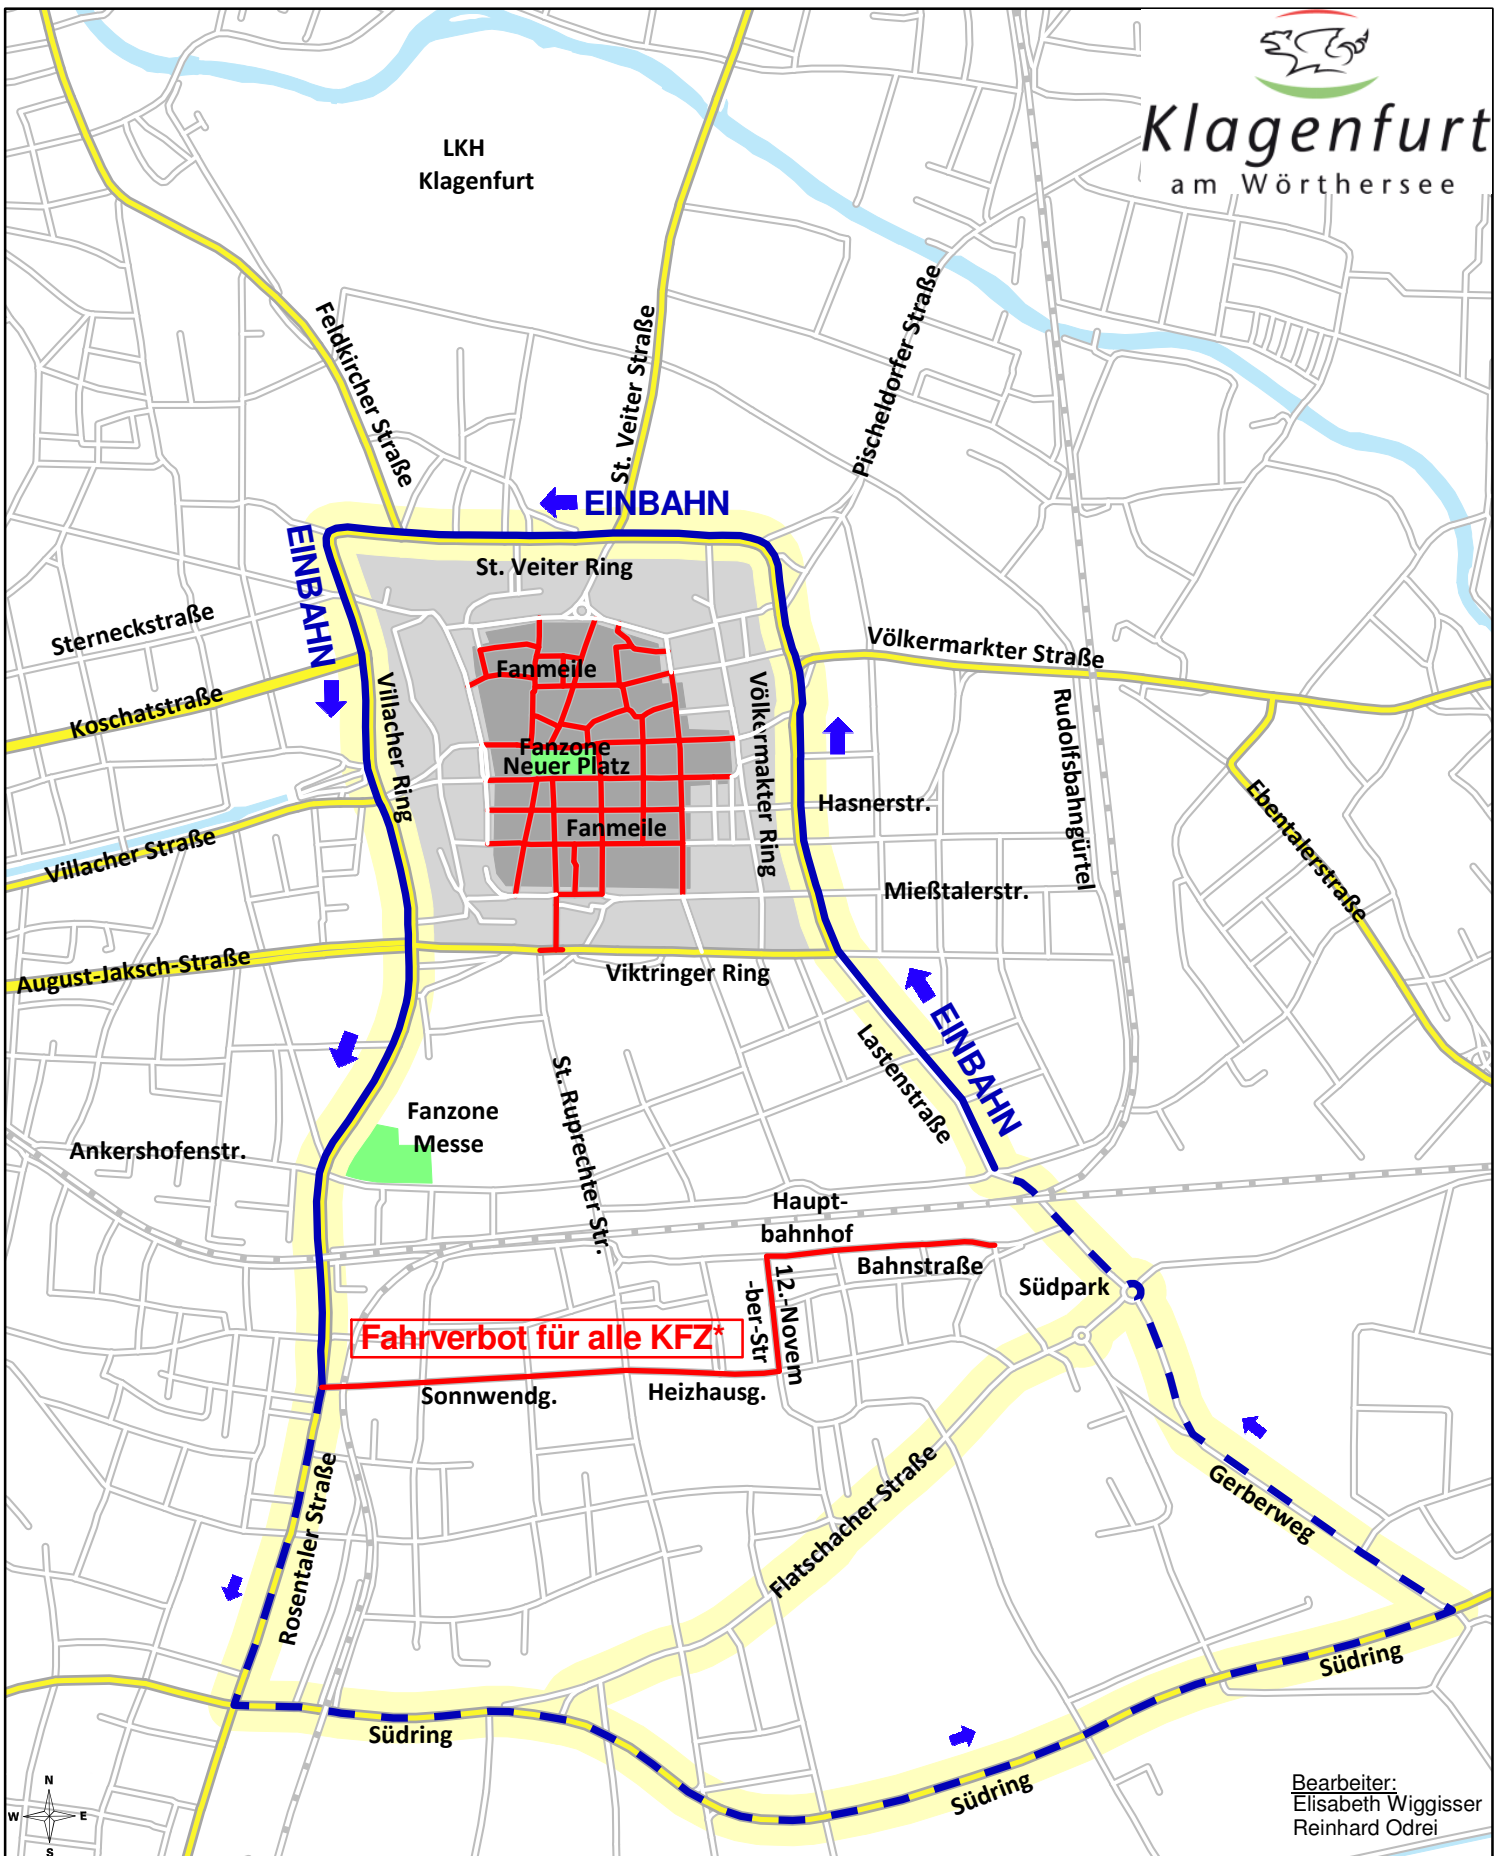

LKH
Klagenfurt

- **Fahrverbot für alle KFZ***
- Einbahn
- - - Gegenverkehr
- erhöhtes Verkehrsaufkommen
- EURO08 Fanzone
- EURO08 Fanmeile
- mit Verkehrsproblemen zu rechnen
- Gewässer

*Fahrverbot für alle KFZ

Ausnahmen - siehe Verordnung der
Landeshauptstadt Klagenfurt am Wörthersee
Straßenpolizeiliche Maßnahmen für die Veranstaltung "Fußball-EM2008"
in Klagenfurt am Wörthersee (SV 417/34/08)

www.klagenfurt.at/euro08