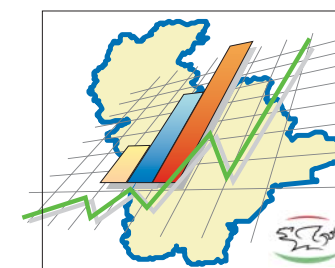

Landeshauptstadt
KLAGENFURT
am Wörthersee

Bürgermeister-
stichwahl
15.03.2009

Absolute Mehrheiten
nach
Wahlsprengelein

Landeshauptstadt
KLAGENFURT
am Wörthersee

Bürgermeister-
stichwahl
15.03.2009

Wahlbeteiligung

WAHLBETEILIGUNG in Prozent

Landeshauptstadt
KLAGENFURT
am Wörthersee

Bürgermeister-
stichwahl
15.03.2009

%-Stimmenanteile
von
SCHEIDER

STIMMENANTEILE in Prozent

- bis unter 50,0
- 50,0 bis unter 62,5
- 62,5 bis unter 75,0
- 75,0 und darüber

Veränderung der
%-Stimmenanteile
von **SCHEIDER**
ggü. der BMW 2009
(1. Wahlgang)

ZUNAHME in %-Punkten

-  bis unter 20,0
-  20,0 bis unter 25,0
-  25,0 bis unter 30,0
-  30,0 und darüber

Landeshauptstadt
KLAGENFURT
am Wörthersee