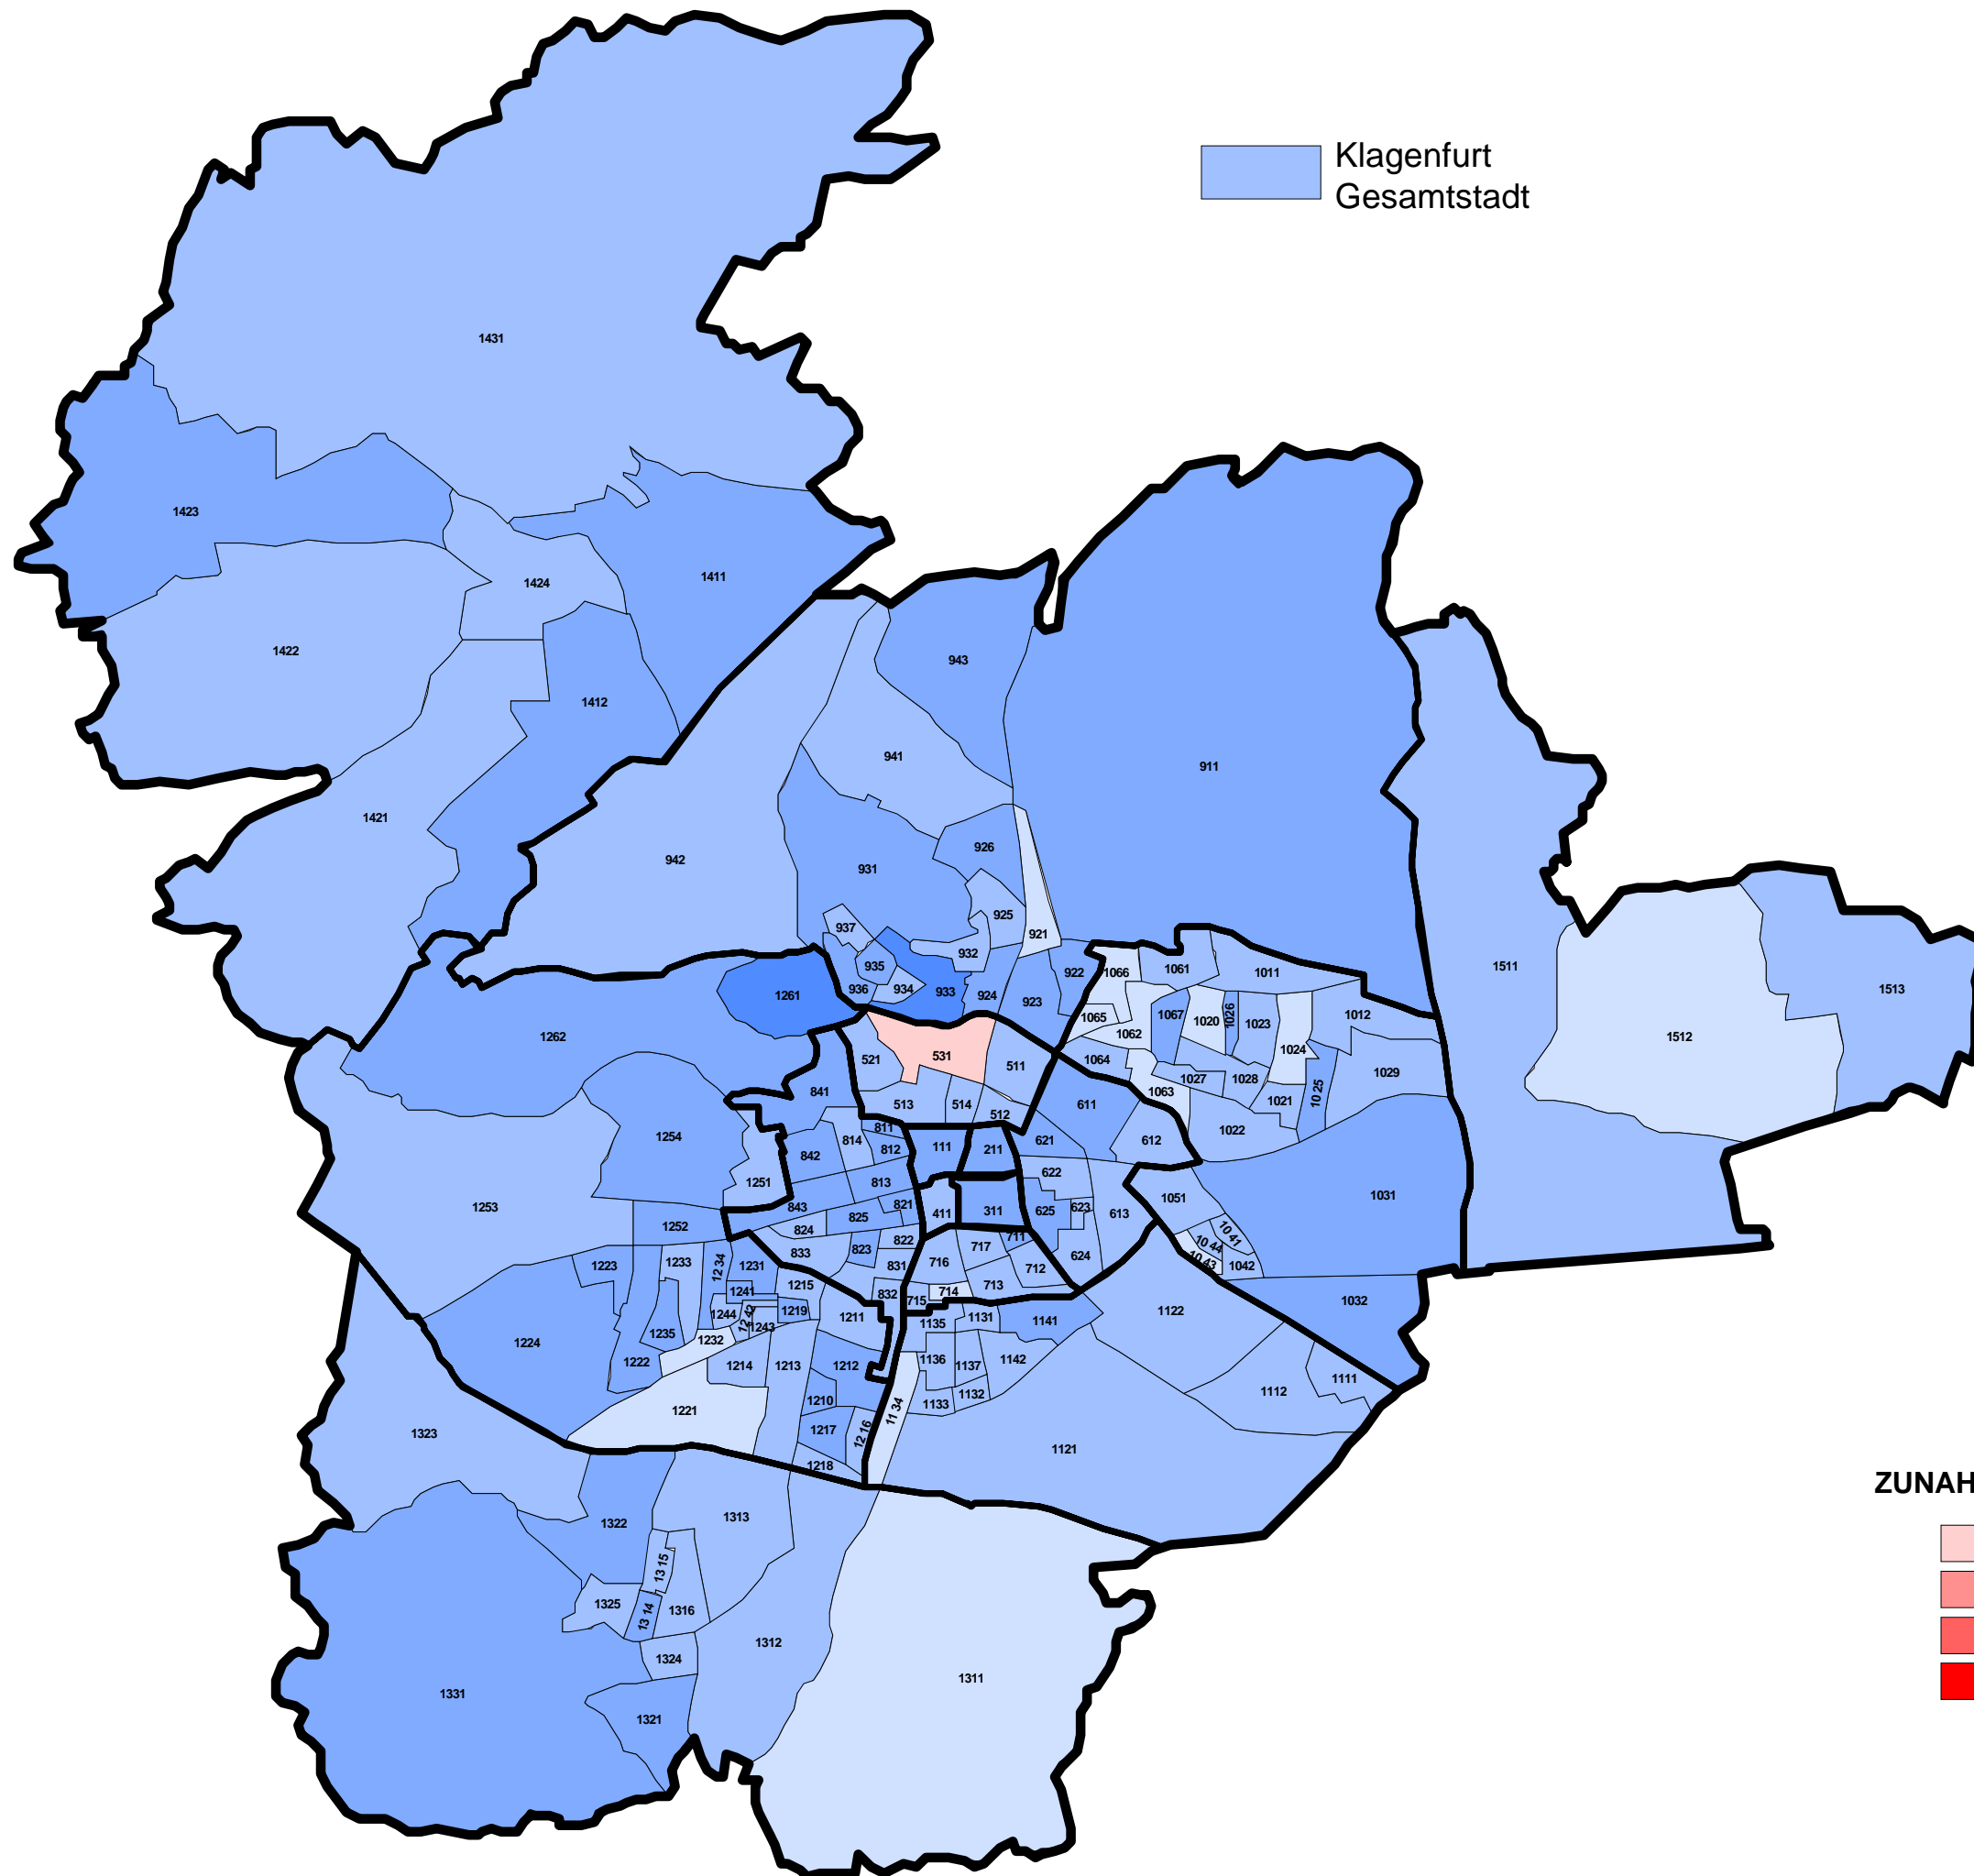

Landeshauptstadt
KLAGENFURT
am Wörthersee

Bürgermeister-
stichwahl
15.03.2009

Veränderung der
WAHLBETEILIGUNG
in %-Punkten
ggü. der BMW 2009
(1. Wahlgang)

Klagenfurt
Gesamtstadt

ZUNAHME in %-Punkten	ABNAHME in %-Punkten
bis unter 2,0	bis unter 10,0
2,0 bis unter 4,0	10,0 bis unter 15,0
4,0 bis unter 6,0	15,0 bis unter 20,0
6,0 und darüber	20,0 und darüber