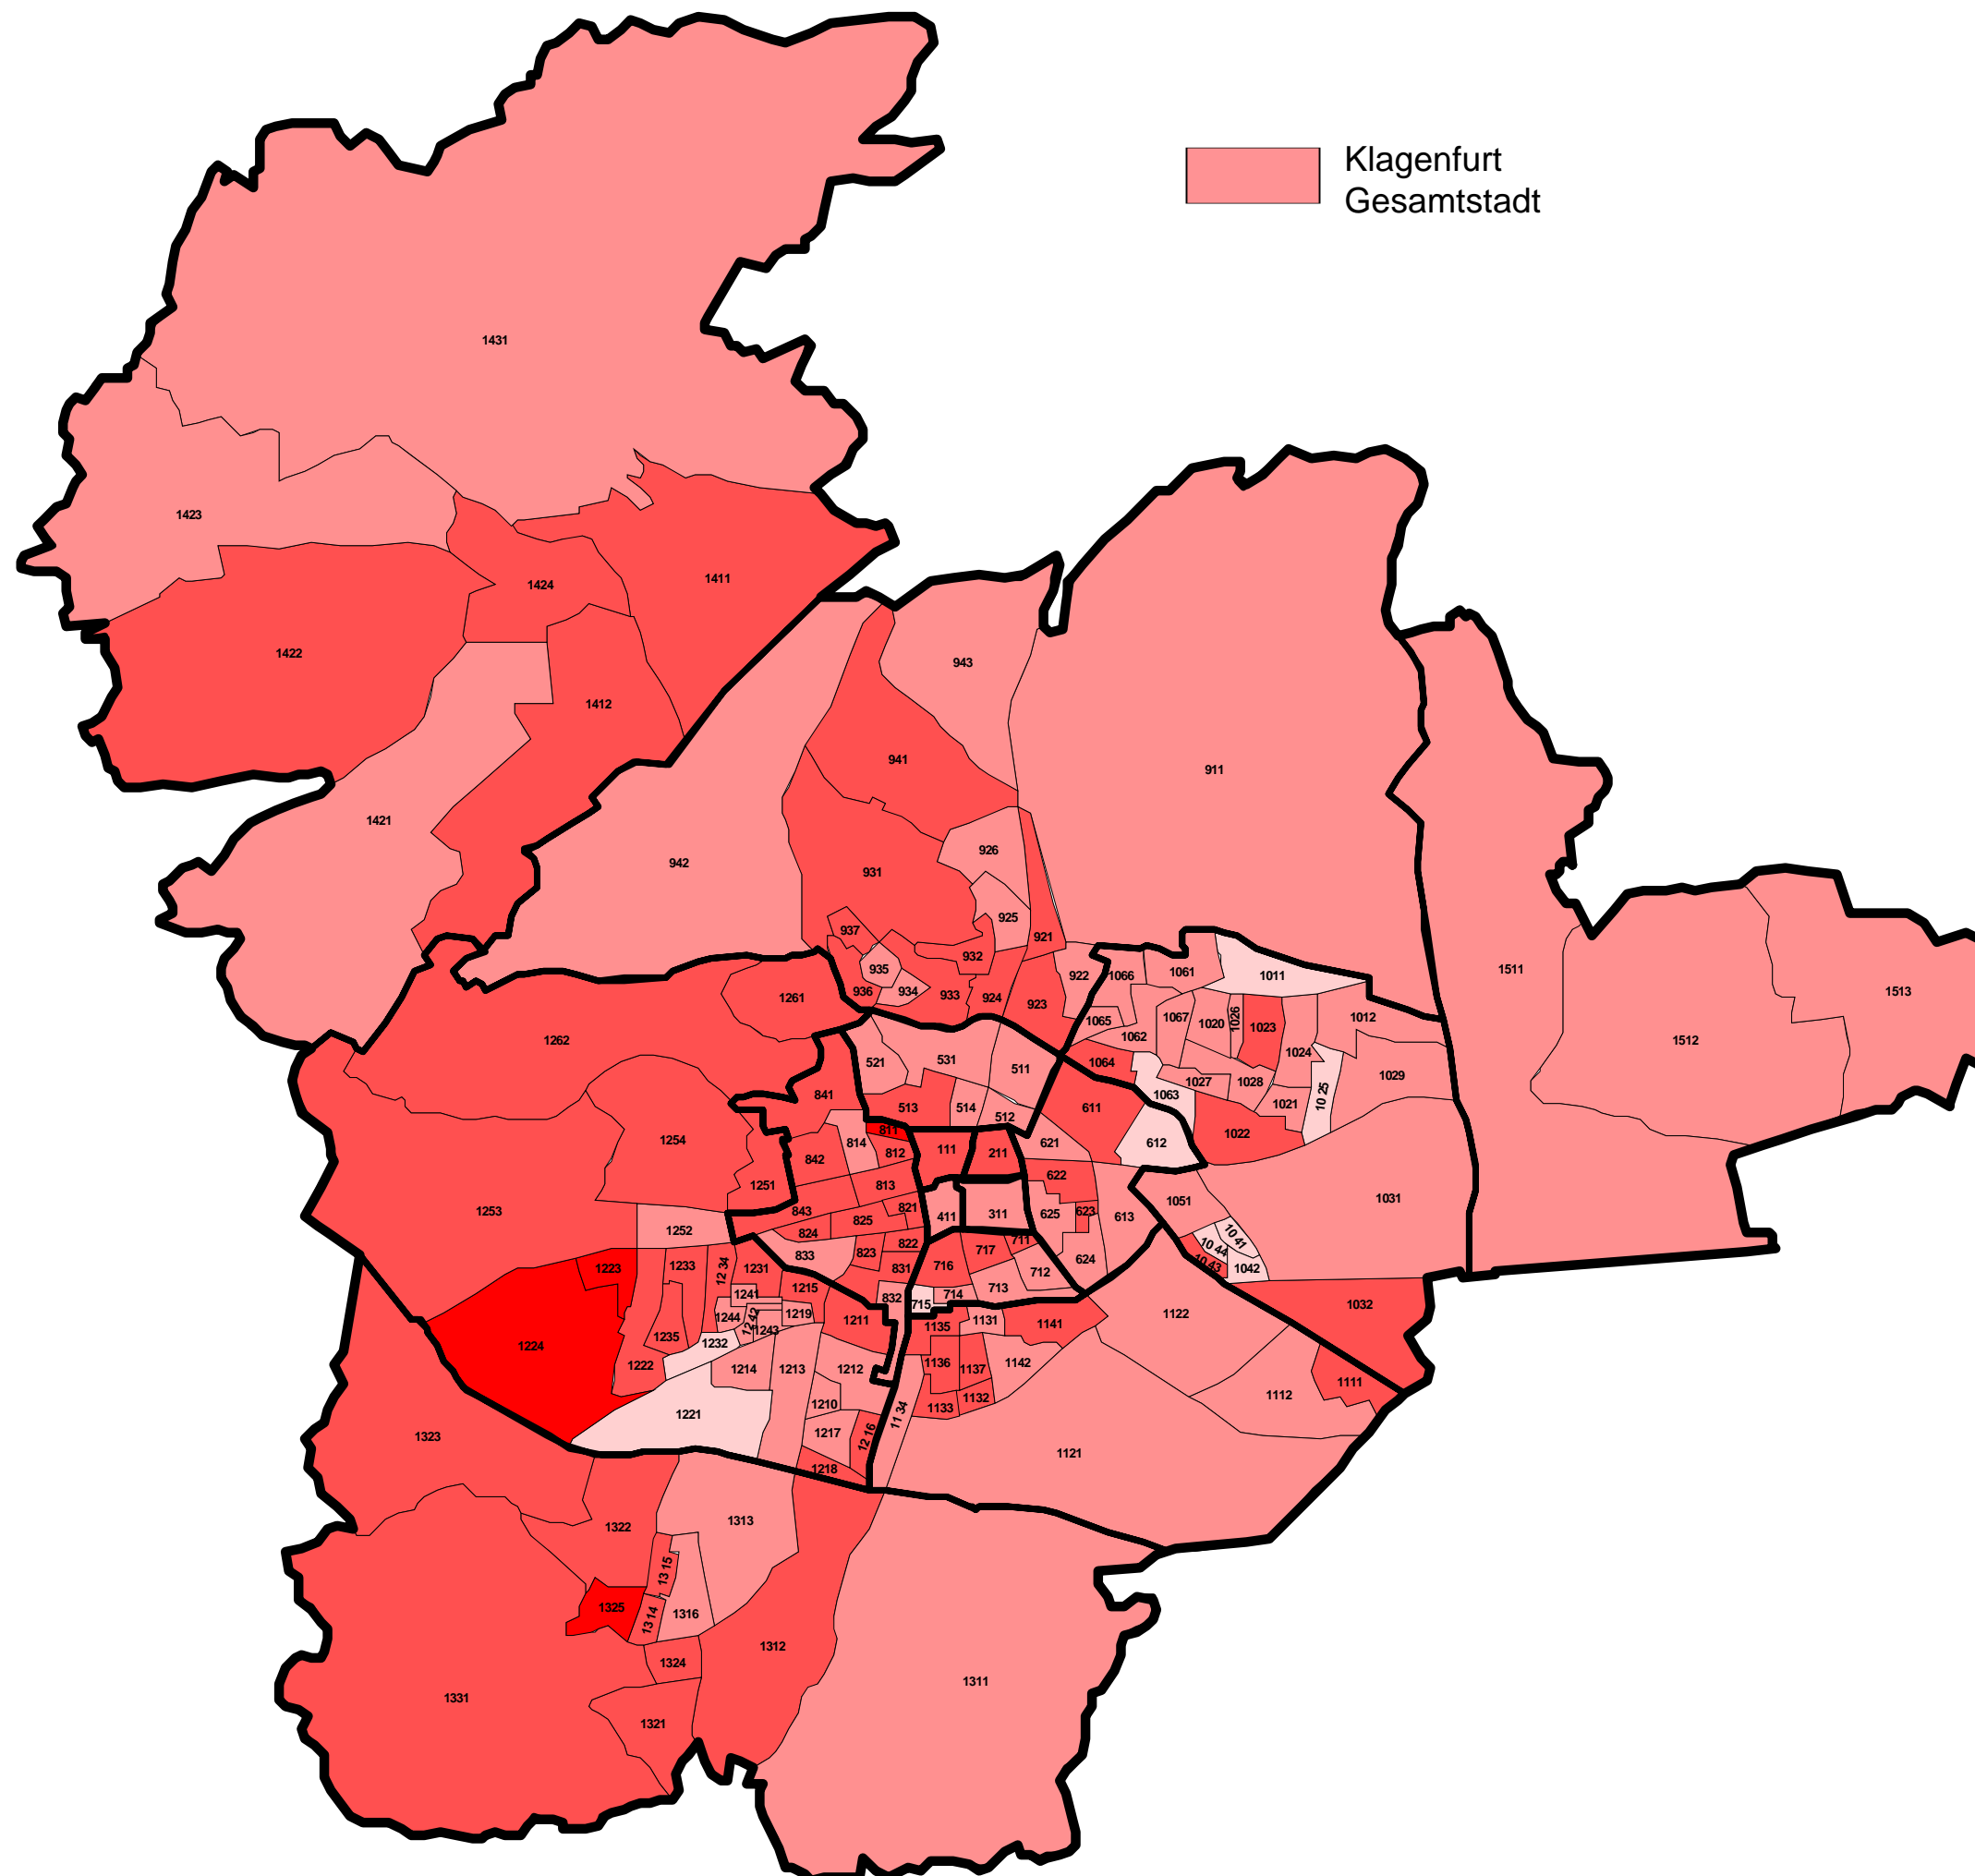

Landeshauptstadt
KLAGENFURT
am Wörthersee

Bürgermeister-
stichwahl
15.03.2009

Absolute Mehrheiten
nach
Wahlsprengelein

Landeshauptstadt
KLAGENFURT
am Wörthersee

Bürgermeister-
stichwahl
15.03.2009

Wahlbeteiligung

WAHLBETEILIGUNG in Prozent

Landeshauptstadt
KLAGENFURT
am Wörthersee

Bürgermeister-
stichwahl
15.03.2009

%-Stimmenanteile
von
SCHEIDER

STIMMENANTEILE in Prozent

- bis unter 50,0
- 50,0 bis unter 62,5
- 62,5 bis unter 75,0
- 75,0 und darüber

Landeshauptstadt
KLAGENFURT
am Wörthersee

Bürgermeister-
stichwahl
15.03.2009

%-Stimmenanteile
von
MATHIASCHITZ

STIMMENANTEILE in Prozent

Landeshauptstadt
KLAGENFURT
am Wörthersee

Bürgermeister-
stichwahl
15.03.2009

Veränderung der
%-Stimmenanteile
von **SCHEIDER**
ggü. der BMW 2009
(1. Wahlgang)

ZUNAHME in %-Punkten

-  bis unter 20,0
-  20,0 bis unter 25,0
-  25,0 bis unter 30,0
-  30,0 und darüber

Landeshauptstadt
KLAGENFURT
am Wörthersee