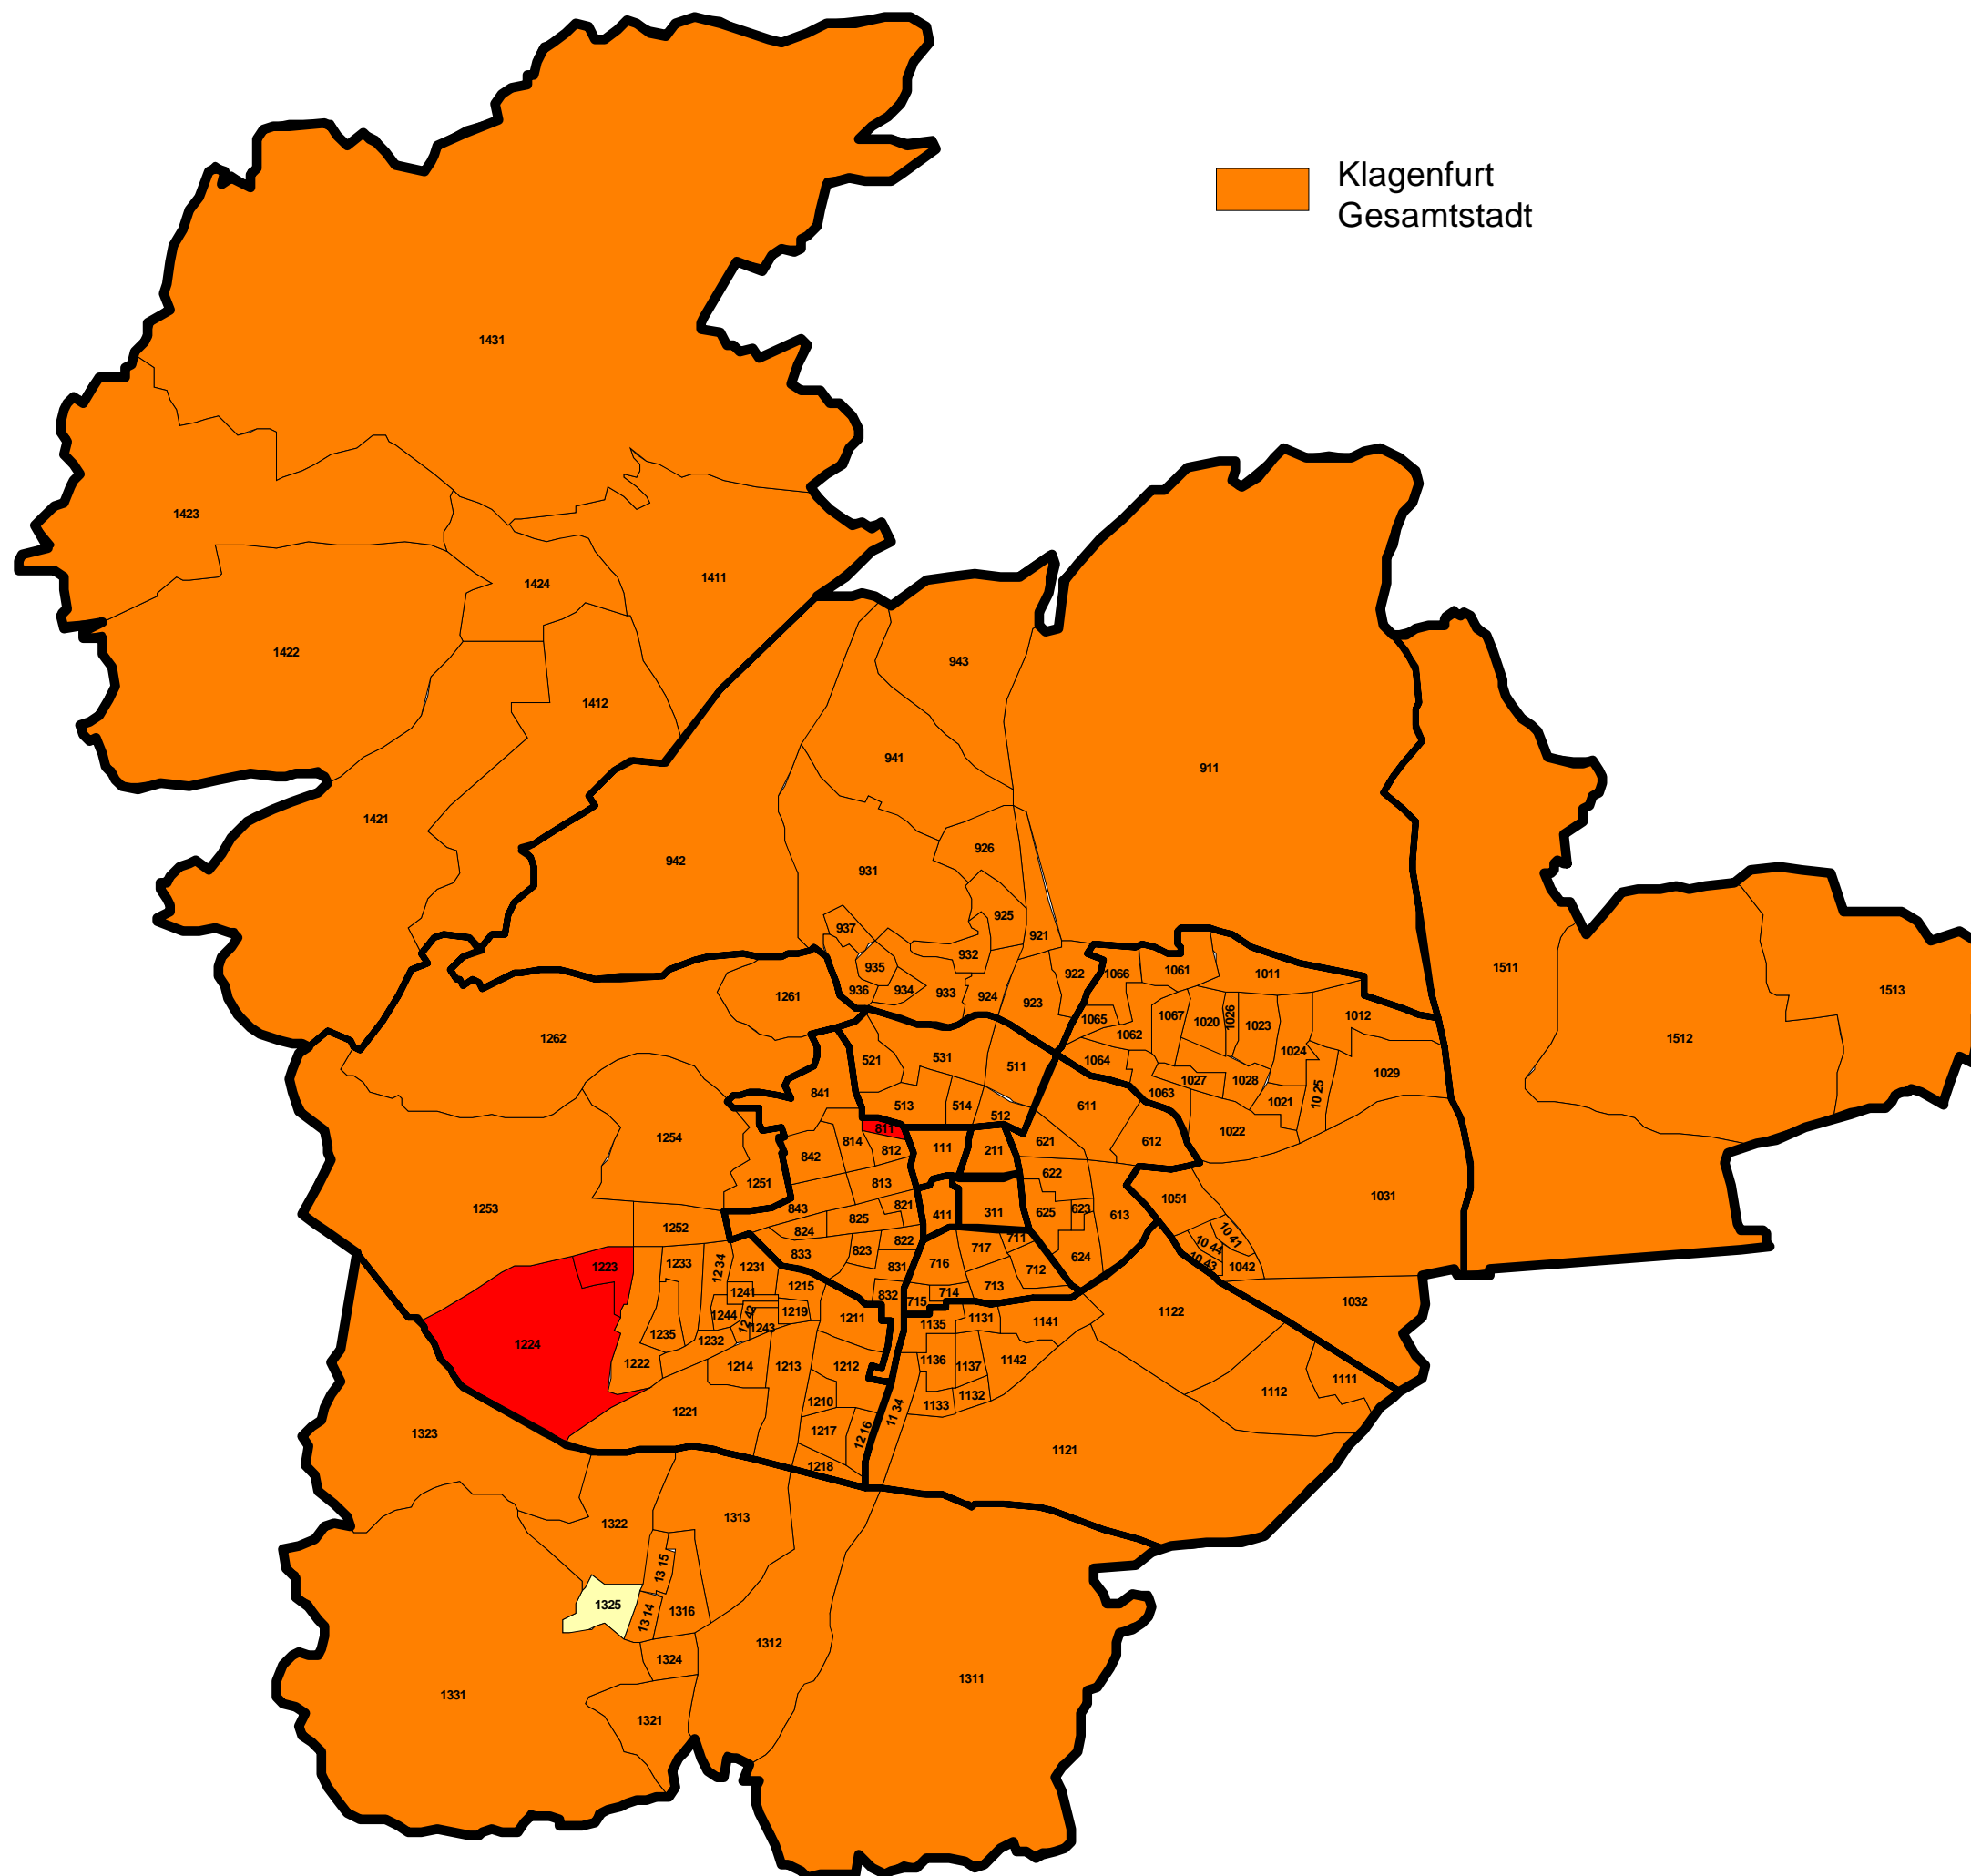

Landeshauptstadt
KLAGENFURT
am Wörthersee

Bürgermeister-
stichwahl
15.03.2009

Absolute Mehrheiten
nach
Wahlsprengelein

Landeshauptstadt
KLAGENFURT
am Wörthersee

Bürgermeister-
stichwahl
15.03.2009

Wahlbeteiligung

WAHLBETEILIGUNG in Prozent

Landeshauptstadt
KLAGENFURT
am Wörthersee

Bürgermeister-
stichwahl
15.03.2009

%-Stimmenanteile
von
SCHEIDER

STIMMENANTEILE in Prozent

- bis unter 50,0
- 50,0 bis unter 62,5
- 62,5 bis unter 75,0
- 75,0 und darüber

Veränderung der
%-Stimmenanteile
von **SCHEIDER**
ggü. der BMW 2009
(1. Wahlgang)

ZUNAHME in %-Punkten

-  bis unter 20,0
-  20,0 bis unter 25,0
-  25,0 bis unter 30,0
-  30,0 und darüber

Landeshauptstadt
KLAGENFURT
am Wörthersee