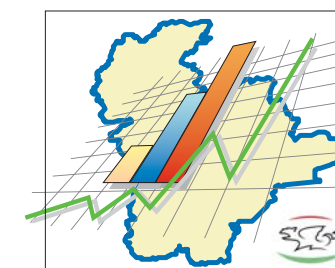

Landeshauptstadt
KLAGENFURT
am Wörthersee

Bürgermeister-
stichwahl
15.03.2009

Absolute Mehrheiten
nach
Wahlsprengelein

Landeshauptstadt
KLAGENFURT
am Wörthersee

Bürgermeister-
stichwahl
15.03.2009

Wahlbeteiligung

WAHLBETEILIGUNG in Prozent

Landeshauptstadt
KLAGENFURT
am Wörthersee

Bürgermeister-
stichwahl
15.03.2009

%-Stimmenanteile
von
SCHEIDER

STIMMENANTEILE in Prozent

- bis unter 50,0
- 50,0 bis unter 62,5
- 62,5 bis unter 75,0
- 75,0 und darüber