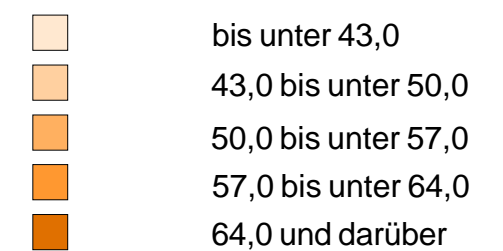

Landeshauptstadt
KLAGENFURT
am Wörthersee

Bürgermeister-
stichwahl
15.03.2009

Absolute Mehrheiten
nach
Wahlsprengelein

Landeshauptstadt
KLAGENFURT
am Wörthersee

Bürgermeister-
stichwahl
15.03.2009

Wahlbeteiligung

WAHLBETEILIGUNG in Prozent

Landeshauptstadt
KLAGENFURT
am Wörthersee

Bürgermeister-
stichwahl
15.03.2009

%-Stimmenanteile
von
SCHEIDER

STIMMENANTEILE in Prozent

- bis unter 50,0
- 50,0 bis unter 62,5
- 62,5 bis unter 75,0
- 75,0 und darüber