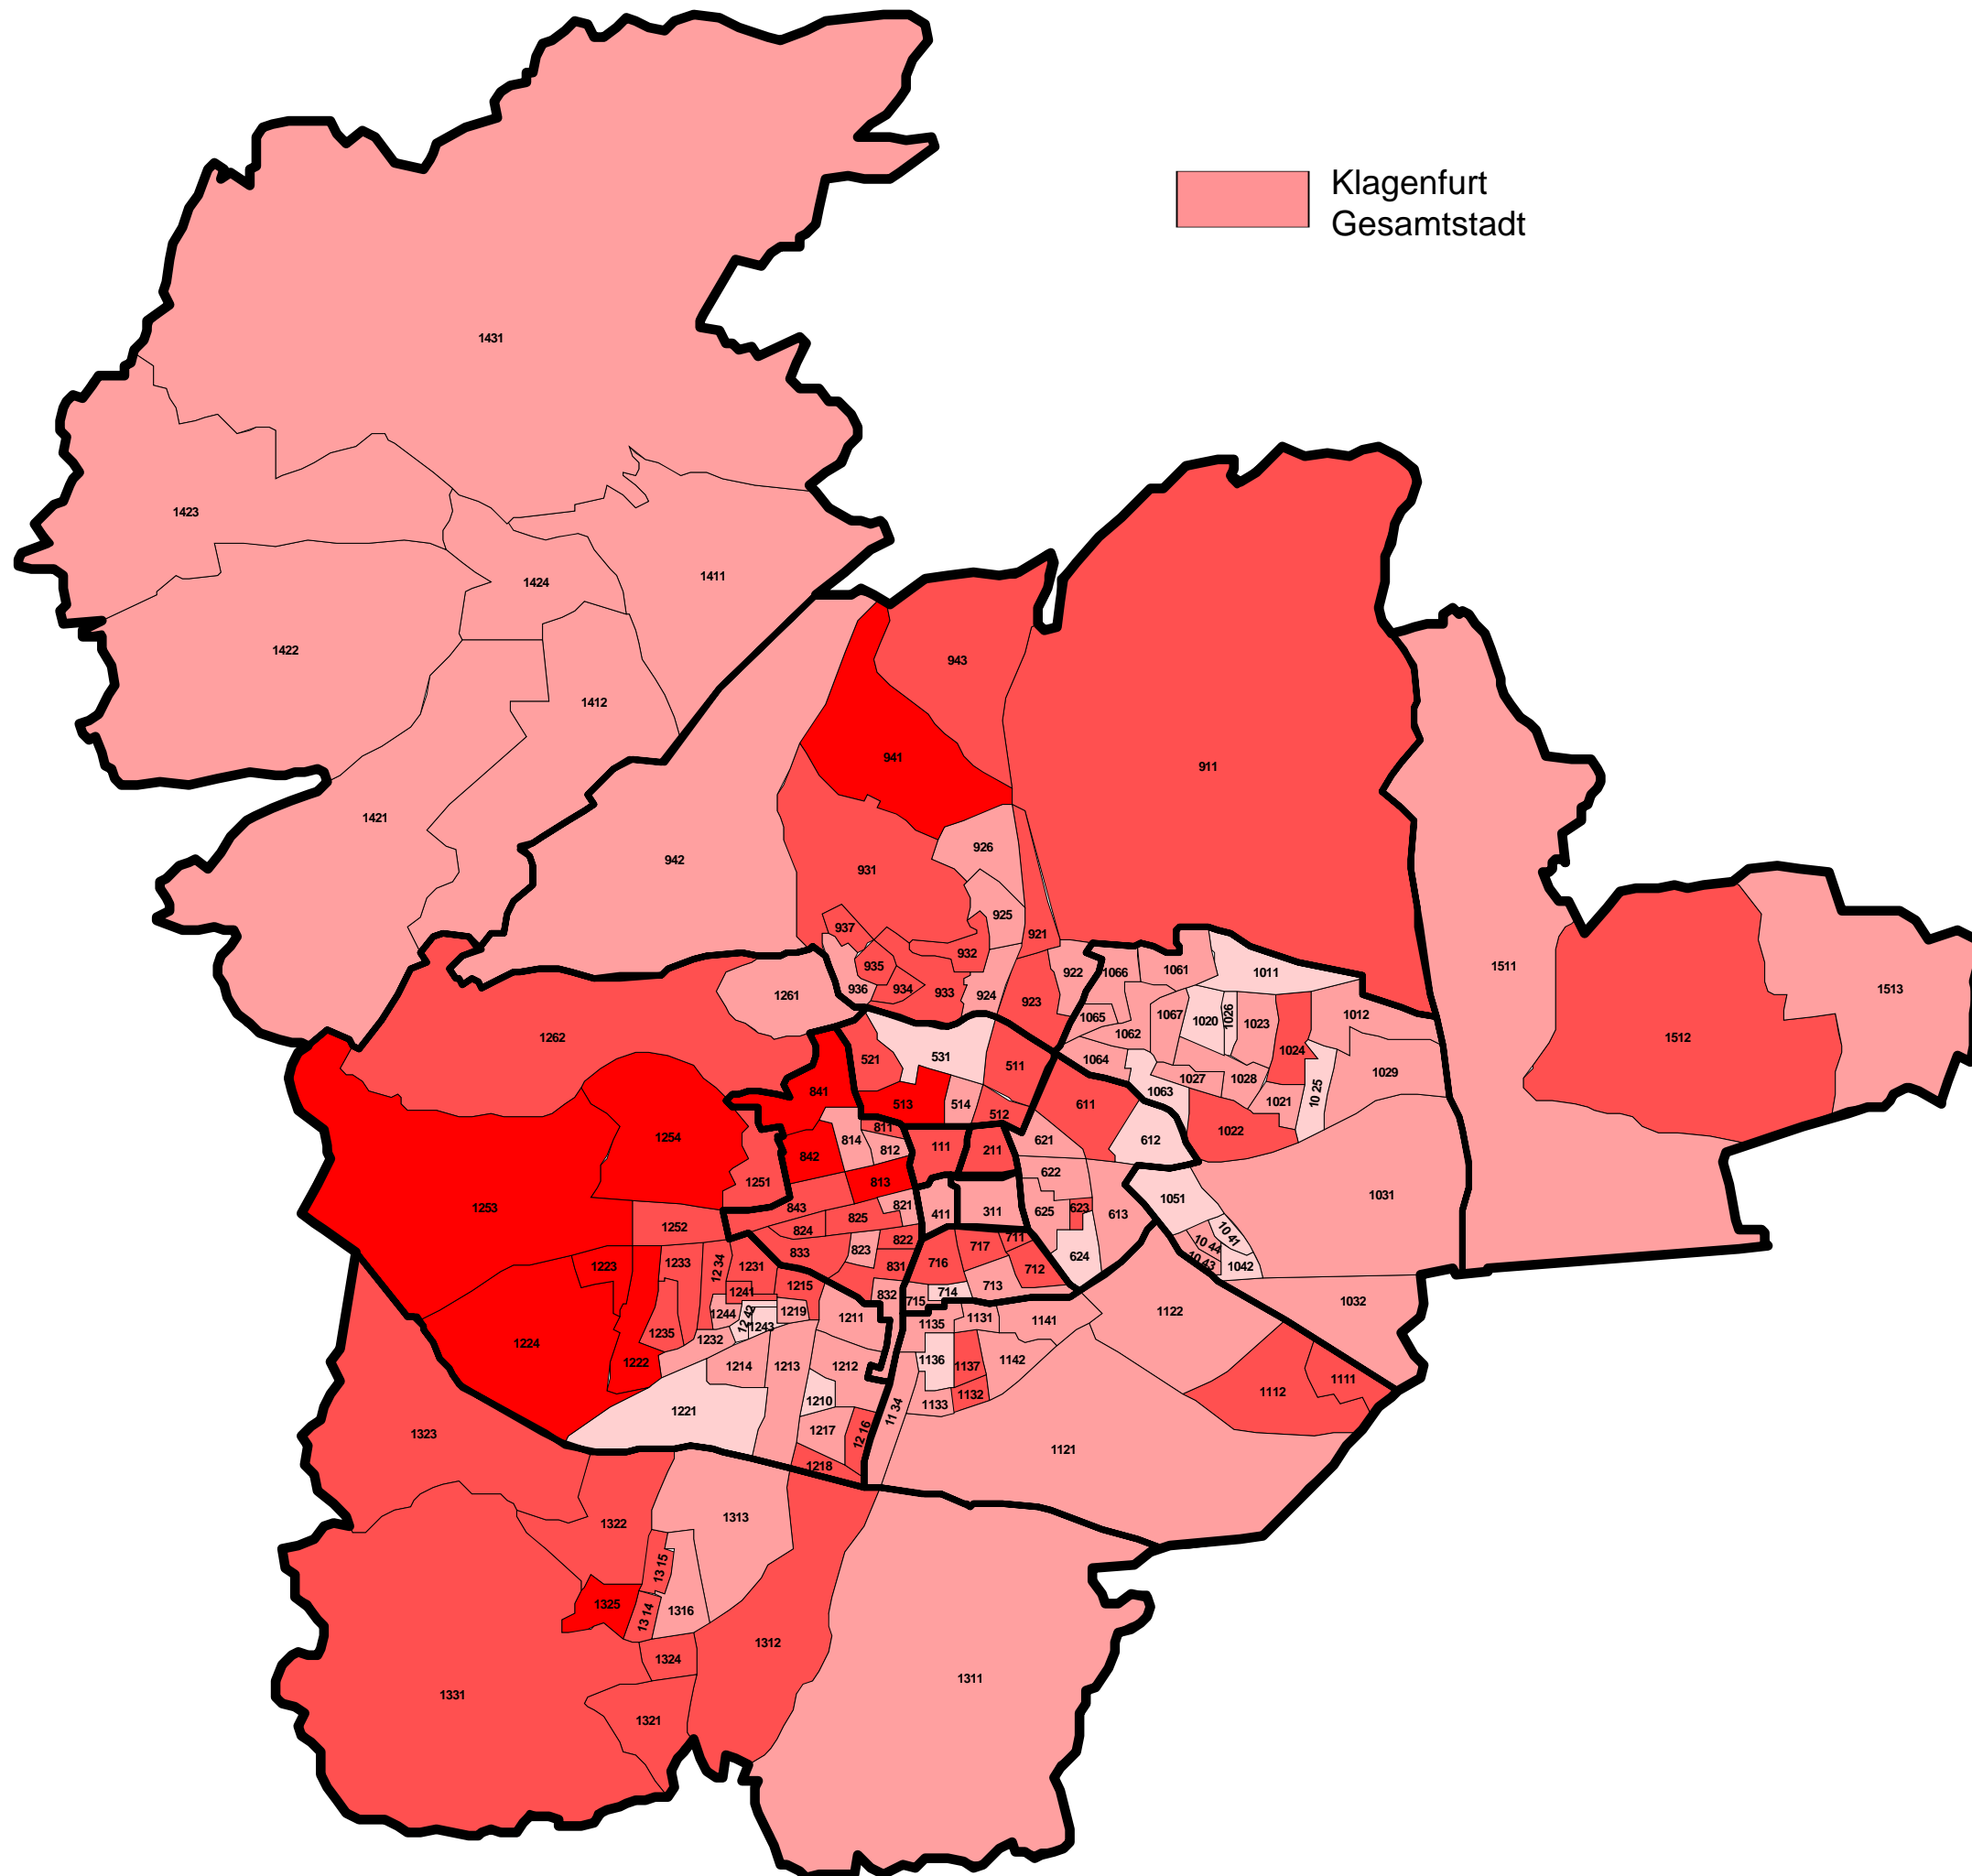

Landeshauptstadt
KLAGENFURT
am Wörthersee

Bürgermeister-
stichwahl
15.03.2009

Veränderung der
%-Stimmenanteile
von **MATHIASCHITZ**
ggü. der BMW 2009
(1. Wahlgang)

ZUNAHME in %-Punkten

- bis unter 6,0
- 6,0 bis unter 13,0
- 13,0 bis unter 20,0
- 20,0 und darüber