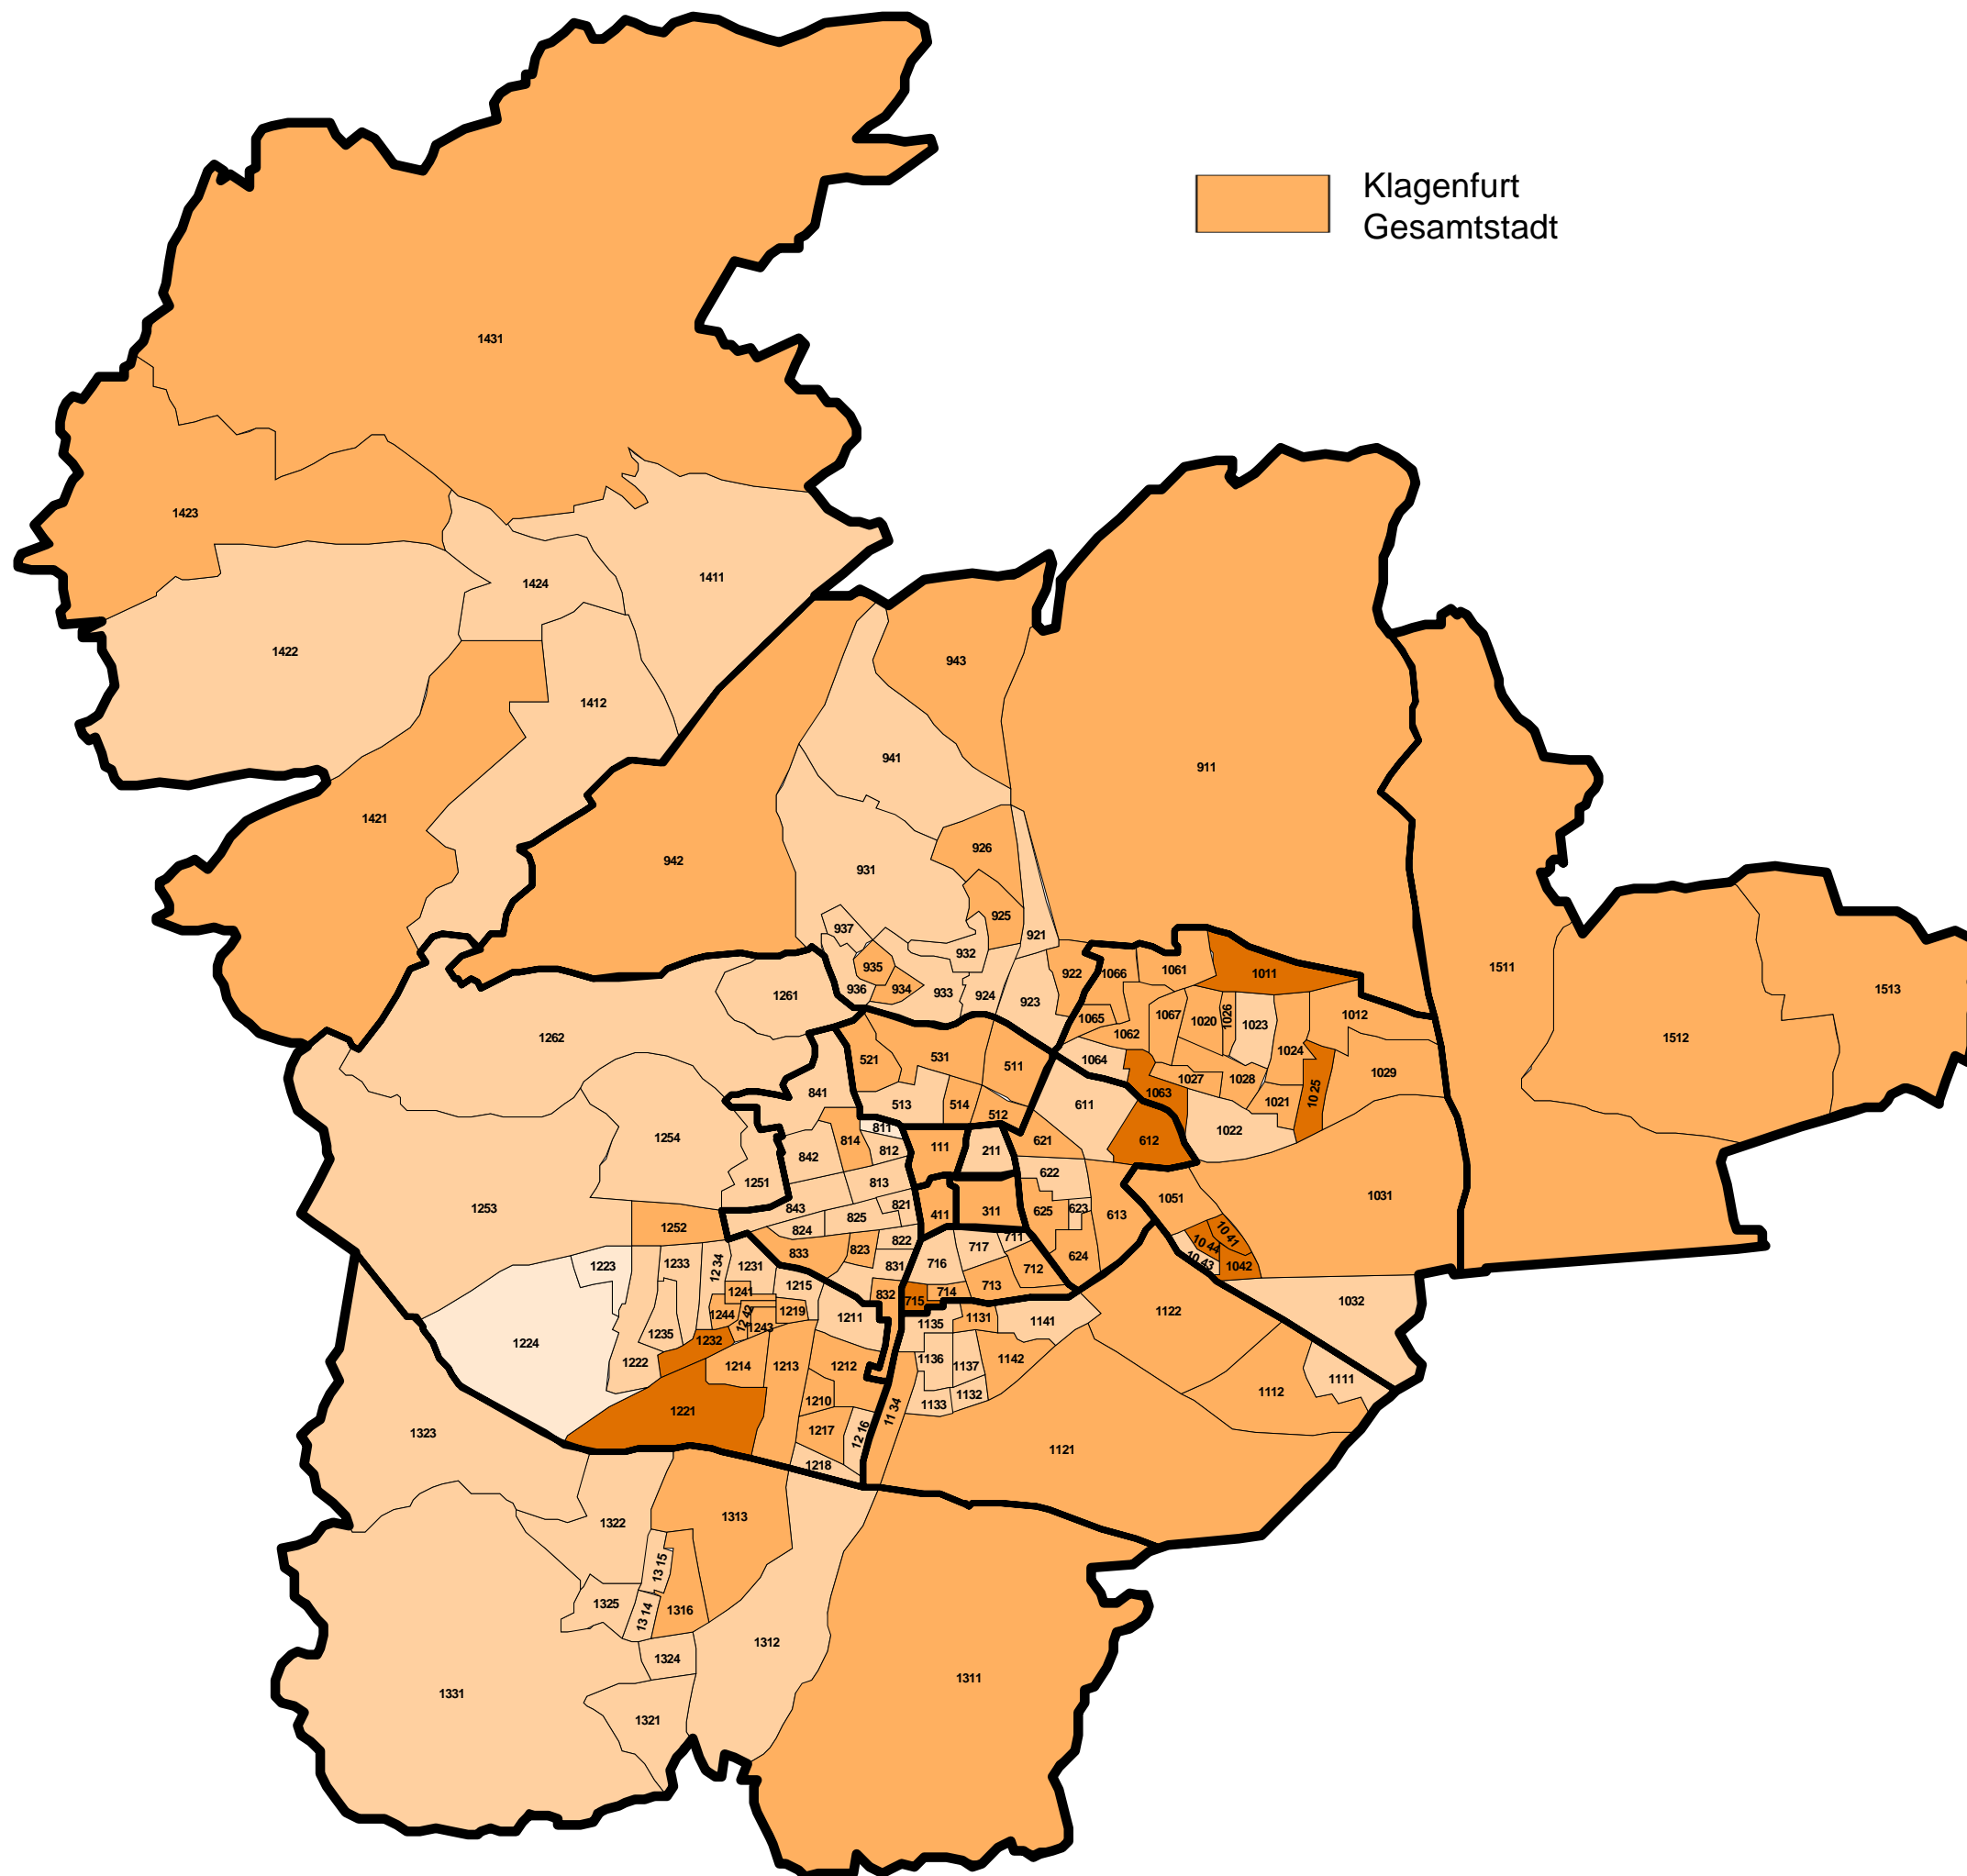

Landeshauptstadt
KLAGENFURT
am Wörthersee

Bürgermeister-
stichwahl
15.03.2009

Absolute Mehrheiten
nach
Wahlsprengelein

Landeshauptstadt
KLAGENFURT
am Wörthersee

Bürgermeister-
stichwahl
15.03.2009

Wahlbeteiligung

WAHLBETEILIGUNG in Prozent

Landeshauptstadt
KLAGENFURT
am Wörthersee

Bürgermeister-
stichwahl
15.03.2009

%-Stimmenanteile
von
SCHEIDER

STIMMENANTEILE in Prozent

- bis unter 50,0
- 50,0 bis unter 62,5
- 62,5 bis unter 75,0
- 75,0 und darüber

Veränderung der
%-Stimmenanteile
von **SCHEIDER**
ggü. der BMW 2009
(1. Wahlgang)

ZUNAHME in %-Punkten

-  bis unter 20,0
-  20,0 bis unter 25,0
-  25,0 bis unter 30,0
-  30,0 und darüber

Landeshauptstadt
KLAGENFURT
am Wörthersee