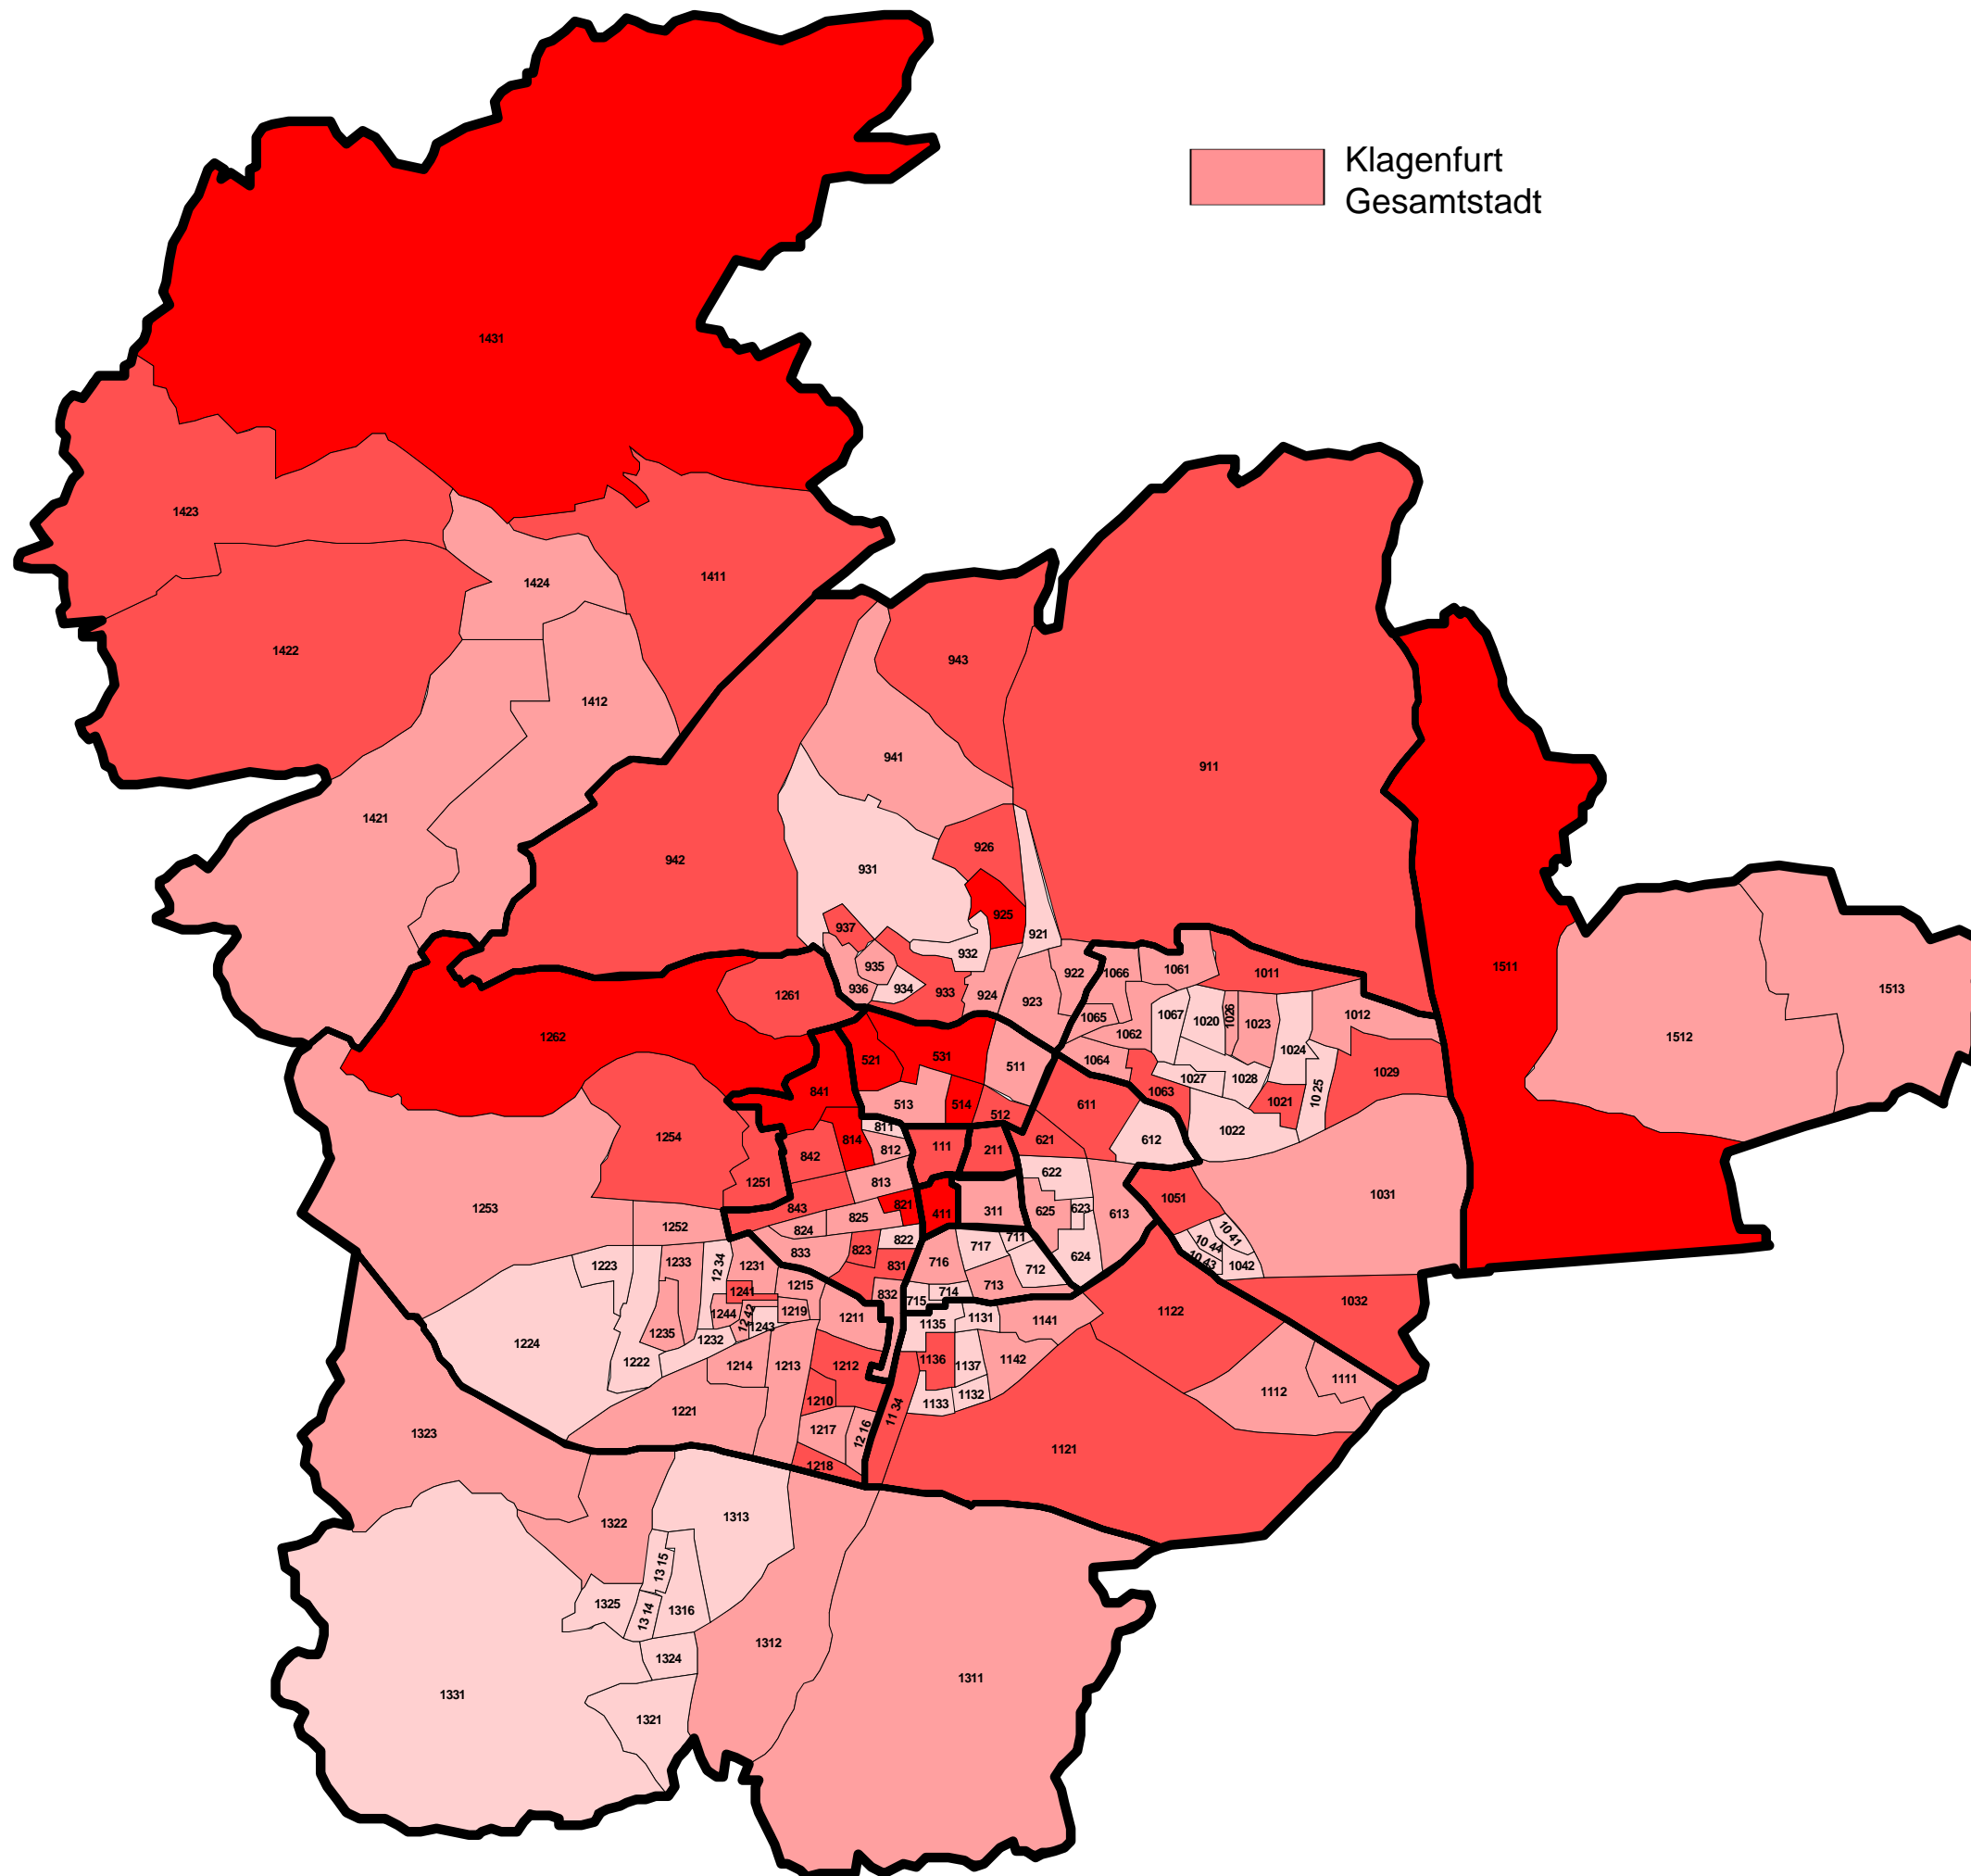

Landeshauptstadt
KLAGENFURT
am Wörthersee

Bürgermeister-
stichwahl
15.03.2009

Absolute Mehrheiten
nach
Wahlsprengelein

Landeshauptstadt
KLAGENFURT
am Wörthersee

Bürgermeister-
stichwahl
15.03.2009

Wahlbeteiligung

WAHLBETEILIGUNG in Prozent

Landeshauptstadt
KLAGENFURT
am Wörthersee

Bürgermeister-
stichwahl
15.03.2009

%-Stimmenanteile
von
SCHEIDER

STIMMENANTEILE in Prozent

- bis unter 50,0
- 50,0 bis unter 62,5
- 62,5 bis unter 75,0
- 75,0 und darüber

Landeshauptstadt
KLAGENFURT
am Wörthersee

Bürgermeister-
stichwahl
15.03.2009

%-Stimmenanteile
von
MATHIASCHITZ

STIMMENANTEILE in Prozent

Landeshauptstadt
KLAGENFURT
am Wörthersee

Bürgermeister-
stichwahl
15.03.2009

Veränderung der
%-Stimmenanteile
von **SCHEIDER**
ggü. der BMW 2009
(1. Wahlgang)

ZUNAHME in %-Punkten

-  bis unter 20,0
-  20,0 bis unter 25,0
-  25,0 bis unter 30,0
-  30,0 und darüber

Landeshauptstadt
KLAGENFURT
am Wörthersee