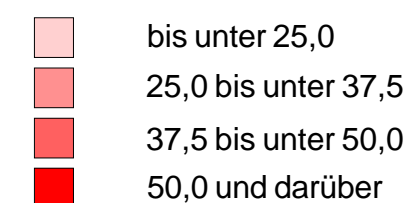

WAHLBETEILIGUNG in Prozent

Landeshauptstadt
KLAGENFURT
am Wörthersee

Bürgermeister-
stichwahl
15.03.2009

%-Stimmenanteile
von
SCHEIDER

STIMMENANTEILE in Prozent

- bis unter 50,0
- 50,0 bis unter 62,5
- 62,5 bis unter 75,0
- 75,0 und darüber

Landeshauptstadt
KLAGENFURT
am Wörthersee

Bürgermeister-
stichwahl
15.03.2009

%-Stimmenanteile
von
MATHIASCHITZ

STIMMENANTEILE in Prozent

Landeshauptstadt
KLAGENFURT
am Wörthersee

Bürgermeister-
stichwahl
15.03.2009

Veränderung der
%-Stimmenanteile
von **SCHEIDER**
ggü. der BMW 2009
(1. Wahlgang)

ZUNAHME in %-Punkten

-  bis unter 20,0
-  20,0 bis unter 25,0
-  25,0 bis unter 30,0
-  30,0 und darüber

Landeshauptstadt
KLAGENFURT
am Wörthersee