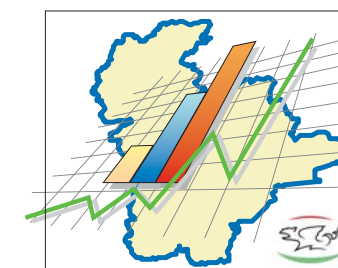

Landeshauptstadt
KLAGENFURT
am Wörthersee

Bürgermeister-
stichwahl
15.03.2009

Absolute Mehrheiten
nach
Wahlsprengelein

Landeshauptstadt
KLAGENFURT
am Wörthersee

Bürgermeister-
stichwahl
15.03.2009

Wahlbeteiligung

WAHLBETEILIGUNG in Prozent

Landeshauptstadt
KLAGENFURT
am Wörthersee

Bürgermeister-
stichwahl
15.03.2009

%-Stimmenanteile
von
SCHEIDER

STIMMENANTEILE in Prozent

- bis unter 50,0
- 50,0 bis unter 62,5
- 62,5 bis unter 75,0
- 75,0 und darüber

Landeshauptstadt
KLAGENFURT
am Wörthersee

Bürgermeister-
stichwahl
15.03.2009

%-Stimmenanteile
von
MATHIASCHITZ

STIMMENANTEILE in Prozent

Landeshauptstadt
KLAGENFURT
am Wörthersee

Bürgermeister-
stichwahl
15.03.2009

Veränderung der
%-Stimmenanteile
von **SCHEIDER**
ggü. der BMW 2009
(1. Wahlgang)

ZUNAHME in %-Punkten

-  bis unter 20,0
-  20,0 bis unter 25,0
-  25,0 bis unter 30,0
-  30,0 und darüber

Landeshauptstadt
KLAGENFURT
am Wörthersee