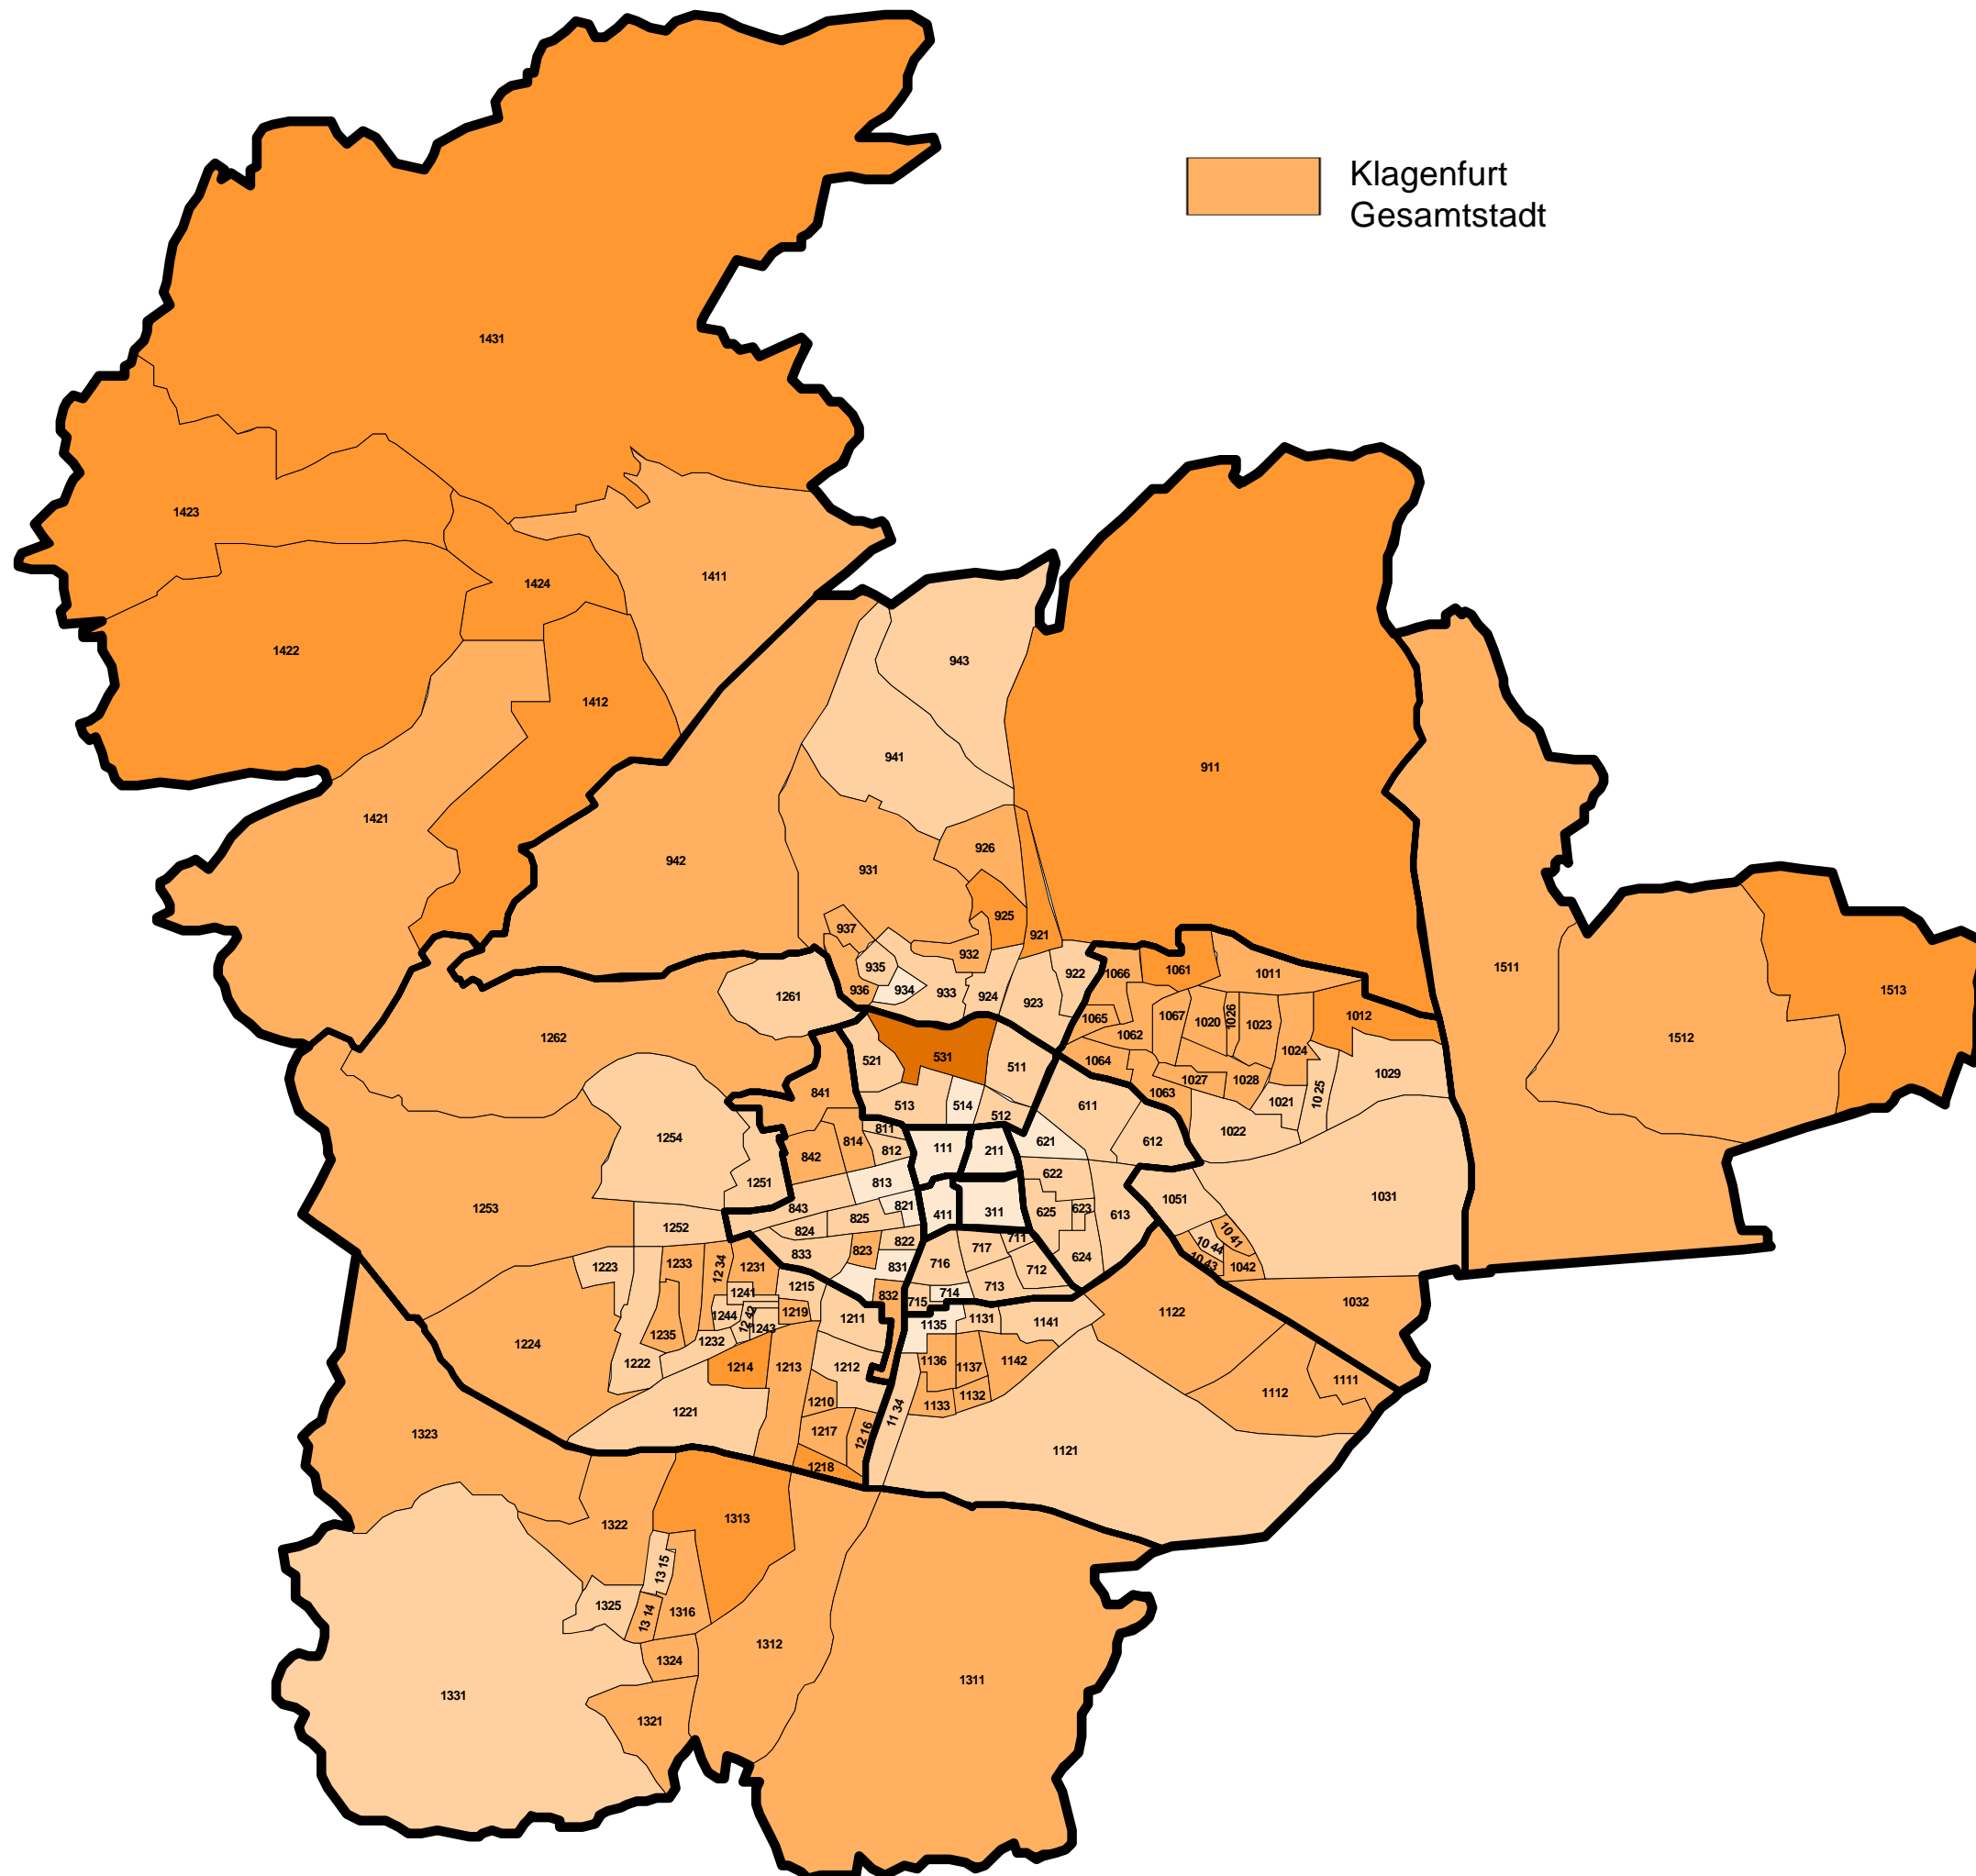

Landeshauptstadt
KLAGENFURT
am Wörthersee

Bürgermeister-
stichwahl
15.03.2009

Absolute Mehrheiten
nach
Wahlsprengelein

Landeshauptstadt
KLAGENFURT
am Wörthersee

Bürgermeister-
stichwahl
15.03.2009

Wahlbeteiligung

WAHLBETEILIGUNG in Prozent

Landeshauptstadt
KLAGENFURT
am Wörthersee

Bürgermeister-
stichwahl
15.03.2009

%-Stimmenanteile
von
SCHEIDER

STIMMENANTEILE in Prozent

- bis unter 50,0
- 50,0 bis unter 62,5
- 62,5 bis unter 75,0
- 75,0 und darüber

Veränderung der
%-Stimmenanteile
von **SCHEIDER**
ggü. der BMW 2009
(1. Wahlgang)

ZUNAHME in %-Punkten

-  bis unter 20,0
-  20,0 bis unter 25,0
-  25,0 bis unter 30,0
-  30,0 und darüber

Landeshauptstadt
KLAGENFURT
am Wörthersee