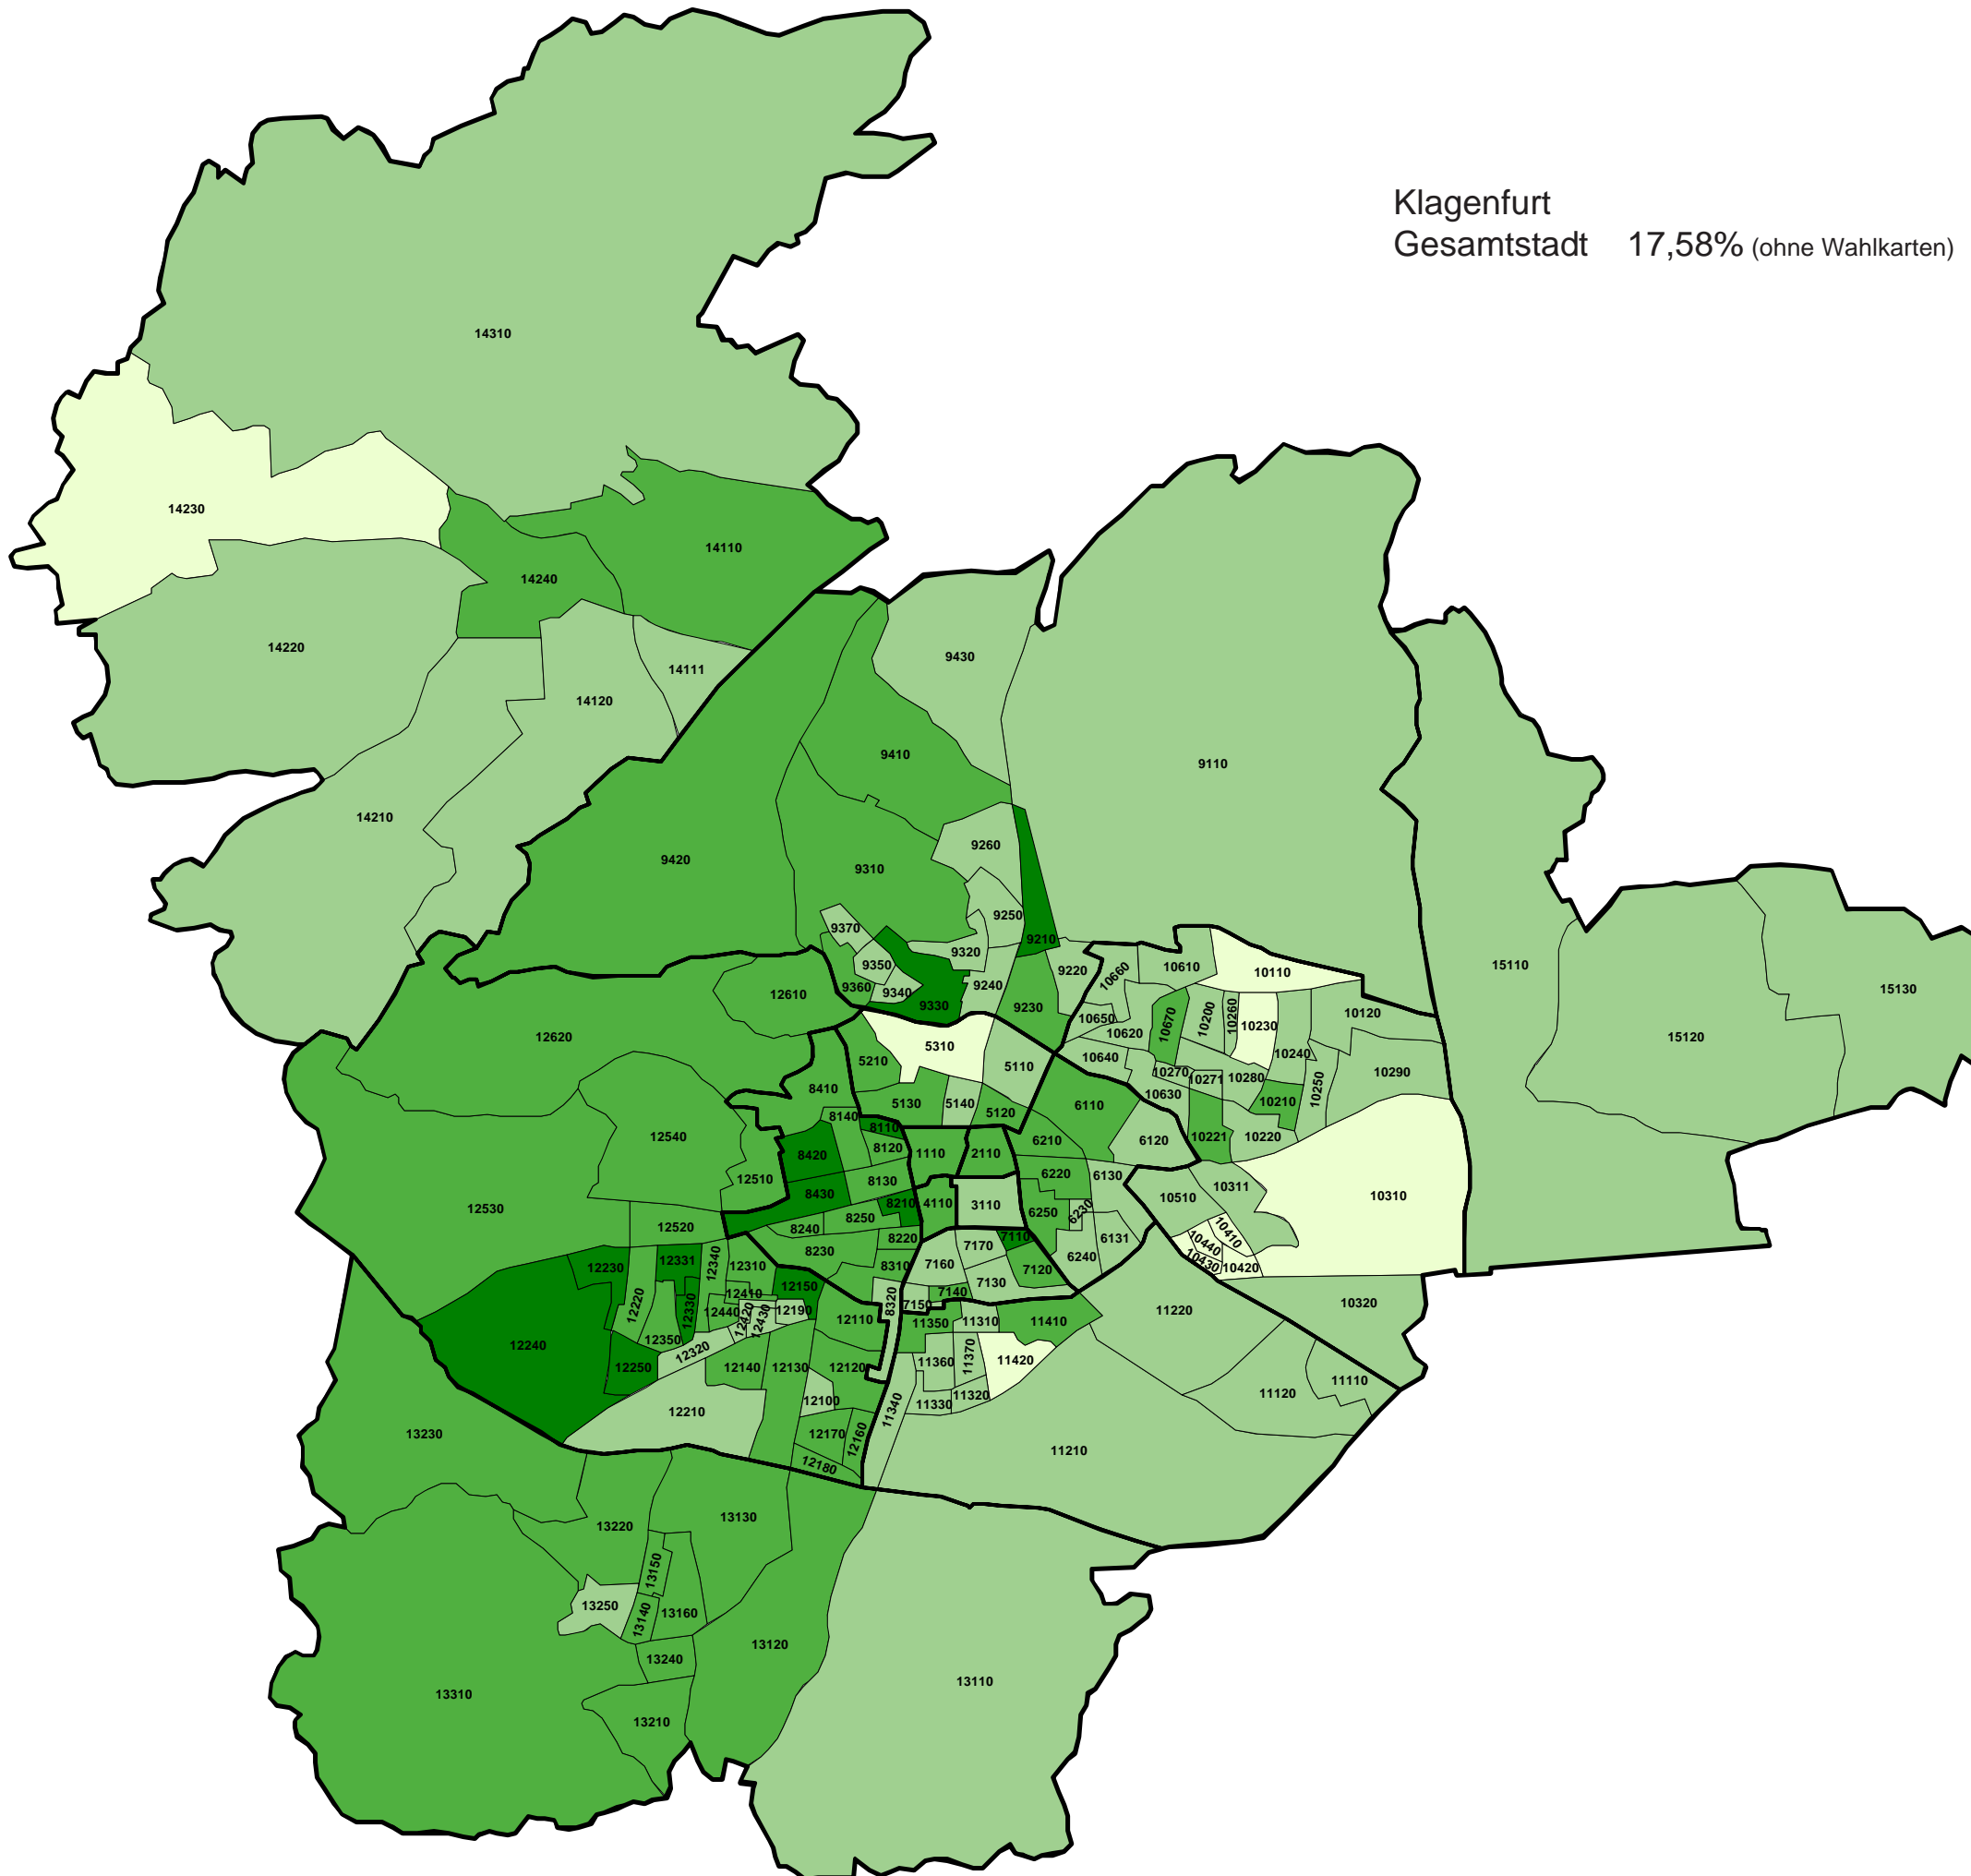

Nationalratswahl
29.9.2013

Parteistimmenanteile
der **ÖVP**

STIMMENANTEILE in Prozent

- ☐ bis unter 6,0
- ☐ 6,0 bis unter 13,0
- ☐ 13,0 bis unter 20,0
- ☐ 20,0 und darüber

Landeshauptstadt KLAGENFURT am Wörthersee

Klagenfurt
Gesamtstadt 10,66% (ohne Wahlkarten)

Nationalratswahl 29.9.2013

Parteistimmenanteile des **BZÖ**

STIMMENANTEILE in Prozent

- bis unter 7,0
- 7,0 bis unter 11,0
- 11,0 bis unter 15,0
- 15,0 und darüber

Landeshauptstadt
KLAGENFURT
 am Wörthersee

Klagenfurt
 Gesamtstadt 17,58% (ohne Wahlkarten)

Nationalratswahl
29.9.2013

Parteistimmenanteile
 der **GRÜNEN**

STIMMENANTEILE in Prozent

- bis unter 10,0
- 10,0 bis unter 17,5
- 17,5 bis unter 25,0
- 25,0 und darüber