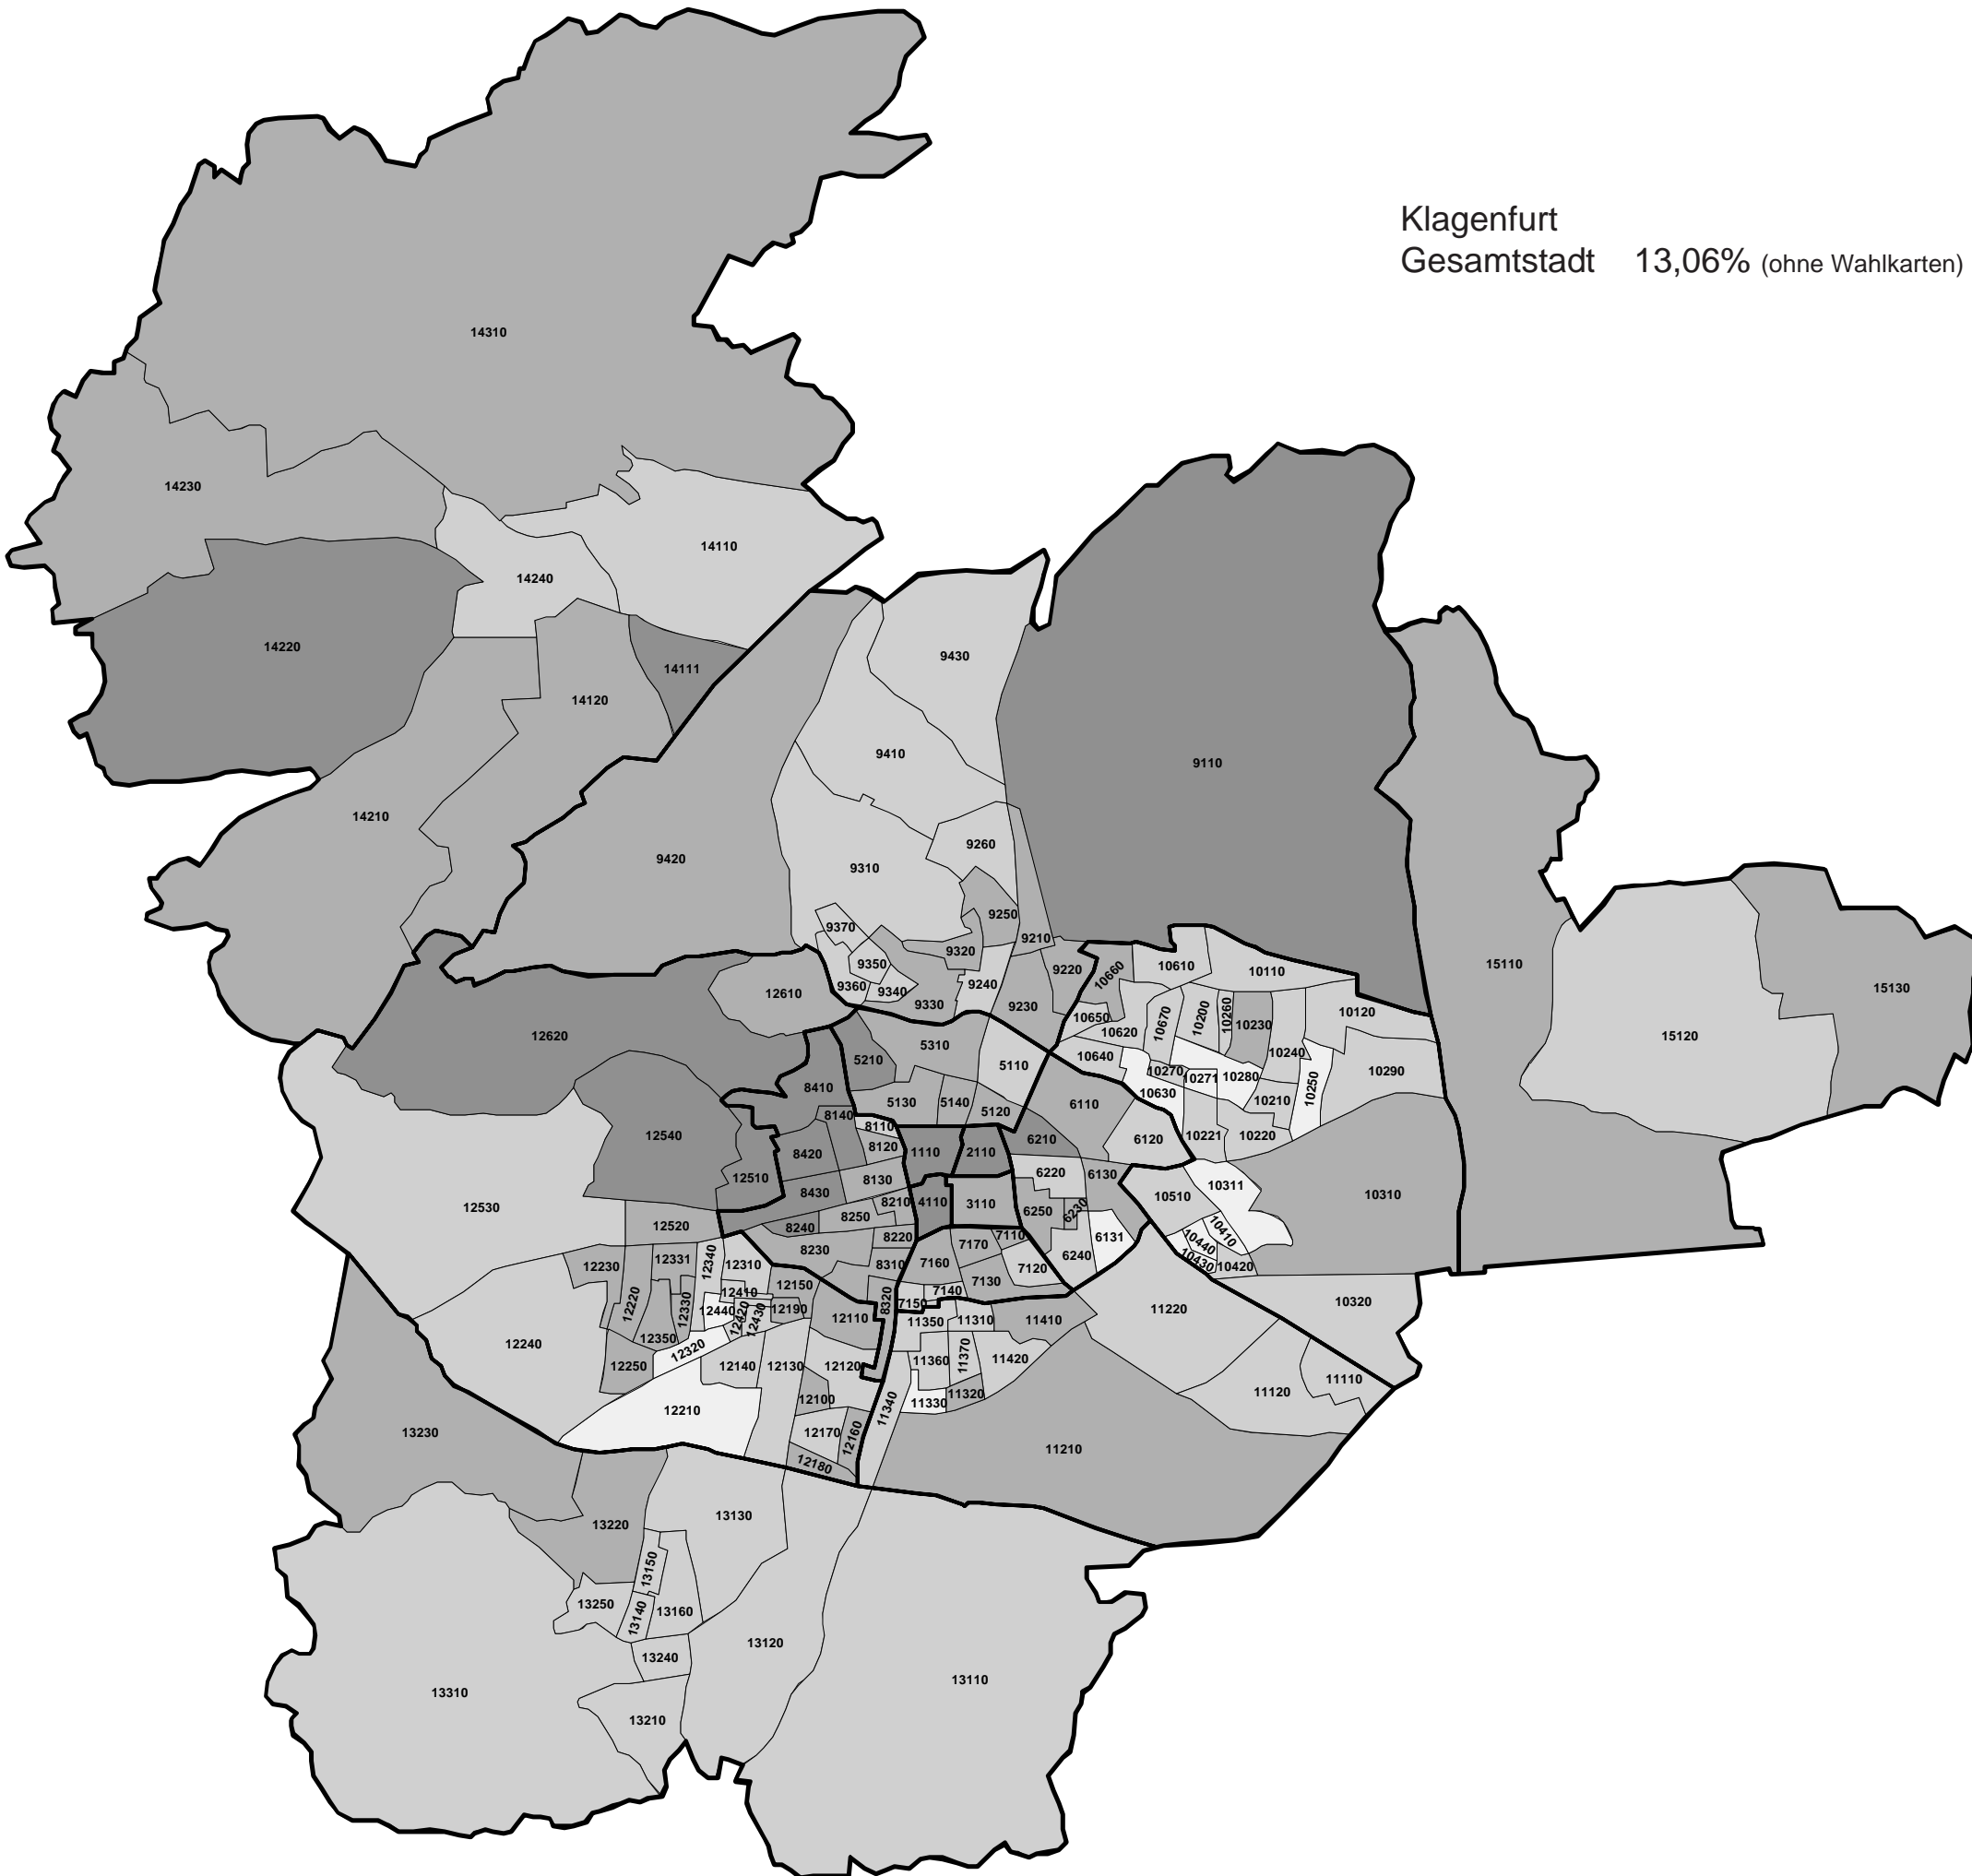

Landeshauptstadt **KLAGENFURT** am Wörthersee

Klagenfurt
Gesamtstadt 61,29% (ohne Wahlkarten)

Nationalratswahl 29.9.2013

Wahlbeteiligung

WAHLBETEILIGUNG in Prozent

Landeshauptstadt KLAGENFURT am Wörthersee

Klagenfurt
Gesamtstadt 30,01% (ohne Wahlkarten)

Nationalratswahl 29.9.2013

Parteistimmenanteile der **SPÖ**

STIMMENANTEILE in Prozent

Landeshauptstadt
KLAGENFURT
am Wörthersee

Klagenfurt
Gesamtstadt 13,06% (ohne Wahlkarten)

Nationalratswahl
29.9.2013

Parteistimmenanteile
der **ÖVP**

STIMMENANTEILE in Prozent

- ☐ bis unter 6,0
- ☐ 6,0 bis unter 13,0
- ☐ 13,0 bis unter 20,0
- ☐ 20,0 und darüber

Landeshauptstadt KLAGENFURT am Wörthersee

Klagenfurt
Gesamtstadt 10,66% (ohne Wahlkarten)

Nationalratswahl 29.9.2013

Parteistimmenanteile des **BZÖ**

STIMMENANTEILE in Prozent

- bis unter 7,0
- 7,0 bis unter 11,0
- 11,0 bis unter 15,0
- 15,0 und darüber