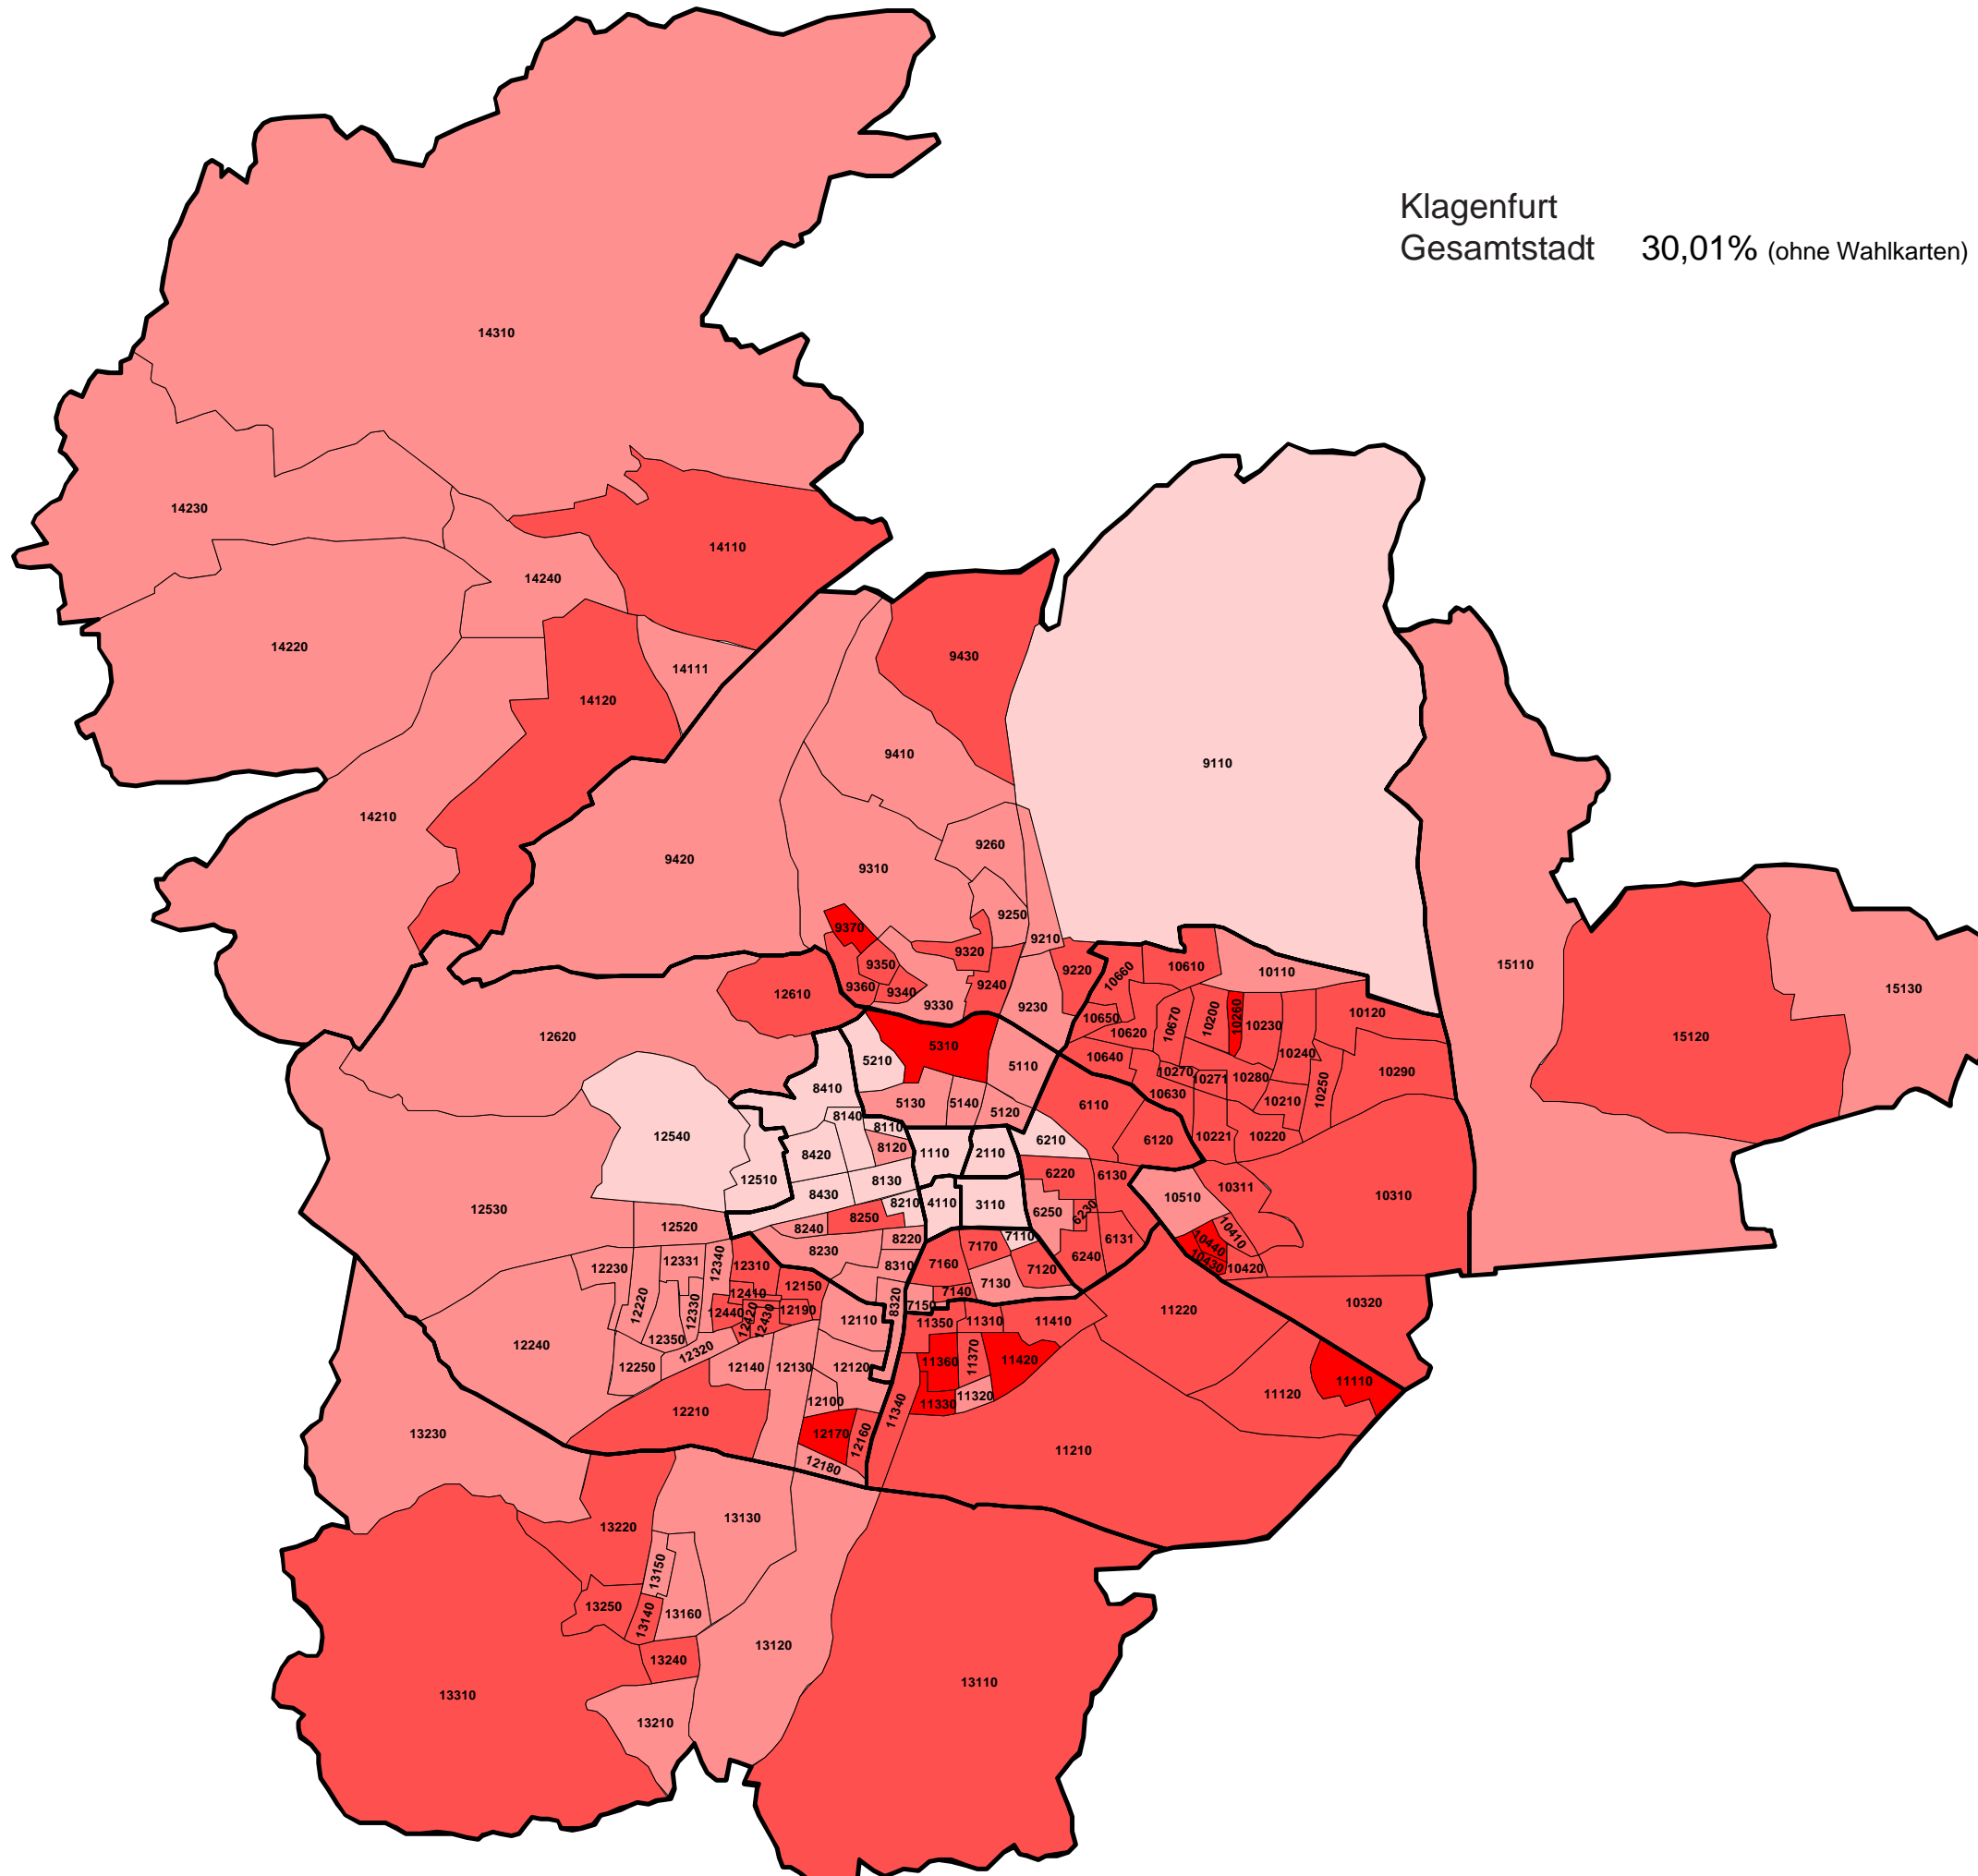

Landeshauptstadt **KLAGENFURT** am Wörthersee

Klagenfurt
Gesamtstadt 61,29% (ohne Wahlkarten)

Nationalratswahl 29.9.2013

Wahlbeteiligung

WAHLBETEILIGUNG in Prozent

Landeshauptstadt KLAGENFURT am Wörthersee

Klagenfurt
Gesamtstadt 30,01% (ohne Wahlkarten)

Nationalratswahl 29.9.2013

Parteistimmenanteile der **SPÖ**

STIMMENANTEILE in Prozent

Landeshauptstadt
KLAGENFURT
am Wörthersee

Klagenfurt
Gesamtstadt 13,06% (ohne Wahlkarten)

Nationalratswahl
29.9.2013

Parteistimmenanteile
der **ÖVP**

STIMMENANTEILE in Prozent

- ☐ bis unter 6,0
- ☐ 6,0 bis unter 13,0
- ☐ 13,0 bis unter 20,0
- ☐ 20,0 und darüber

Landeshauptstadt KLAGENFURT am Wörthersee

Klagenfurt
Gesamtstadt 10,66% (ohne Wahlkarten)

Nationalratswahl 29.9.2013

Parteistimmenanteile des **BZÖ**

STIMMENANTEILE in Prozent

- bis unter 7,0
- 7,0 bis unter 11,0
- 11,0 bis unter 15,0
- 15,0 und darüber