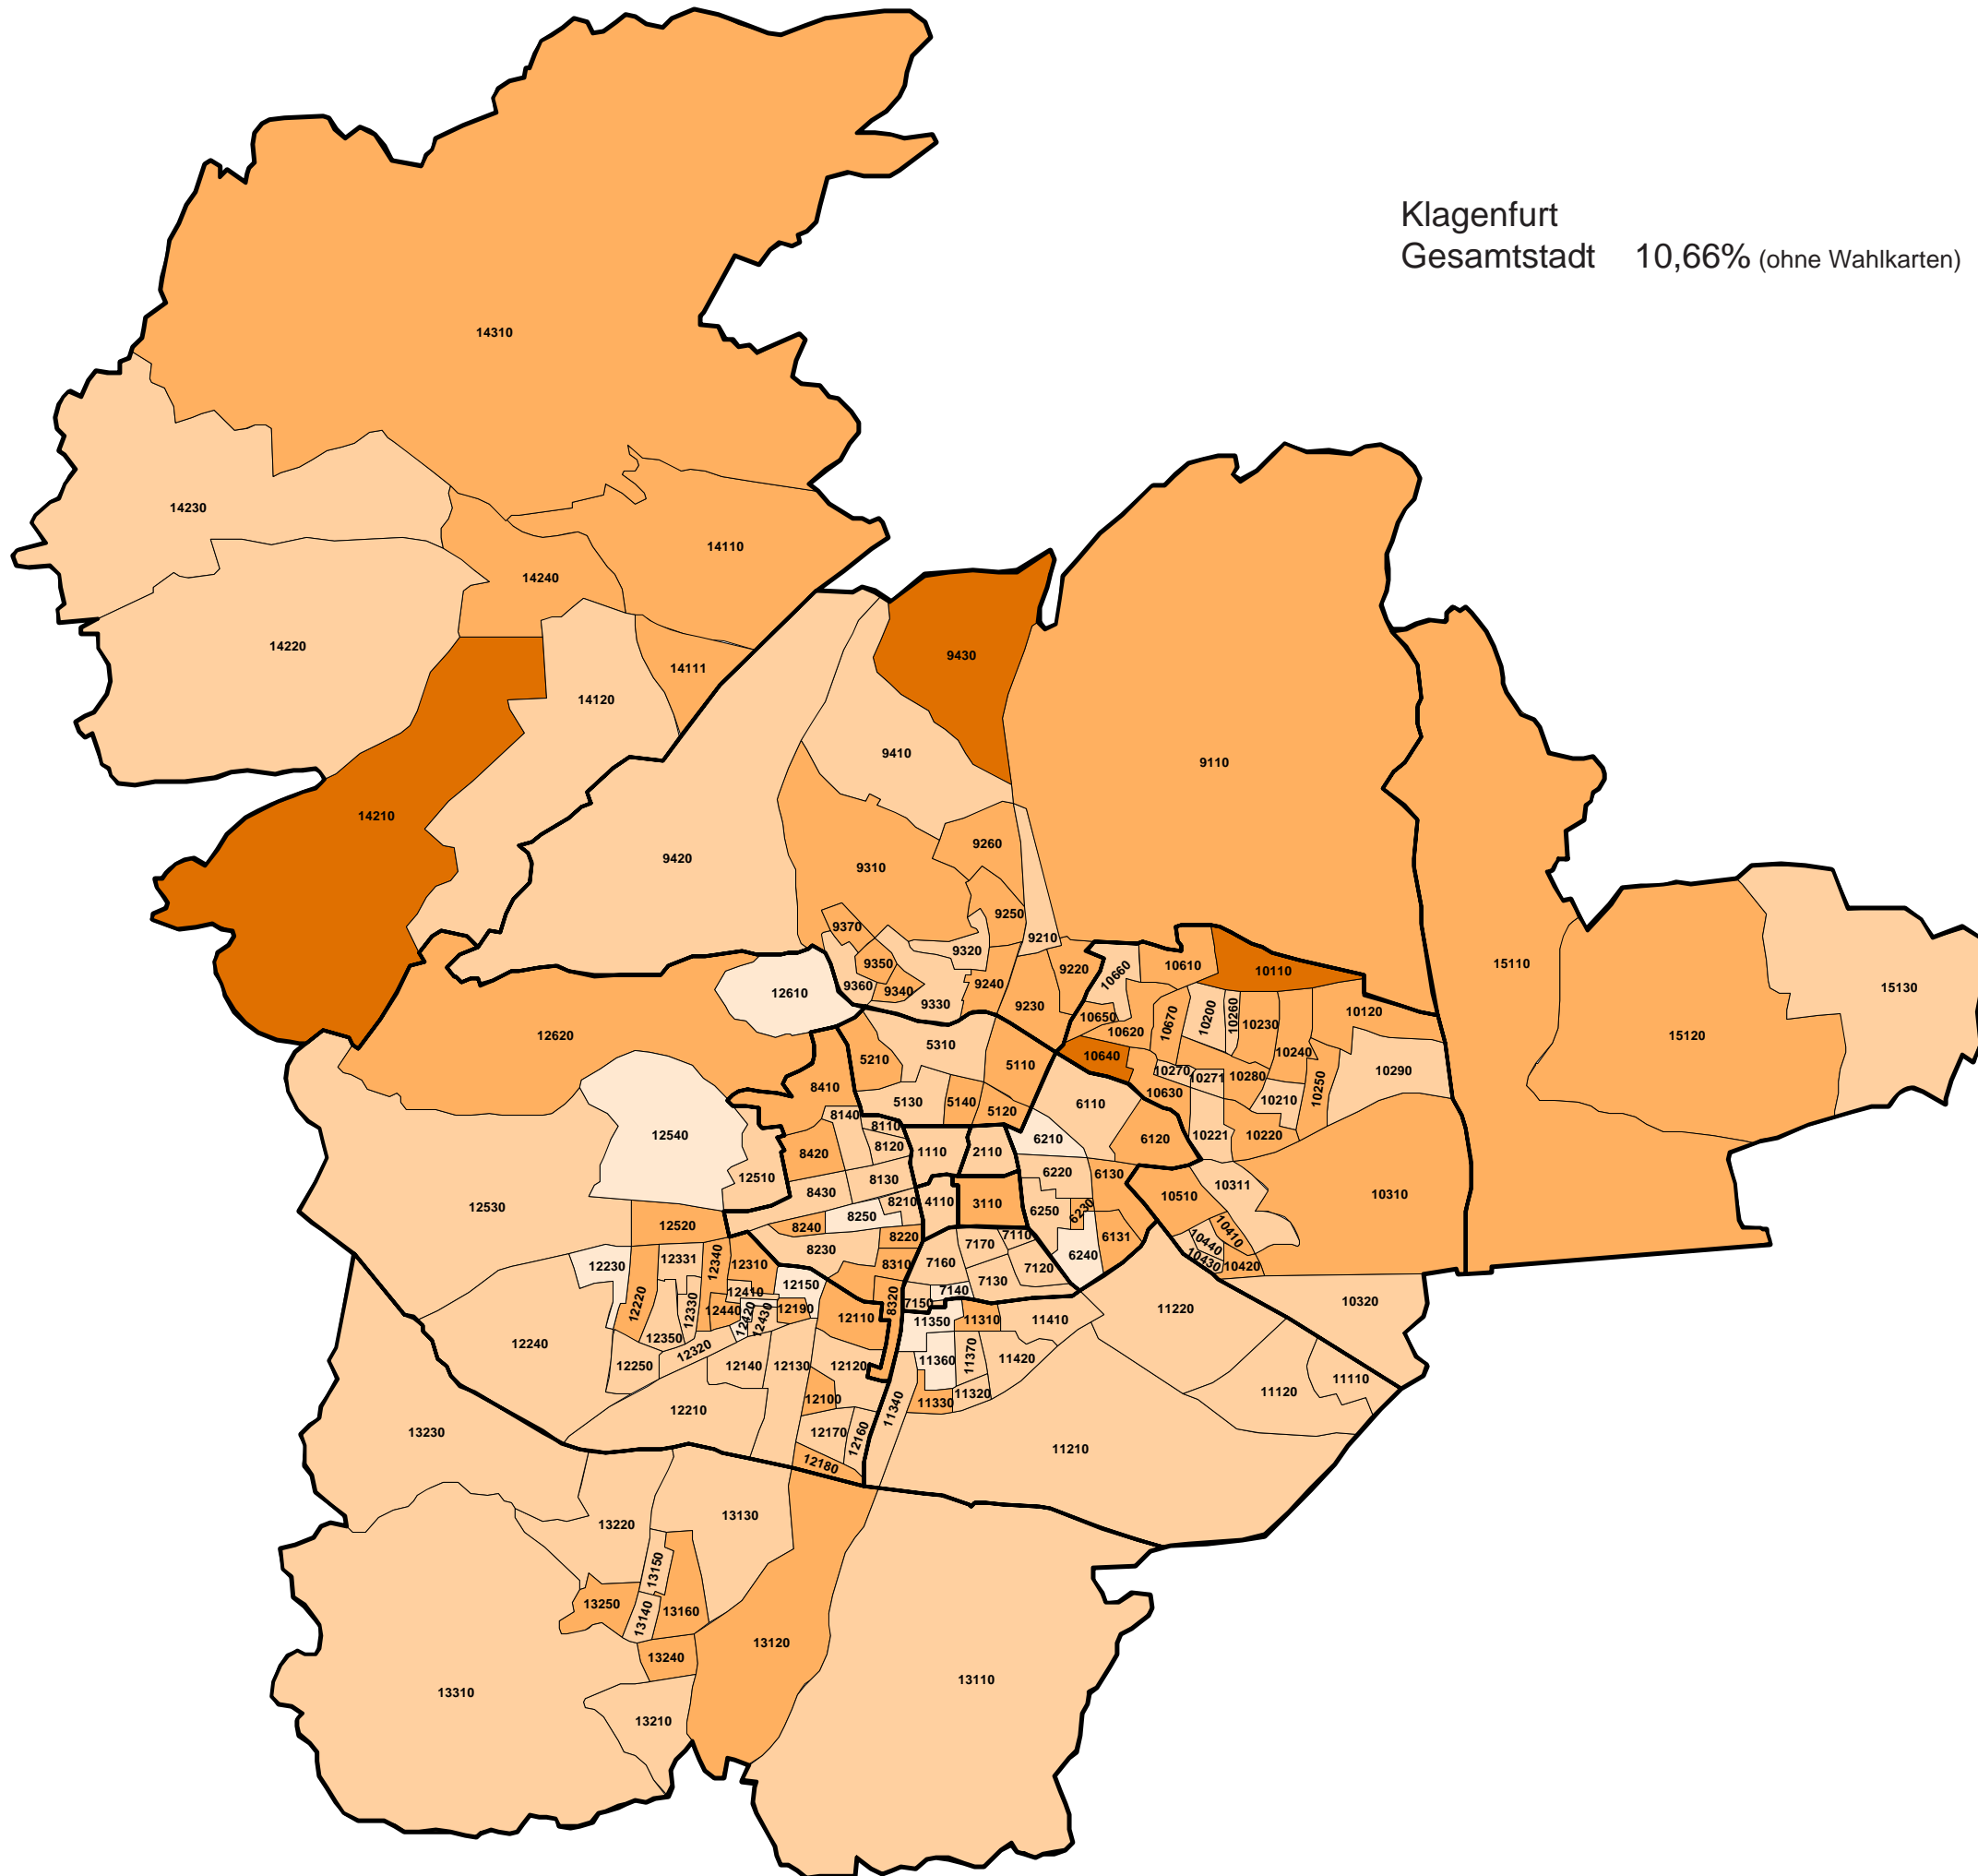

Landeshauptstadt **KLAGENFURT** am Wörthersee

Klagenfurt
Gesamtstadt 61,29% (ohne Wahlkarten)

Nationalratswahl 29.9.2013

Wahlbeteiligung

WAHLBETEILIGUNG in Prozent

Landeshauptstadt KLAGENFURT am Wörthersee

Klagenfurt
Gesamtstadt 30,01% (ohne Wahlkarten)

Nationalratswahl 29.9.2013

Parteistimmenanteile der **SPÖ**

STIMMENANTEILE in Prozent

Landeshauptstadt
KLAGENFURT
am Wörthersee

Klagenfurt
Gesamtstadt 13,06% (ohne Wahlkarten)

Nationalratswahl
29.9.2013

Parteistimmenanteile
der **ÖVP**

STIMMENANTEILE in Prozent

- ☐ bis unter 6,0
- ☐ 6,0 bis unter 13,0
- ☐ 13,0 bis unter 20,0
- ☐ 20,0 und darüber

Landeshauptstadt KLAGENFURT am Wörthersee

Klagenfurt
Gesamtstadt 10,66% (ohne Wahlkarten)

Nationalratswahl 29.9.2013

Parteistimmenanteile des **BZÖ**

STIMMENANTEILE in Prozent

- bis unter 7,0
- 7,0 bis unter 11,0
- 11,0 bis unter 15,0
- 15,0 und darüber