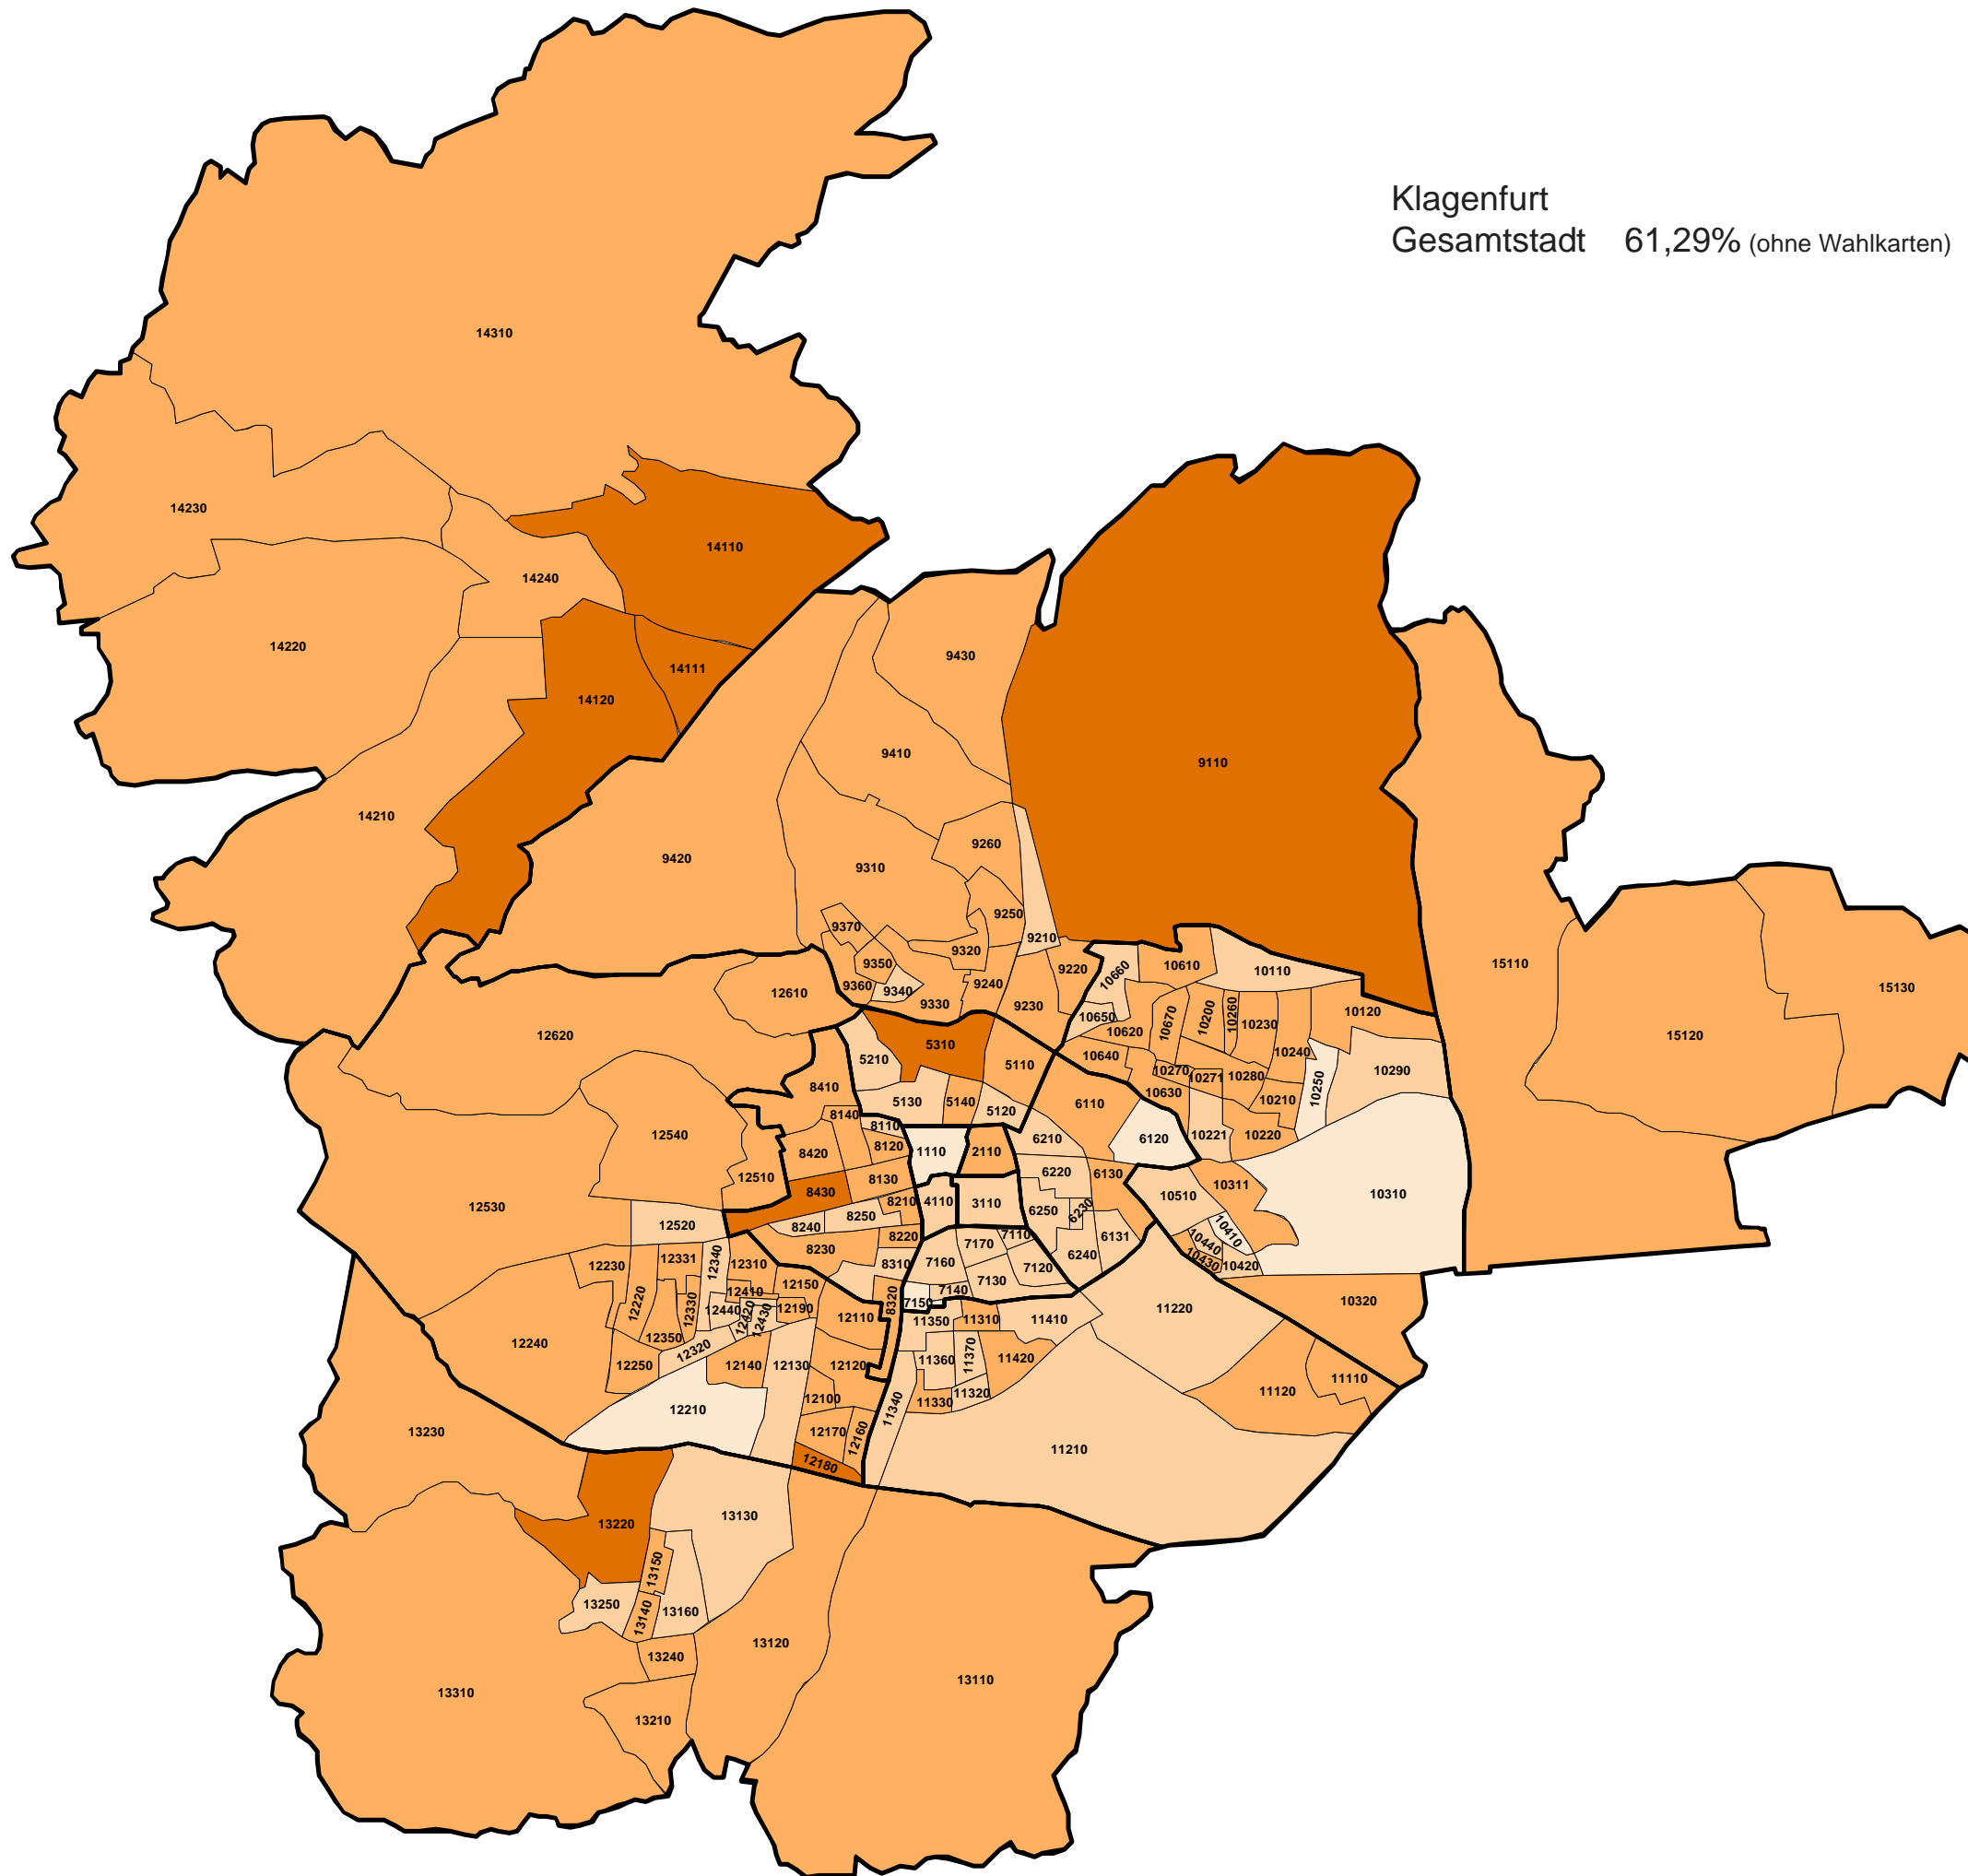

Landeshauptstadt **KLAGENFURT** am Wörthersee

Klagenfurt
Gesamtstadt 61,29% (ohne Wahlkarten)

Nationalratswahl 29.9.2013

Wahlbeteiligung

WAHLBETEILIGUNG in Prozent

Landeshauptstadt KLAGENFURT am Wörthersee

Klagenfurt
Gesamtstadt 30,01% (ohne Wahlkarten)

Nationalratswahl 29.9.2013

Parteistimmenanteile der **SPÖ**

STIMMENANTEILE in Prozent

Landeshauptstadt
KLAGENFURT
am Wörthersee

Klagenfurt
Gesamtstadt 13,06% (ohne Wahlkarten)

Nationalratswahl
29.9.2013

Parteistimmenanteile
der **ÖVP**

STIMMENANTEILE in Prozent

- ☐ bis unter 6,0
- ☐ 6,0 bis unter 13,0
- ☐ 13,0 bis unter 20,0
- ☐ 20,0 und darüber

Landeshauptstadt KLAGENFURT am Wörthersee

Klagenfurt
Gesamtstadt 10,66% (ohne Wahlkarten)

Nationalratswahl 29.9.2013

Parteistimmenanteile des **BZÖ**

STIMMENANTEILE in Prozent

- bis unter 7,0
- 7,0 bis unter 11,0
- 11,0 bis unter 15,0
- 15,0 und darüber