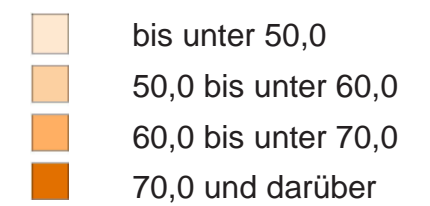

Landeshauptstadt **KLAGENFURT** am Wörthersee

Klagenfurt
Gesamtstadt 61,29% (ohne Wahlkarten)

Nationalratswahl 29.9.2013

Wahlbeteiligung

WAHLBETEILIGUNG in Prozent

Landeshauptstadt KLAGENFURT am Wörthersee

Klagenfurt
Gesamtstadt 30,01% (ohne Wahlkarten)

Nationalratswahl 29.9.2013

Parteistimmenanteile der **SPÖ**

STIMMENANTEILE in Prozent

Landeshauptstadt
KLAGENFURT
am Wörthersee

Klagenfurt
Gesamtstadt 13,06% (ohne Wahlkarten)

Nationalratswahl
29.9.2013

Parteistimmenanteile
der **ÖVP**

STIMMENANTEILE in Prozent

- ☐ bis unter 6,0
- ☐ 6,0 bis unter 13,0
- ☐ 13,0 bis unter 20,0
- ☐ 20,0 und darüber

Landeshauptstadt KLAGENFURT am Wörthersee