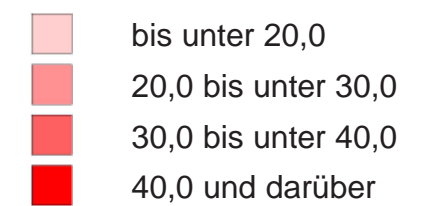

Klagenfurt
Gesamtstadt 30,01% (ohne Wahlkarten)

Nationalratswahl 29.9.2013

Parteistimmenanteile der **SPÖ**

STIMMENANTEILE in Prozent

Landeshauptstadt
KLAGENFURT
am Wörthersee

Klagenfurt
Gesamtstadt 13,06% (ohne Wahlkarten)

Nationalratswahl
29.9.2013

Parteistimmenanteile
der **ÖVP**

STIMMENANTEILE in Prozent

- ☐ bis unter 6,0
- ☐ 6,0 bis unter 13,0
- ☐ 13,0 bis unter 20,0
- ☐ 20,0 und darüber

Landeshauptstadt KLAGENFURT am Wörthersee