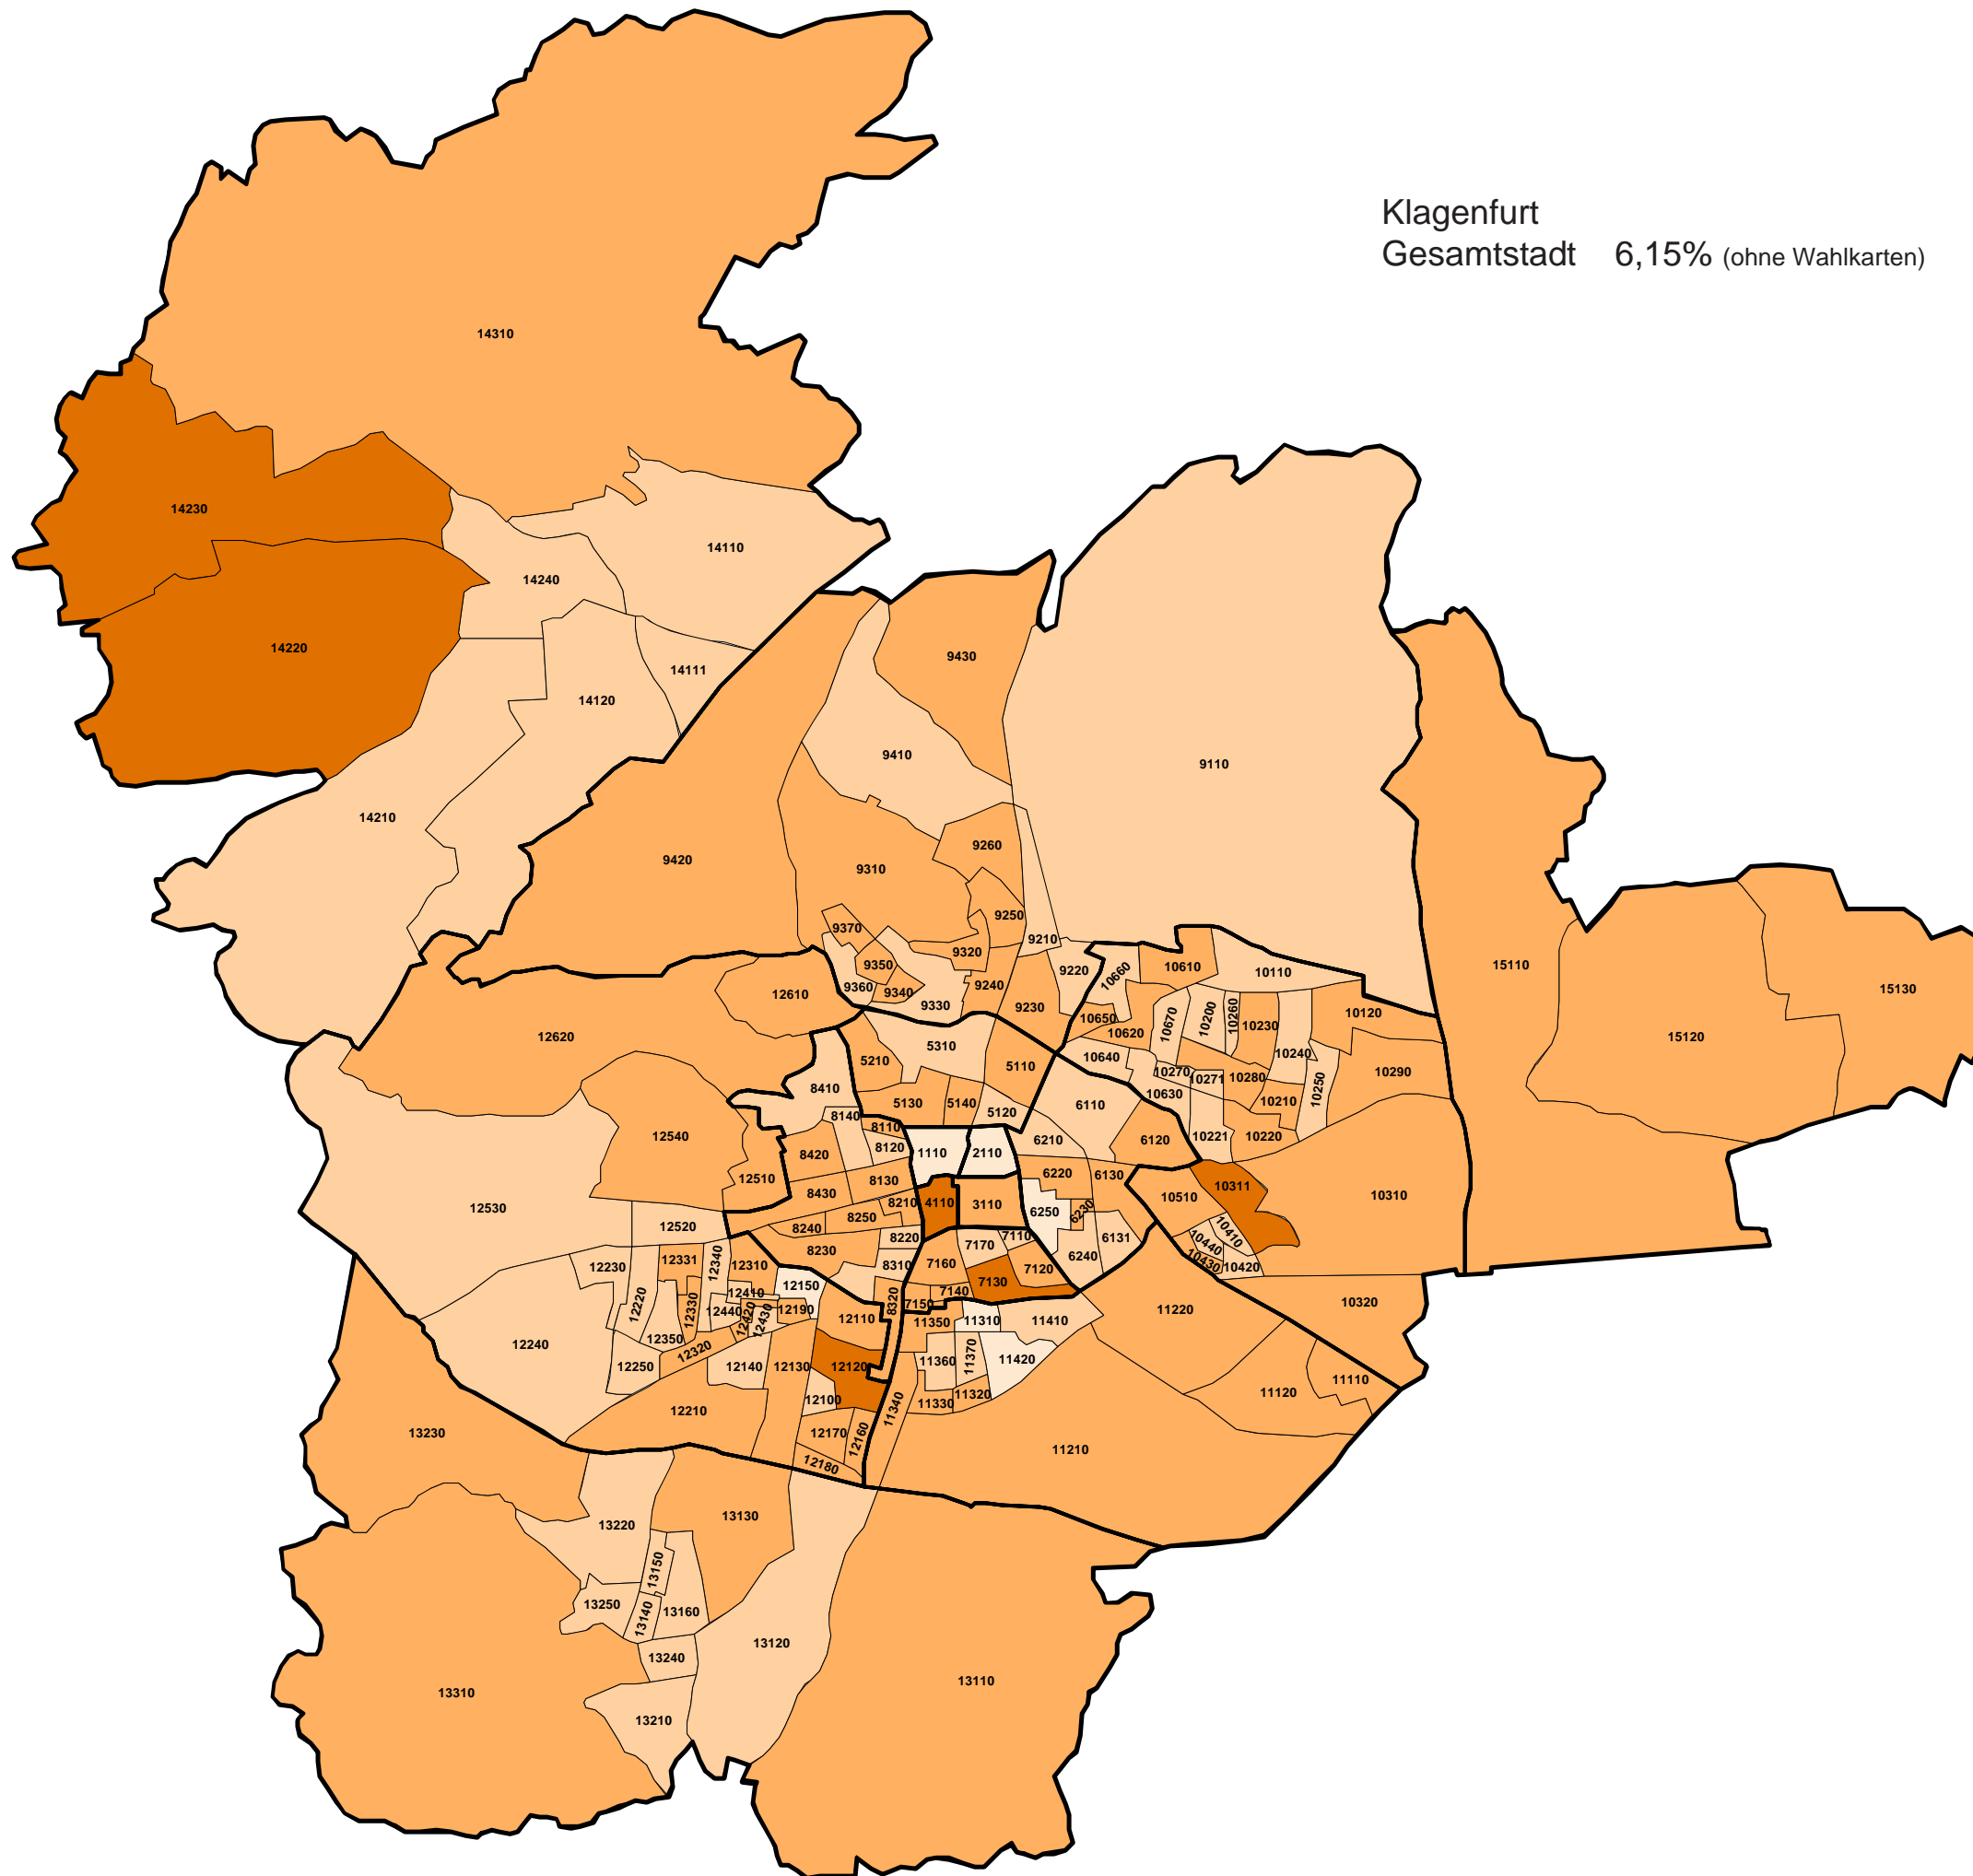

Nationalratswahl
29.9.2013

Parteistimmenanteile
der **ÖVP**

STIMMENANTEILE in Prozent

- ☐ bis unter 6,0
- ☐ 6,0 bis unter 13,0
- ☐ 13,0 bis unter 20,0
- ☐ 20,0 und darüber

Landeshauptstadt KLAGENFURT am Wörthersee

Klagenfurt
Gesamtstadt 10,66% (ohne Wahlkarten)

Nationalratswahl 29.9.2013

Parteistimmenanteile des **BZÖ**

STIMMENANTEILE in Prozent

- bis unter 7,0
- 7,0 bis unter 11,0
- 11,0 bis unter 15,0
- 15,0 und darüber

Landeshauptstadt
KLAGENFURT
 am Wörthersee

Klagenfurt
 Gesamtstadt 17,58% (ohne Wahlkarten)

Nationalratswahl
29.9.2013

Parteistimmenanteile
 der **GRÜNEN**

STIMMENANTEILE in Prozent

- bis unter 10,0
- 10,0 bis unter 17,5
- 17,5 bis unter 25,0
- 25,0 und darüber

Landeshauptstadt
KLAGENFURT
 am Wörthersee

Klagenfurt
 Gesamtstadt 6,15% (ohne Wahlkarten)

Nationalratswahl
29.9.2013

Parteistimmenanteile
 des **TS**

STIMMENANTEILE in Prozent

- bis unter 3,0
- 3,0 bis unter 6,0
- 6,0 bis unter 9,0
- 9,0 und darüber