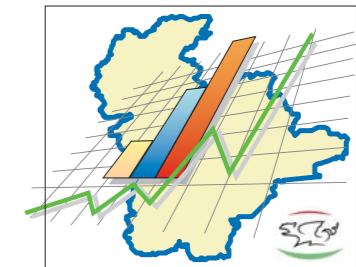

Landeshauptstadt  
**KLAGENFURT**  
 am Wörthersee

**Nationalratswahl**  
**29.9.2013**

**Absolute und relative  
 Mehrheiten nach  
 Wahlsprengelein  
 bei der NRW 2013**

- Absolute Mehrheit SPÖ
- Relative Mehrheit SPÖ
- Relative Mehrheit ÖVP
- Relative Mehrheit FPÖ
- Relative Mehrheit GRÜNE
- Keine Mehrheit

Landeshauptstadt  
**KLAGENFURT**  
am Wörthersee

**Nationalratswahl**  
**29.9.2013**

**Absolute und relative  
Mehrheiten nach  
Wahlsprengelein  
bei der NRW 2008**

-  Absolute Mehrheit SPÖ
-  Absolute Mehrheit ÖVP
-  Absolute Mehrheit BZÖ
-  Relative Mehrheit SPÖ
-  Relative Mehrheit ÖVP
-  Relative Mehrheit BZÖ
-  Relative Mehrheit GRÜNE
-  Keine Mehrheit

Landeshauptstadt  
**KLAGENFURT**  
am Wörthersee

**Nationalratswahl**  
**29.9.2013**

**Absolute und relative  
Mehrheiten nach  
Wahlsprengelein  
bei der NRW 2006**

- Absolute Mehrheit SPÖ
- Absolute Mehrheit ÖVP
- Absolute Mehrheit BZÖ
- Relative Mehrheit SPÖ
- Relative Mehrheit ÖVP
- Relative Mehrheit BZÖ
- Keine Mehrheit