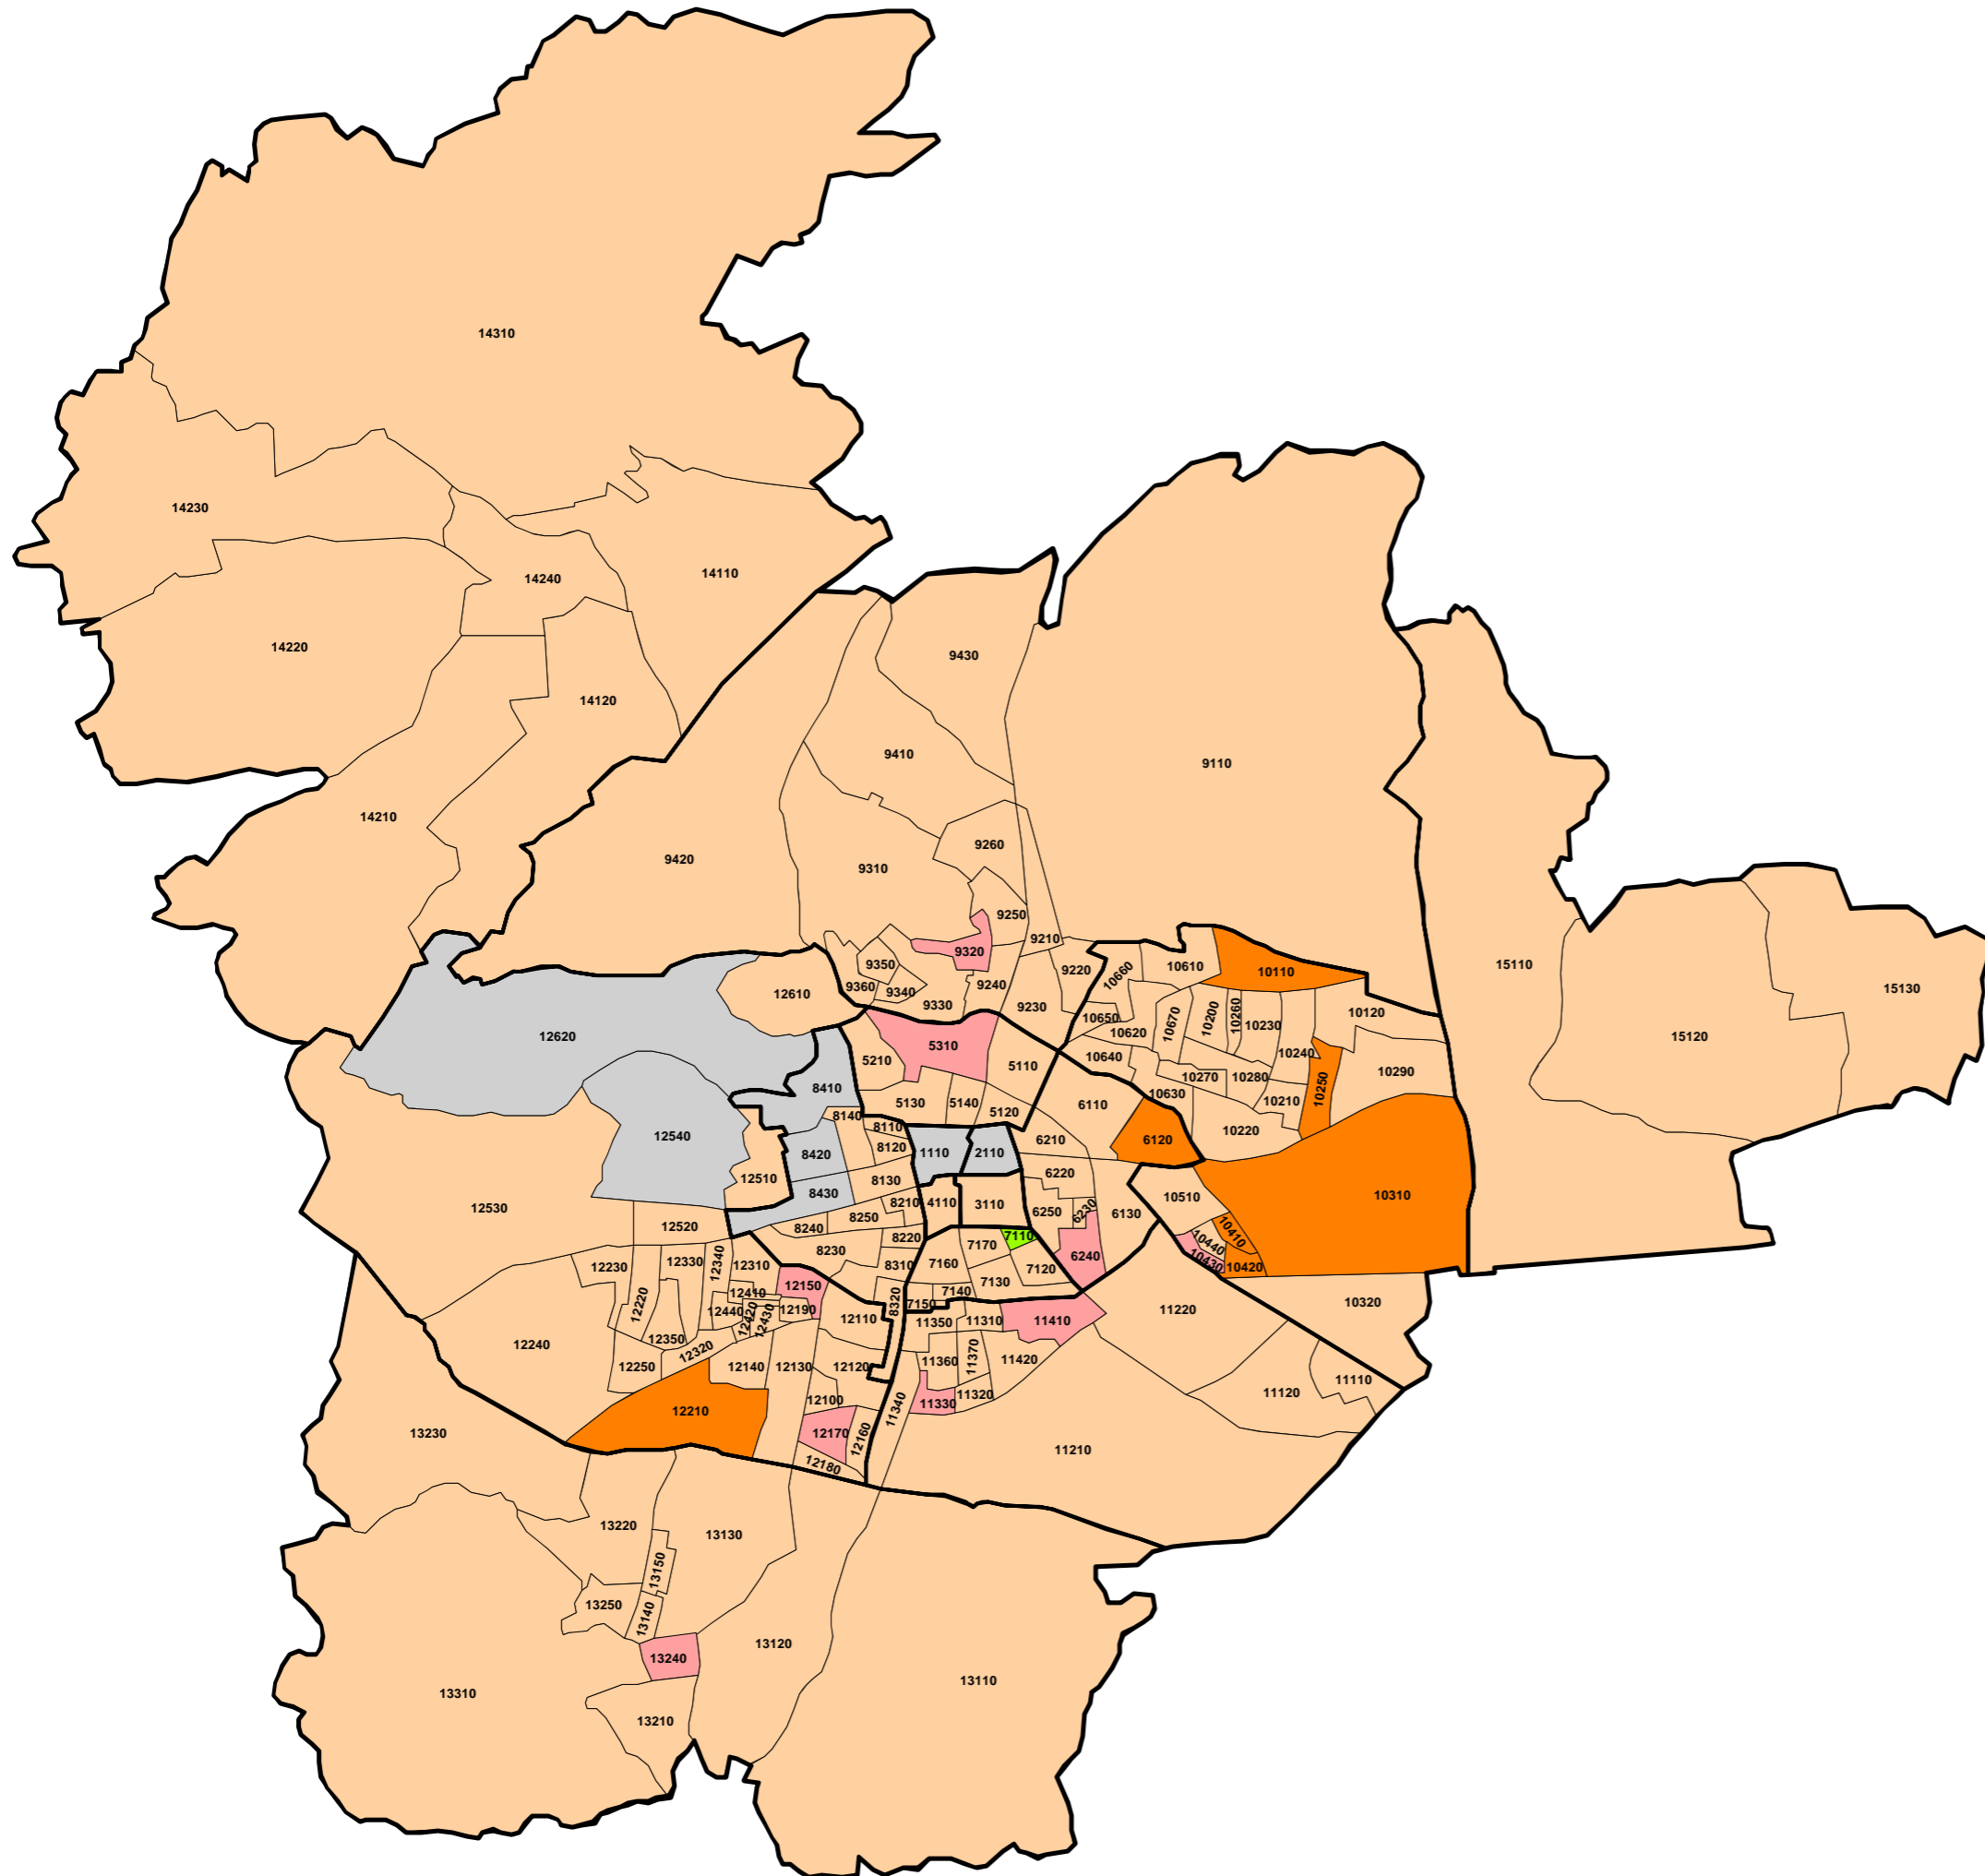

Landeshauptstadt  
**KLAGENFURT**  
 am Wörthersee

**Nationalratswahl**  
**29.9.2013**

**Absolute und relative  
 Mehrheiten nach  
 Wahlsprengelein  
 bei der NRW 2013**

- Absolute Mehrheit SPÖ
- Relative Mehrheit SPÖ
- Relative Mehrheit ÖVP
- Relative Mehrheit FPÖ
- Relative Mehrheit GRÜNE
- Keine Mehrheit

Landeshauptstadt  
**KLAGENFURT**  
am Wörthersee

**Nationalratswahl**  
**29.9.2013**

**Absolute und relative  
Mehrheiten nach  
Wahlsprengelein  
bei der NRW 2008**

-  Absolute Mehrheit SPÖ
-  Absolute Mehrheit ÖVP
-  Absolute Mehrheit BZÖ
-  Relative Mehrheit SPÖ
-  Relative Mehrheit ÖVP
-  Relative Mehrheit BZÖ
-  Relative Mehrheit GRÜNE
-  Keine Mehrheit

Landeshauptstadt  
**KLAGENFURT**  
am Wörthersee

**Nationalratswahl**  
**29.9.2013**

**Absolute und relative  
Mehrheiten nach  
Wahlsprengelein  
bei der NRW 2006**

- Absolute Mehrheit SPÖ
- Absolute Mehrheit ÖVP
- Absolute Mehrheit BZÖ
- Relative Mehrheit SPÖ
- Relative Mehrheit ÖVP
- Relative Mehrheit BZÖ
- Keine Mehrheit