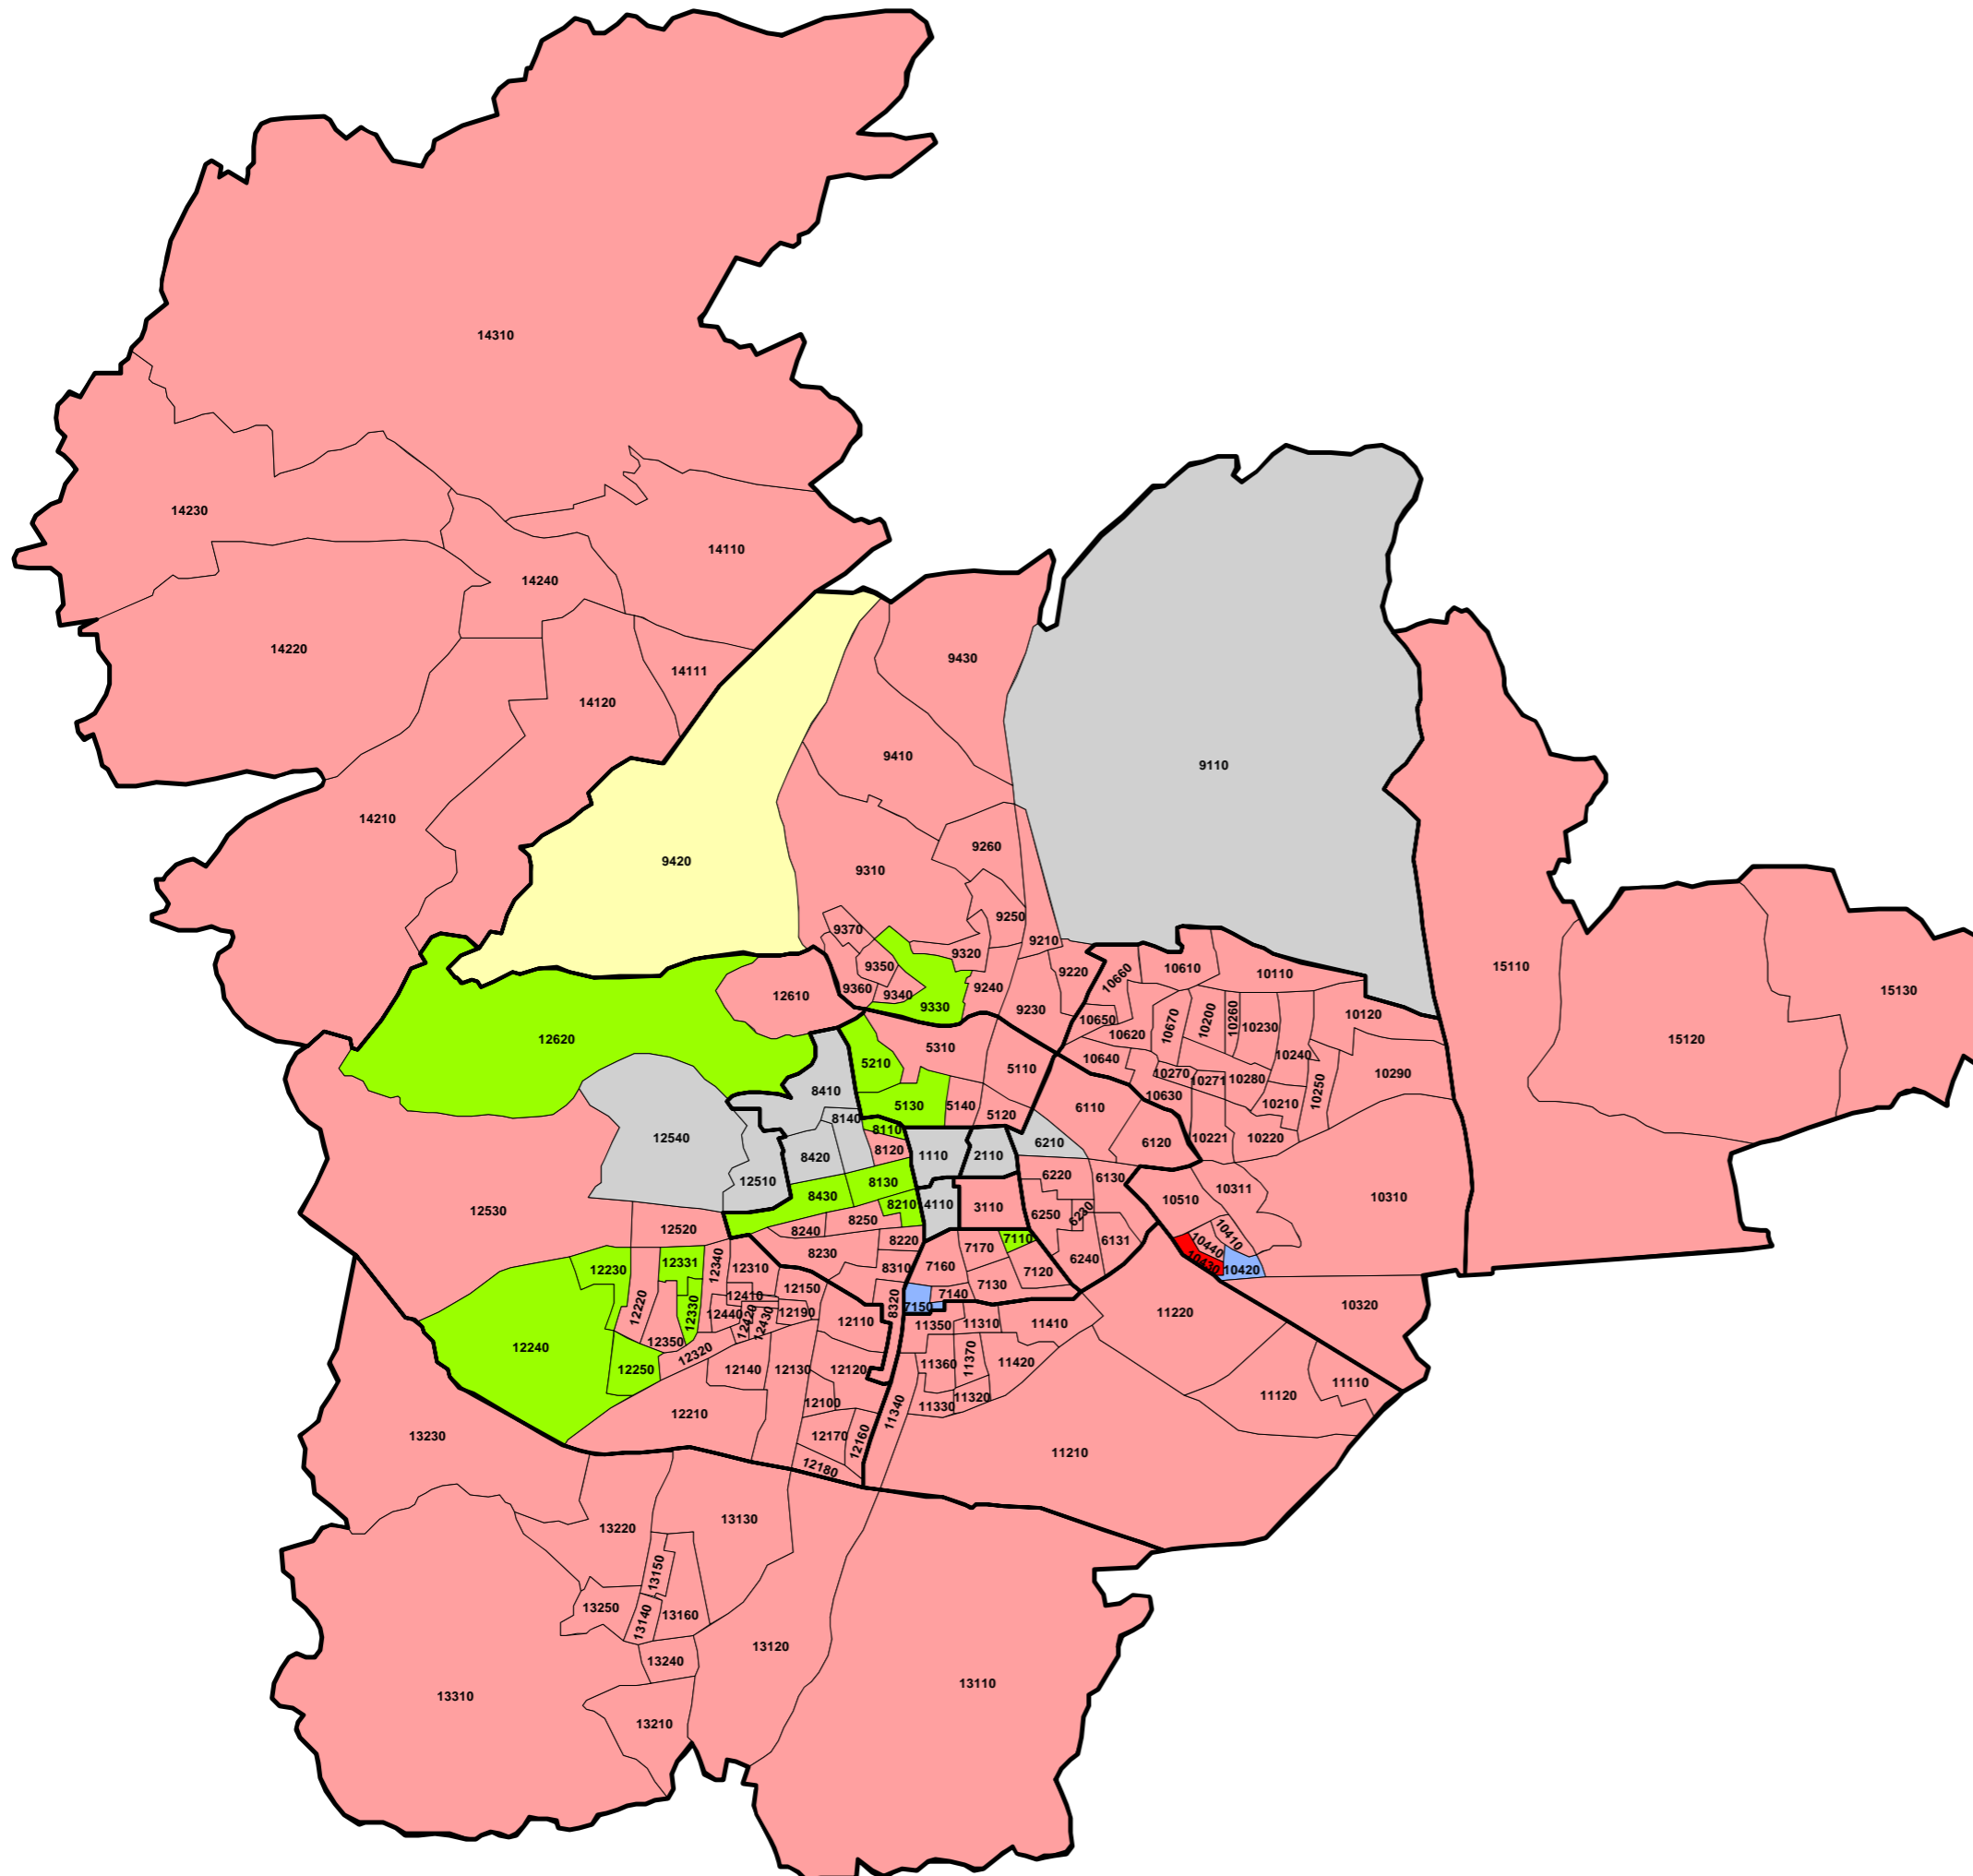

Landeshauptstadt  
**KLAGENFURT**  
 am Wörthersee

**Nationalratswahl**  
**29.9.2013**

**Absolute und relative  
 Mehrheiten nach  
 Wahlsprengelein  
 bei der NRW 2013**

- Absolute Mehrheit SPÖ
- Relative Mehrheit SPÖ
- Relative Mehrheit ÖVP
- Relative Mehrheit FPÖ
- Relative Mehrheit GRÜNE
- Keine Mehrheit

Landeshauptstadt  
**KLAGENFURT**  
am Wörthersee

**Nationalratswahl**  
**29.9.2013**

**Absolute und relative  
Mehrheiten nach  
Wahlsprengelein  
bei der NRW 2008**

-  Absolute Mehrheit SPÖ
-  Absolute Mehrheit ÖVP
-  Absolute Mehrheit BZÖ
-  Relative Mehrheit SPÖ
-  Relative Mehrheit ÖVP
-  Relative Mehrheit BZÖ
-  Relative Mehrheit GRÜNE
-  Keine Mehrheit

Landeshauptstadt  
**KLAGENFURT**  
am Wörthersee

**Nationalratswahl**  
**29.9.2013**

**Absolute und relative  
Mehrheiten nach  
Wahlsprengelein  
bei der NRW 2006**

- Absolute Mehrheit SPÖ
- Absolute Mehrheit ÖVP
- Absolute Mehrheit BZÖ
- Relative Mehrheit SPÖ
- Relative Mehrheit ÖVP
- Relative Mehrheit BZÖ
- Keine Mehrheit