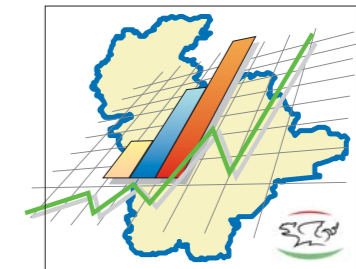

Landeshauptstadt  
**KLAGENFURT**  
 am Wörthersee

**Nationalratswahl**  
**29.9.2013**

**Absolute und relative  
 Mehrheiten nach  
 Wahlsprengelein  
 bei der NRW 2013**

- Absolute Mehrheit SPÖ
- Relative Mehrheit SPÖ
- Relative Mehrheit ÖVP
- Relative Mehrheit FPÖ
- Relative Mehrheit GRÜNE
- Keine Mehrheit

Landeshauptstadt  
**KLAGENFURT**  
am Wörthersee

**Nationalratswahl**  
**29.9.2013**

**Absolute und relative  
Mehrheiten nach  
Wahlsprengelein  
bei der NRW 2008**

-  Absolute Mehrheit SPÖ
-  Absolute Mehrheit ÖVP
-  Absolute Mehrheit BZÖ
-  Relative Mehrheit SPÖ
-  Relative Mehrheit ÖVP
-  Relative Mehrheit BZÖ
-  Relative Mehrheit GRÜNE
-  Keine Mehrheit

Landeshauptstadt  
**KLAGENFURT**  
am Wörthersee

**Nationalratswahl**  
**29.9.2013**

**Absolute und relative  
Mehrheiten nach  
Wahlsprengelein  
bei der NRW 2006**

- Absolute Mehrheit SPÖ
- Absolute Mehrheit ÖVP
- Absolute Mehrheit BZÖ
- Relative Mehrheit SPÖ
- Relative Mehrheit ÖVP
- Relative Mehrheit BZÖ
- Keine Mehrheit