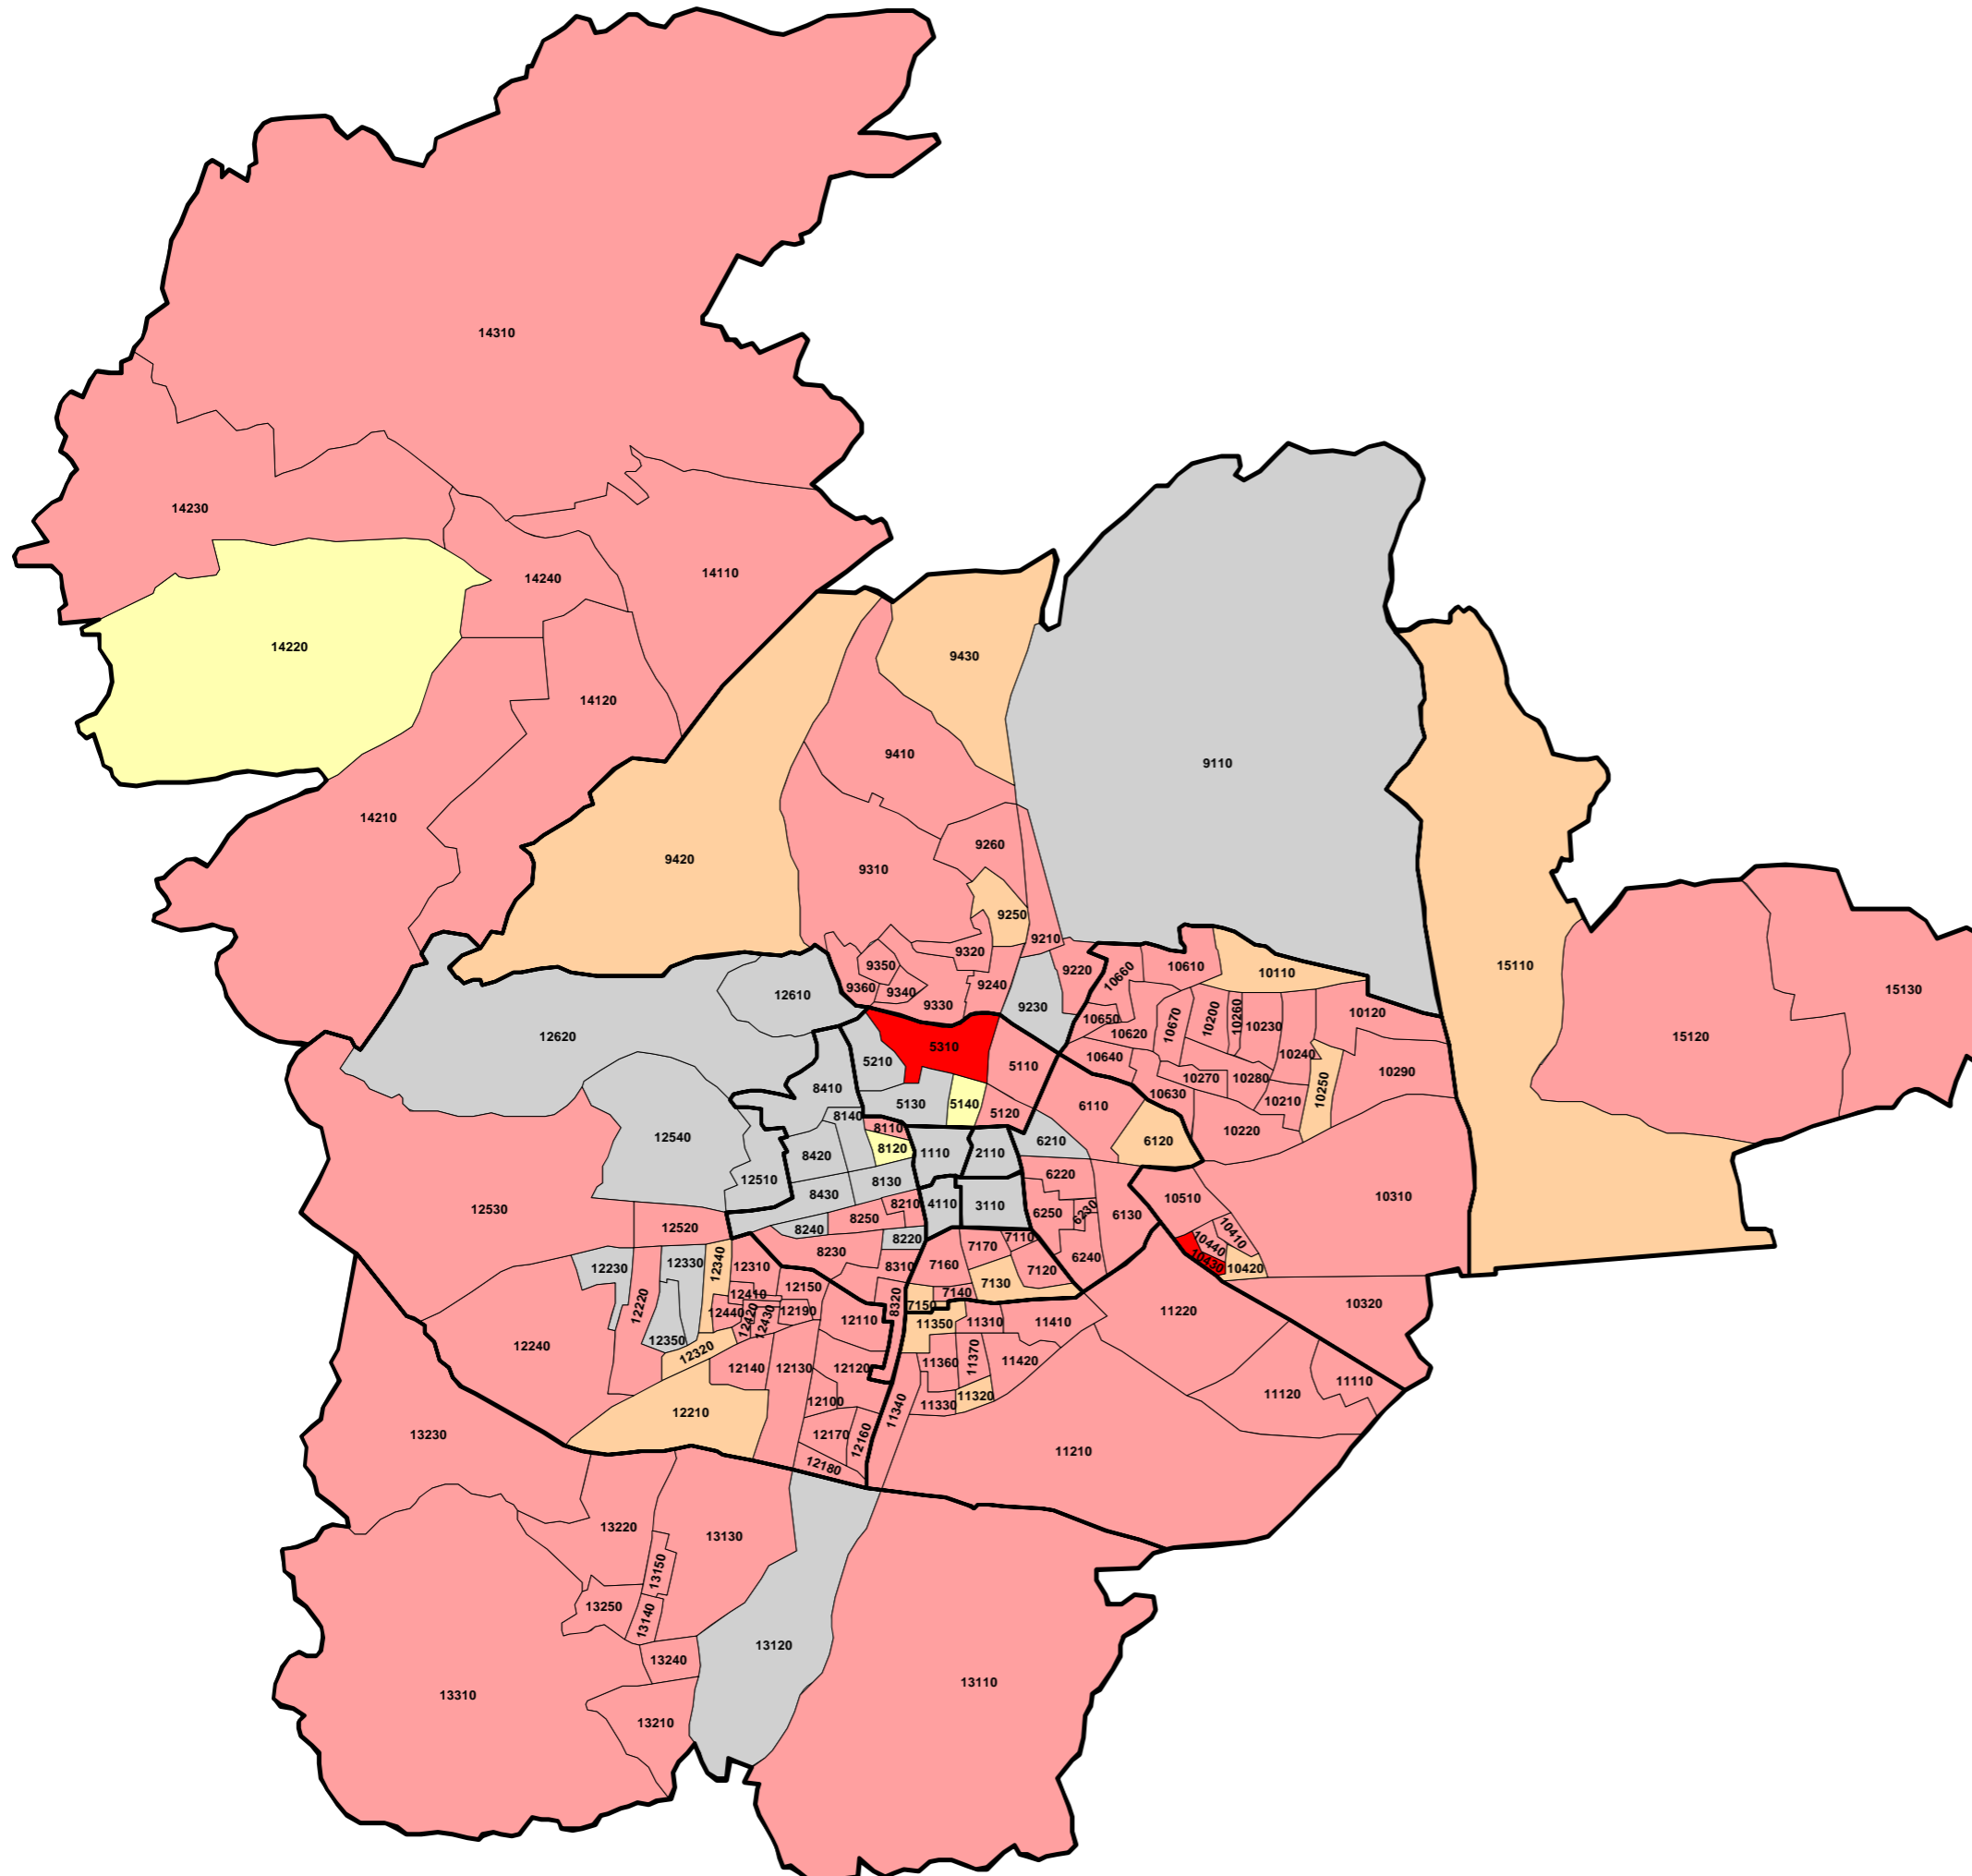

Landeshauptstadt  
**KLAGENFURT**  
 am Wörthersee

**Nationalratswahl**  
**29.9.2013**

**Absolute und relative  
 Mehrheiten nach  
 Wahlsprengelein  
 bei der NRW 2013**

- Absolute Mehrheit SPÖ
- Relative Mehrheit SPÖ
- Relative Mehrheit ÖVP
- Relative Mehrheit FPÖ
- Relative Mehrheit GRÜNE
- Keine Mehrheit

Landeshauptstadt  
**KLAGENFURT**  
am Wörthersee

**Nationalratswahl**  
**29.9.2013**

**Absolute und relative  
Mehrheiten nach  
Wahlsprengelein  
bei der NRW 2008**

-  Absolute Mehrheit SPÖ
-  Absolute Mehrheit ÖVP
-  Absolute Mehrheit BZÖ
-  Relative Mehrheit SPÖ
-  Relative Mehrheit ÖVP
-  Relative Mehrheit BZÖ
-  Relative Mehrheit GRÜNE
-  Keine Mehrheit

Landeshauptstadt  
**KLAGENFURT**  
am Wörthersee

**Nationalratswahl**  
**29.9.2013**

**Absolute und relative  
Mehrheiten nach  
Wahlsprengelein  
bei der NRW 2006**

- Absolute Mehrheit SPÖ
- Absolute Mehrheit ÖVP
- Absolute Mehrheit BZÖ
- Relative Mehrheit SPÖ
- Relative Mehrheit ÖVP
- Relative Mehrheit BZÖ
- Keine Mehrheit