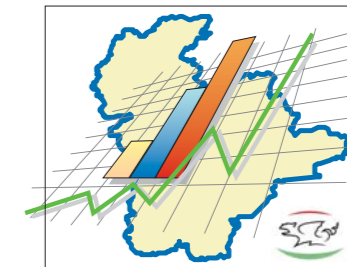

Landeshauptstadt  
**KLAGENFURT**  
 am Wörthersee

**Nationalratswahl**  
**29.9.2013**

**Absolute und relative  
 Mehrheiten nach  
 Wahlsprengelein  
 bei der NRW 2013**

- Absolute Mehrheit SPÖ
- Relative Mehrheit SPÖ
- Relative Mehrheit ÖVP
- Relative Mehrheit FPÖ
- Relative Mehrheit GRÜNE
- Keine Mehrheit

Landeshauptstadt  
**KLAGENFURT**  
am Wörthersee

**Nationalratswahl**  
**29.9.2013**

**Absolute und relative  
Mehrheiten nach  
Wahlsprengelein  
bei der NRW 2008**

-  Absolute Mehrheit SPÖ
-  Absolute Mehrheit ÖVP
-  Absolute Mehrheit BZÖ
-  Relative Mehrheit SPÖ
-  Relative Mehrheit ÖVP
-  Relative Mehrheit BZÖ
-  Relative Mehrheit GRÜNE
-  Keine Mehrheit

Landeshauptstadt  
**KLAGENFURT**  
am Wörthersee

**Nationalratswahl**  
**29.9.2013**

**Absolute und relative  
Mehrheiten nach  
Wahlsprengelein  
bei der NRW 2006**

- Absolute Mehrheit SPÖ
- Absolute Mehrheit ÖVP
- Absolute Mehrheit BZÖ
- Relative Mehrheit SPÖ
- Relative Mehrheit ÖVP
- Relative Mehrheit BZÖ
- Keine Mehrheit