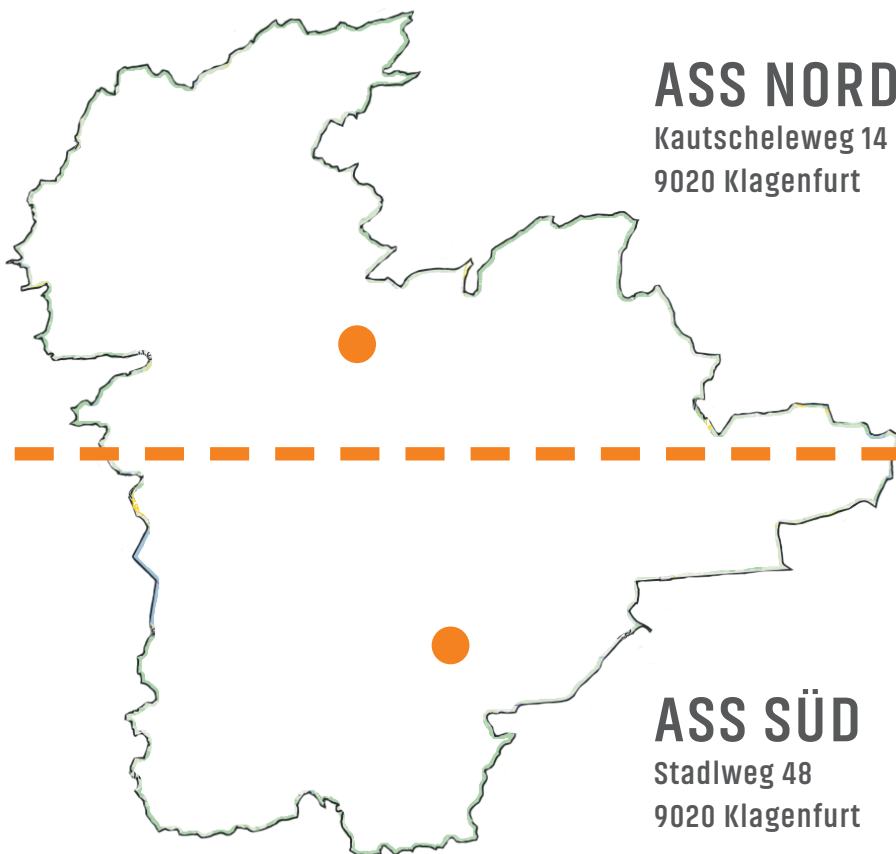

ENTSORGUNG

WIR KÜMMERN UNS GERN UM IHREN MIST!

ASS NORD

Kautscheleweg 14
9020 Klagenfurt

ASS SÜD

Stadlweg 48
9020 Klagenfurt

ASS NORD

Klagenfurt verfügt über zwei Altstoffsammelstellen, somit können Klagenfurterinnen und Klagenfurter der einzelnen Stadteile in unmittelbarer Wohnnähe Problemstoffe, Altstoffe, sperrige Abfälle, Bauschutt, uvm. fachgerecht entsorgen.

Wichtige Richtlinien und Infos für die Abfallentsorgung in den Altstoffsammelstellen:

1. Öffnungszeiten: Montag bis Freitag von 6.00 bis 19.00 Uhr und Samstag von 7.00 bis 12.00 Uhr
Letzte Abgabemöglichkeit 10 Minuten vor Betriebsende
2. Bitte sortieren Sie Abfälle/Altstoffe/Problemstoffe vor, dadurch erfolgt eine rasche Abwicklung in den Altstoffsammelstellen
3. Altstoffe, die einer Wiederverwertung zugeführt werden, werden kostenlos entgegengenommen
4. Kostenpflichtige Abfälle sind: Restmüll, Sperrmüll, Bauschutt und Altreifen
5. Abfälle von Kleingewerbebetrieben werden nicht übernommen
6. Von auswärtigen Anlieferern (nicht in Klagenfurt gemeldet) werden 12,- Euro zusätzlich eingehoben und kostenpflichtige Abfälle ebenfalls verrechnet
7. Den Anweisungen des ASS-Personals ist bitte Folge zu leisten
8. Nehmen Sie sich Zeit für die Entsorgung Ihrer Abfälle, kalkulieren Sie Wartezeiten ein!

ASS SÜD