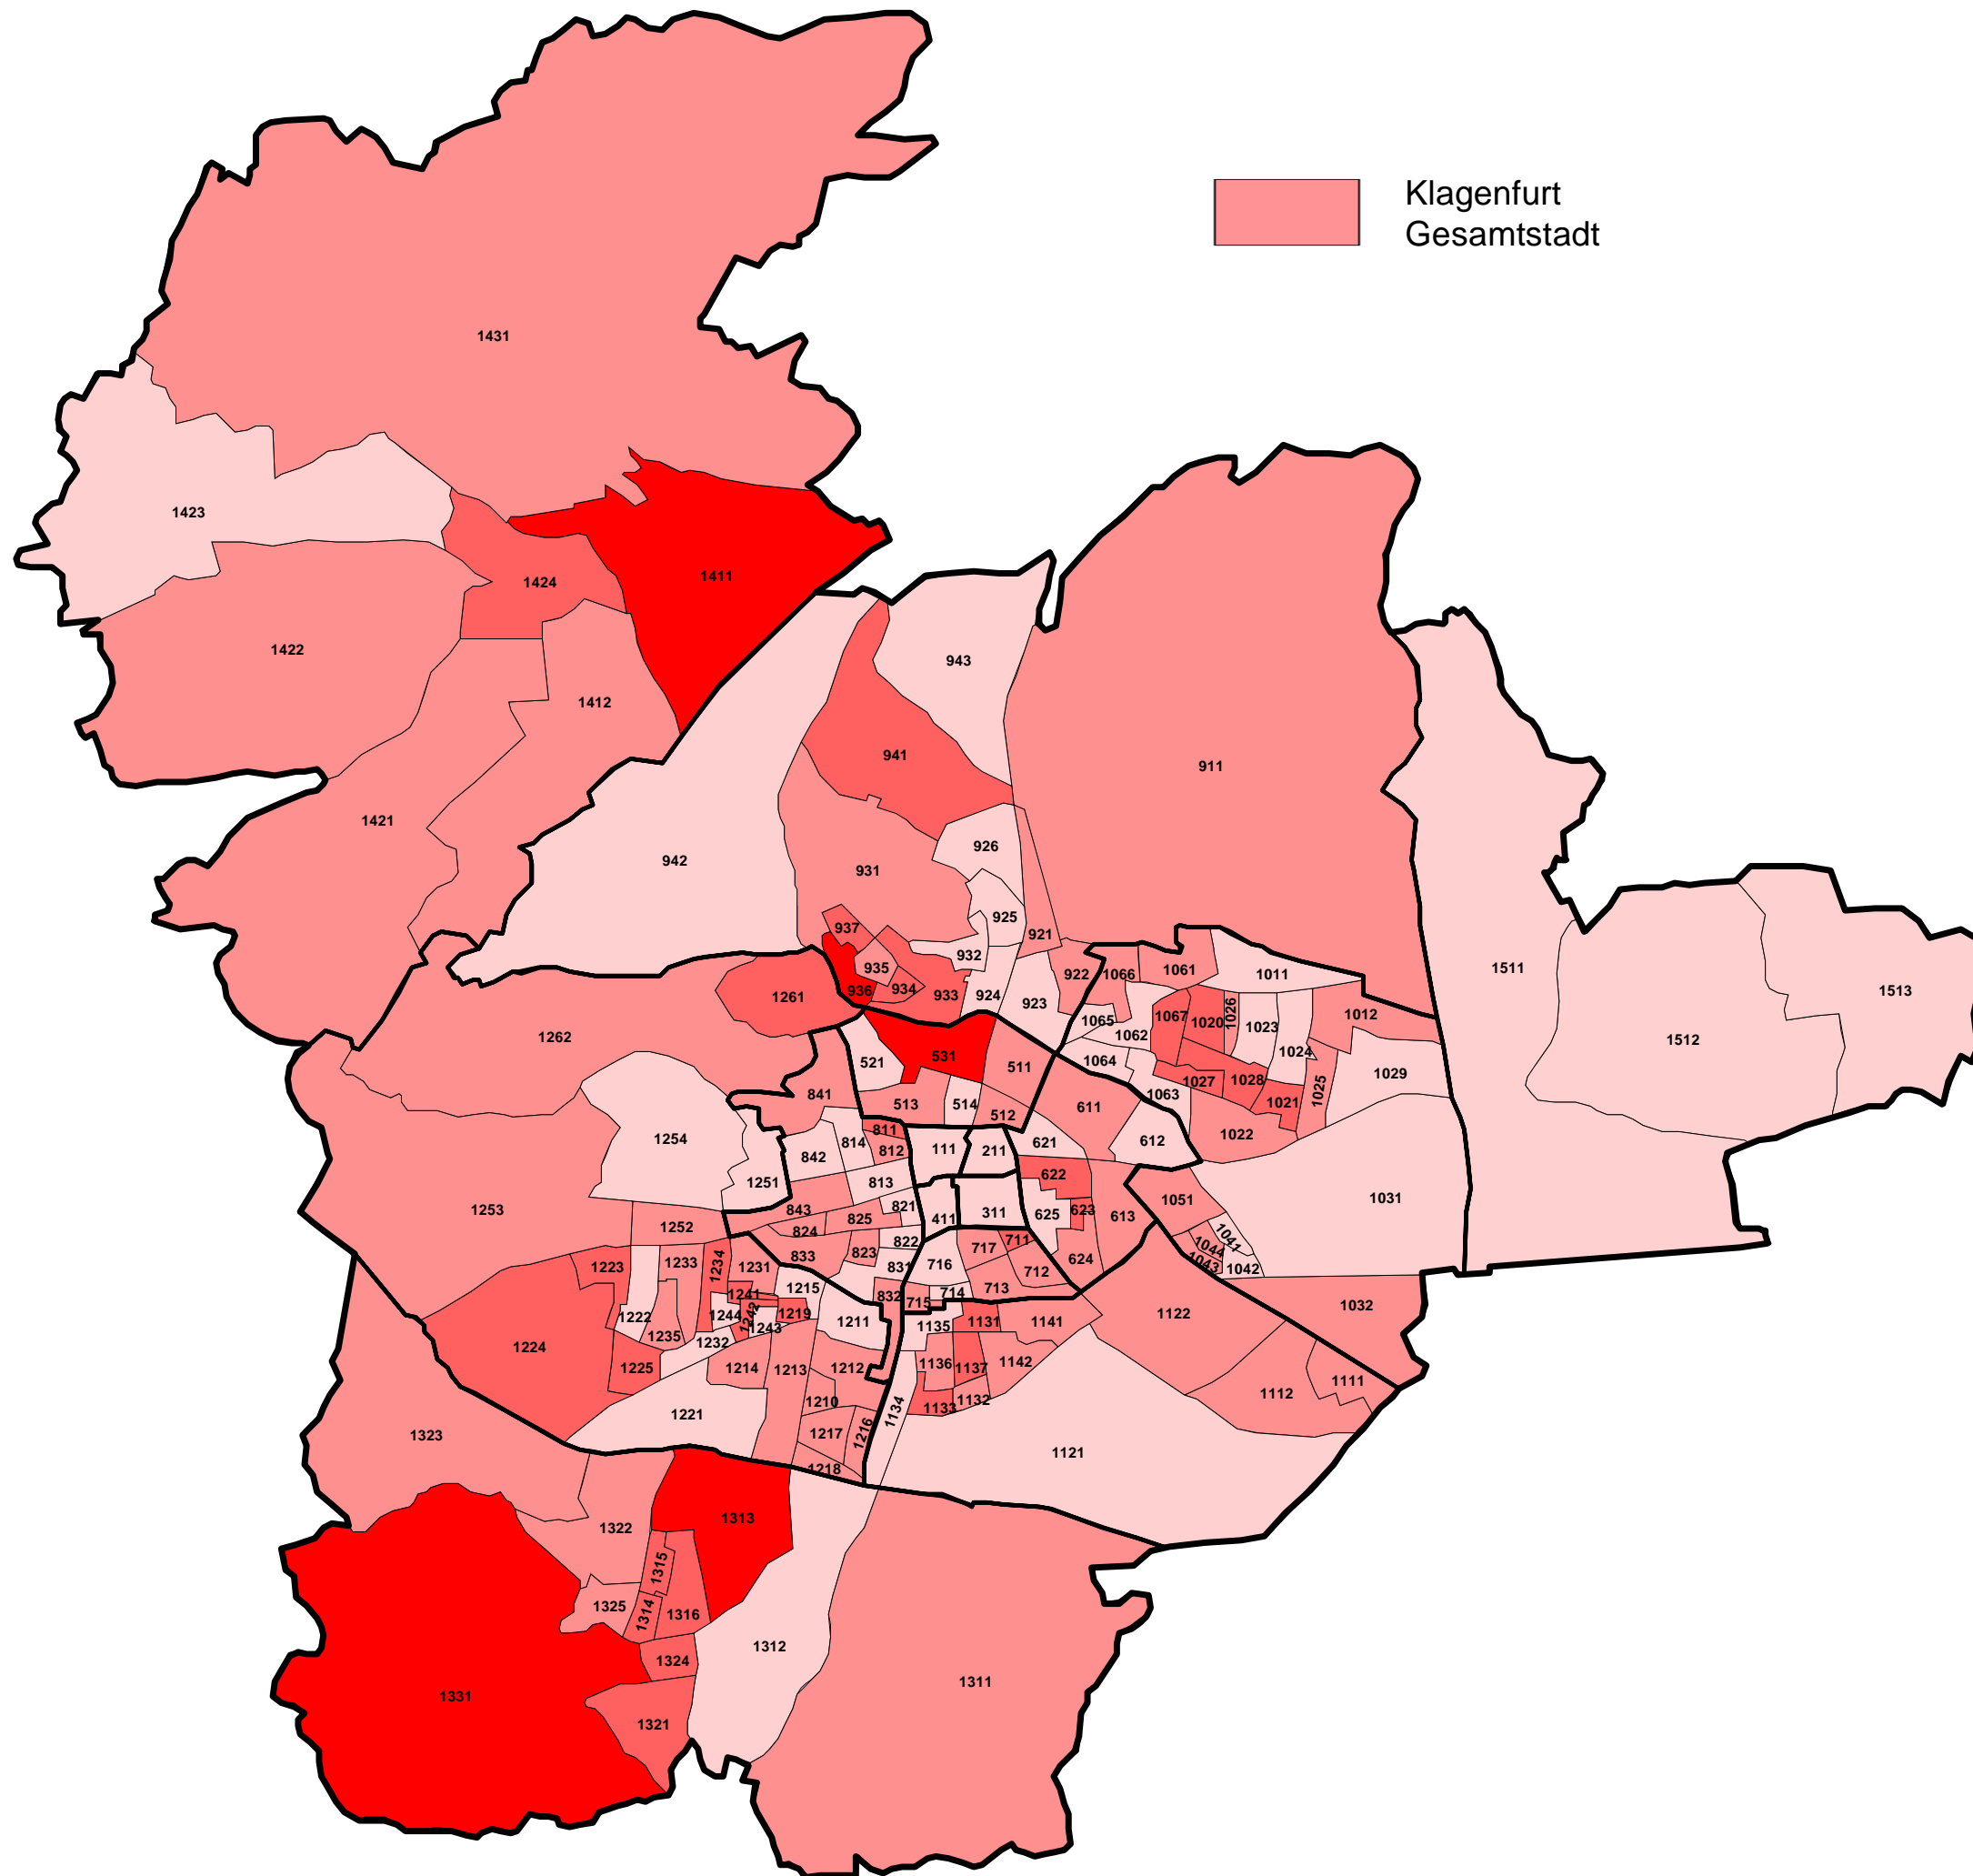

Landeshauptstadt
KLAGENFURT
am Wörthersee

Bundespräsidenten-
wahl
25.04.2010

Stimmenanteile
Dr. Fischer

 Klagenfurt
Gesamtstadt

STIMMENANTEILE in Prozent

-  bis unter 75,0
-  75,0 bis unter 80,0
-  80,0 bis unter 85,0
-  85,0 und darüber

Landeshauptstadt
KLAGENFURT
am Wörthersee

Bundespräsidenten-
wahl
25.04.2010

Stimmenanteile
Dr. Gehring

STIMMENANTEILE in Prozent

-  bis unter 3,0
-  3,0 bis unter 6,0
-  6,0 bis unter 10,0
-  10,0 und darüber

Landeshauptstadt
KLAGENFURT
am Wörthersee

Bundespräsidenten-
wahl
25.04.2010

Stimmenanteile
Rosenkranz

■ Klagenfurt
Gesamtstadt

STIMMENANTEILE in Prozent

- bis unter 12,0
- 12,0 bis unter 18,5
- 18,5 bis unter 25,0
- 25,0 und darüber