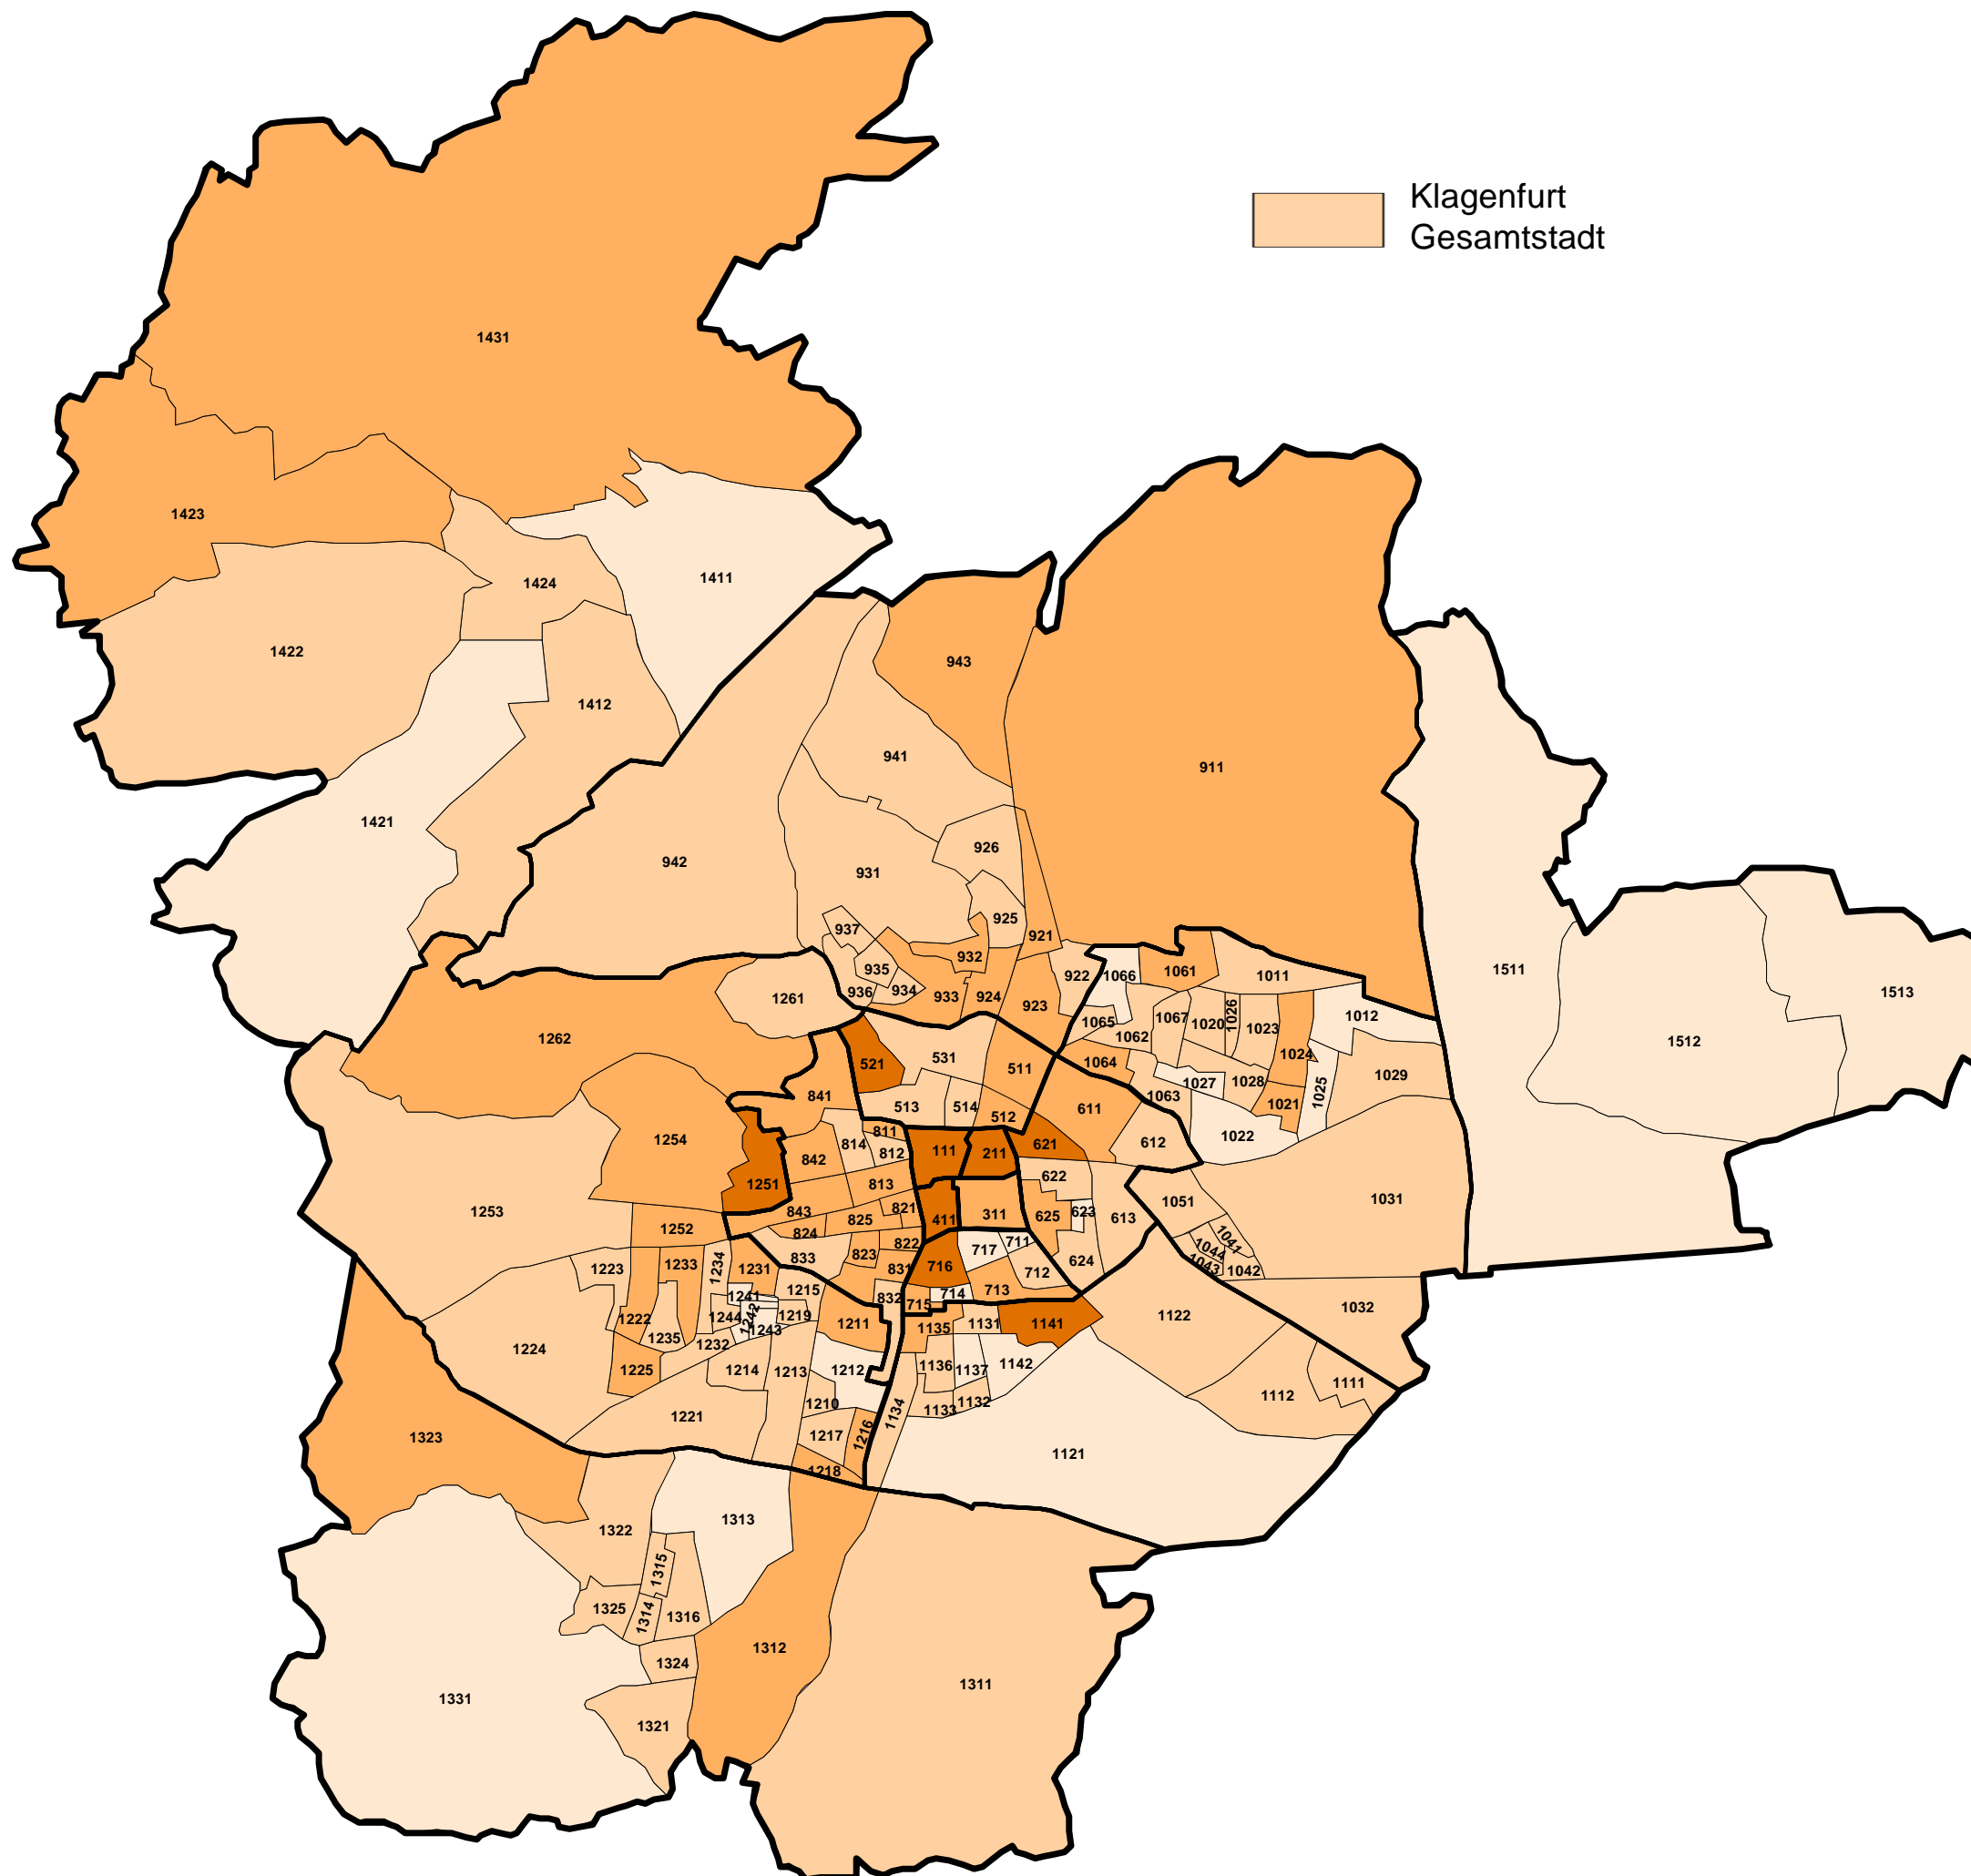

Landeshauptstadt
KLAGENFURT
am Wörthersee

Bundespräsidenten-
wahl
25.04.2010

Stimmenanteile
Dr. Fischer

 Klagenfurt
Gesamtstadt

STIMMENANTEILE in Prozent

-  bis unter 75,0
-  75,0 bis unter 80,0
-  80,0 bis unter 85,0
-  85,0 und darüber

Landeshauptstadt
KLAGENFURT
am Wörthersee

Bundespräsidenten-
wahl
25.04.2010

Stimmenanteile
Dr. Gehring

STIMMENANTEILE in Prozent

-  bis unter 3,0
-  3,0 bis unter 6,0
-  6,0 bis unter 10,0
-  10,0 und darüber

Landeshauptstadt
KLAGENFURT
am Wörthersee

Bundespräsidenten-
wahl
25.04.2010

Stimmenanteile
Rosenkranz

■ Klagenfurt
Gesamtstadt

STIMMENANTEILE in Prozent

- bis unter 12,0
- 12,0 bis unter 18,5
- 18,5 bis unter 25,0
- 25,0 und darüber