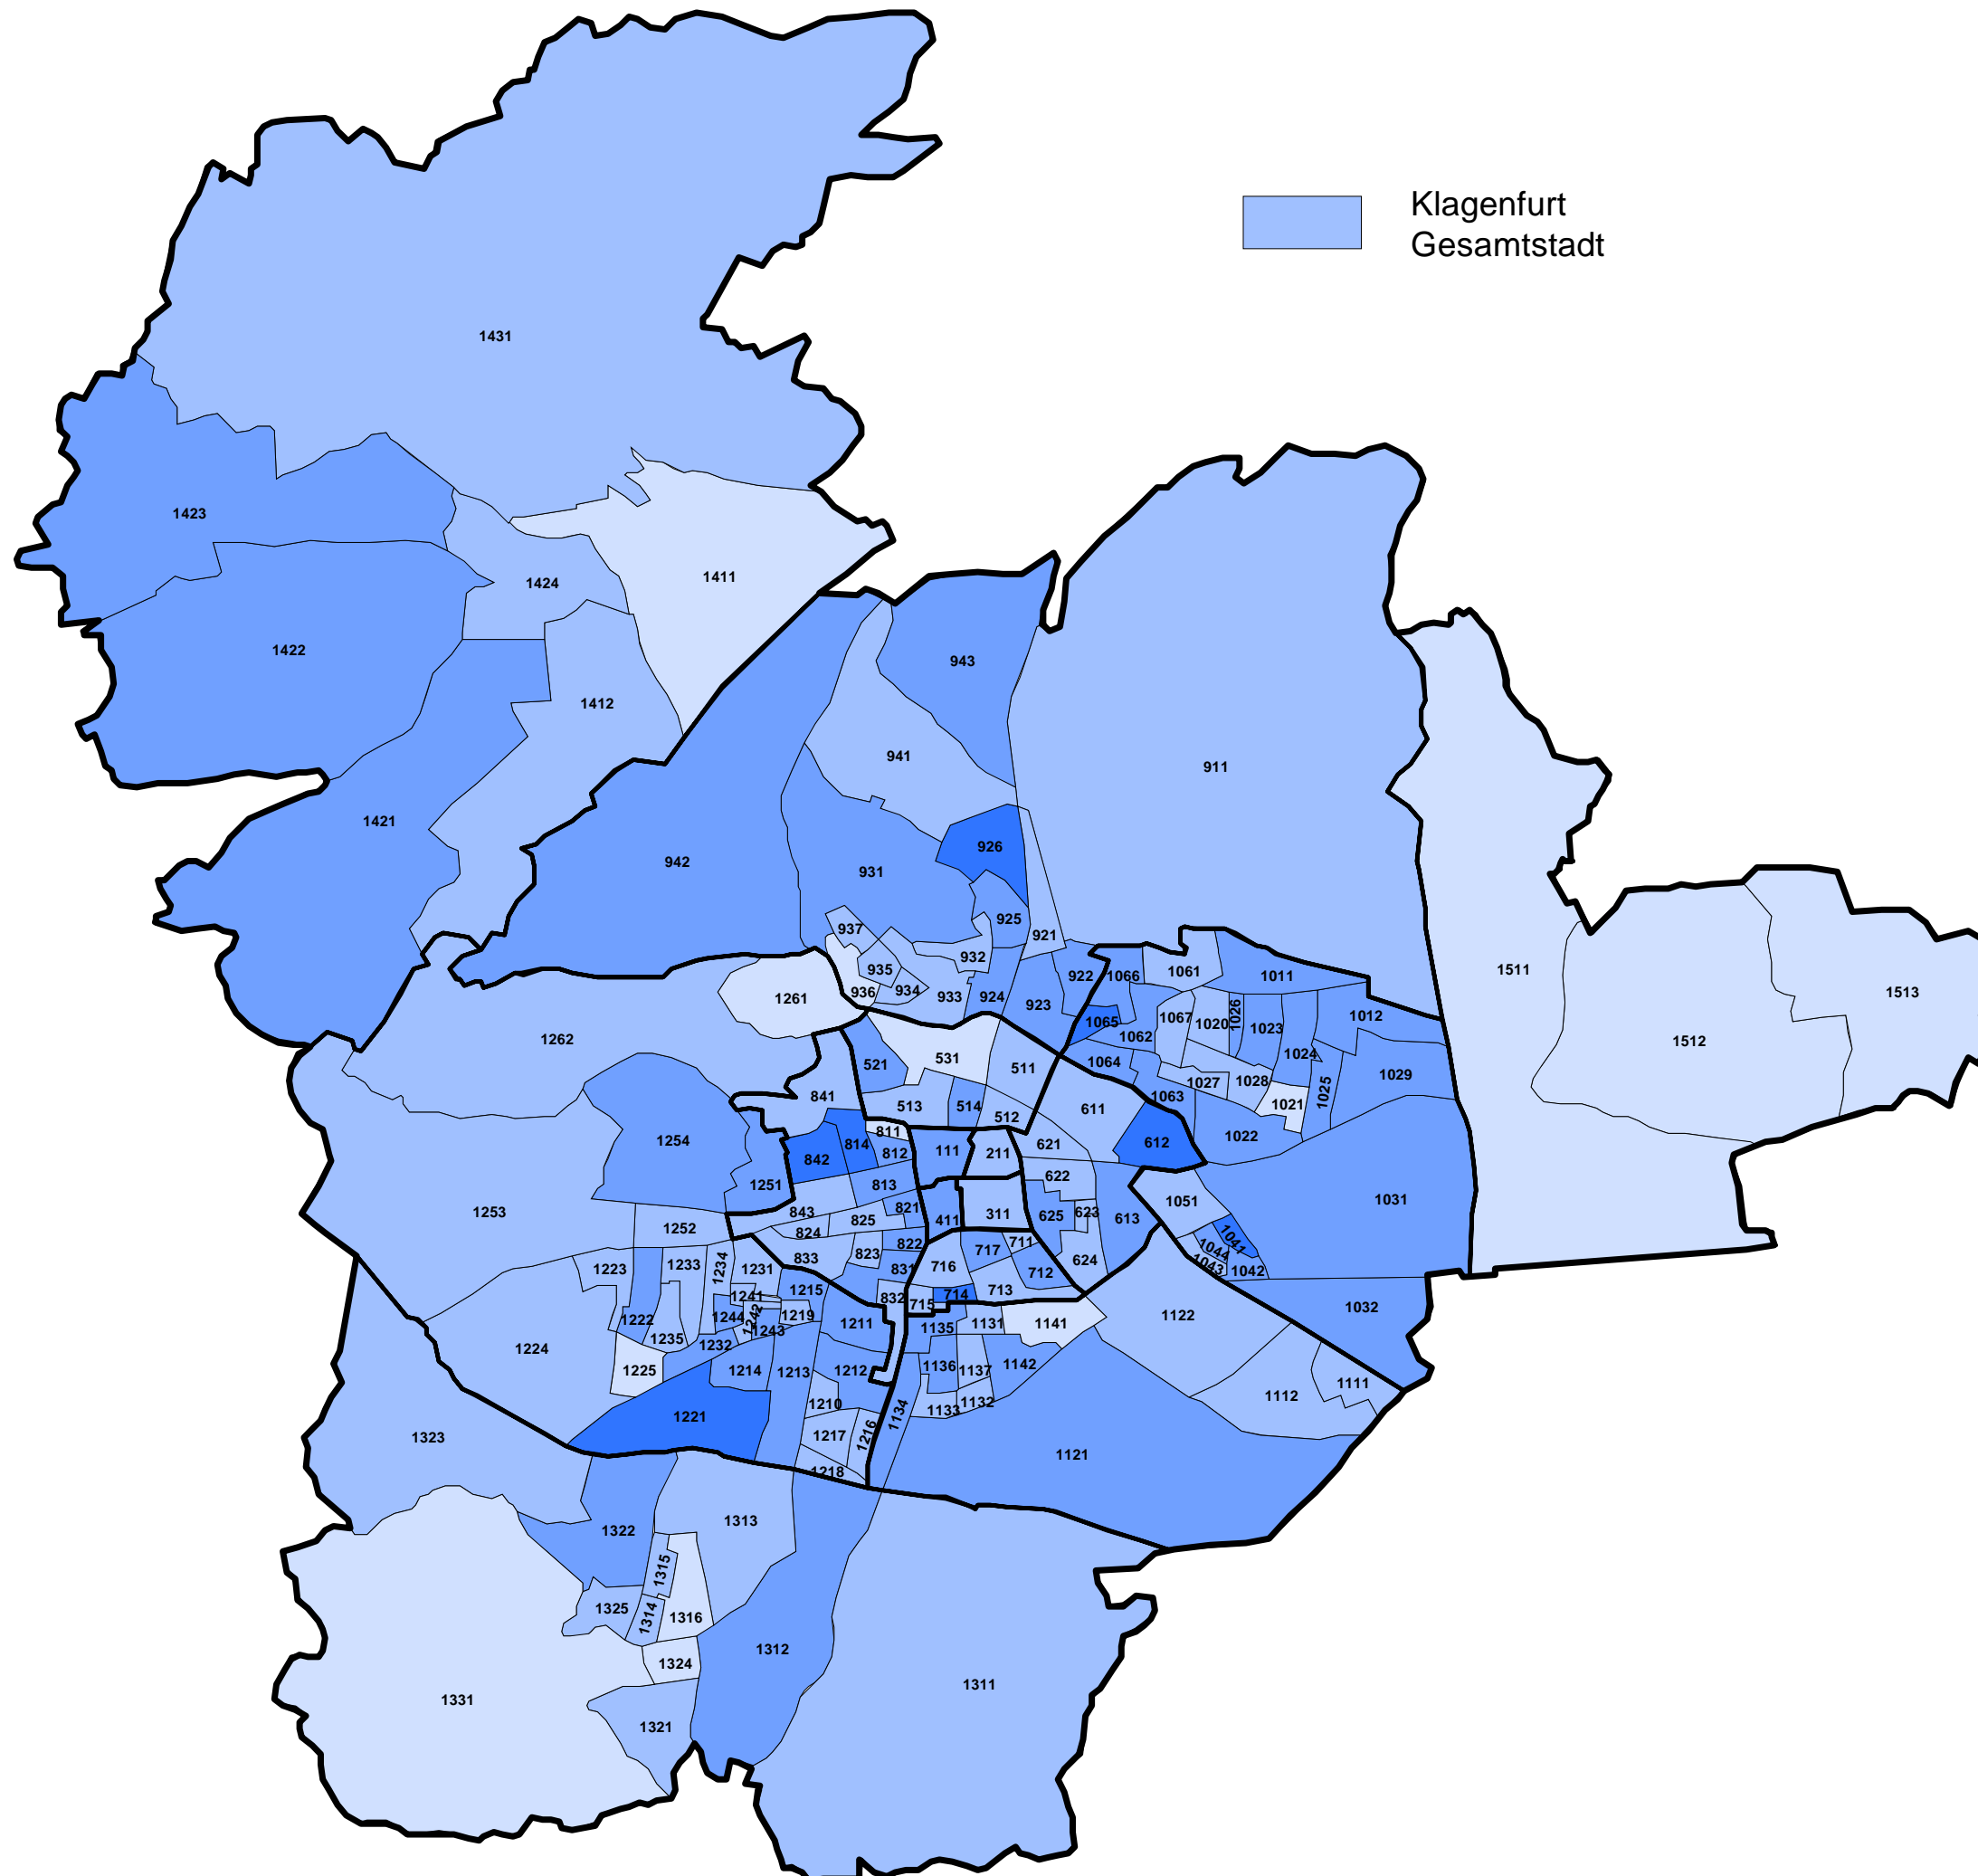

Landeshauptstadt
KLAGENFURT
am Wörthersee

Bundespräsidenten-
wahl
25.04.2010

Stimmenanteile
Dr. Fischer

 Klagenfurt
Gesamtstadt

STIMMENANTEILE in Prozent

-  bis unter 75,0
-  75,0 bis unter 80,0
-  80,0 bis unter 85,0
-  85,0 und darüber

Landeshauptstadt
KLAGENFURT
am Wörthersee

Bundespräsidenten-
wahl
25.04.2010

Stimmenanteile
Dr. Gehring

STIMMENANTEILE in Prozent

-  bis unter 3,0
-  3,0 bis unter 6,0
-  6,0 bis unter 10,0
-  10,0 und darüber

Landeshauptstadt
KLAGENFURT
am Wörthersee

Bundespräsidenten-
wahl
25.04.2010

Stimmenanteile
Rosenkranz

■ Klagenfurt
Gesamtstadt

STIMMENANTEILE in Prozent

- bis unter 12,0
- 12,0 bis unter 18,5
- 18,5 bis unter 25,0
- 25,0 und darüber