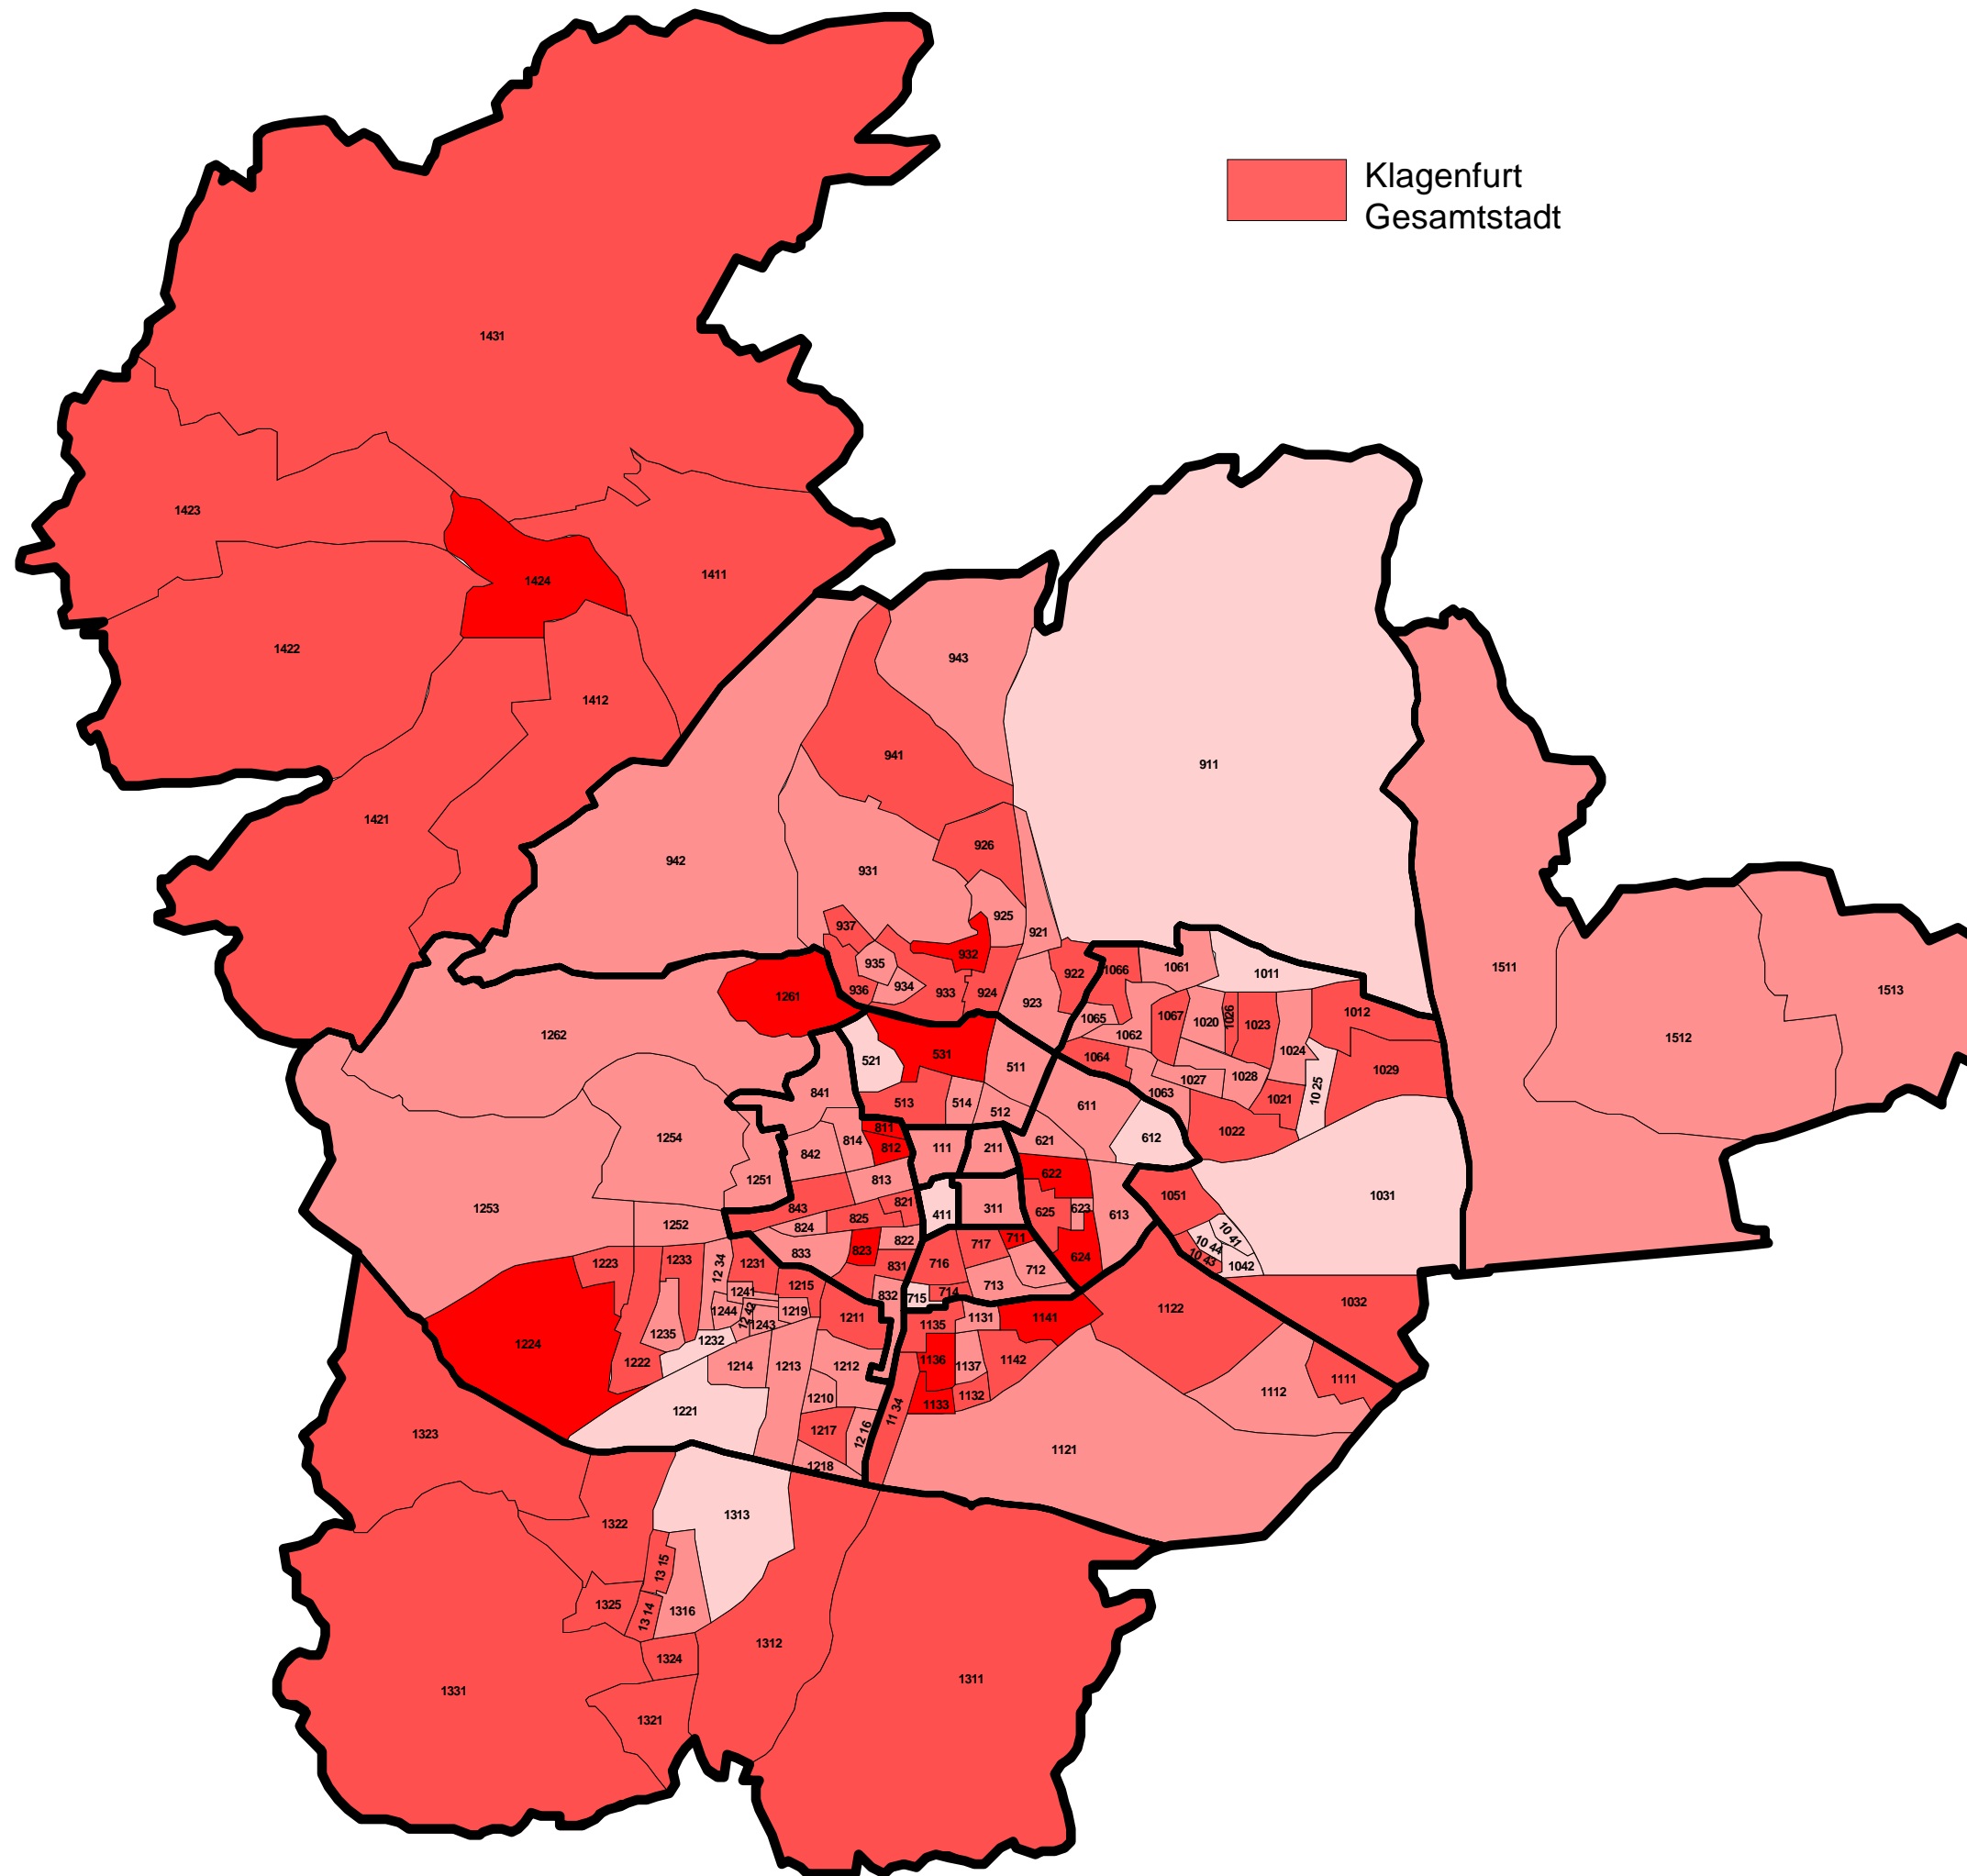

Landeshauptstadt
KLAGENFURT
am Wörthersee

Bürgermeisterwahl
1.03.2009

%-Stimmenanteile
von
MATHIASCHITZ

STIMMENANTEILE in Prozent

Landeshauptstadt
KLAGENFURT
am Wörthersee

Bürgermeisterwahl
1.03.2009

%-Stimmenanteile
von
SCHEUCHER

STIMMENANTEILE in Prozent

-  bis unter 16,0
-  16,0 bis unter 22,0
-  22,0 bis unter 28,0
-  28,0 und darüber

Landeshauptstadt
KLAGENFURT
am Wörthersee

Bürgermeisterwahl
1.03.2009

%-Stimmenanteile
von
SCHEIDER