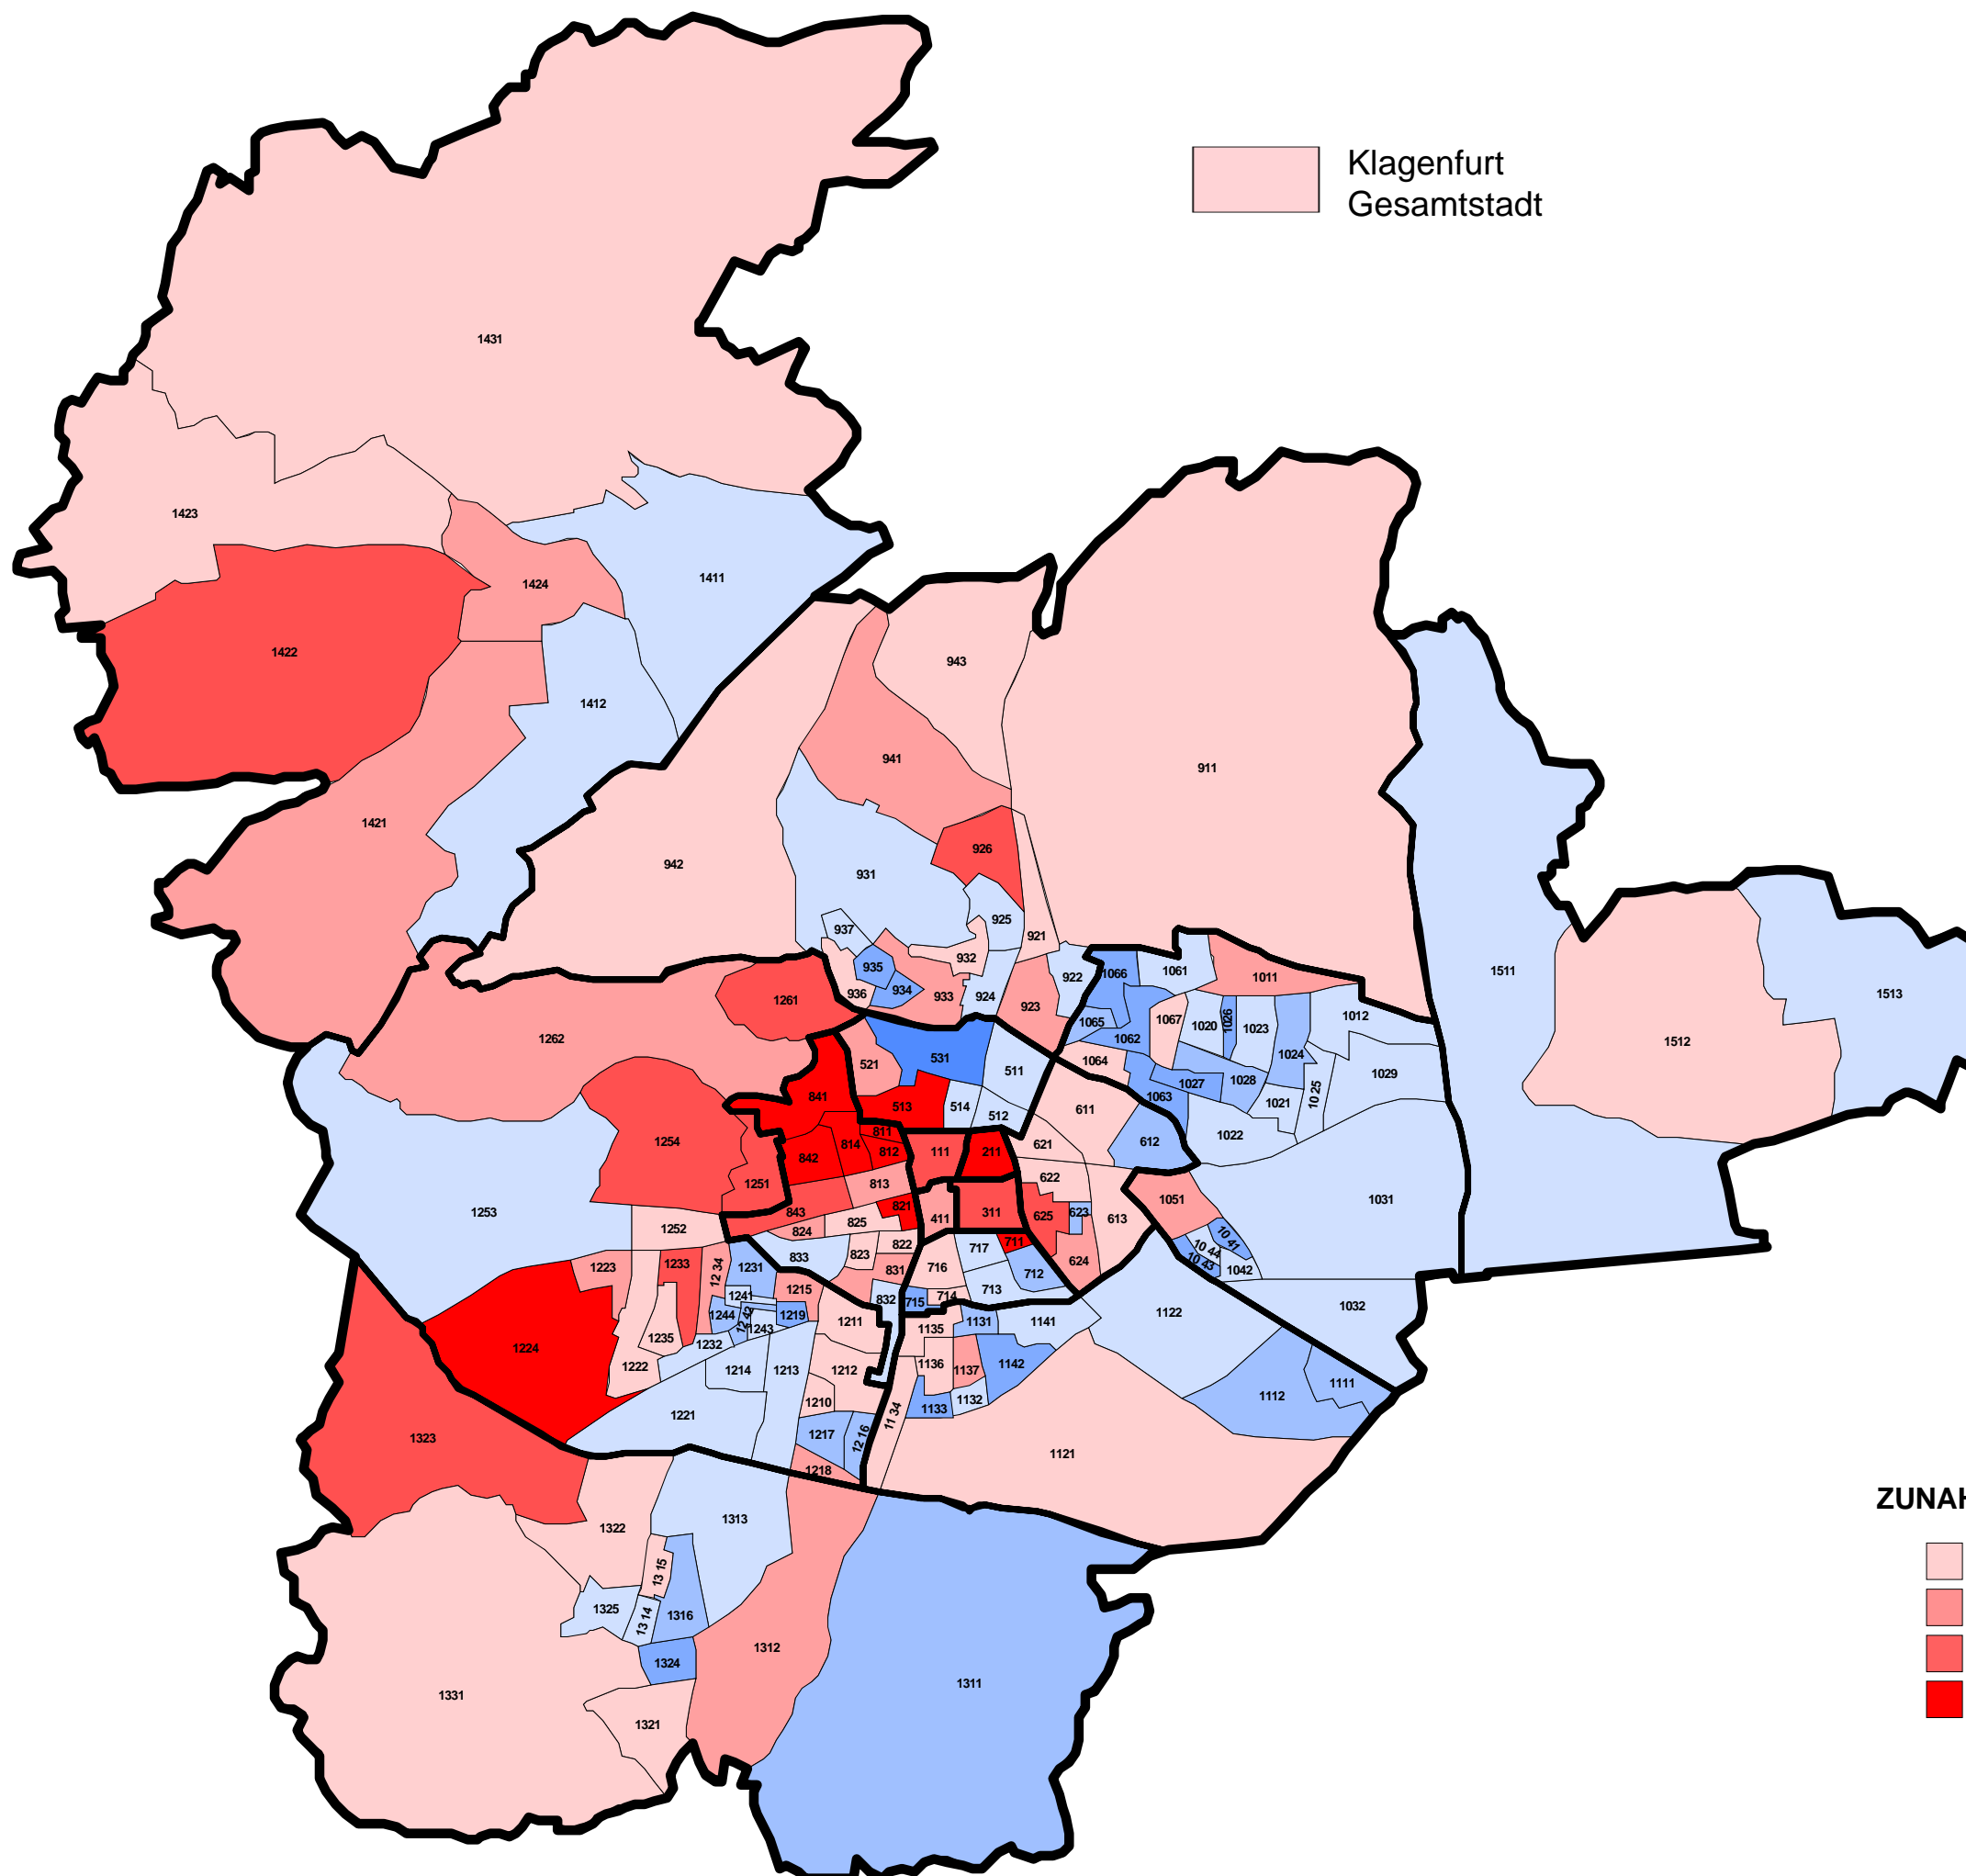

Landeshauptstadt
KLAGENFURT
am Wörthersee

Bürgermeisterwahl
1.03.2009

Vergleich der
%-Stimmenanteile
von **MATHIASCHITZ**
ggü. der **SPÖ** bei der
GRW 2009

ZUNAHME in %-Punkten		ABNAHME in %-Punkten	
	bis unter 2,0		bis unter 2,0
	2,0 bis unter 4,0		2,0 bis unter 4,0
	4,0 bis unter 6,0		4,0 bis unter 6,0
	6,0 und darüber		6,0 und darüber