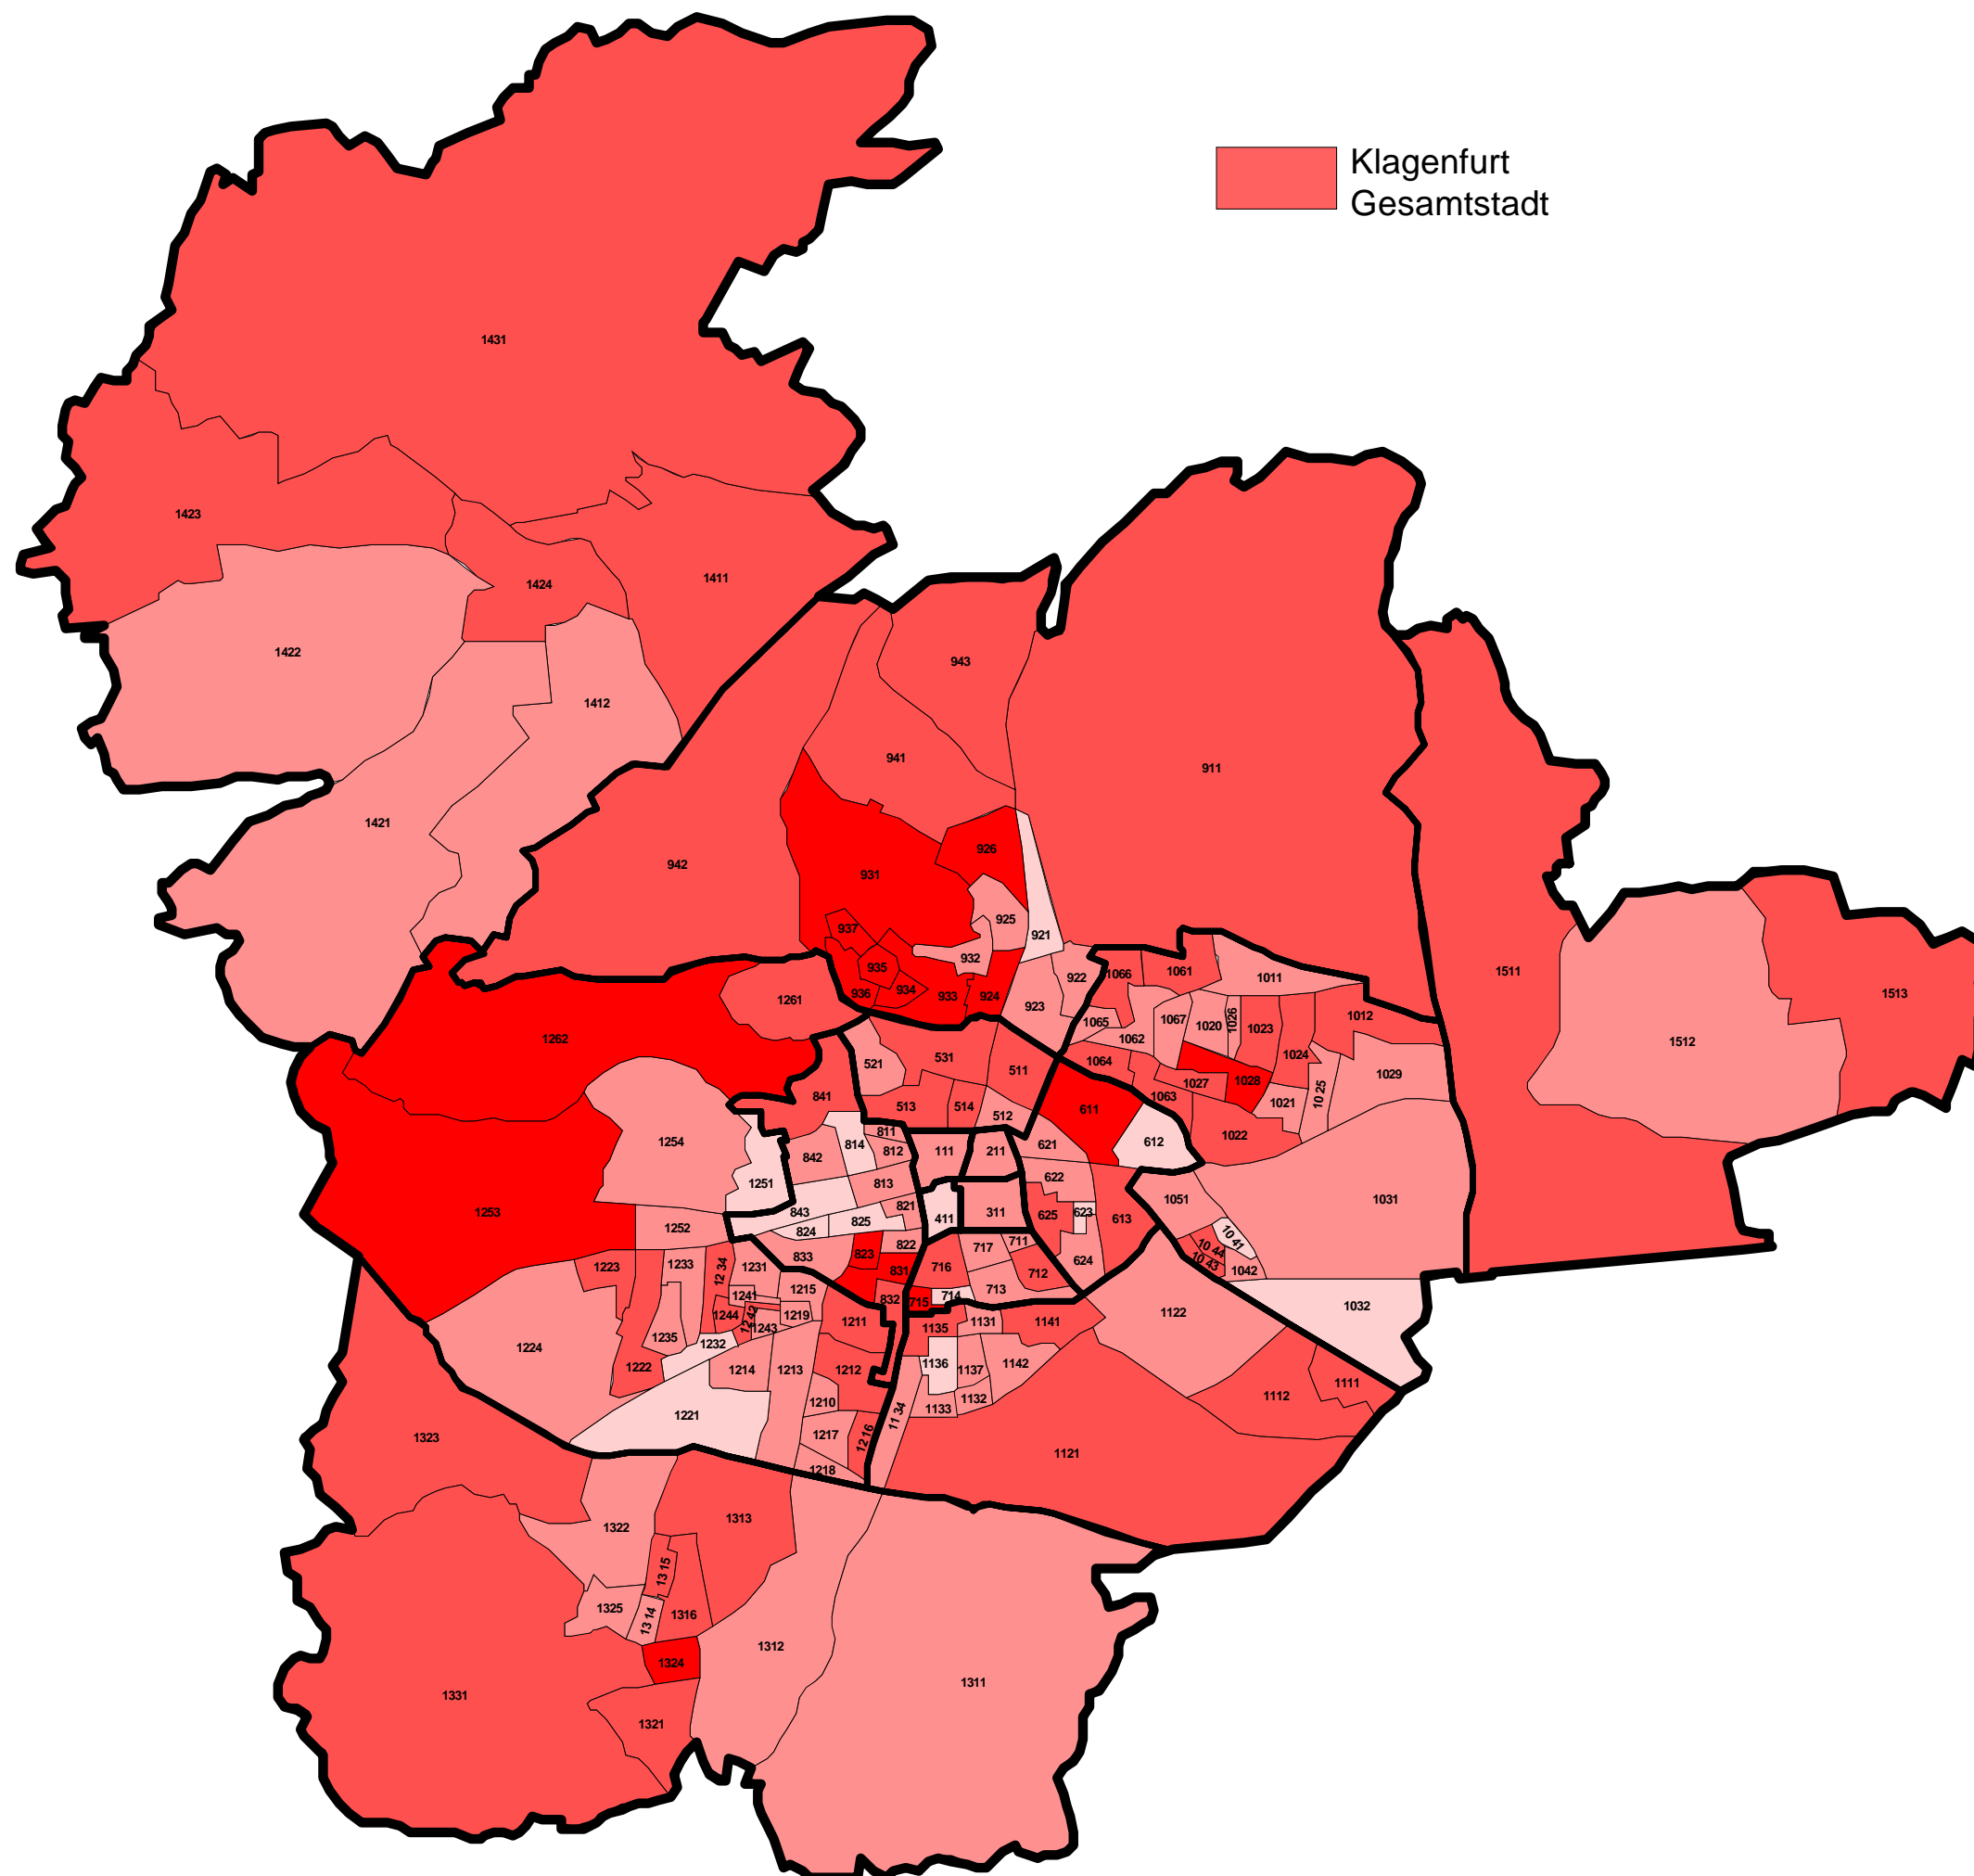

Bürgermeisterwahl
1.03.2009

%-Stimmenanteile
von
WIEDENBAUER

Klagenfurt
Gesamtstadt

STIMMENANTEILE in Prozent

-  bis unter 2,0
-  2,0 bis unter 4,0
-  4,0 bis unter 6,0
-  6,0 und darüber

Landeshauptstadt
KLAGENFURT
 am Wörthersee