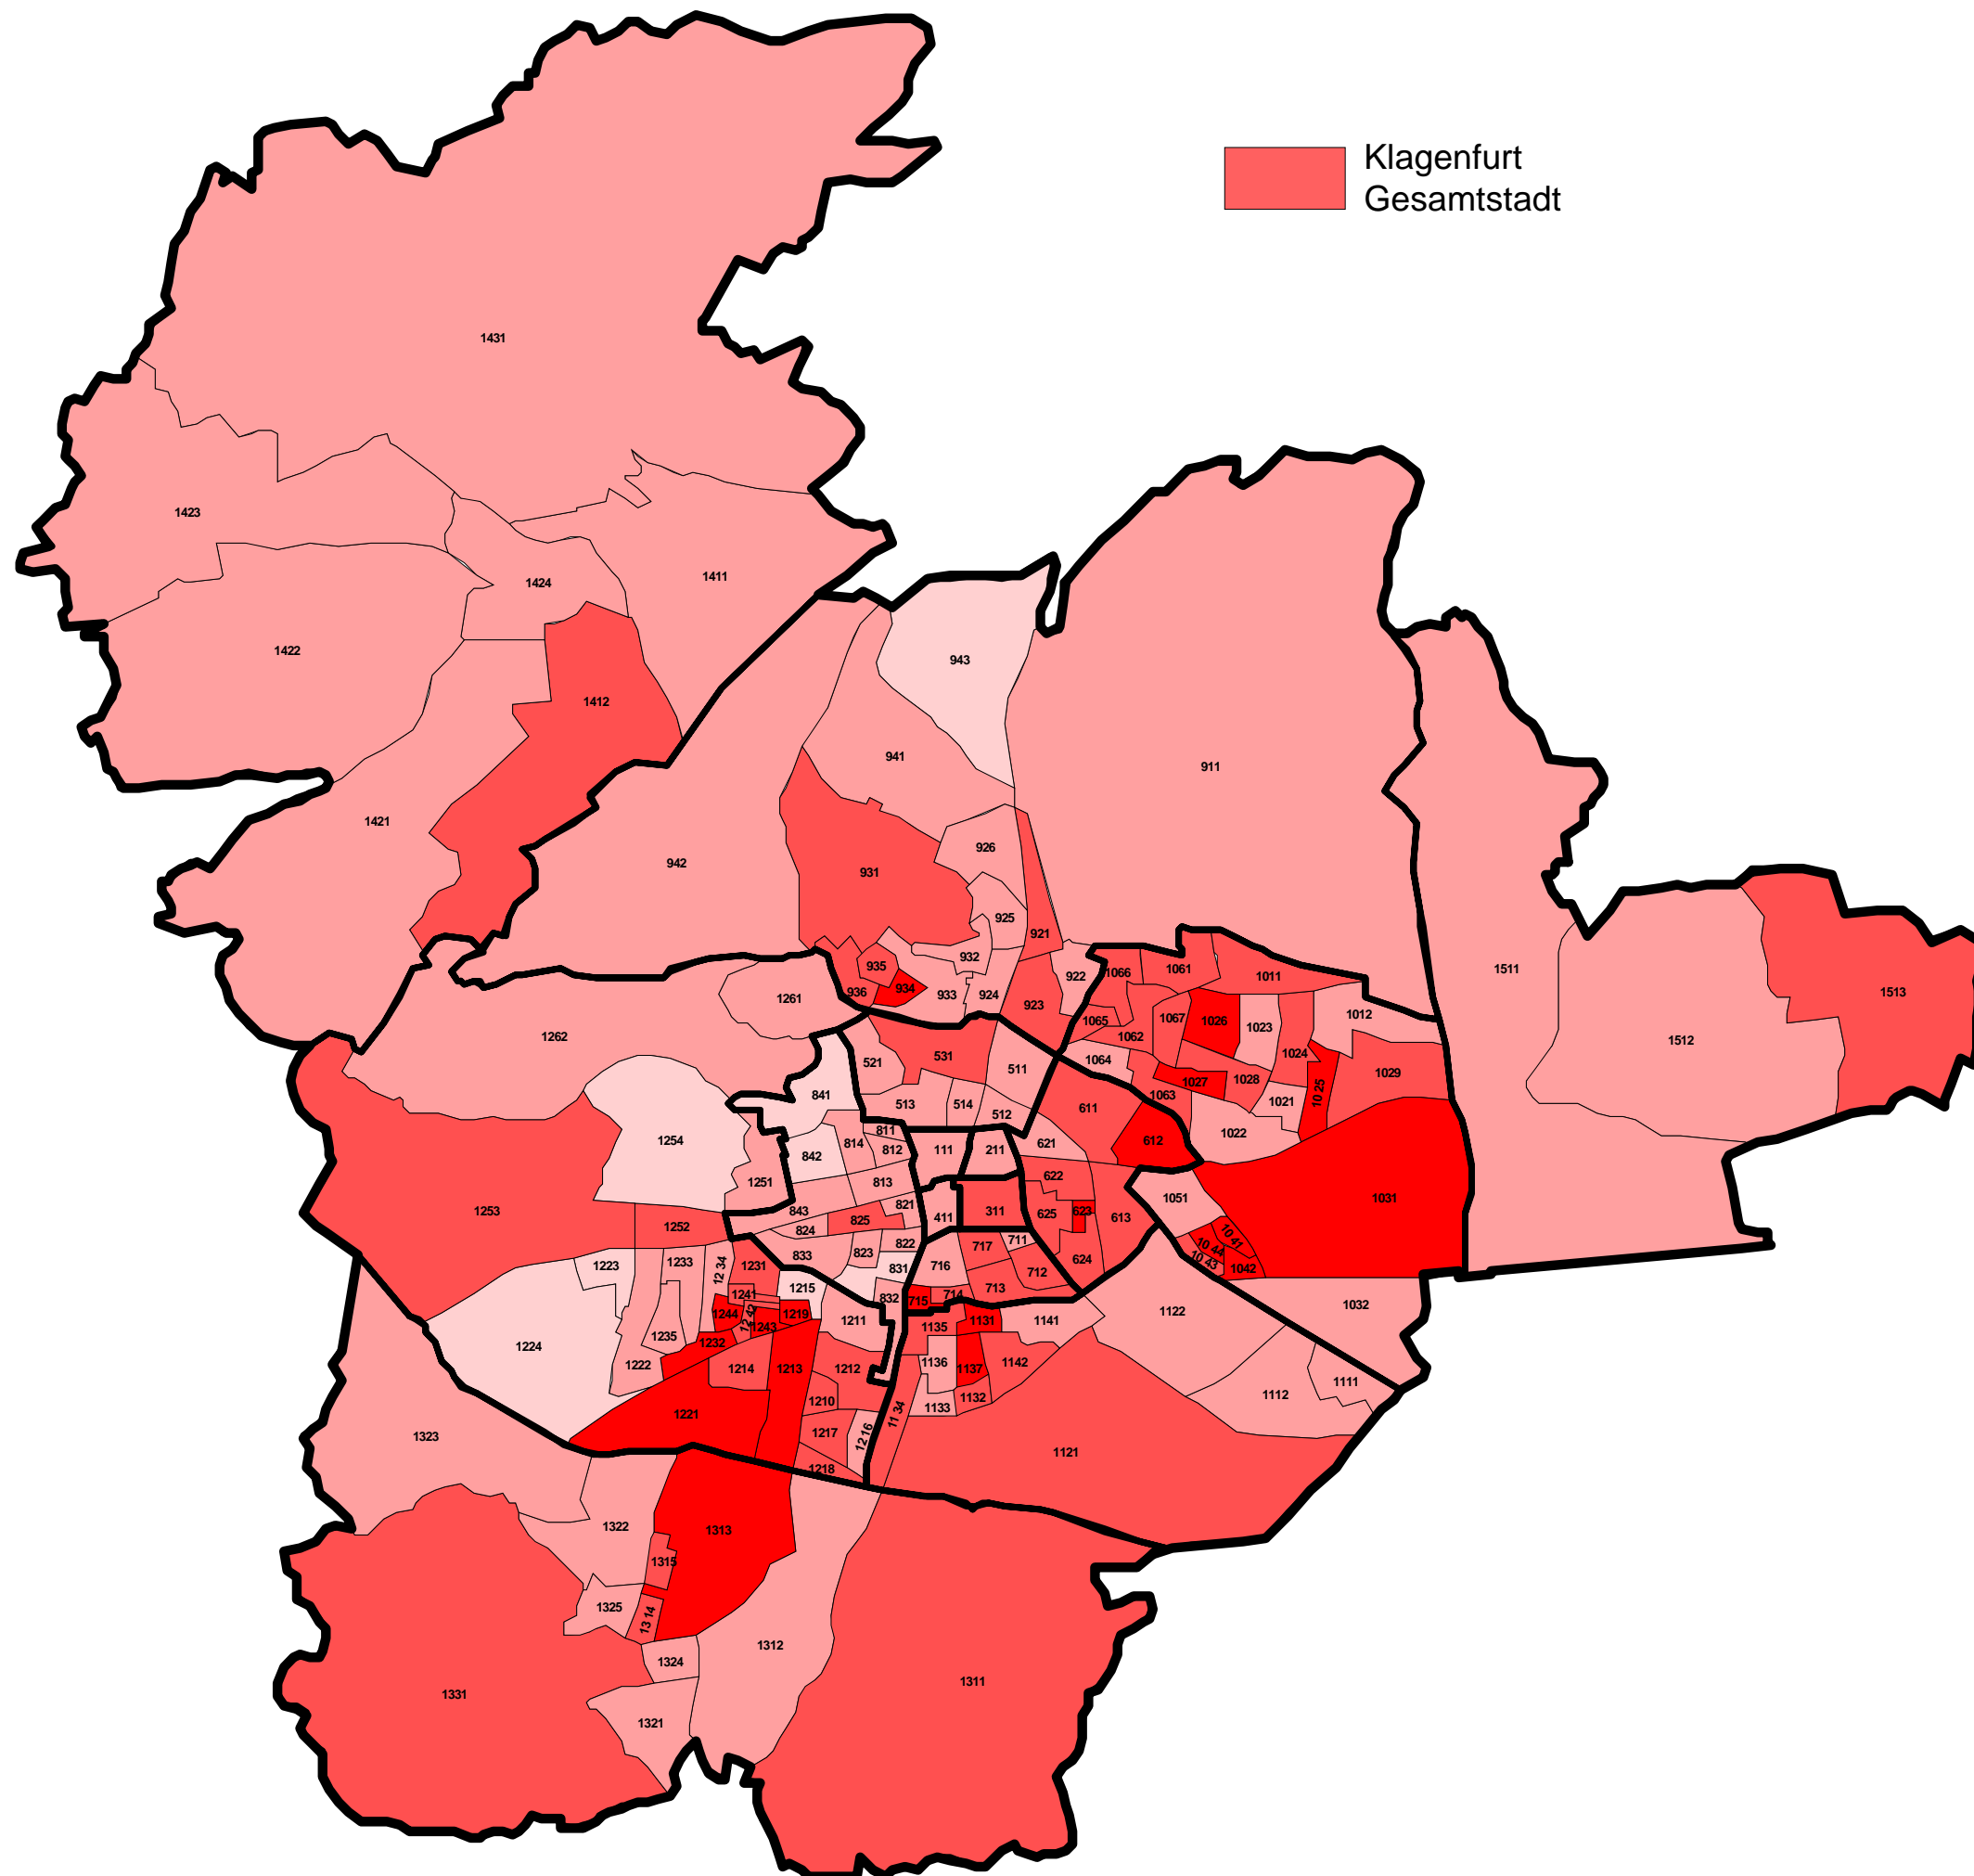

Landeshauptstadt
KLAGENFURT
am Wörthersee

Bürgermeisterwahl
1.03.2009

Veränderung der
%-Stimmenanteile
von **SCHEIDER**
und **PETSCHNIG**
ggü. der BMW 2003
(Canori)

ZUNAHME in %-Punkten

- bis unter 15,0
- 15,0 bis unter 25,0
- 25,0 bis unter 35,0
- 35,0 und darüber