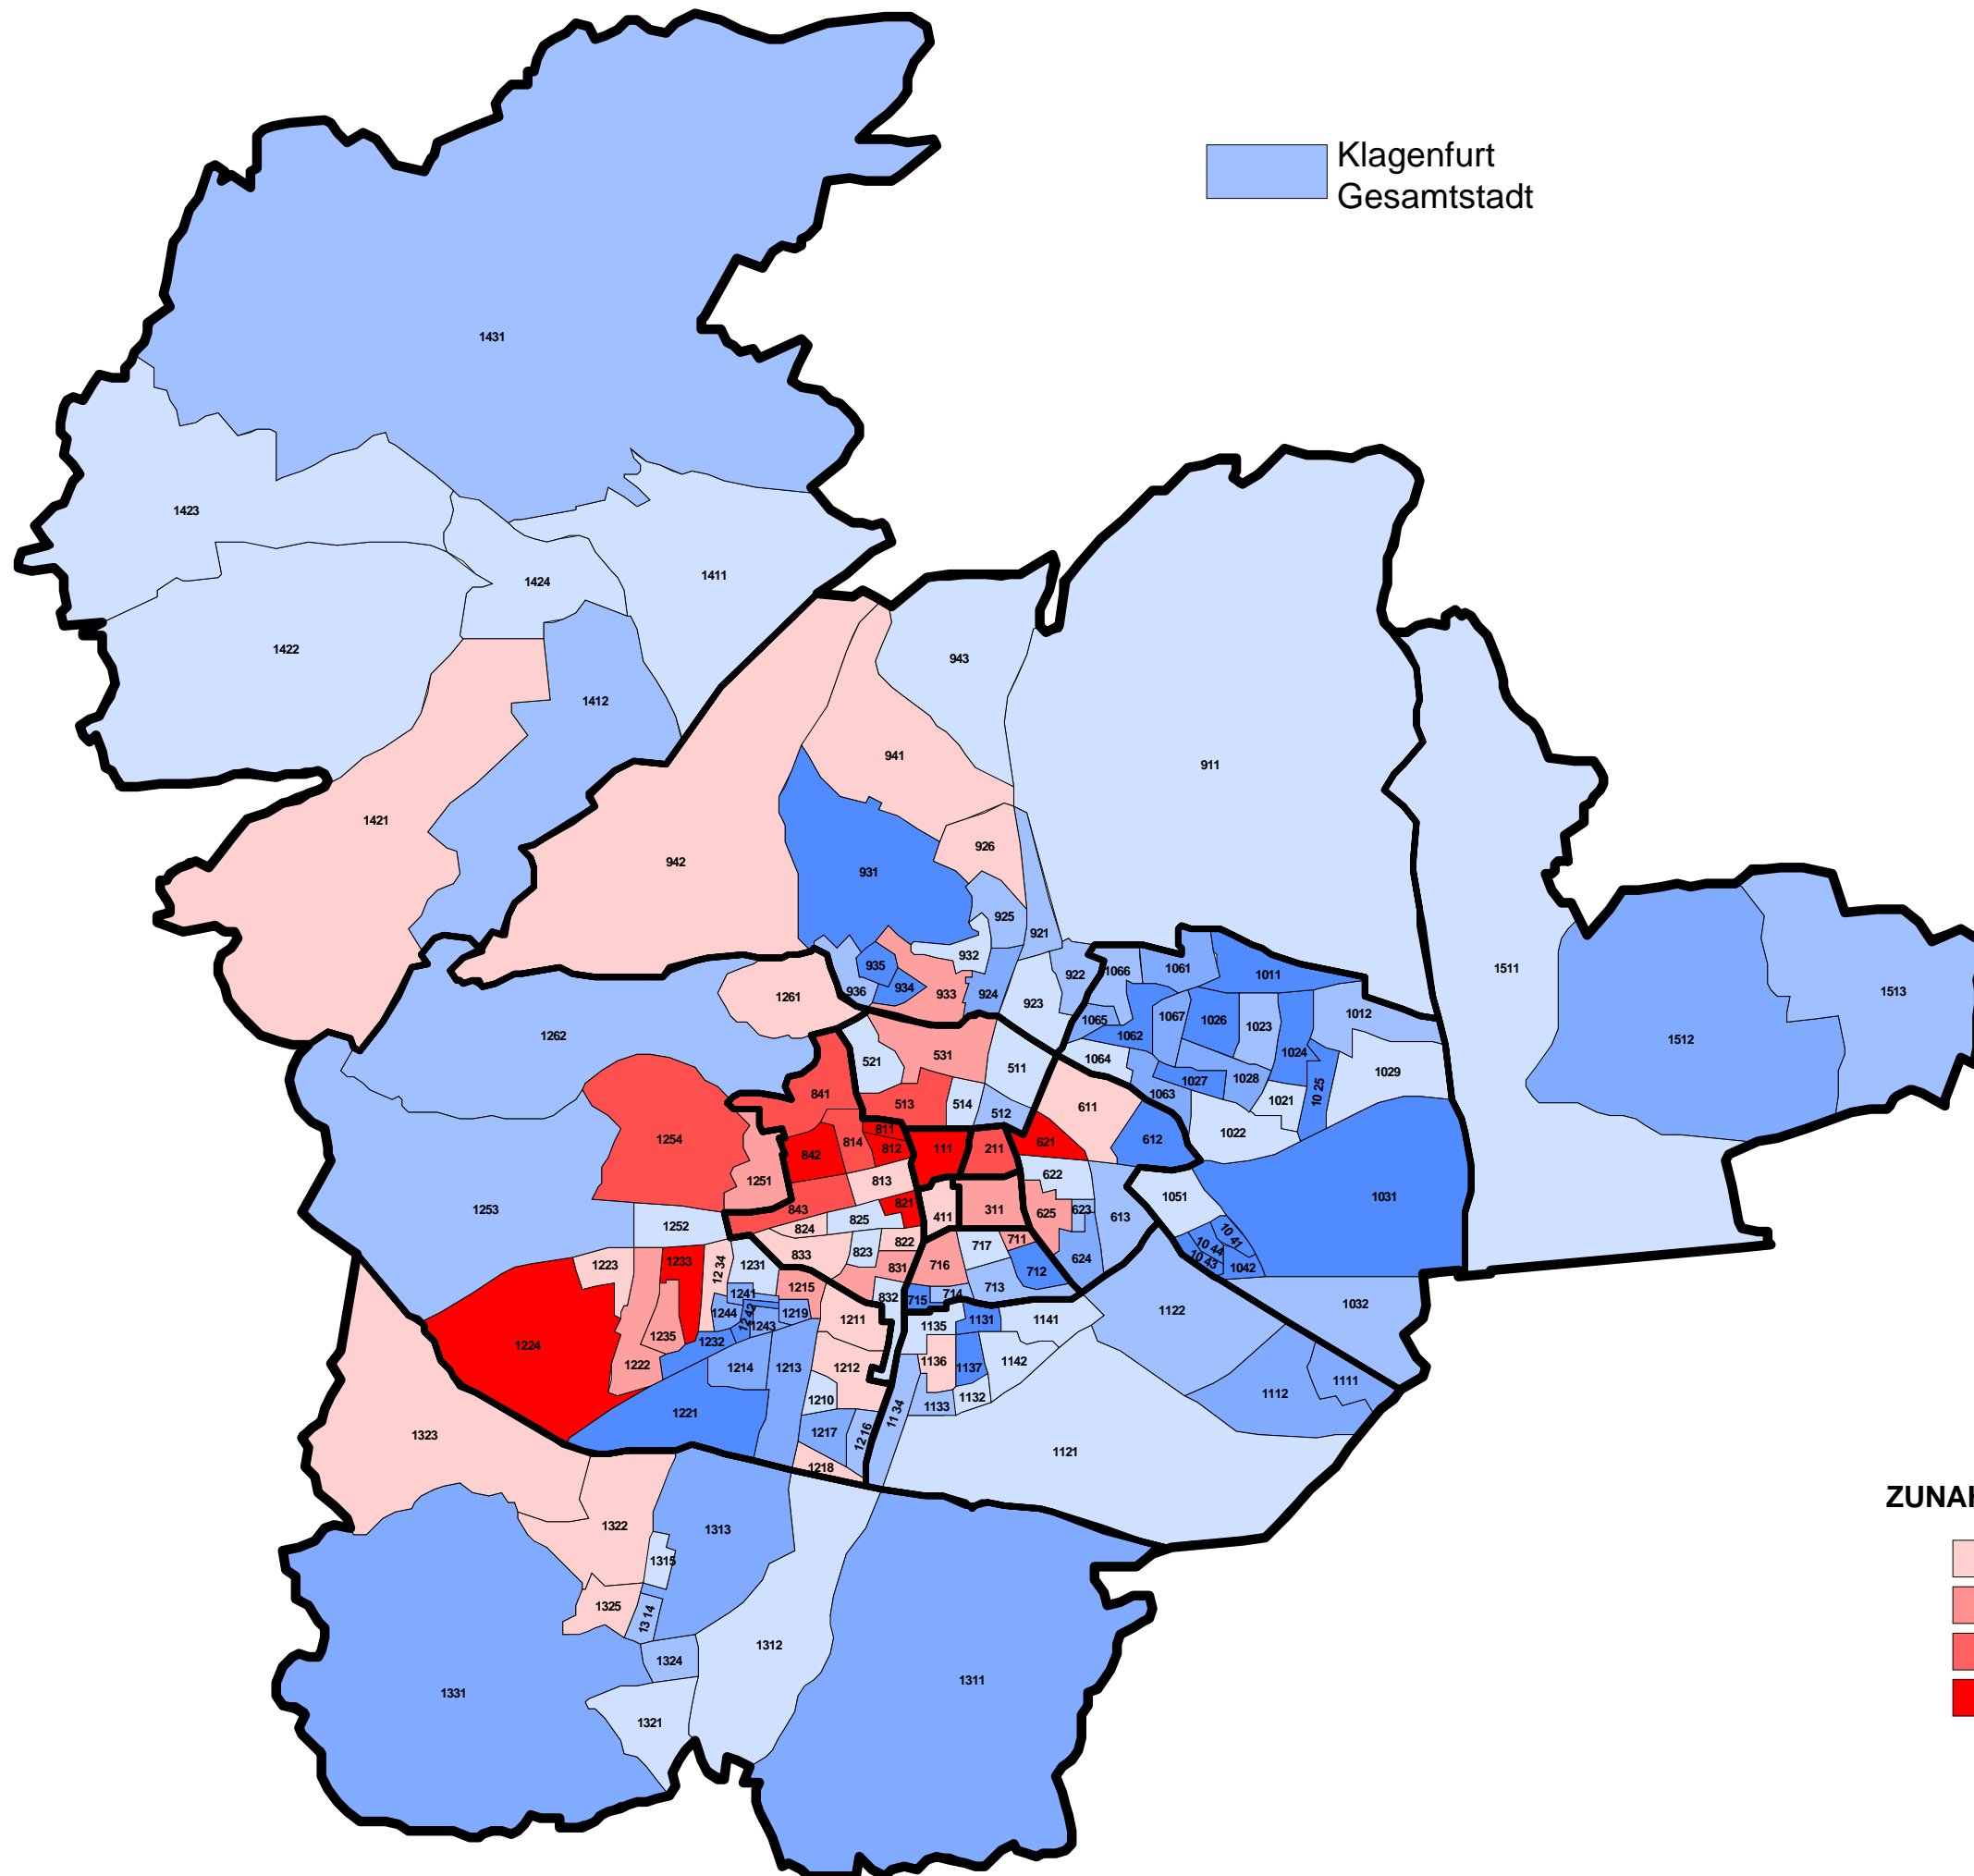

Landeshauptstadt
KLAGENFURT
am Wörthersee

Bürgermeisterwahl
1.03.2009

Veränderung der
%-Stimmenanteile
von **MATHIASCHITZ**
und **WIEDENBAUER**
ggü. der BMW 2003
(Wiedenbauer)

ZUNAHME in %-Punkten	ABNAHME in %-Punkten
bis unter 3,0	bis unter 5,0
3,0 bis unter 6,0	5,0 bis unter 10,0
6,0 bis unter 9,0	10,0 bis unter 15,0
9,0 und darüber	15,0 und darüber