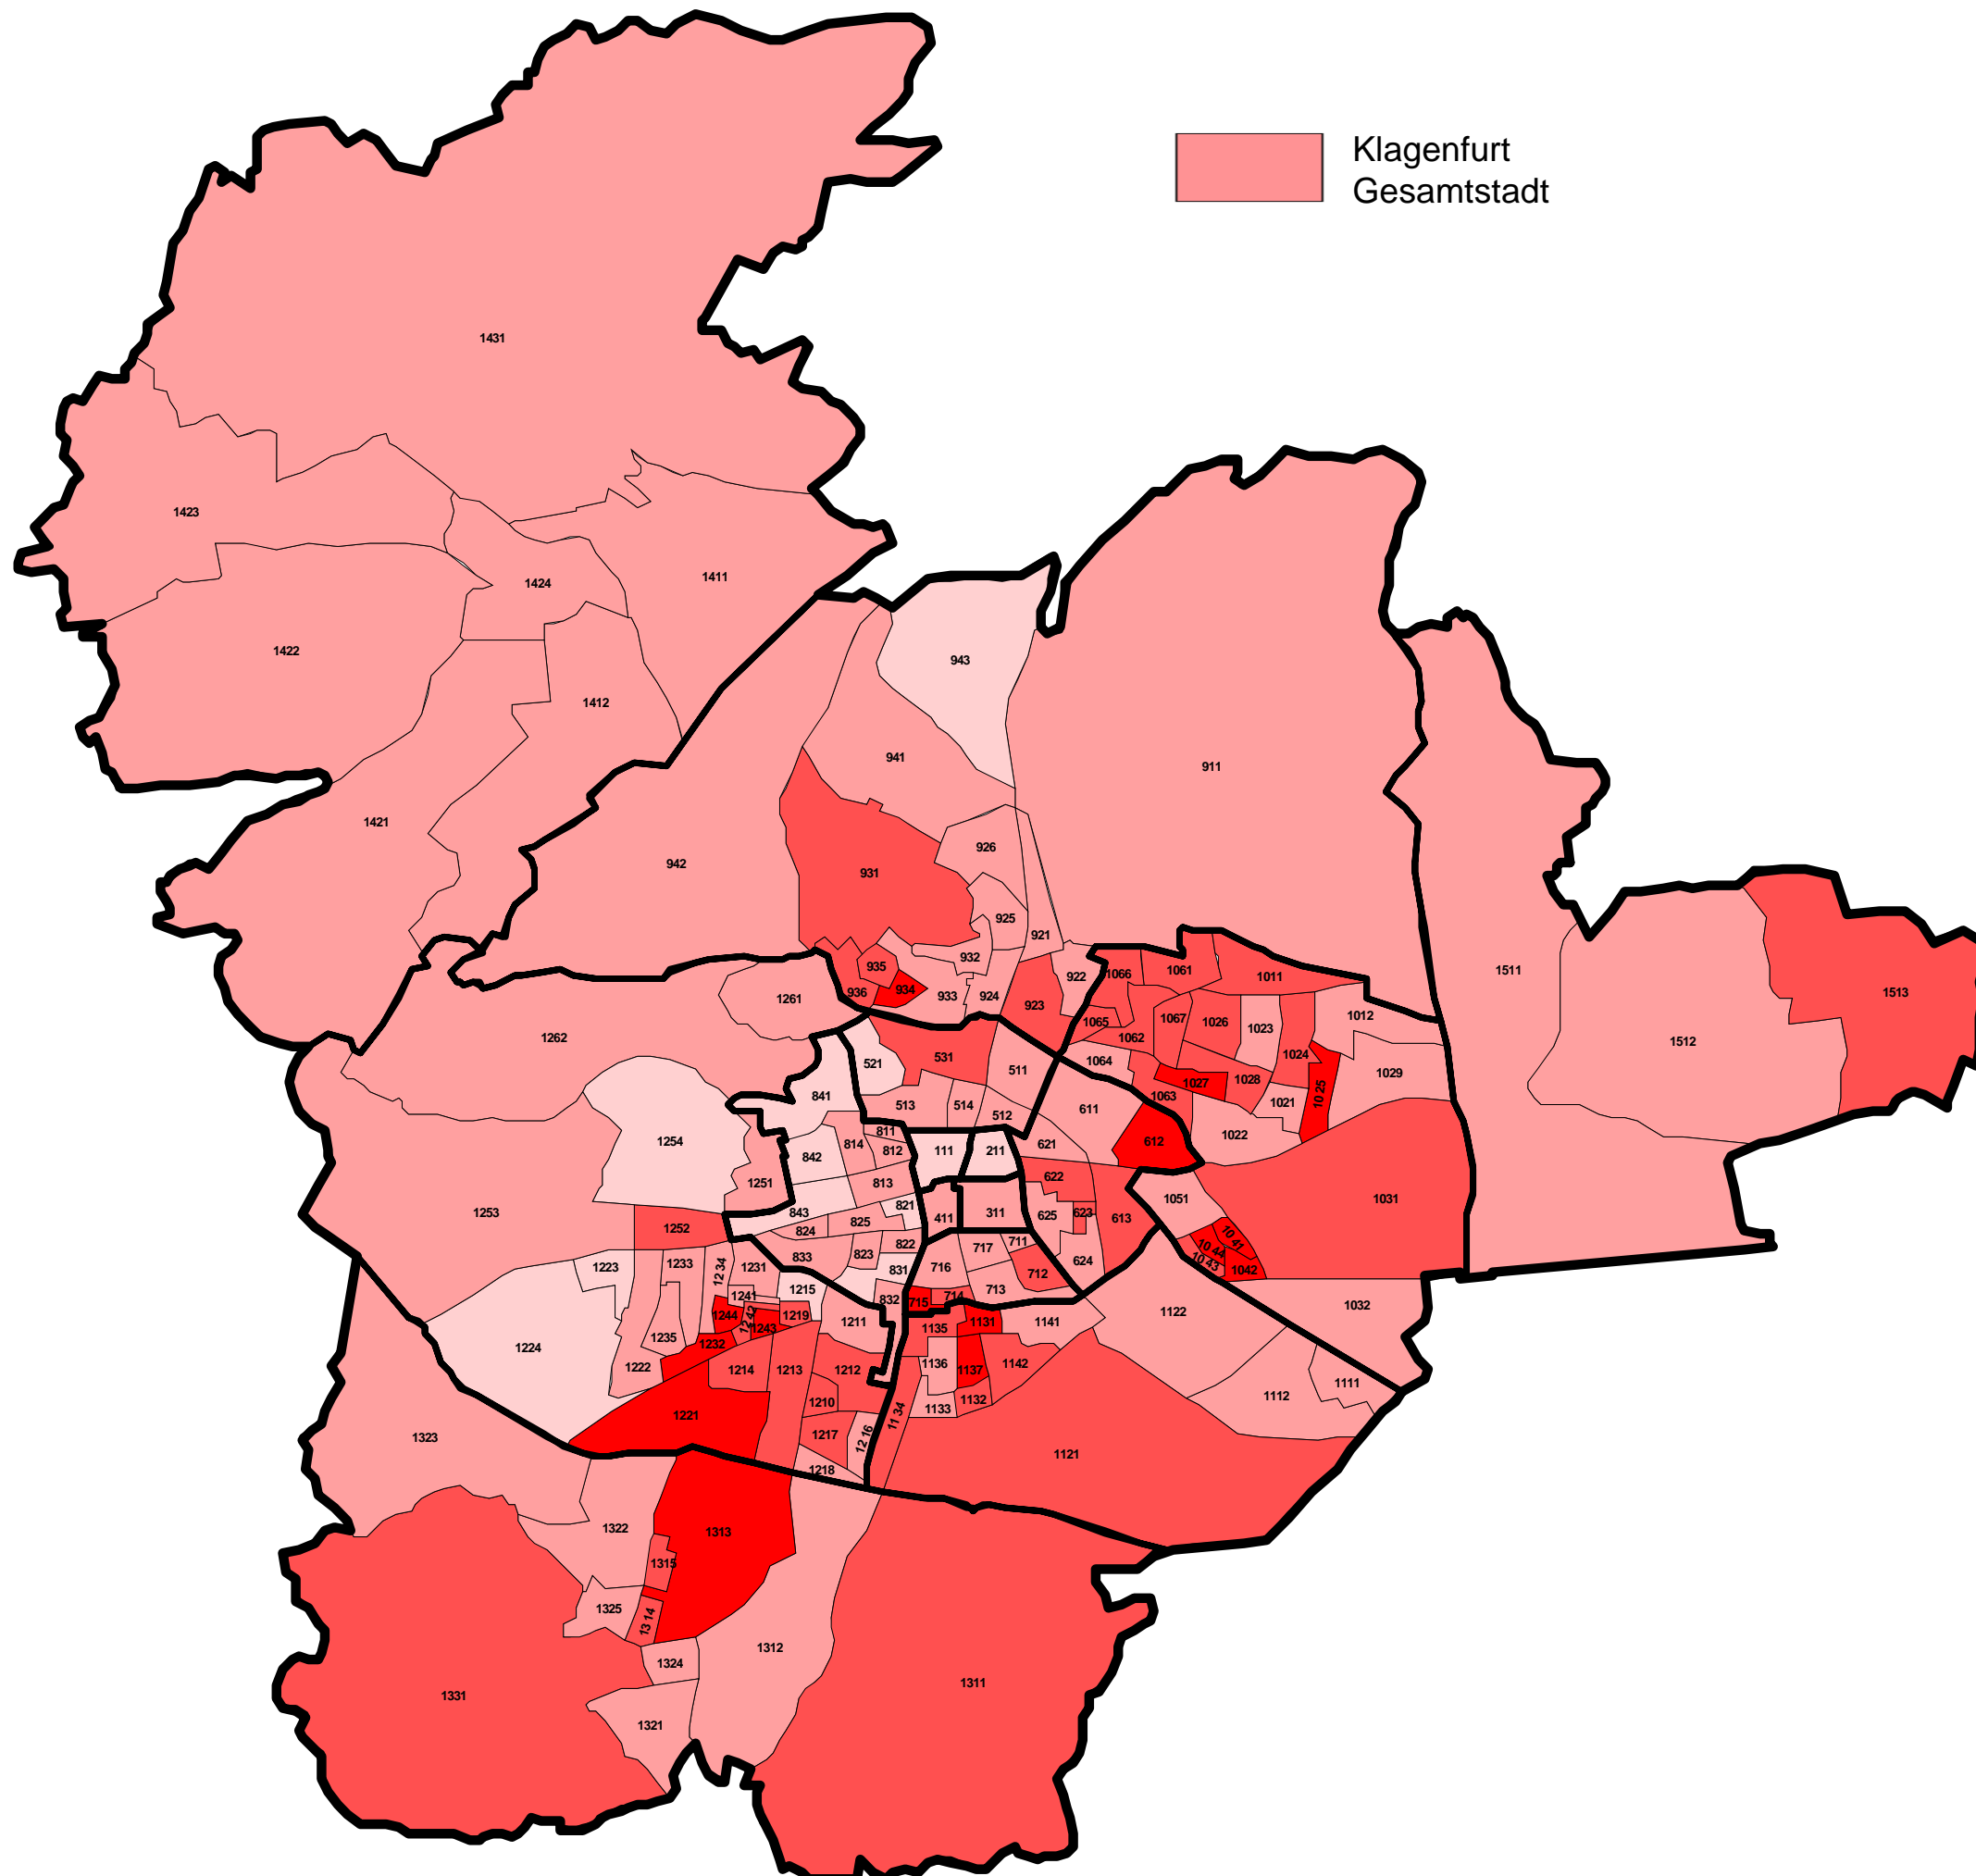

Landeshauptstadt
KLAGENFURT
am Wörthersee

Bürgermeisterwahl
1.03.2009

Veränderung der
%-Stimmenanteile
von **SCHEIDER**
ggü. der BMW 2003
(Canori)

ZUNAHME in %-Punkten

- bis unter 15,0
- 15,0 bis unter 25,0
- 25,0 bis unter 35,0
- 35,0 und darüber