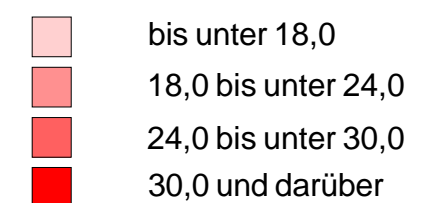

Landeshauptstadt
KLAGENFURT
am Wörthersee

Bürgermeisterwahl
1.03.2009

%-Stimmenanteile
von
MATHIASCHITZ

STIMMENANTEILE in Prozent

Landeshauptstadt
KLAGENFURT
am Wörthersee

Bürgermeisterwahl
1.03.2009

%-Stimmenanteile
von
SCHEUCHER

STIMMENANTEILE in Prozent

-  bis unter 16,0
-  16,0 bis unter 22,0
-  22,0 bis unter 28,0
-  28,0 und darüber

Landeshauptstadt
KLAGENFURT
am Wörthersee

Bürgermeisterwahl
1.03.2009

%-Stimmenanteile
von
SCHEIDER