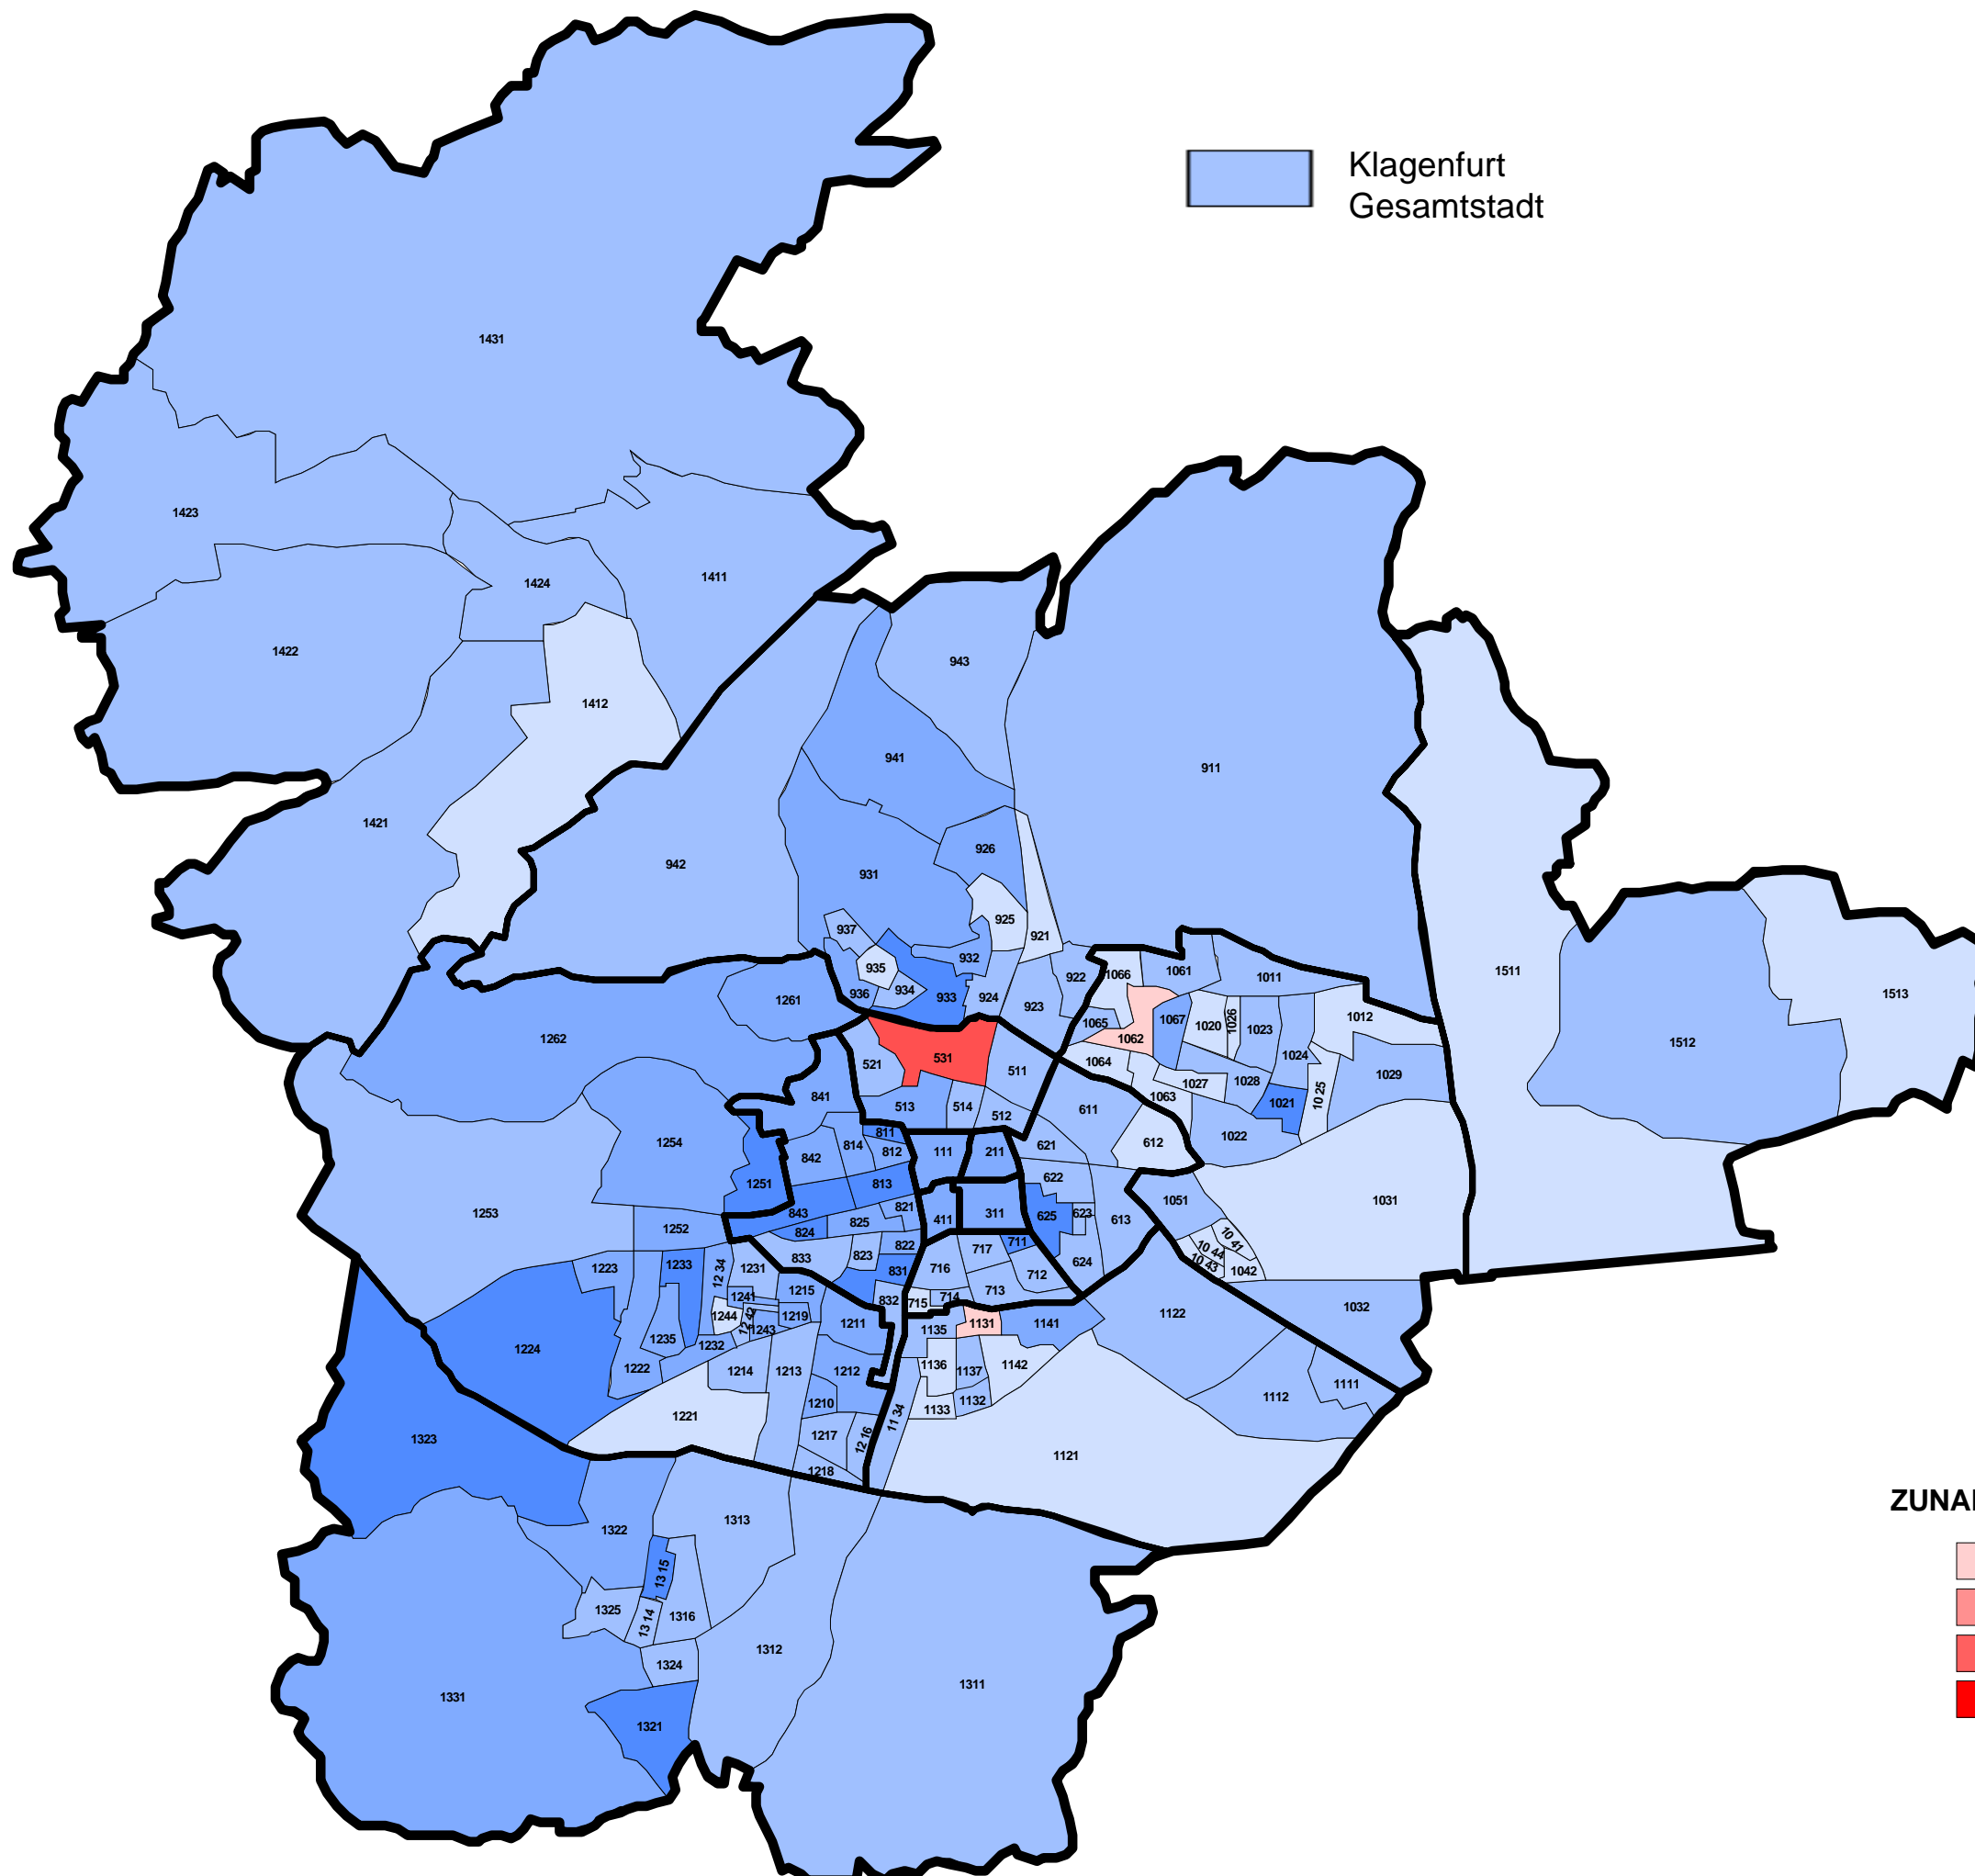

Landeshauptstadt
KLAGENFURT
am Wörthersee

Bürgermeisterwahl
1.03.2009

Vergleich der
%-Stimmenanteile
von **WULZ**
ggü. den **GRÜNEN** bei
der GRW 2009

Klagenfurt
Gesamtstadt

ZUNAHME in %-Punkten		ABNAHME in %-Punkten	
	bis unter 1,0		bis unter 3,0
	1,0 bis unter 2,0		3,0 bis unter 6,0
	2,0 bis unter 3,0		6,0 bis unter 9,0
	3,0 und darüber		9,0 und darüber