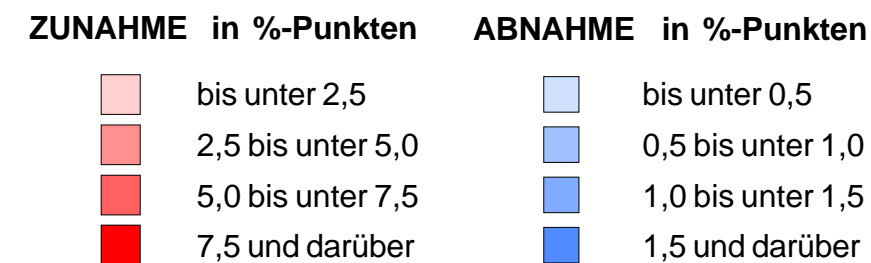

Landeshauptstadt
KLAGENFURT
am Wörthersee

Bürgermeisterwahl
1.03.2009

**Vergleich der
%-Stimmenanteile
von SCHEUCHER
ggü. der ÖVP bei der
GRW 2009**