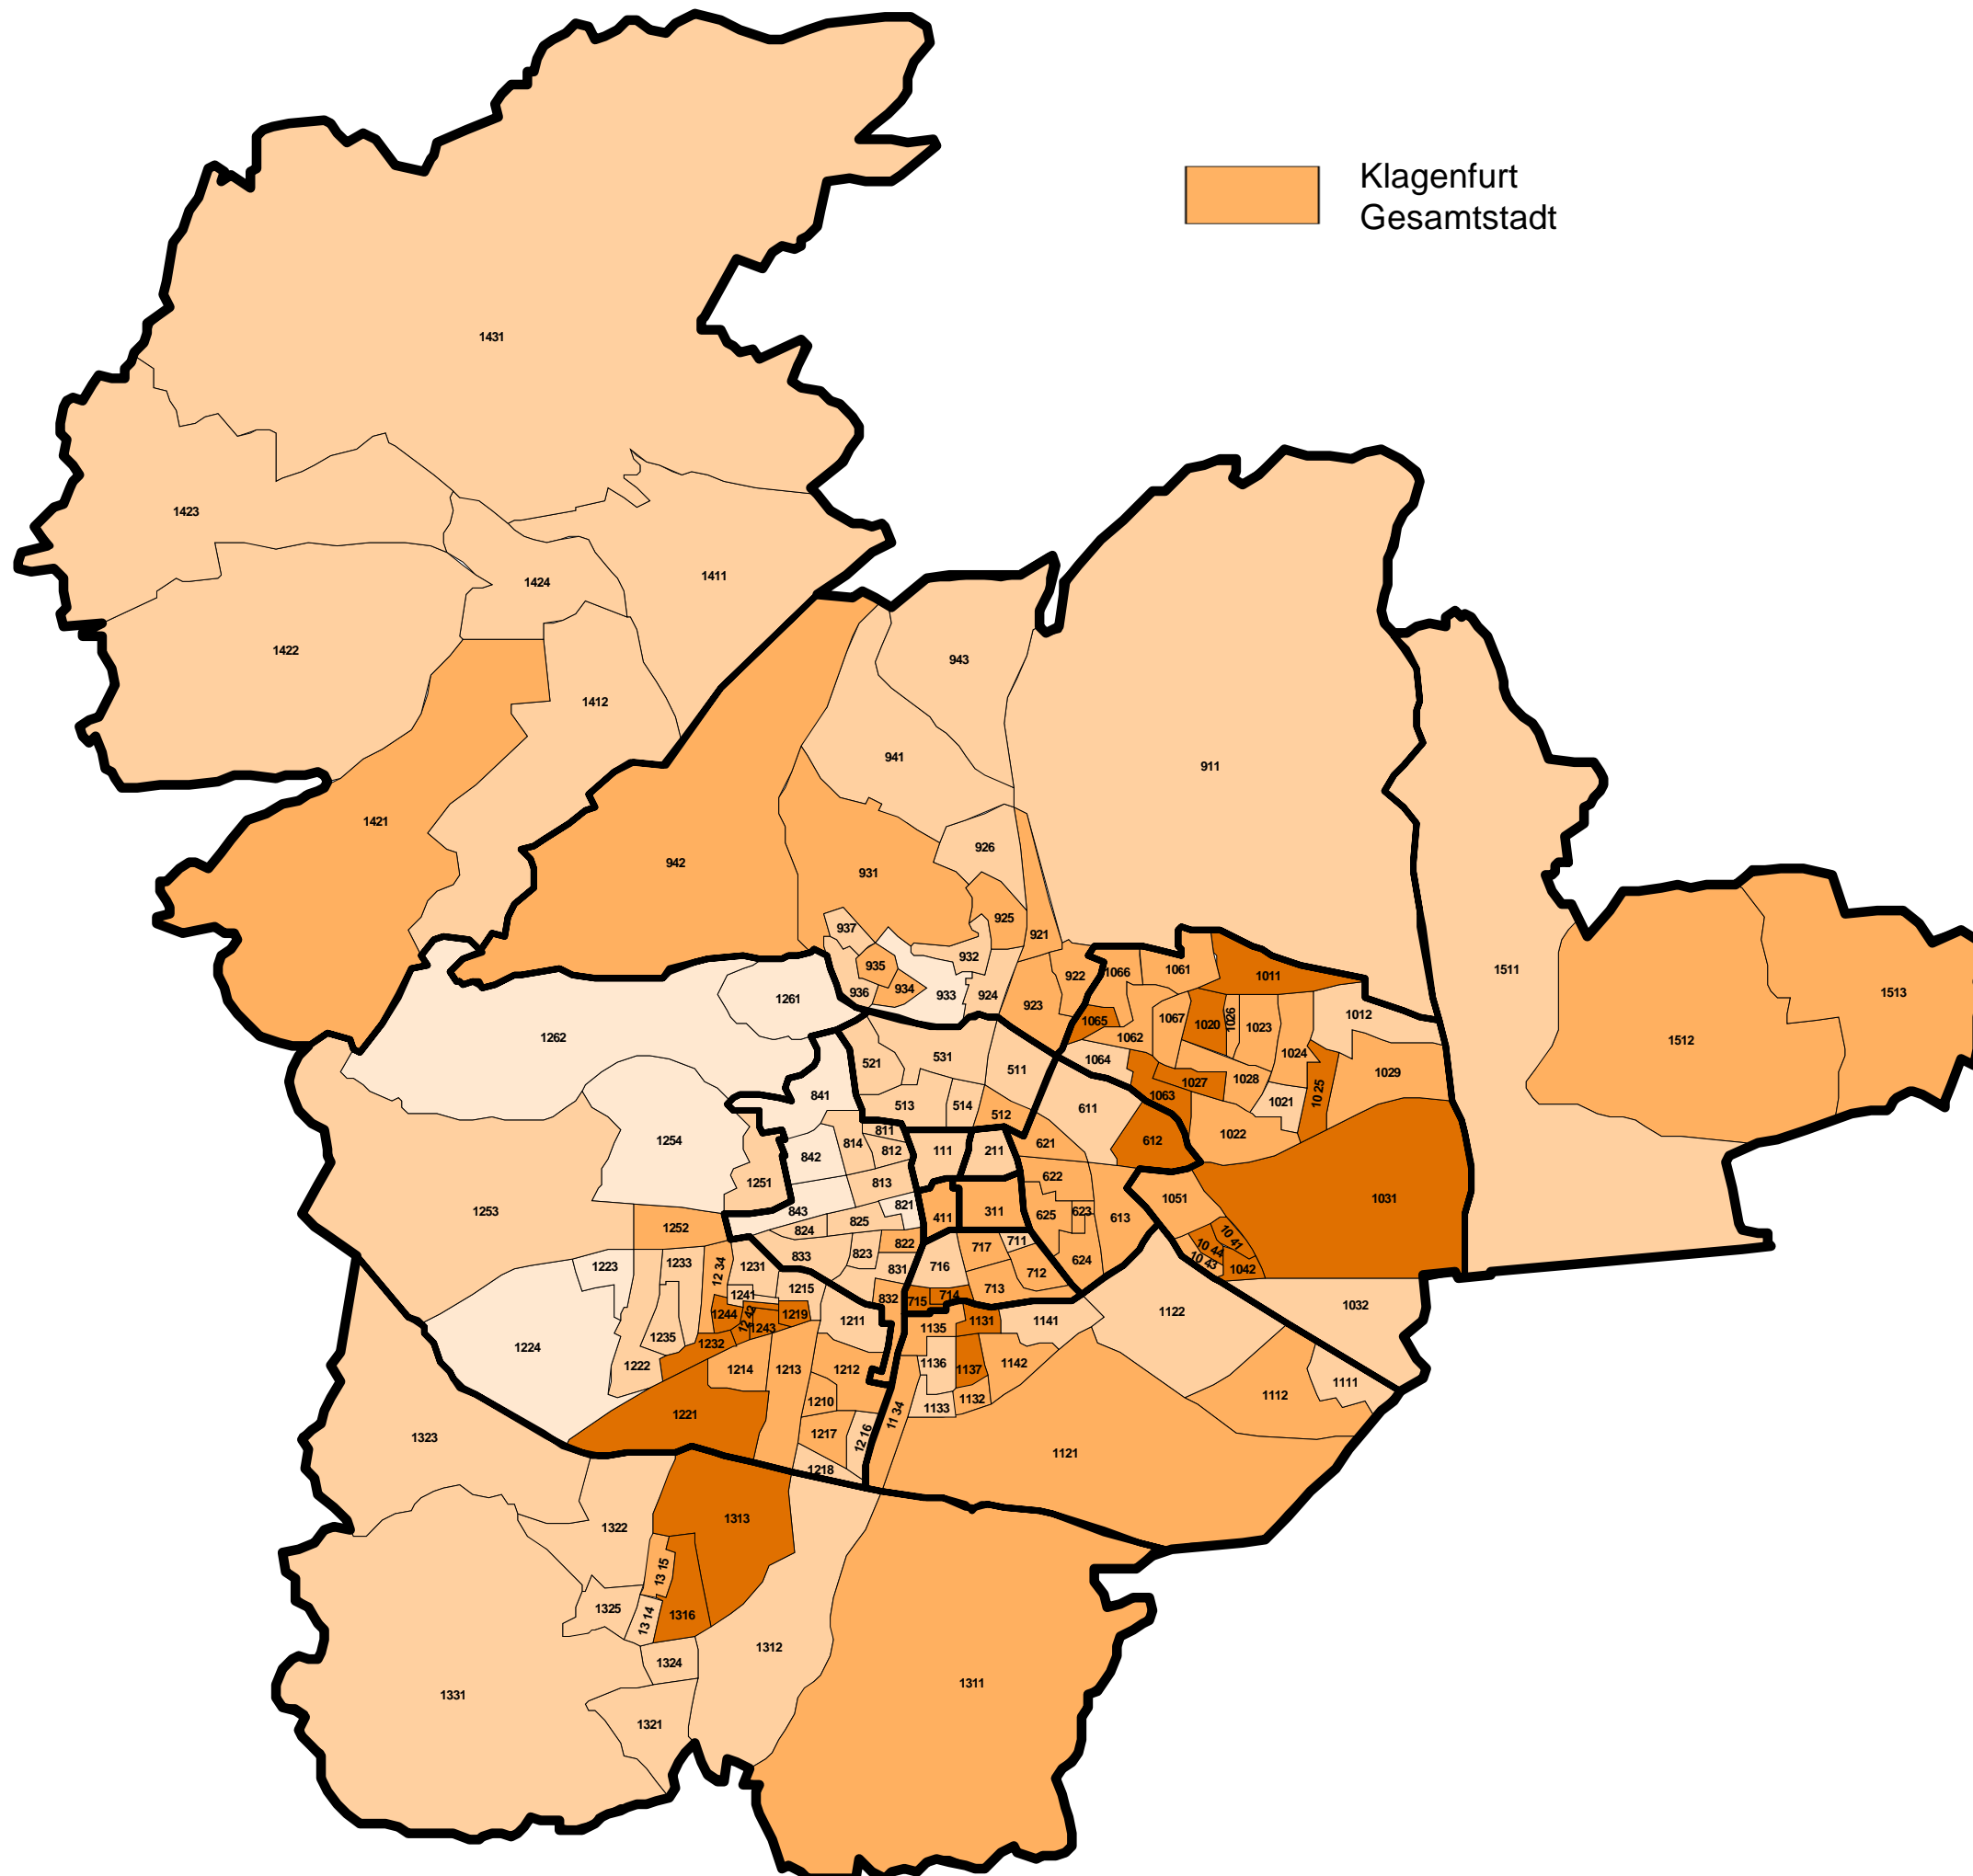

Landeshauptstadt
KLAGENFURT
am Wörthersee

Bürgermeisterwahl
1.03.2009

%-Stimmenanteile
von
SCHEIDER

Klagenfurt
Gesamtstadt

STIMMENANTEILE in Prozent