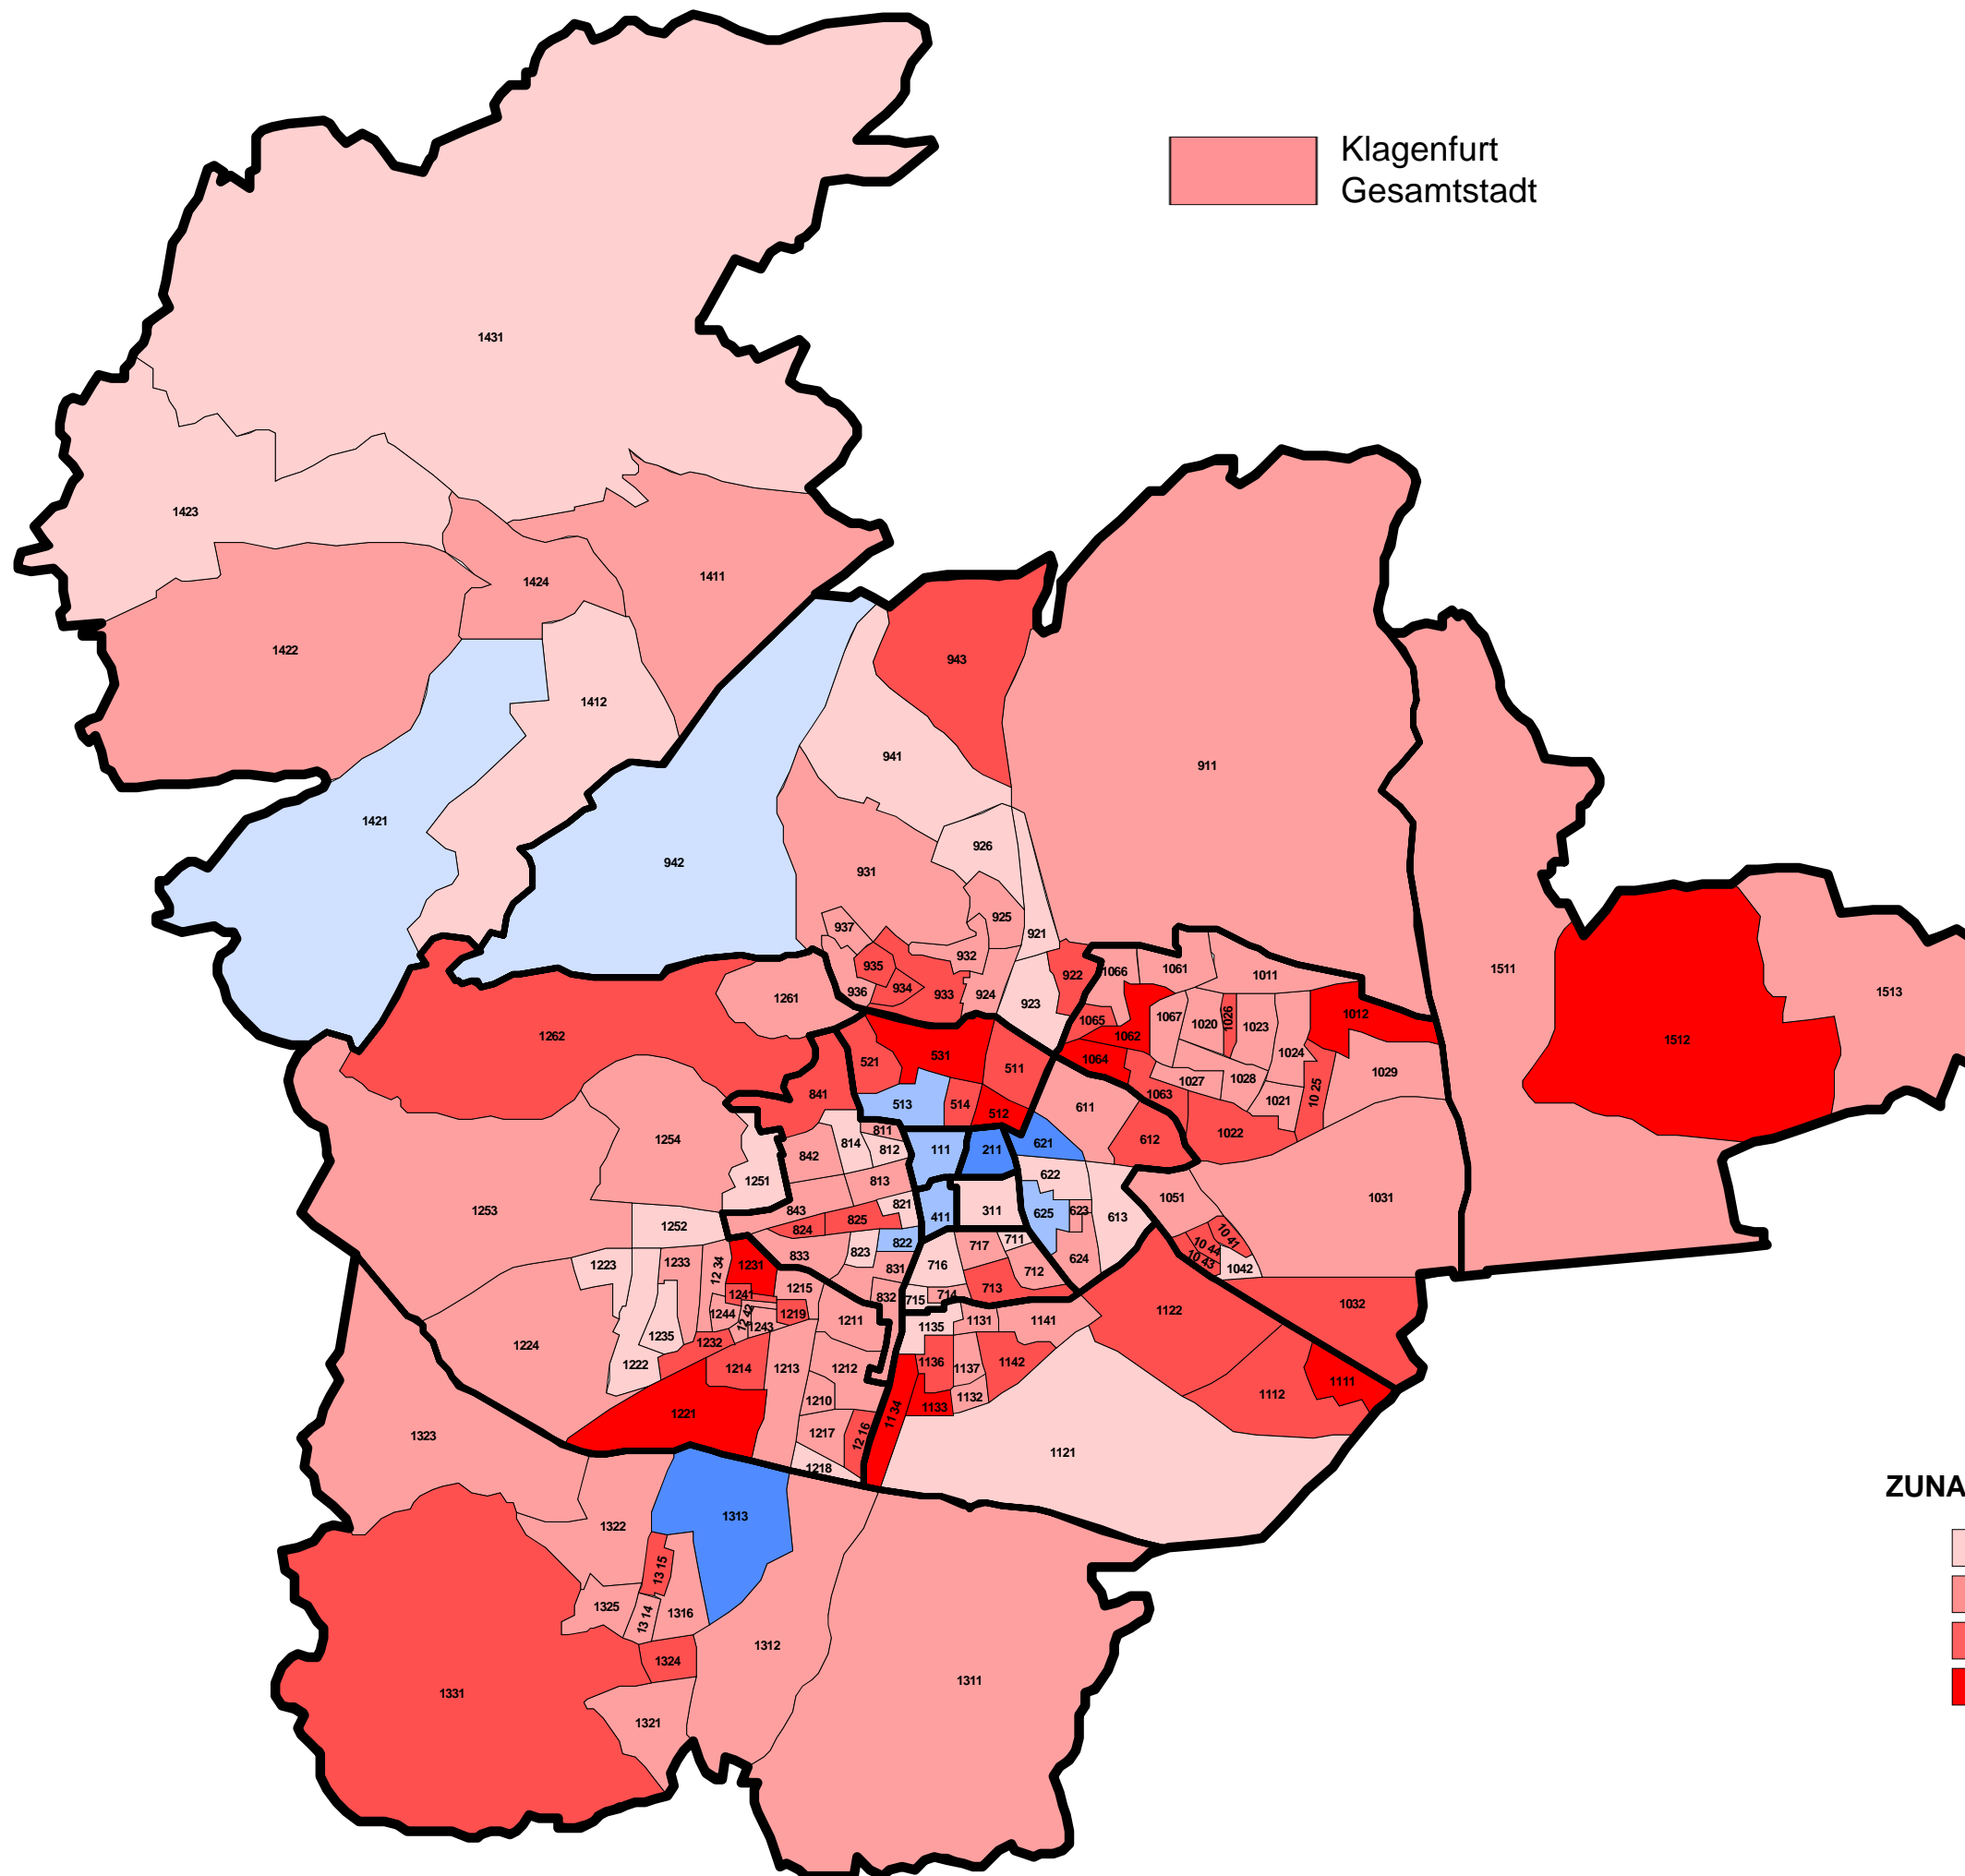

Landeshauptstadt
KLAGENFURT
am Wörthersee

Bürgermeisterwahl
1.03.2009

**Vergleich der
%-Stimmenanteile
von SCHEUCHER
ggü. der ÖVP bei der
GRW 2009**