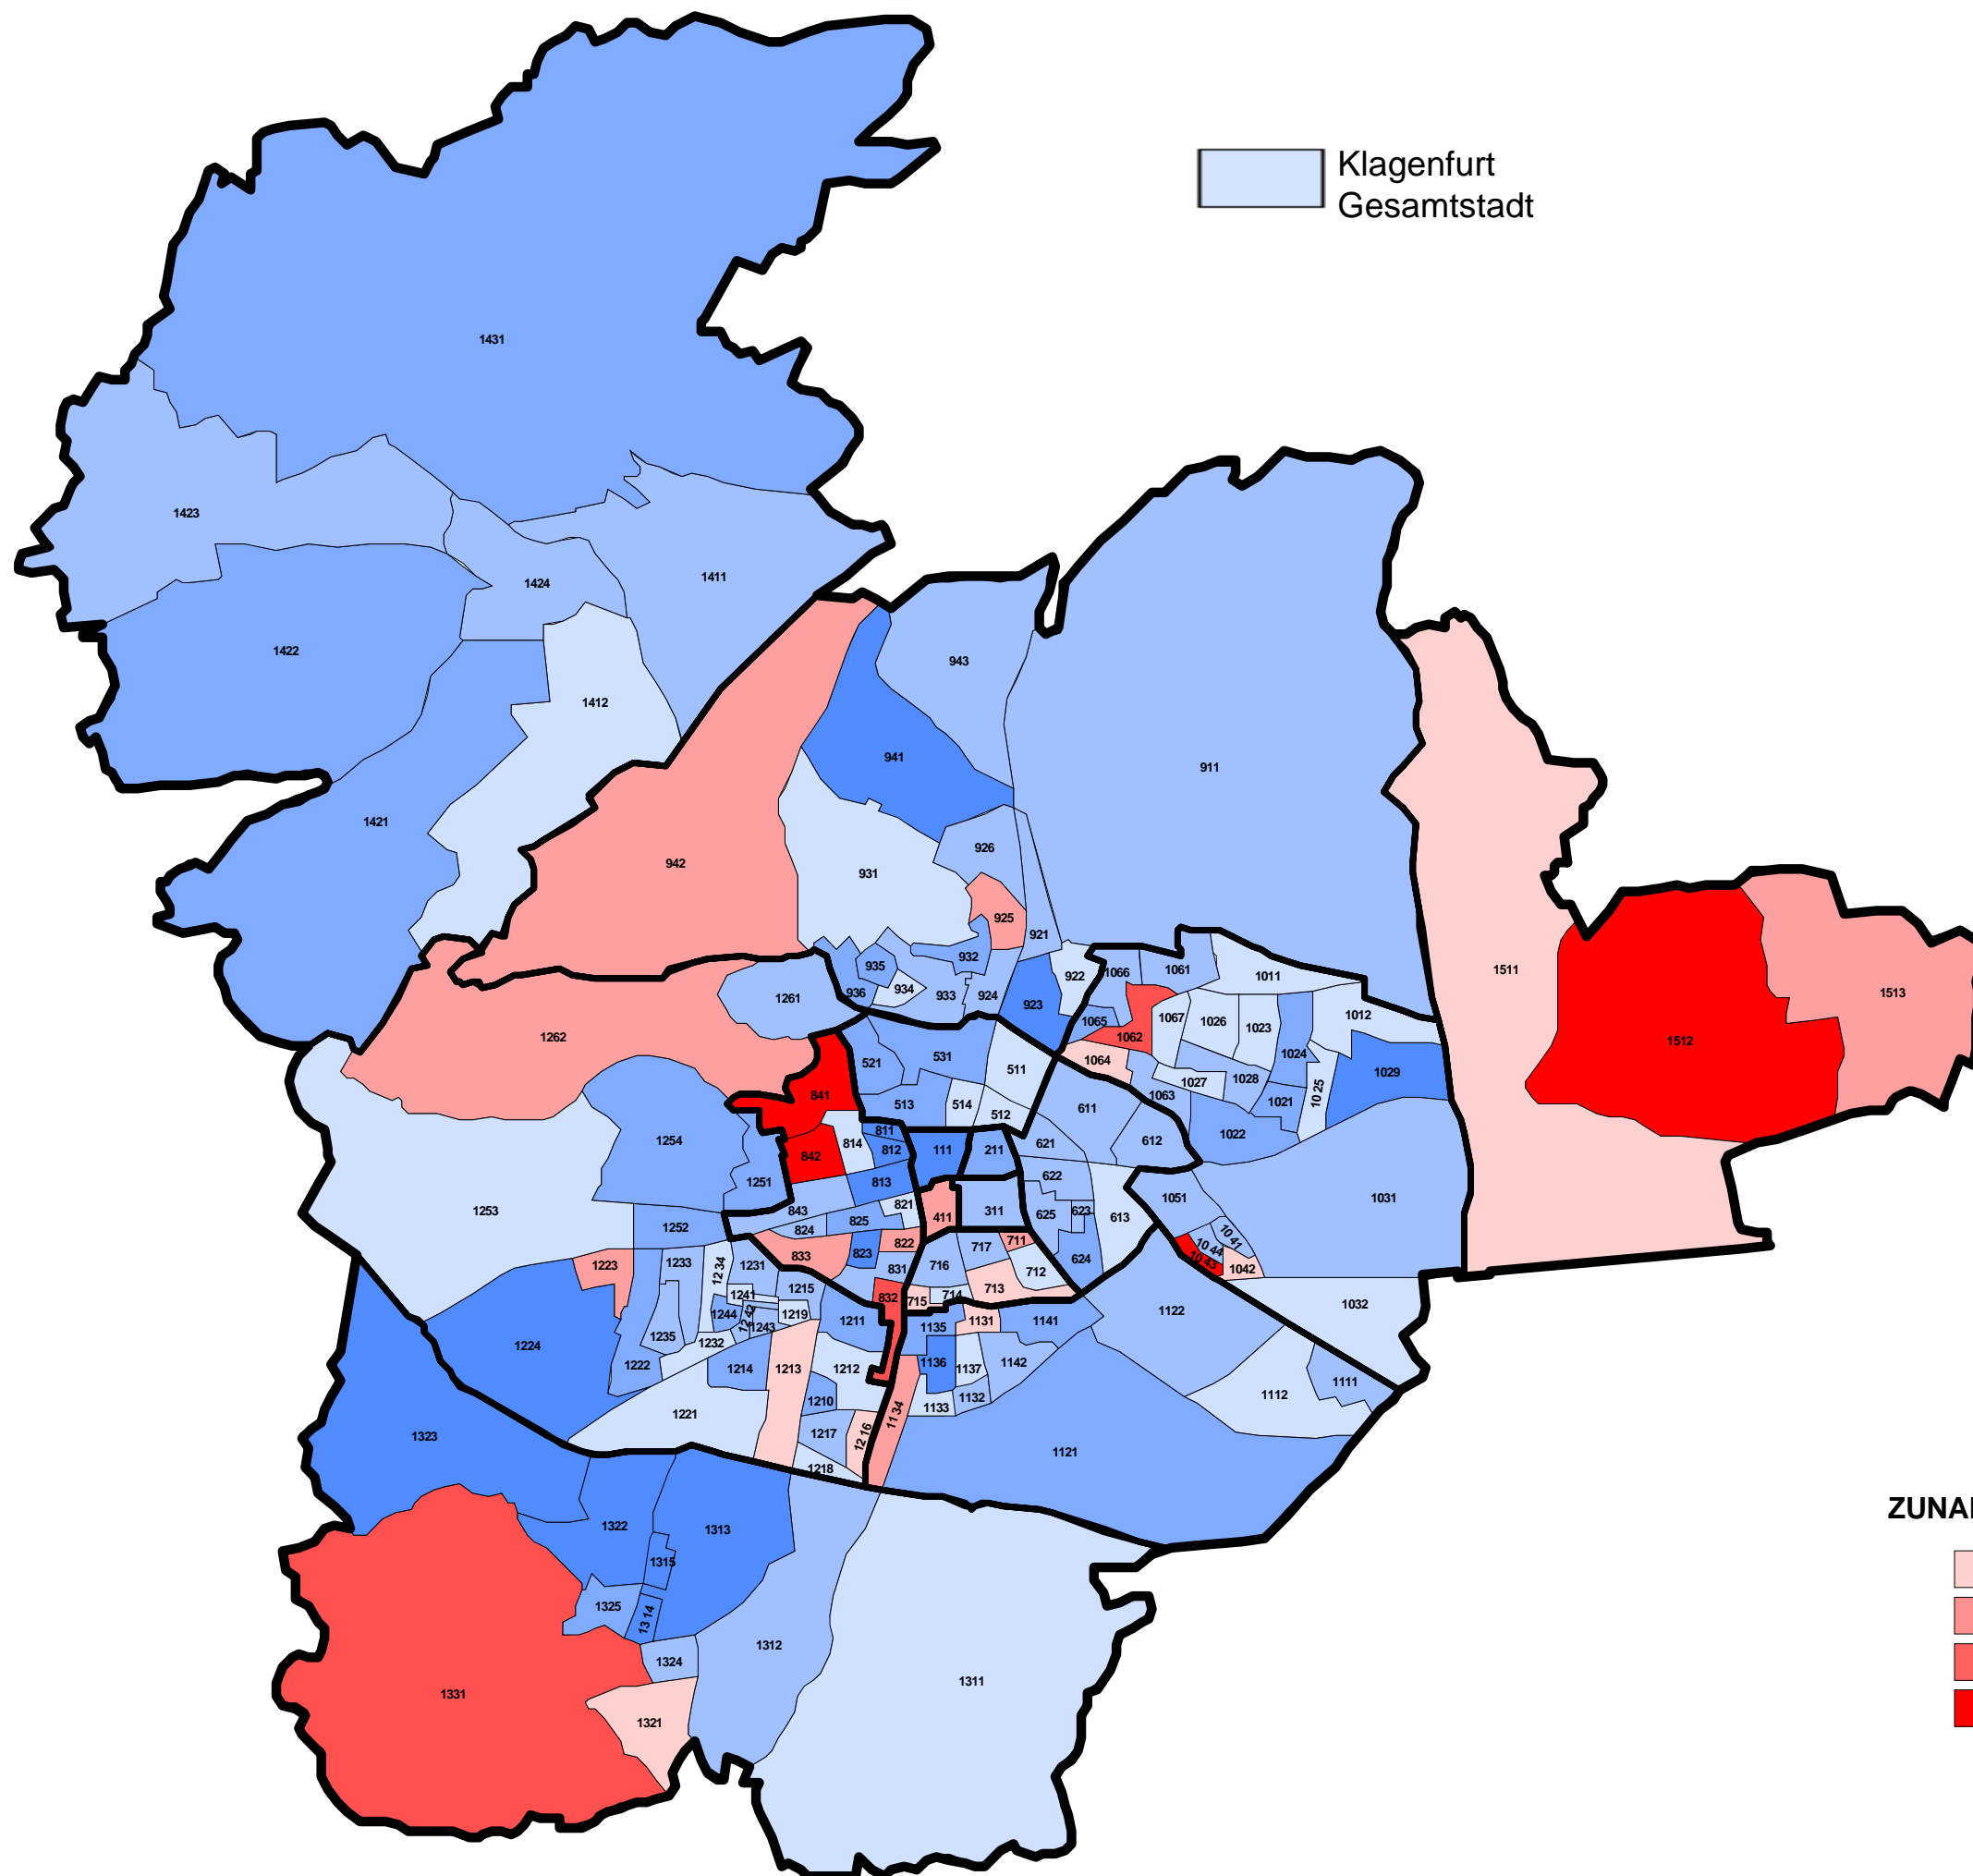

Landeshauptstadt
KLAGENFURT
am Wörthersee

Bürgermeisterwahl
1.03.2009

Veränderung der
%-Stimmenanteile
von **WULZ**
ggü. der BMW 2003

ZUNAHME in %-Punkten		ABNAHME in %-Punkten	
	bis unter 1,0		bis unter 1,5
	1,0 bis unter 2,0		1,5 bis unter 3,0
	2,0 bis unter 3,0		3,0 bis unter 4,5
	3,0 und darüber		4,5 und darüber