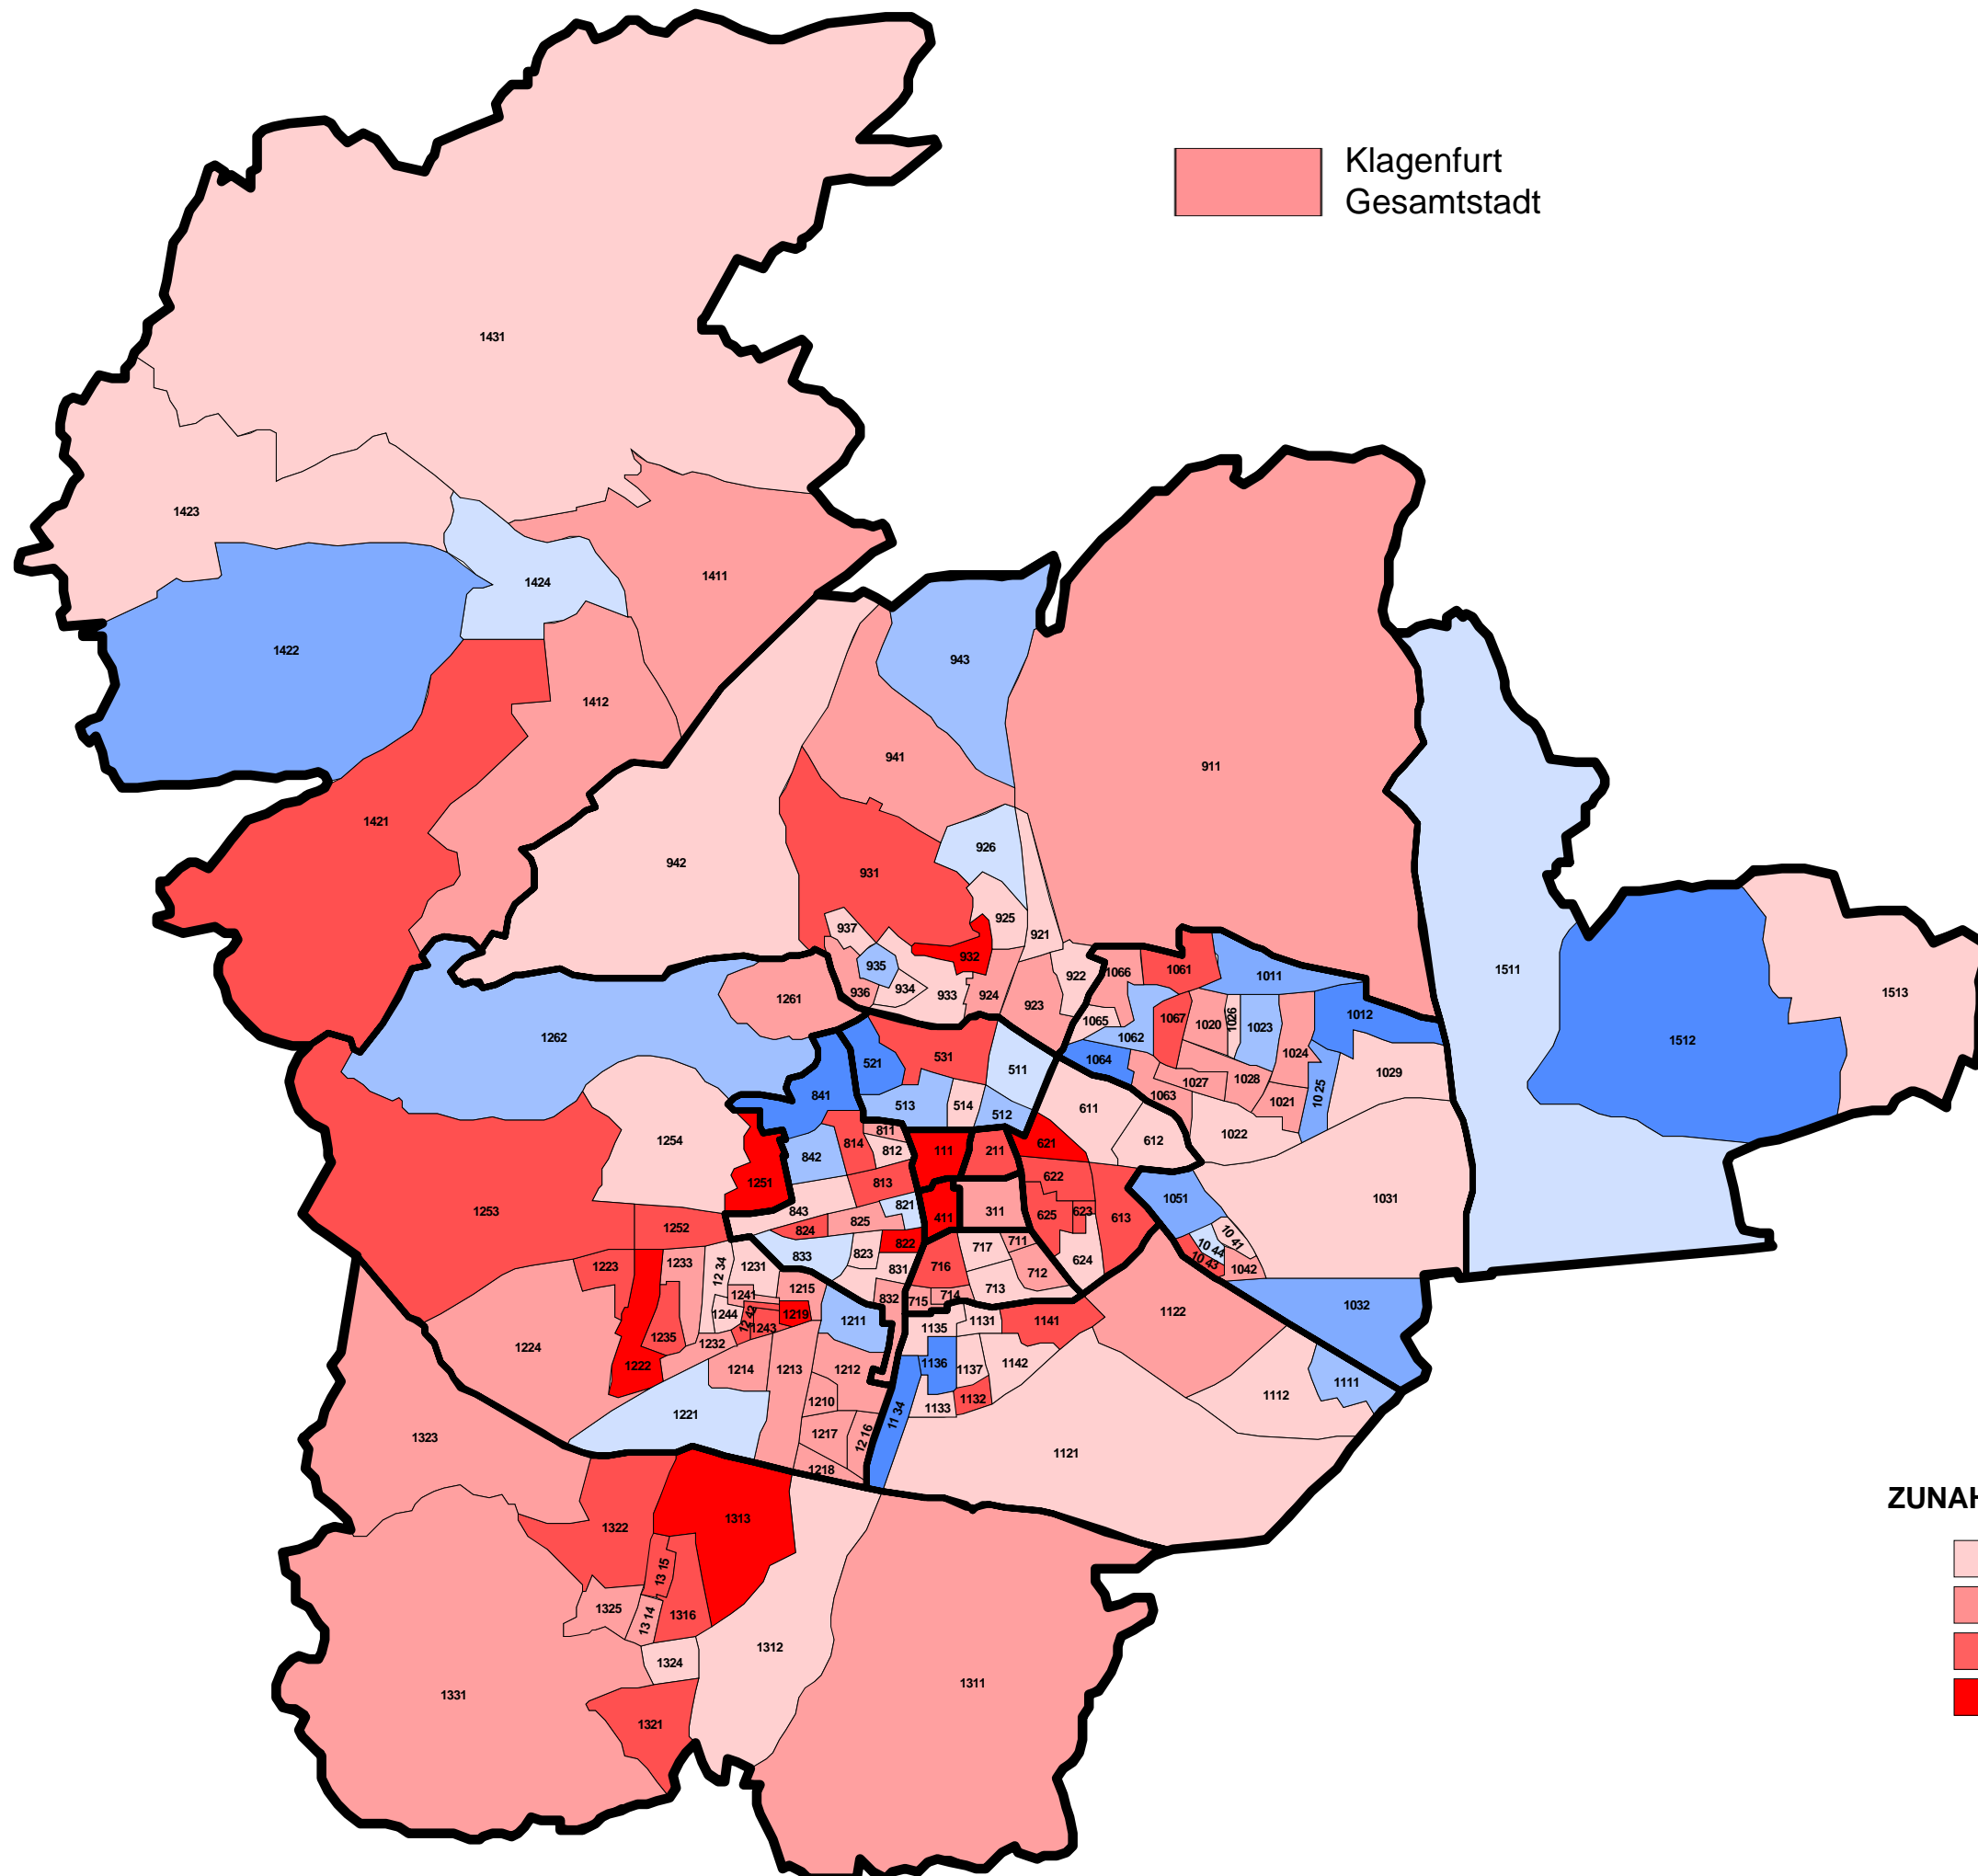

Landeshauptstadt
KLAGENFURT
am Wörthersee

Bürgermeisterwahl
1.03.2009

Vergleich der
%-Stimmenanteile
von **SCHIEDER**
ggü. dem **BZÖ** bei der
GRW 2009

Klagenfurt
Gesamtstadt

ZUNAHME in %-Punkten		ABNAHME in %-Punkten	
	bis unter 2,0		bis unter 1,0
	2,0 bis unter 4,0		1,0 bis unter 2,0
	4,0 bis unter 6,0		2,0 bis unter 3,0
	6,0 und darüber		3,0 und darüber