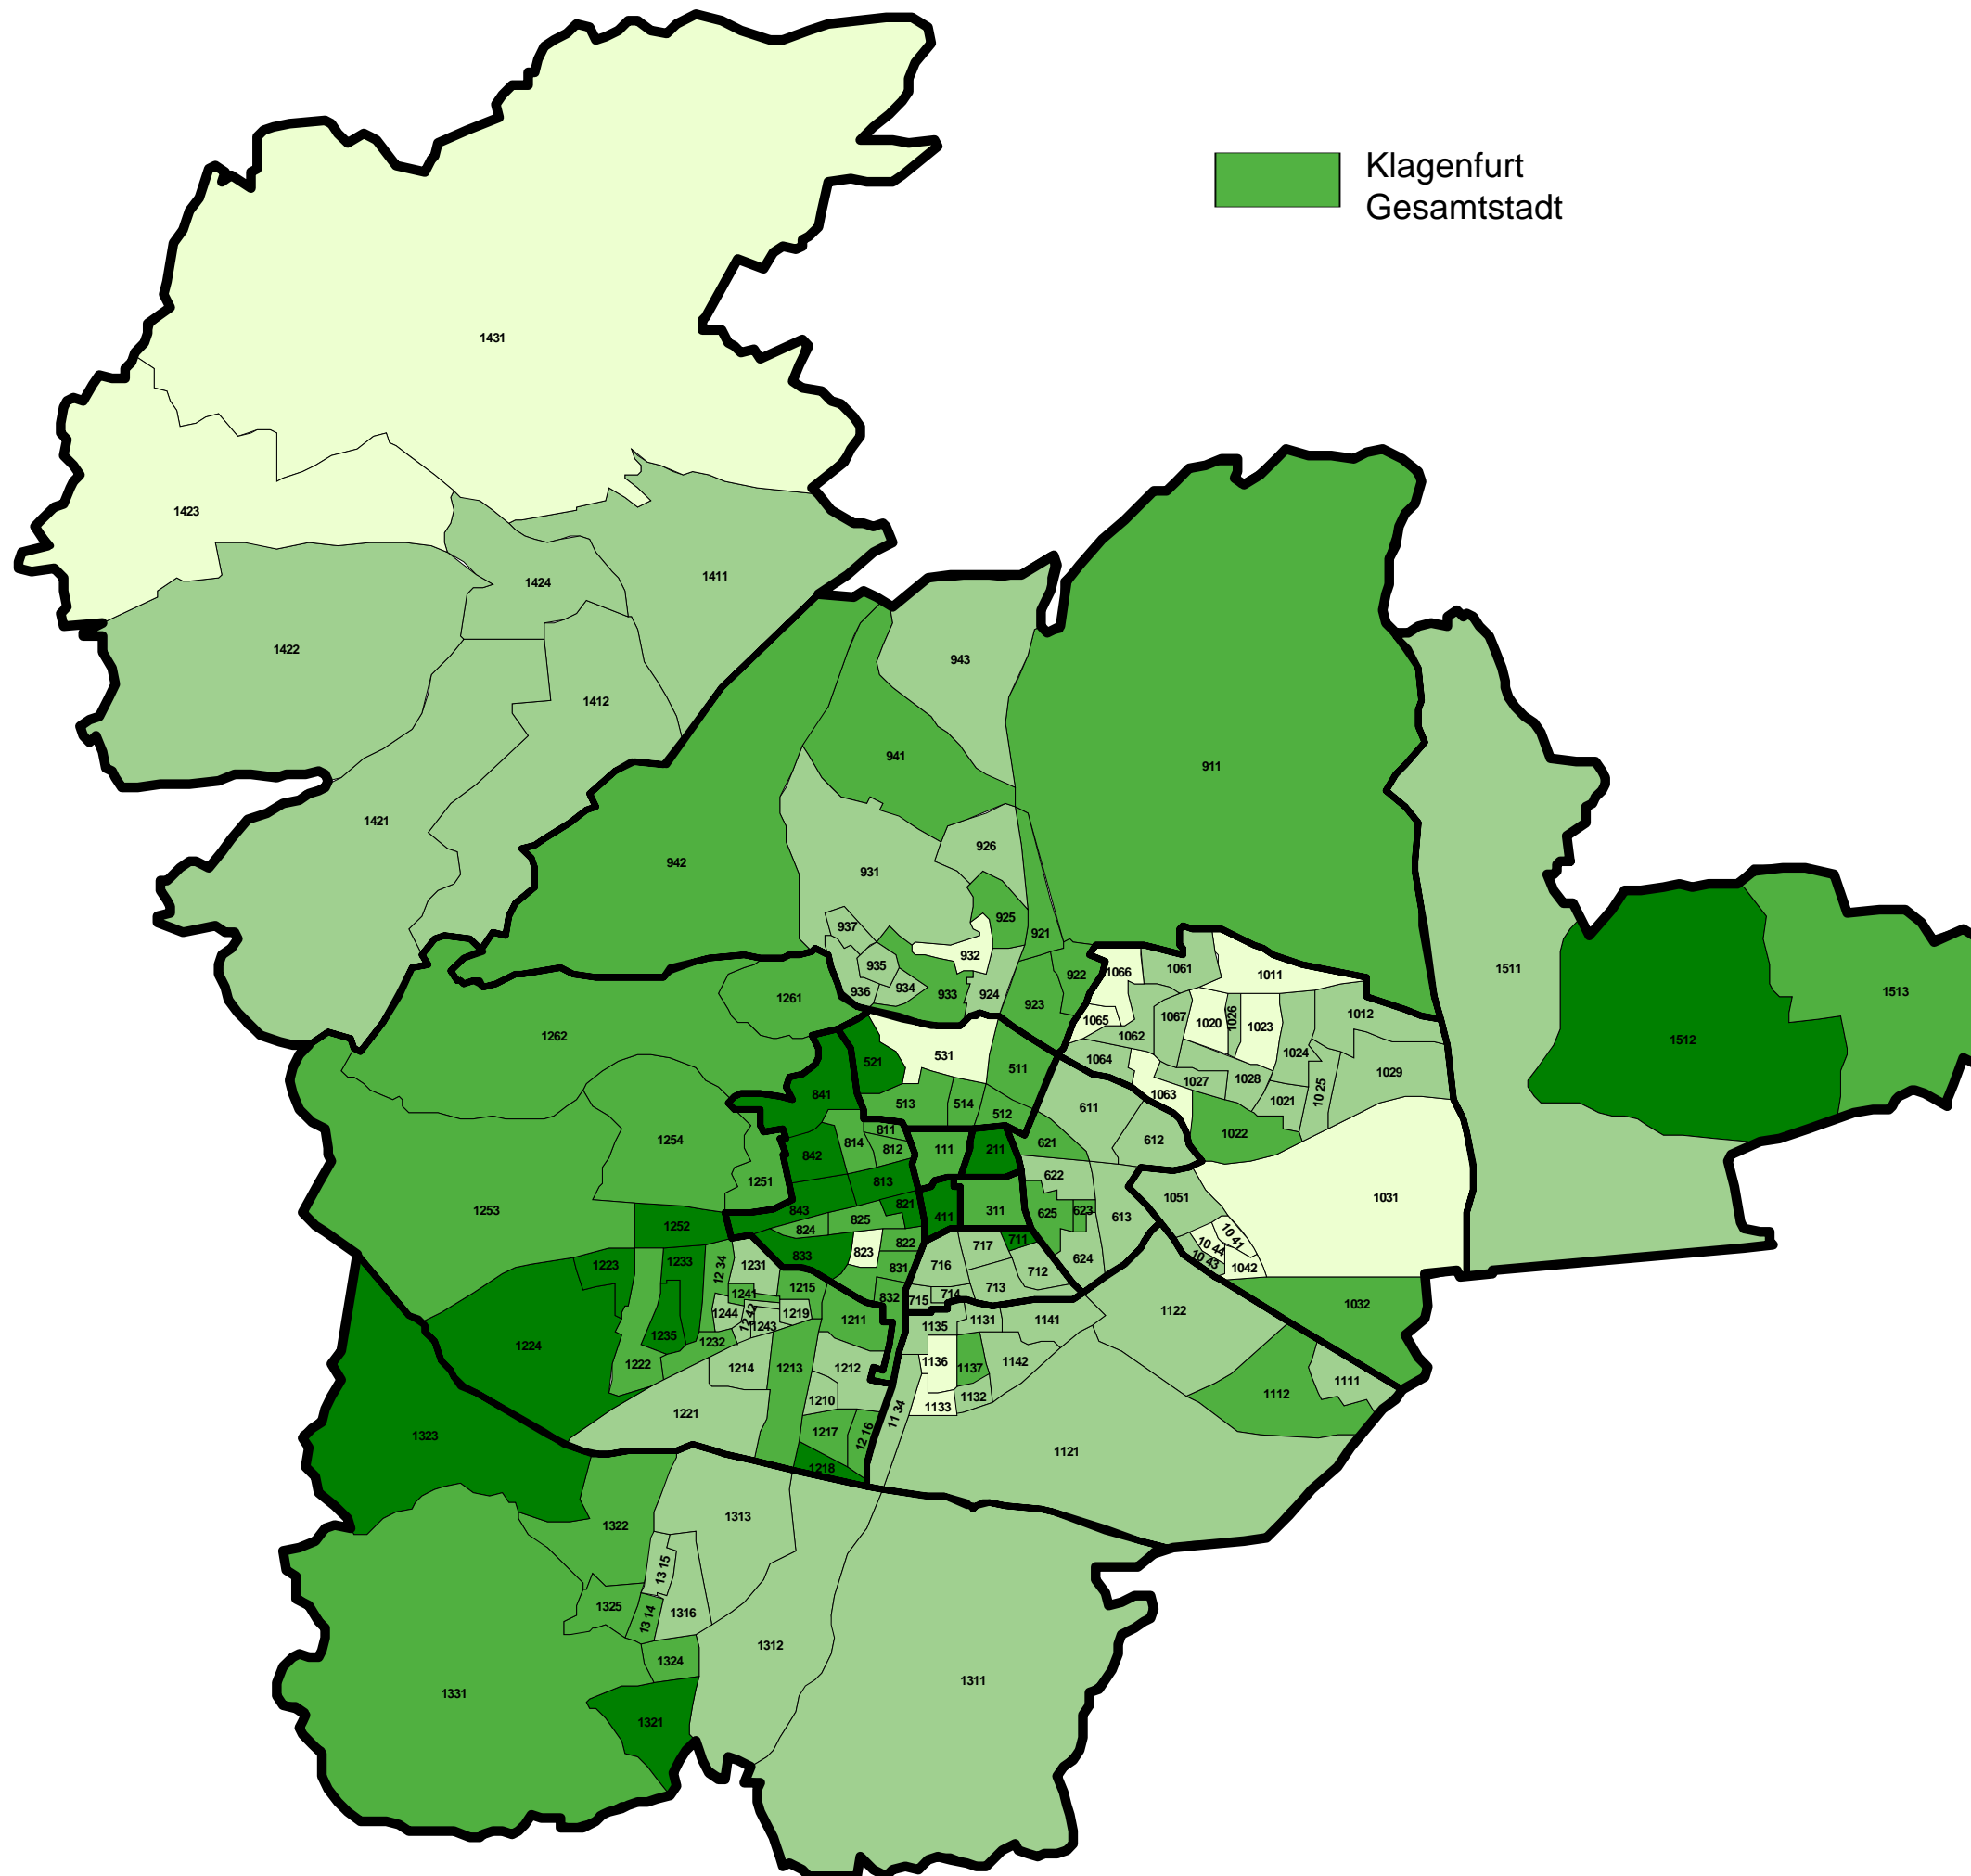

Landeshauptstadt
KLAGENFURT
am Wörthersee

Bürgermeisterwahl
1.03.2009

%-Stimmenanteile
von
WULZ

STIMMENANTEILE in Prozent