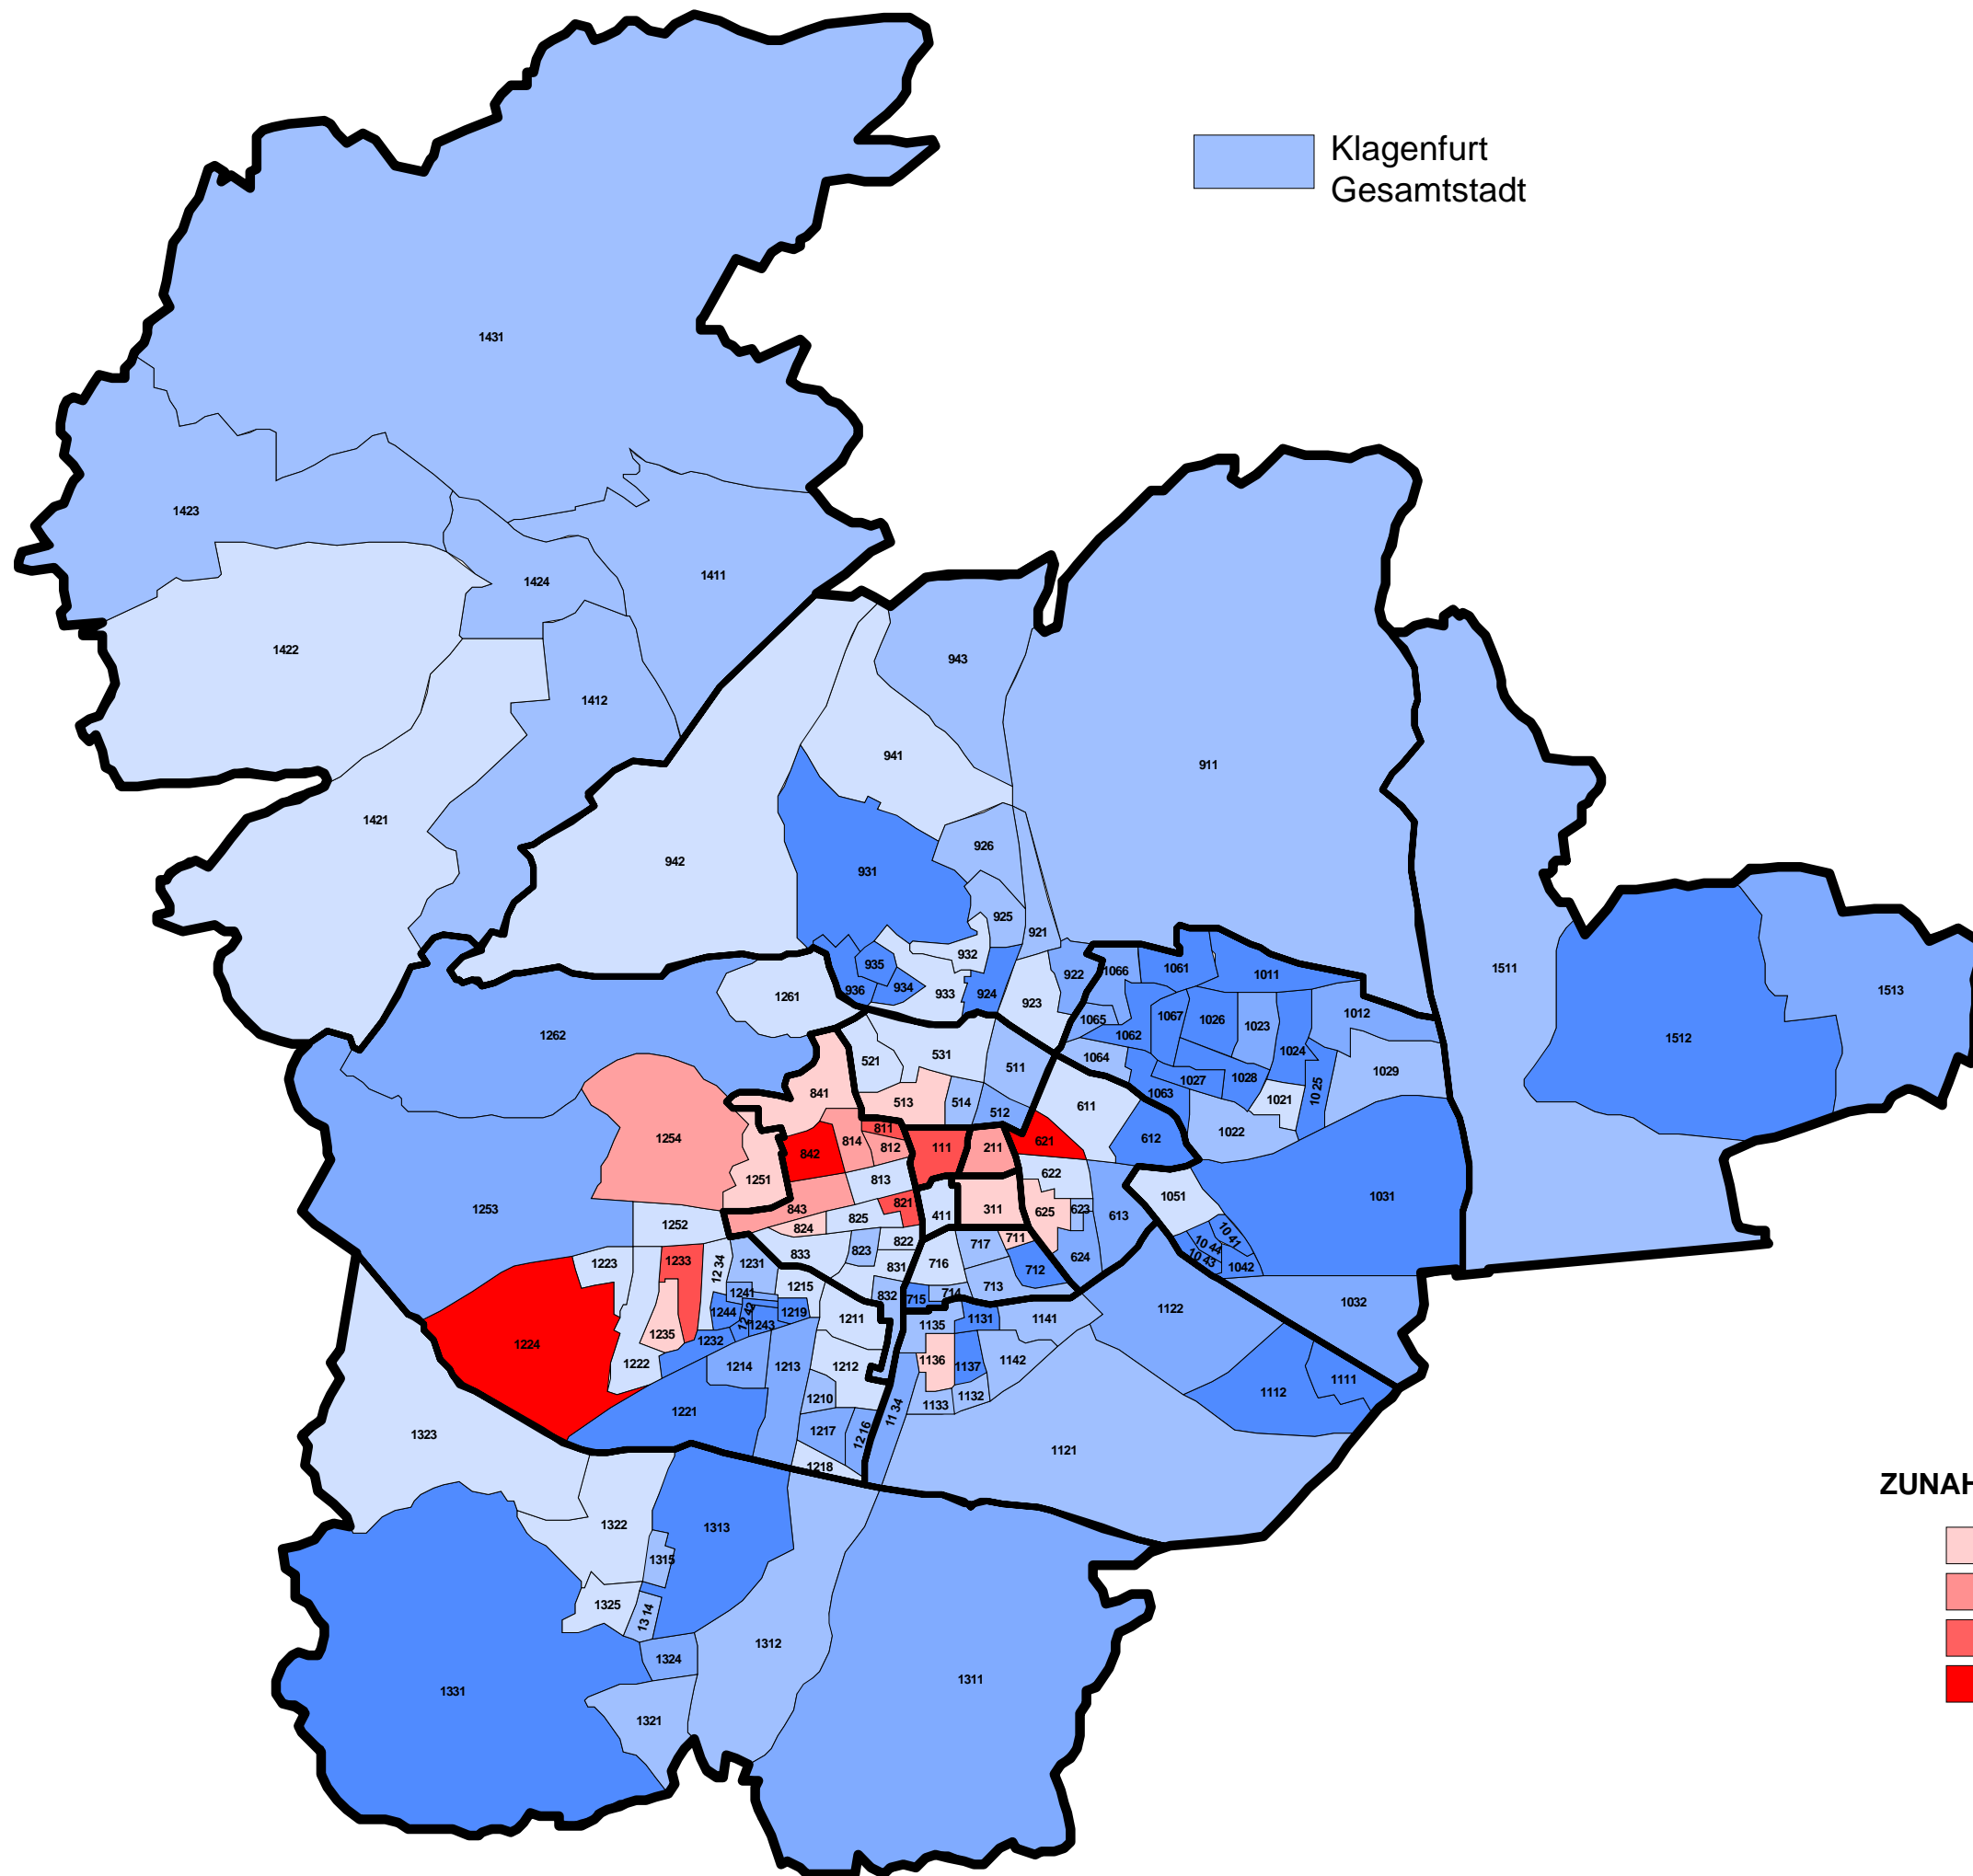

Landeshauptstadt
KLAGENFURT
am Wörthersee

Bürgermeisterwahl
1.03.2009

Veränderung der
%-Stimmenanteile
von **MATHIASCHITZ**
ggü. der BMW 2003
(Wiedenbauer)

ZUNAHME in %-Punkten		ABNAHME in %-Punkten	
	bis unter 3,0		bis unter 5,0
	3,0 bis unter 6,0		5,0 bis unter 10,0
	6,0 bis unter 9,0		10,0 bis unter 15,0
	9,0 und darüber		15,0 und darüber