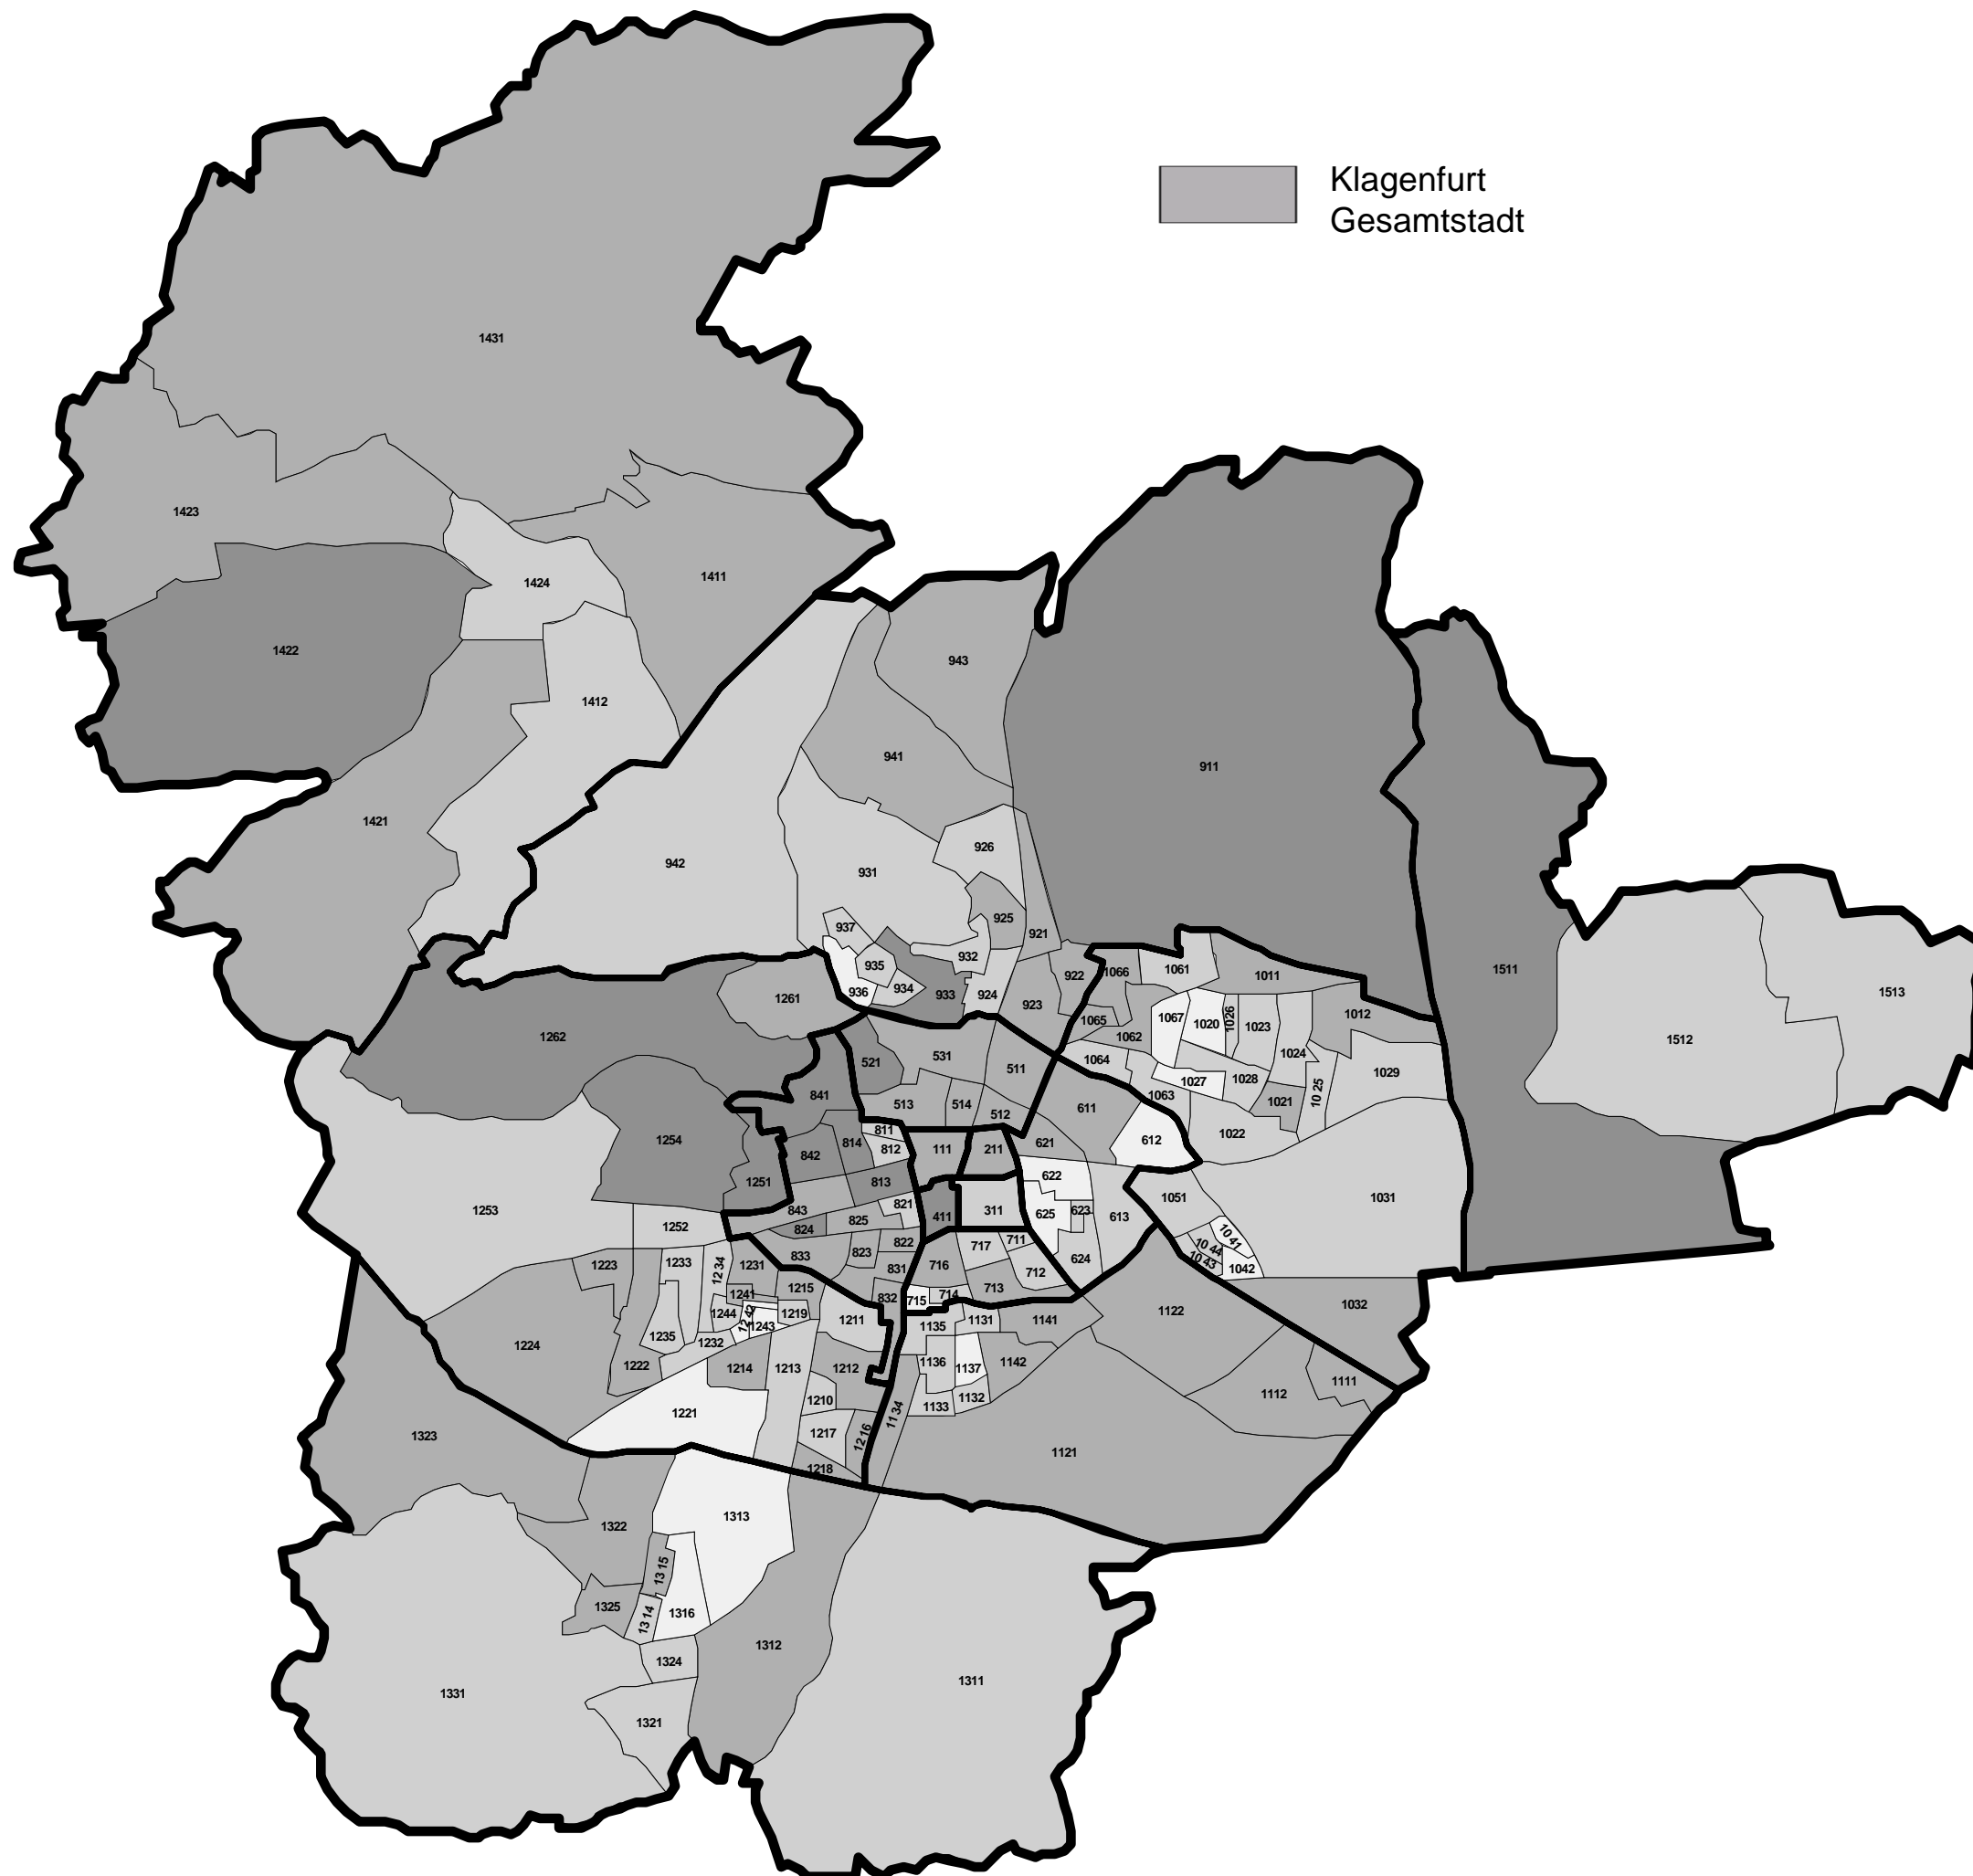

Landeshauptstadt
KLAGENFURT
am Wörthersee

Bürgermeisterwahl
1.03.2009

%-Stimmenanteile
von
MATHIASCHITZ

STIMMENANTEILE in Prozent

Landeshauptstadt
KLAGENFURT
am Wörthersee

Bürgermeisterwahl
1.03.2009

%-Stimmenanteile
von
SCHEUCHER

STIMMENANTEILE in Prozent

-  bis unter 16,0
-  16,0 bis unter 22,0
-  22,0 bis unter 28,0
-  28,0 und darüber

Landeshauptstadt
KLAGENFURT
am Wörthersee

Bürgermeisterwahl
1.03.2009

%-Stimmenanteile
von
SCHEIDER