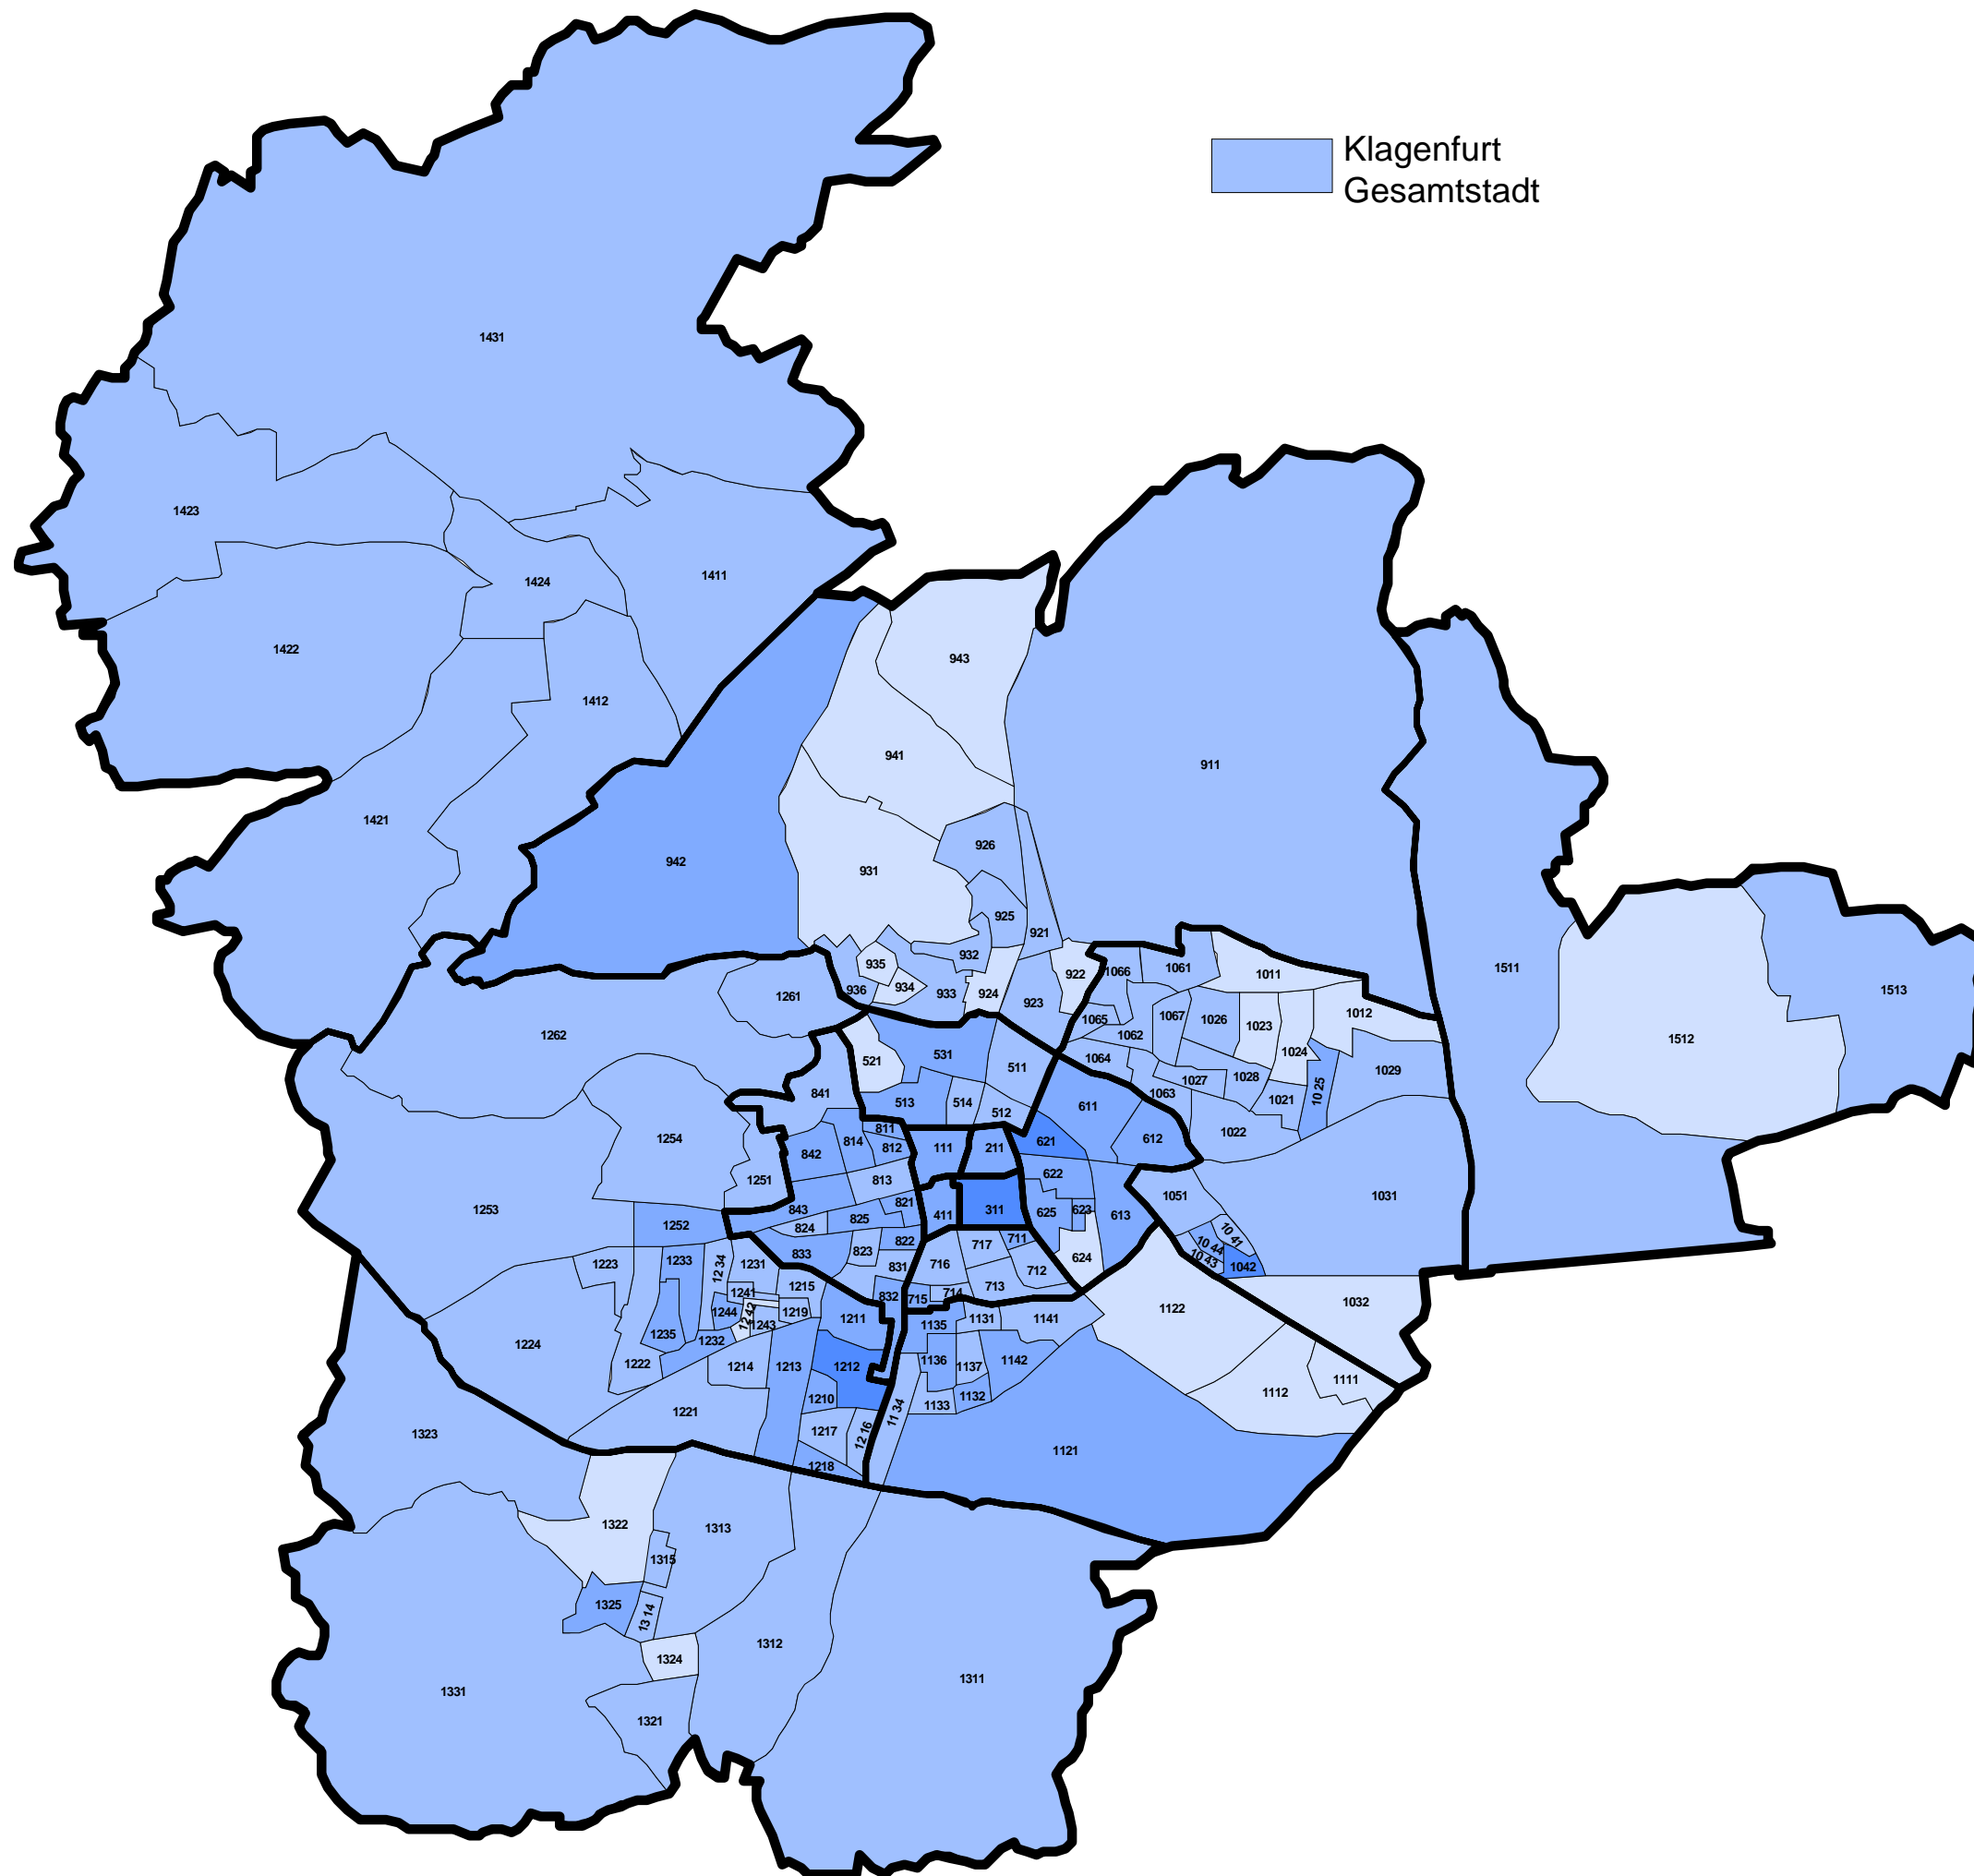

Landeshauptstadt
KLAGENFURT
 am Wörthersee

Bürgermeisterwahl
1.03.2009

**Veränderung der
 %-Stimmenanteile
 von SCHEUCHER
 ggü. der BMW 2003**

Klagenfurt
 Gesamtstadt

ABNAHME in %-Punkten

- bis unter 15,0
- 15,0 bis unter 22,5
- 22,5 bis unter 30,0
- 30,0 und darüber