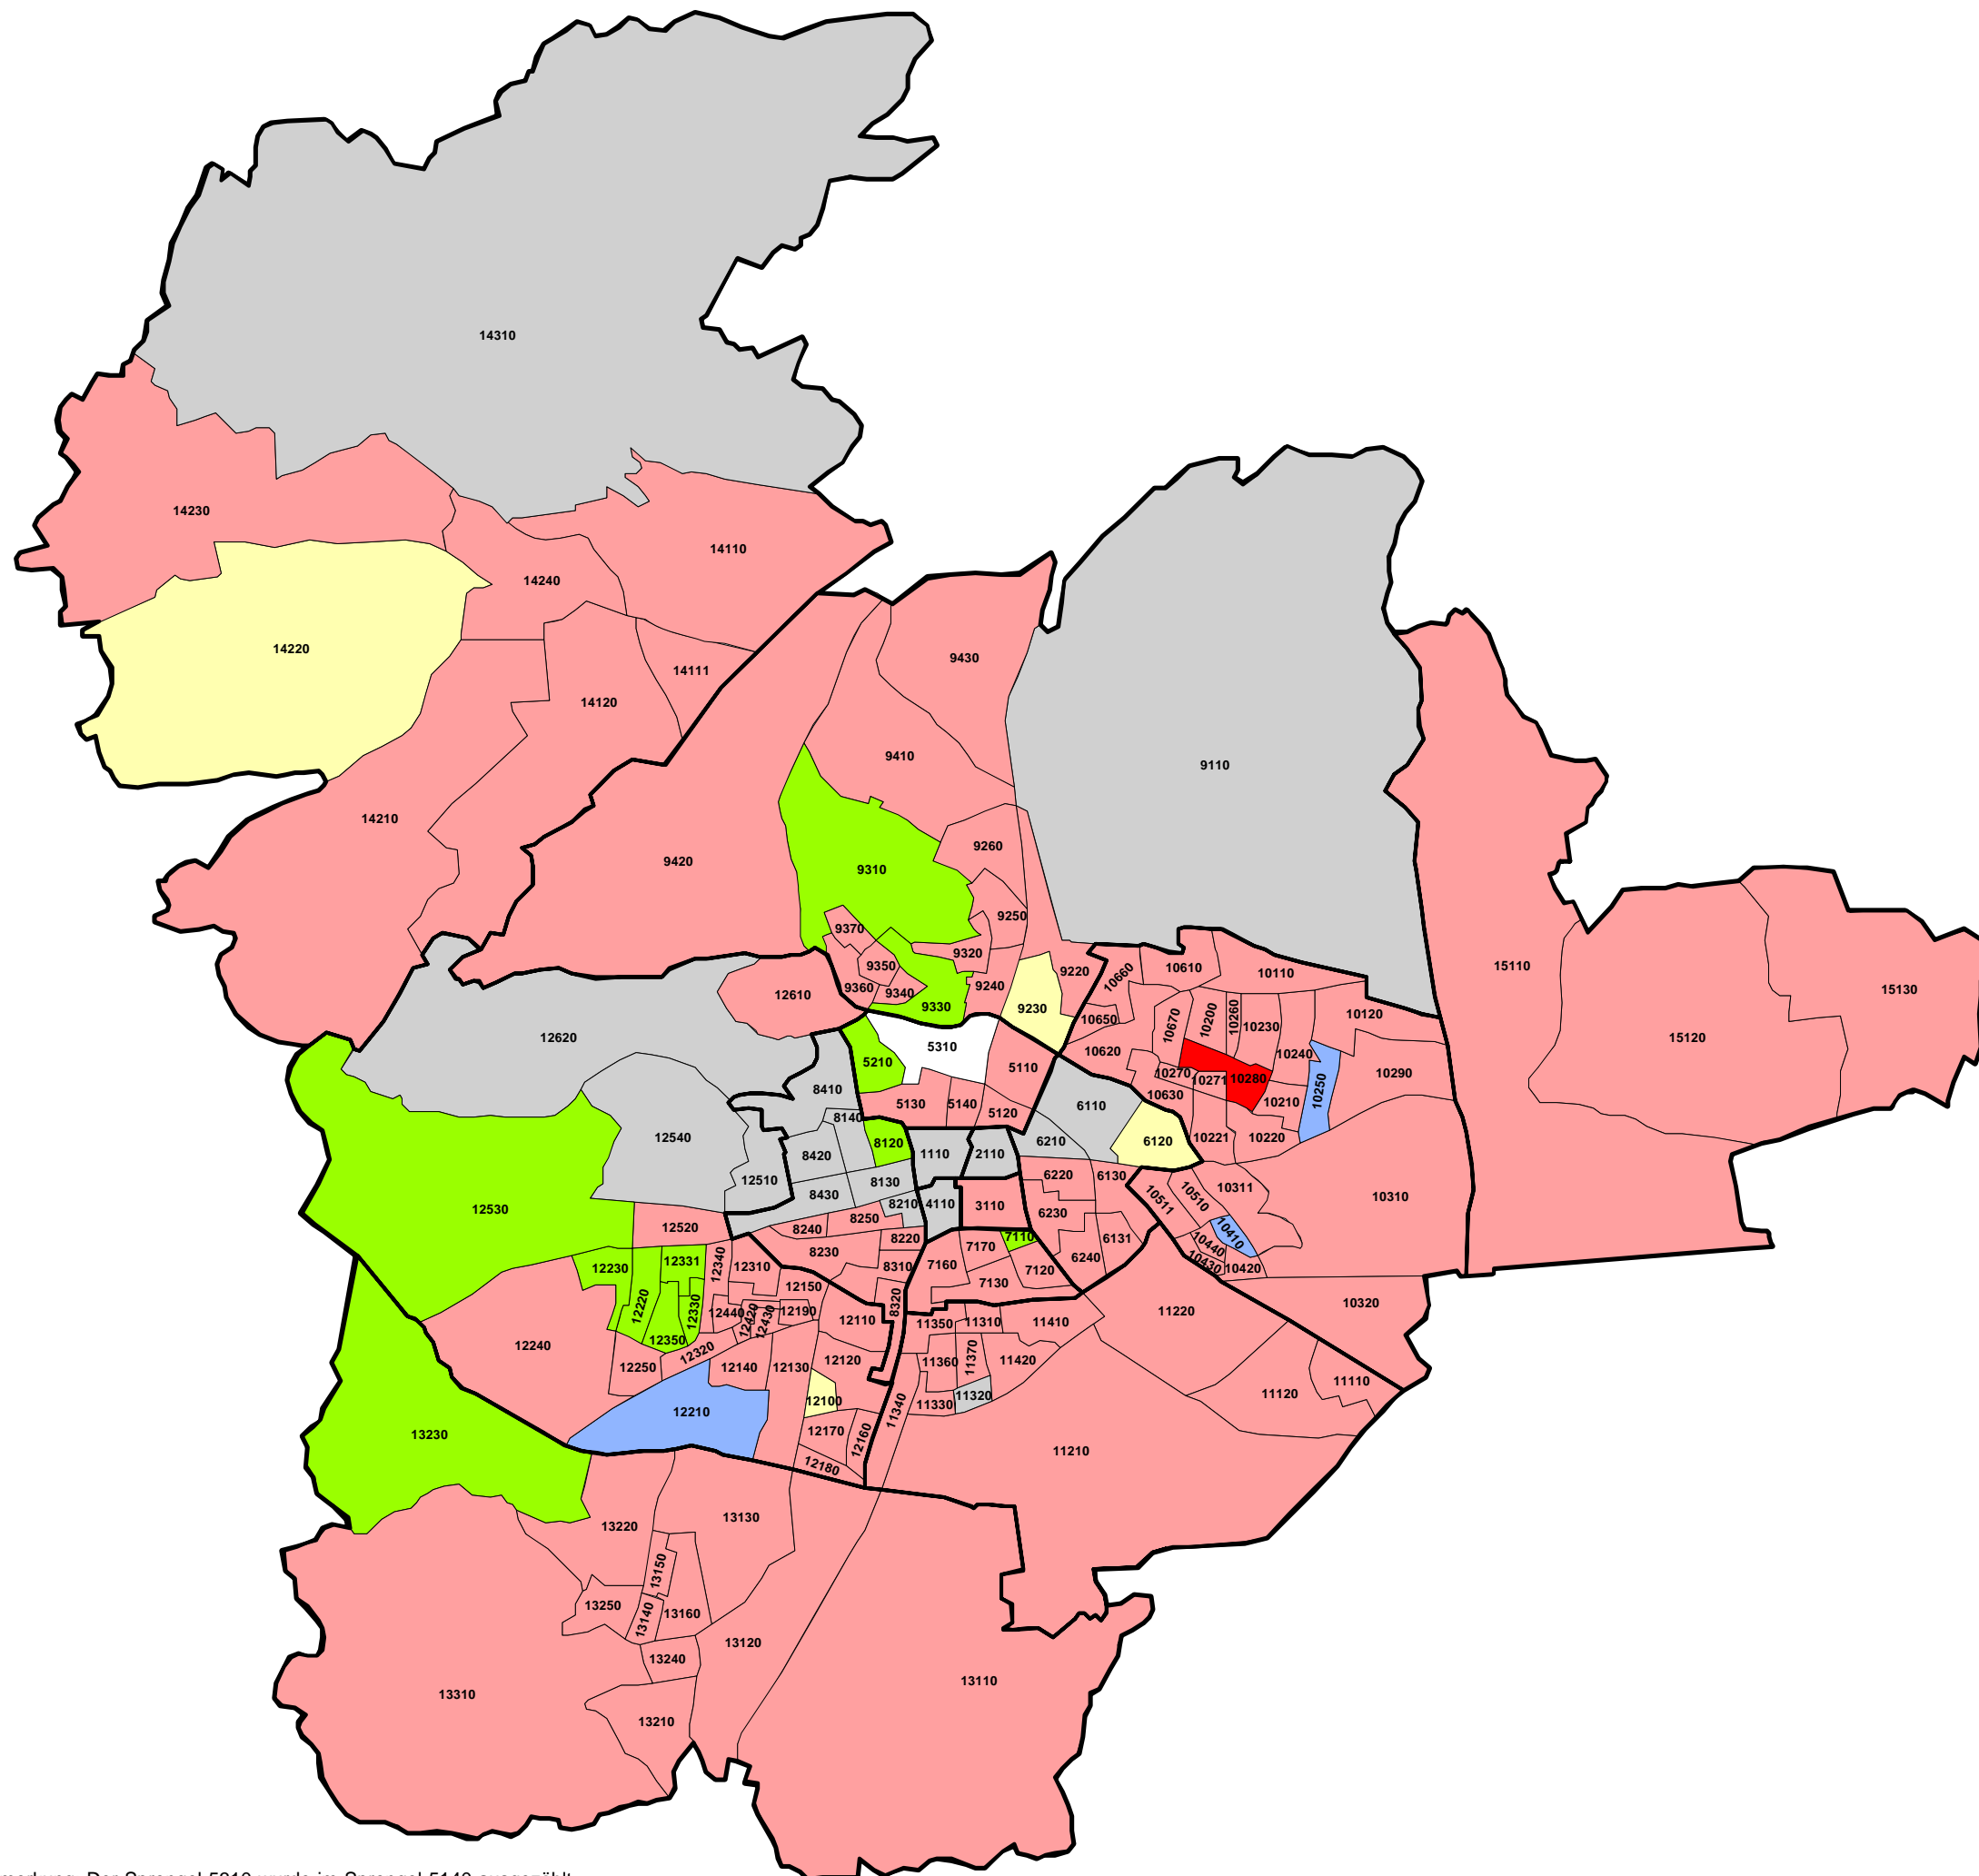

Landeshauptstadt
KLAGENFURT
am Wörthersee

Europawahl
25.05.2014

Relative Mehrheiten
nach
Wahlsprengelein
bei der EUW 2014

- Absolute Mehrheit SPÖ
- Relative Mehrheit ÖVP
- Relative Mehrheit SPÖ
- Relative Mehrheit FPÖ
- Relative Mehrheit GRÜNE
- Keine Mehrheit

Anmerkung: Der Sprengel 5310 wurde im Sprengel 5140 ausgezählt.

Landeshauptstadt
KLAGENFURT
am Wörthersee

Europawahl
7.06.2009

Relative Mehrheiten
nach
Wahlsprengelein
bei der EUW 2009

- Relative Mehrheit SPÖ
- Relative Mehrheit ÖVP
- Relative Mehrheit BZÖ
- Relative Mehrheit GRÜNE
- Relative Mehrheit MARTIN
- Keine Mehrheit

Landeshauptstadt
KLAGENFURT
am Wörthersee

Europawahl
13.6.2004

Relative Mehrheiten
nach
Wahlsprengelein
bei der EUW 2004

- Relative Mehrheit SPÖ
- Relative Mehrheit ÖVP
- Relative Mehrheit FPÖ
- Relative Mehrheit GRÜNE
- Keine Mehrheit