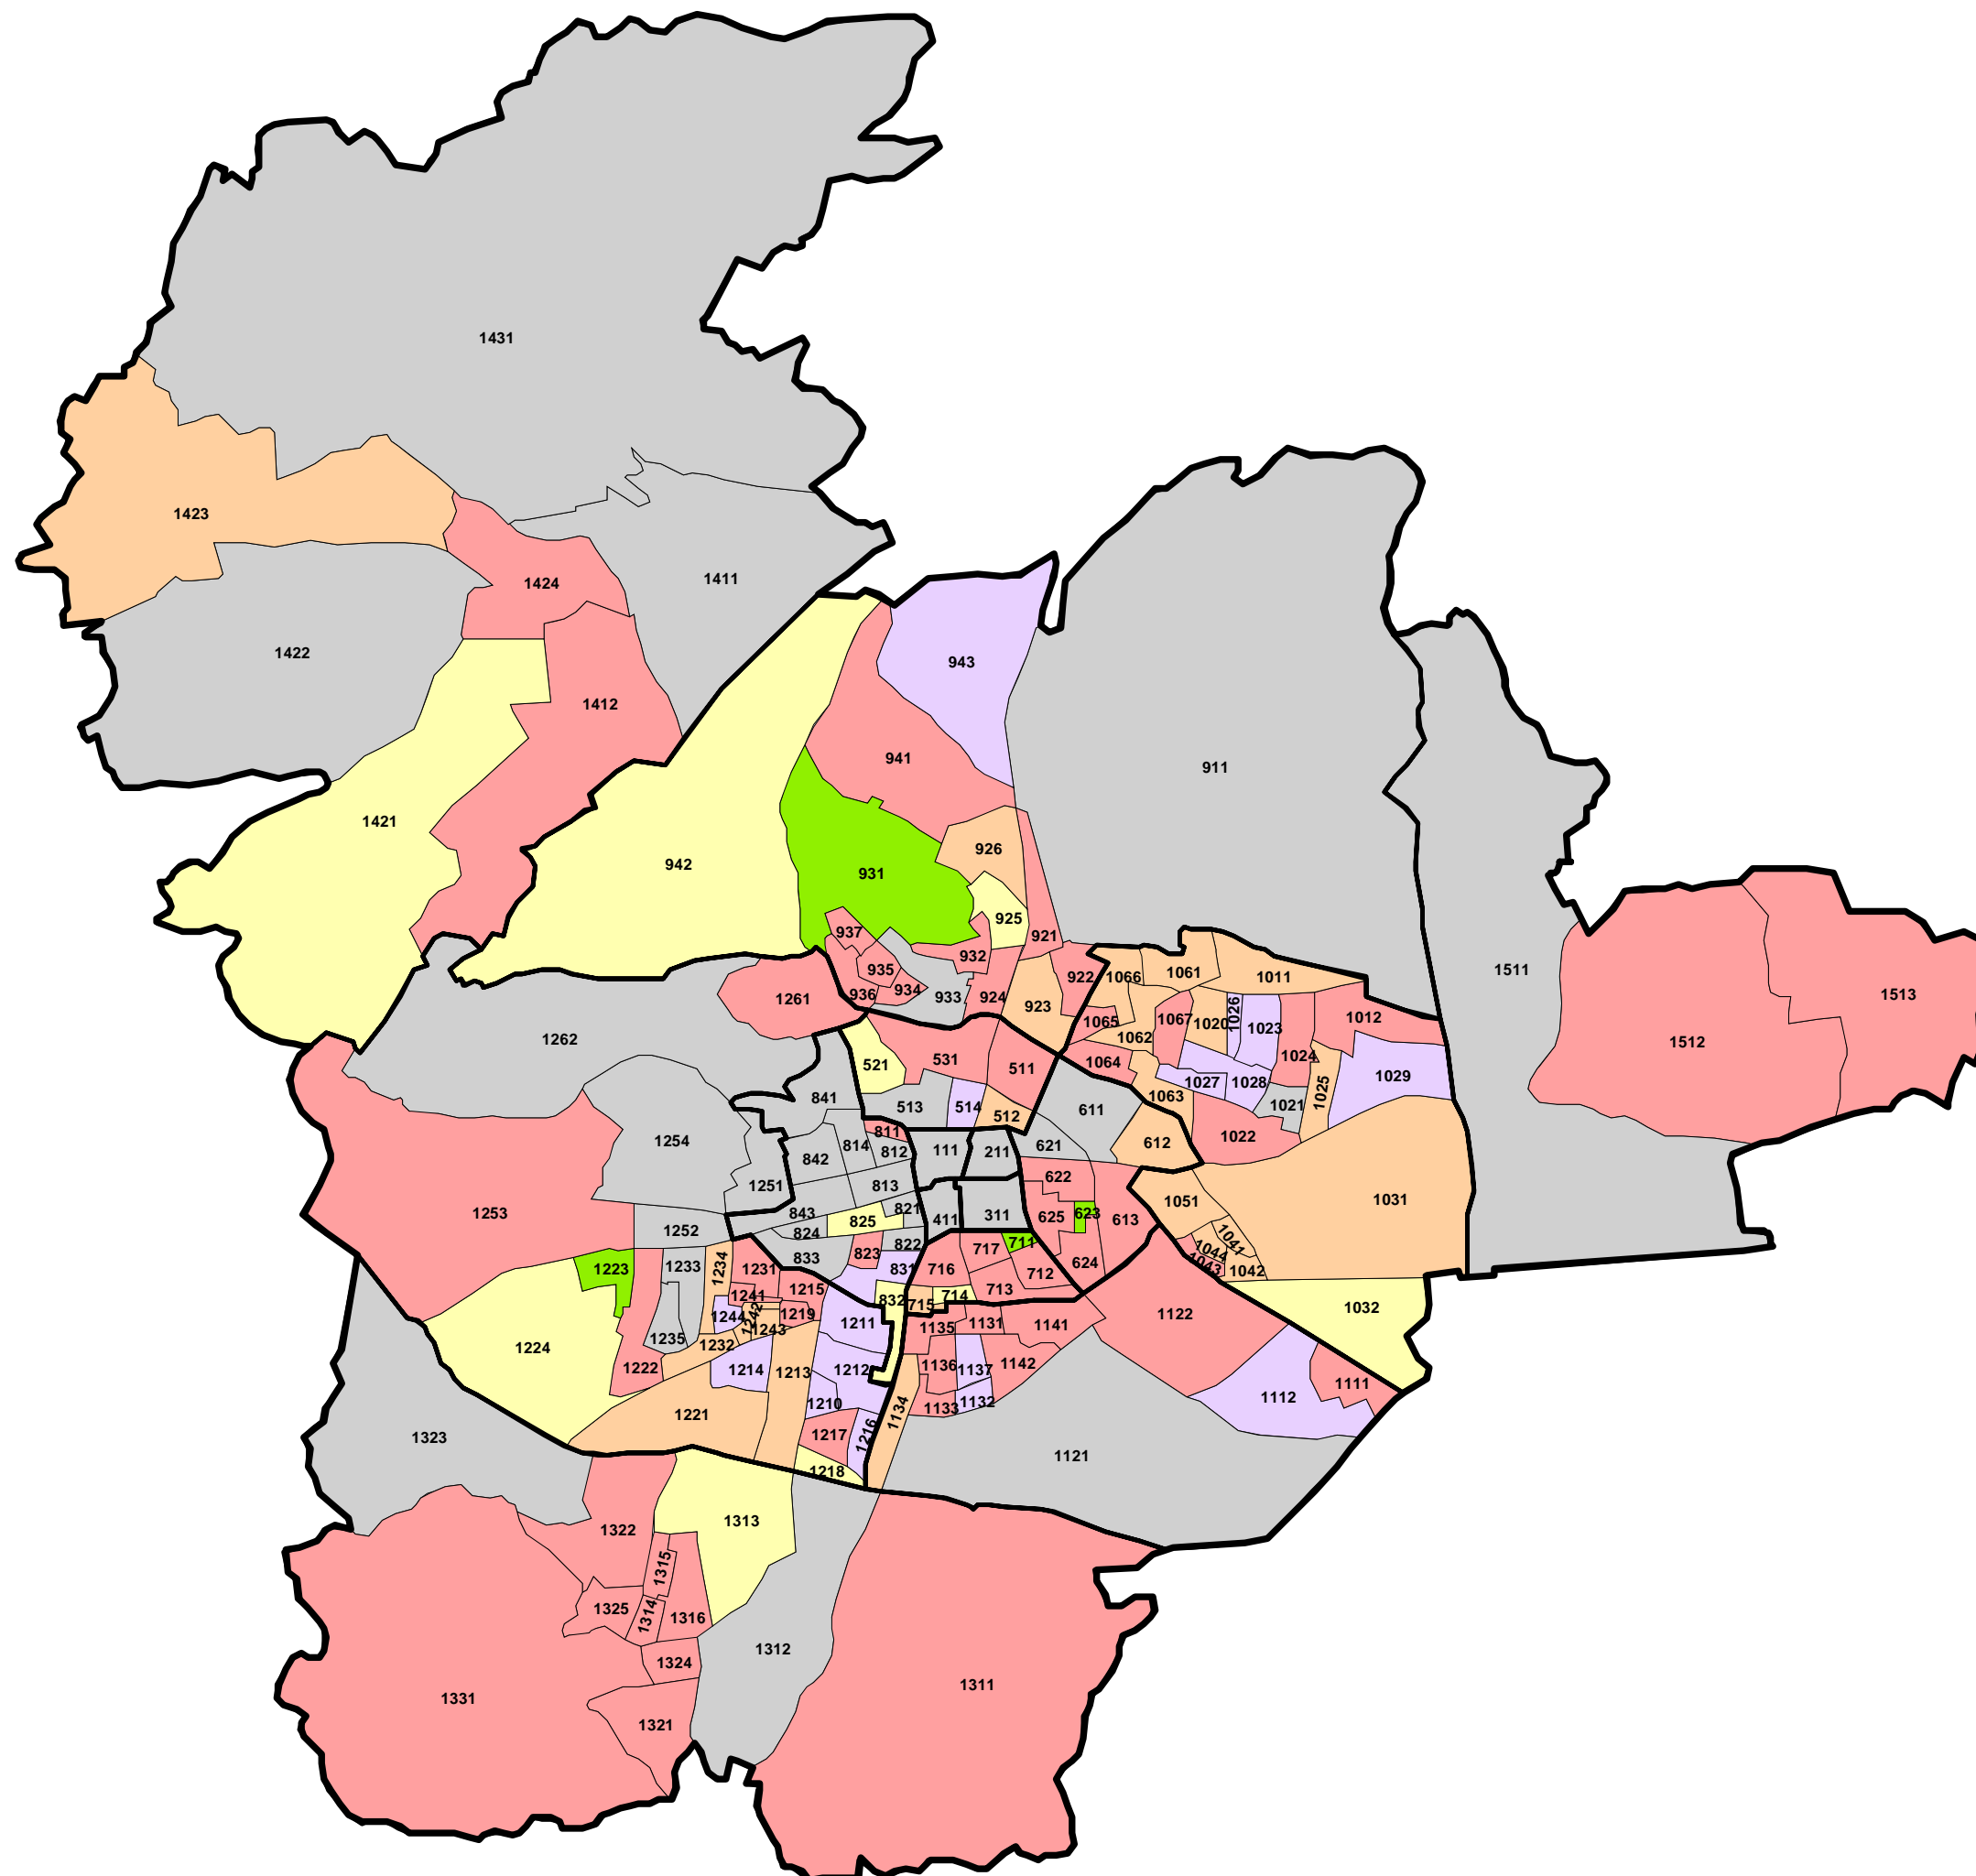

Landeshauptstadt
KLAGENFURT
am Wörthersee

Europawahl
25.05.2014

Relative Mehrheiten
nach
Wahlsprengelein
bei der EUW 2014

- Absolute Mehrheit SPÖ
- Relative Mehrheit ÖVP
- Relative Mehrheit SPÖ
- Relative Mehrheit FPÖ
- Relative Mehrheit GRÜNE
- Keine Mehrheit

Anmerkung: Der Sprengel 5310 wurde im Sprengel 5140 ausgezählt.

Landeshauptstadt
KLAGENFURT
am Wörthersee

Europawahl
7.06.2009

Relative Mehrheiten
nach
Wahlsprengelein
bei der EUW 2009

- Relative Mehrheit SPÖ
- Relative Mehrheit ÖVP
- Relative Mehrheit BZÖ
- Relative Mehrheit GRÜNE
- Relative Mehrheit MARTIN
- Keine Mehrheit

Landeshauptstadt
KLAGENFURT
am Wörthersee

Europawahl
13.6.2004

Relative Mehrheiten
nach
Wahlsprengelein
bei der EUW 2004

- Relative Mehrheit SPÖ
- Relative Mehrheit ÖVP
- Relative Mehrheit FPÖ
- Relative Mehrheit GRÜNE
- Keine Mehrheit