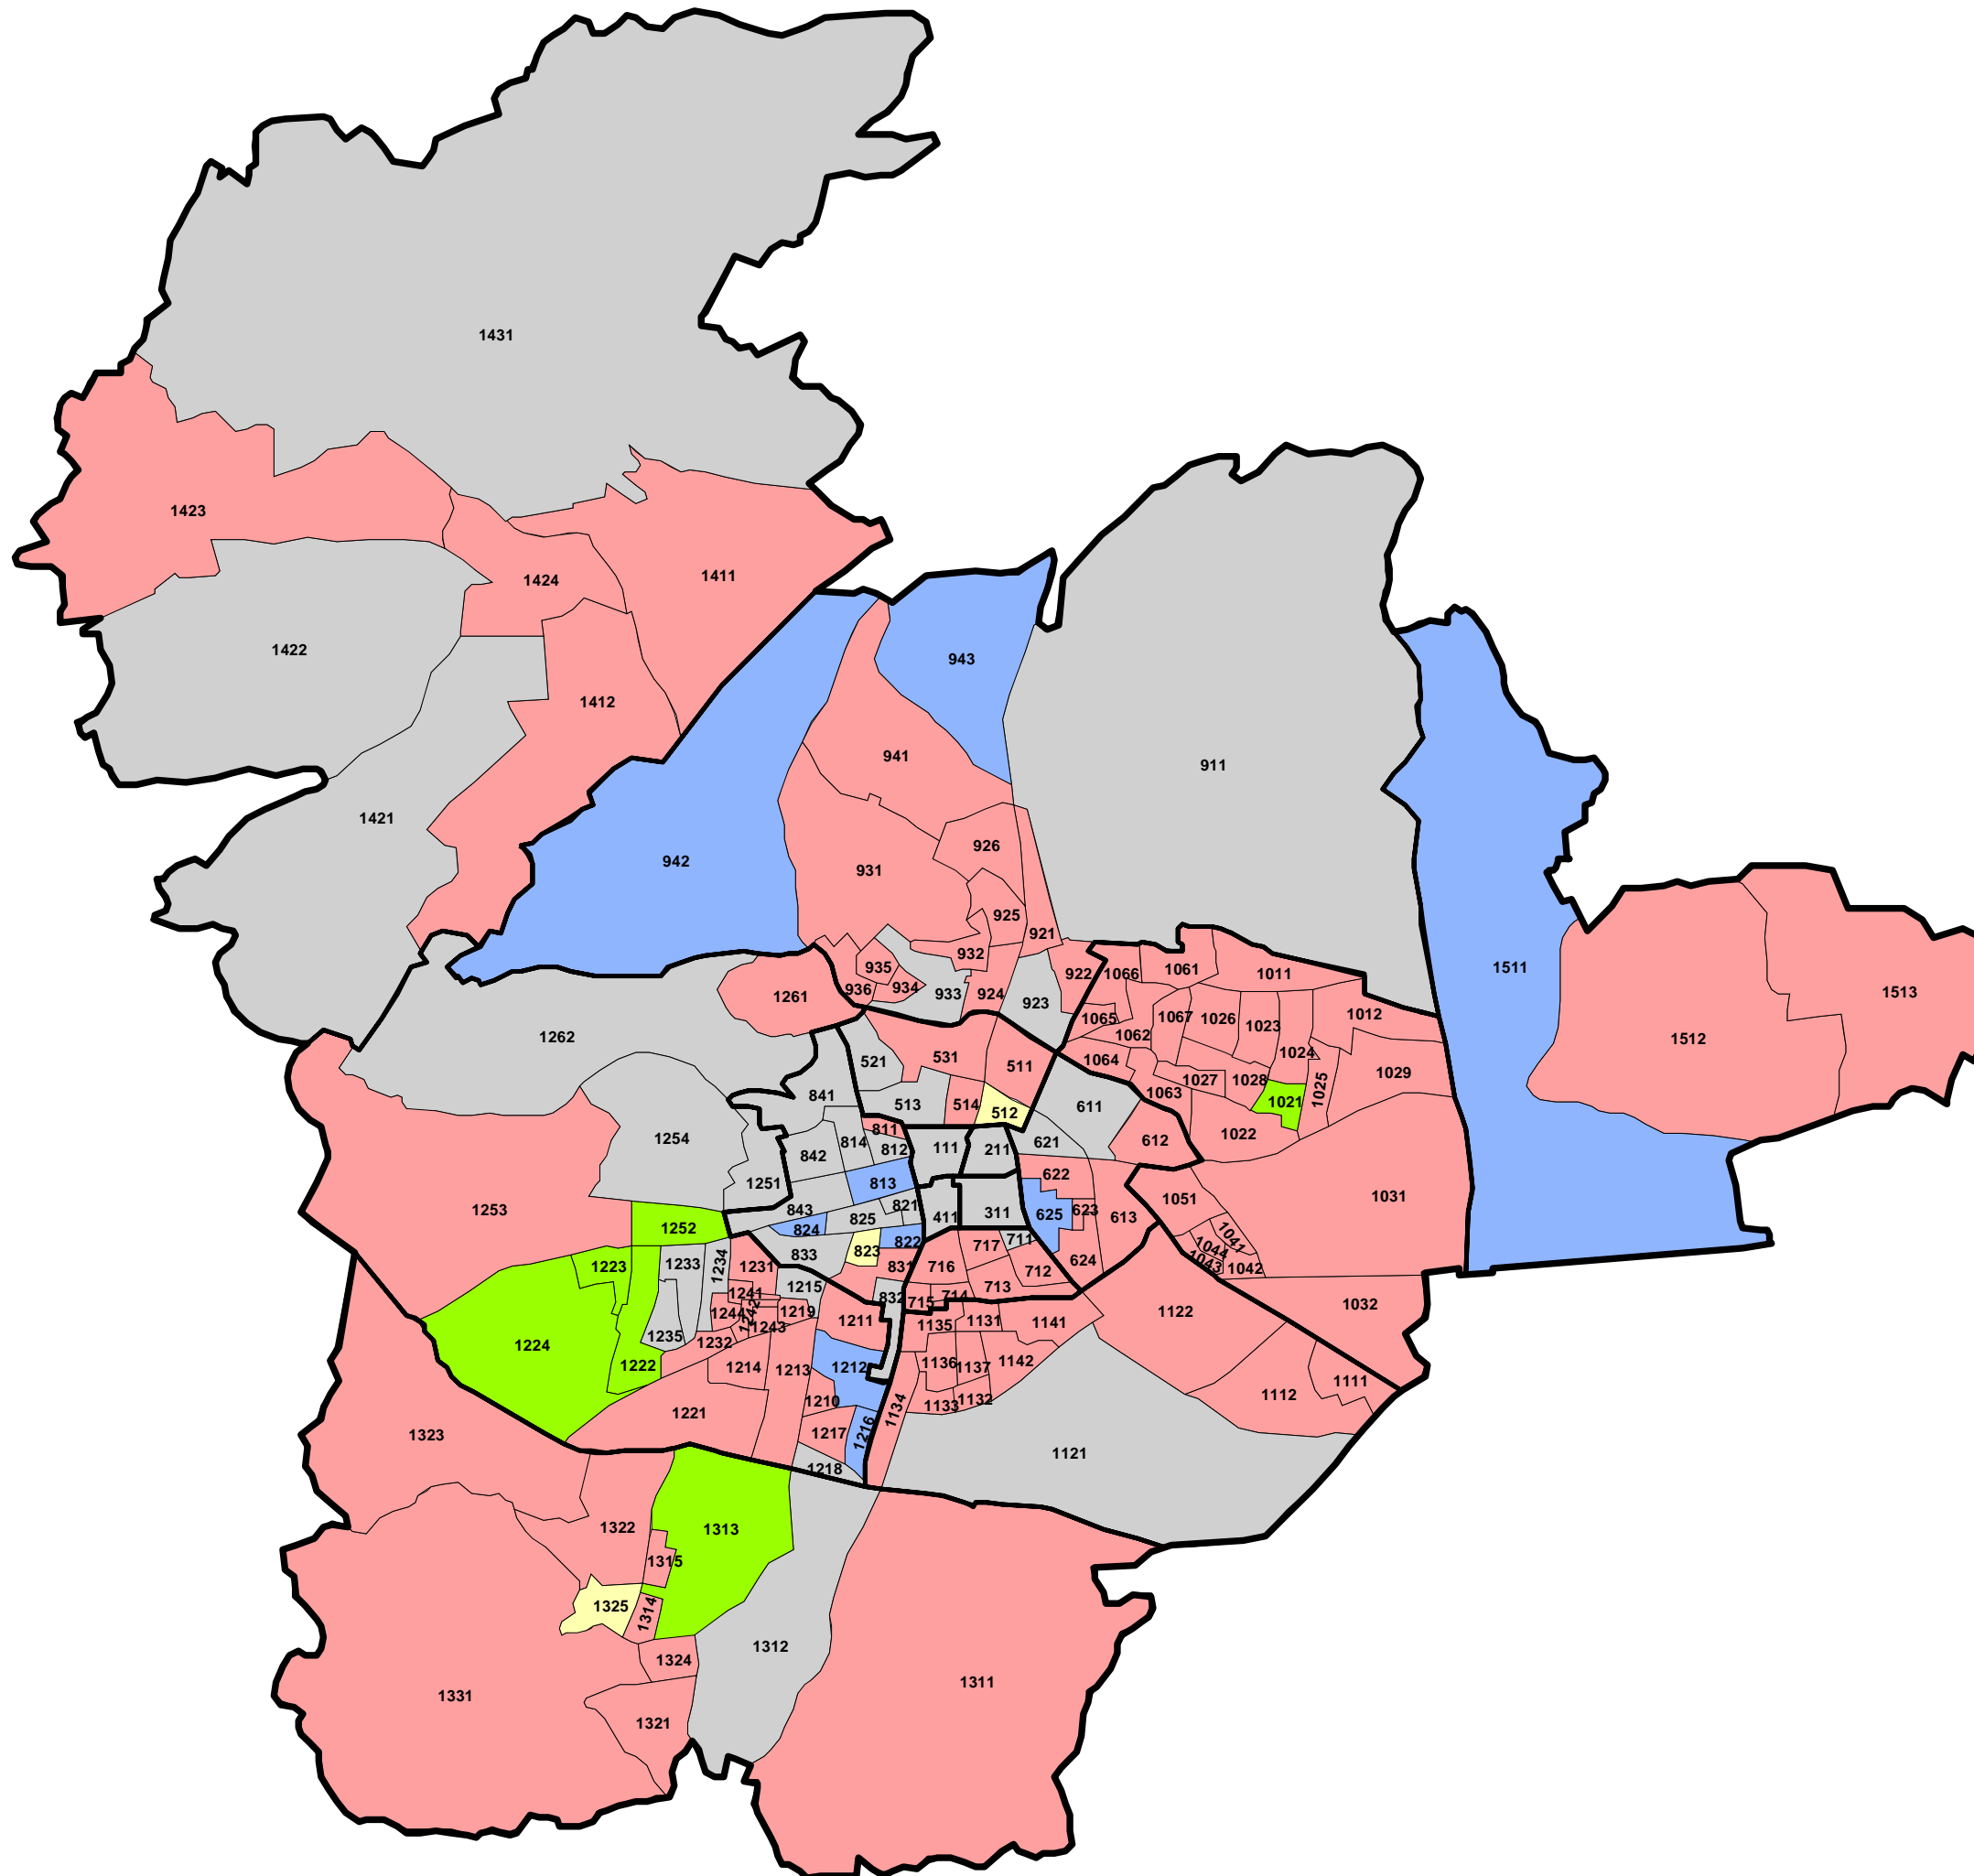

Landeshauptstadt
KLAGENFURT
am Wörthersee

Europawahl
25.05.2014

Relative Mehrheiten
nach
Wahlsprengelein
bei der EUW 2014

- Absolute Mehrheit SPÖ
- Relative Mehrheit ÖVP
- Relative Mehrheit SPÖ
- Relative Mehrheit FPÖ
- Relative Mehrheit GRÜNE
- Keine Mehrheit

Anmerkung: Der Sprengel 5310 wurde im Sprengel 5140 ausgezählt.

Landeshauptstadt
KLAGENFURT
am Wörthersee

Europawahl
7.06.2009

Relative Mehrheiten
nach
Wahlsprengelein
bei der EUW 2009

- Relative Mehrheit SPÖ
- Relative Mehrheit ÖVP
- Relative Mehrheit BZÖ
- Relative Mehrheit GRÜNE
- Relative Mehrheit MARTIN
- Keine Mehrheit

Landeshauptstadt
KLAGENFURT
am Wörthersee

Europawahl
13.6.2004

Relative Mehrheiten
nach
Wahlsprengelein
bei der EUW 2004

- Relative Mehrheit SPÖ
- Relative Mehrheit ÖVP
- Relative Mehrheit FPÖ
- Relative Mehrheit GRÜNE
- Keine Mehrheit