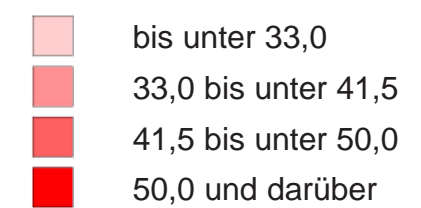

Landeshauptstadt
KLAGENFURT
am Wörthersee

Landtagswahl
3.3.2013

Parteistimmenanteile
der **FPK**

STIMMENANTEILE in Prozent

- bis unter 8,0
- 8,0 bis unter 12,0
- 12,0 bis unter 16,0
- 16,0 und darüber

Landeshauptstadt
KLAGENFURT
am Wörthersee

Landtagswahl
3.3.2013

Parteistimmenanteile
der **SPÖ**

STIMMENANTEILE in Prozent

Landtagswahl
3.3.2013

Parteistimmenanteile
der **ÖVP**

STIMMENANTEILE in Prozent

- bis unter 8,0
- 8,0 bis unter 12,0
- 12,0 bis unter 16,0
- 16,0 und darüber

Landtagswahl
3.3.2013

Parteistimmenanteile
der **GRÜNEN**

STIMMENANTEILE in Prozent

- bis unter 10,0
- 10,0 bis unter 17,5
- 17,5 bis unter 25,0
- 25,0 und darüber

Landtagswahl
3.3.2013

Parteistimmenanteile
des **TS**