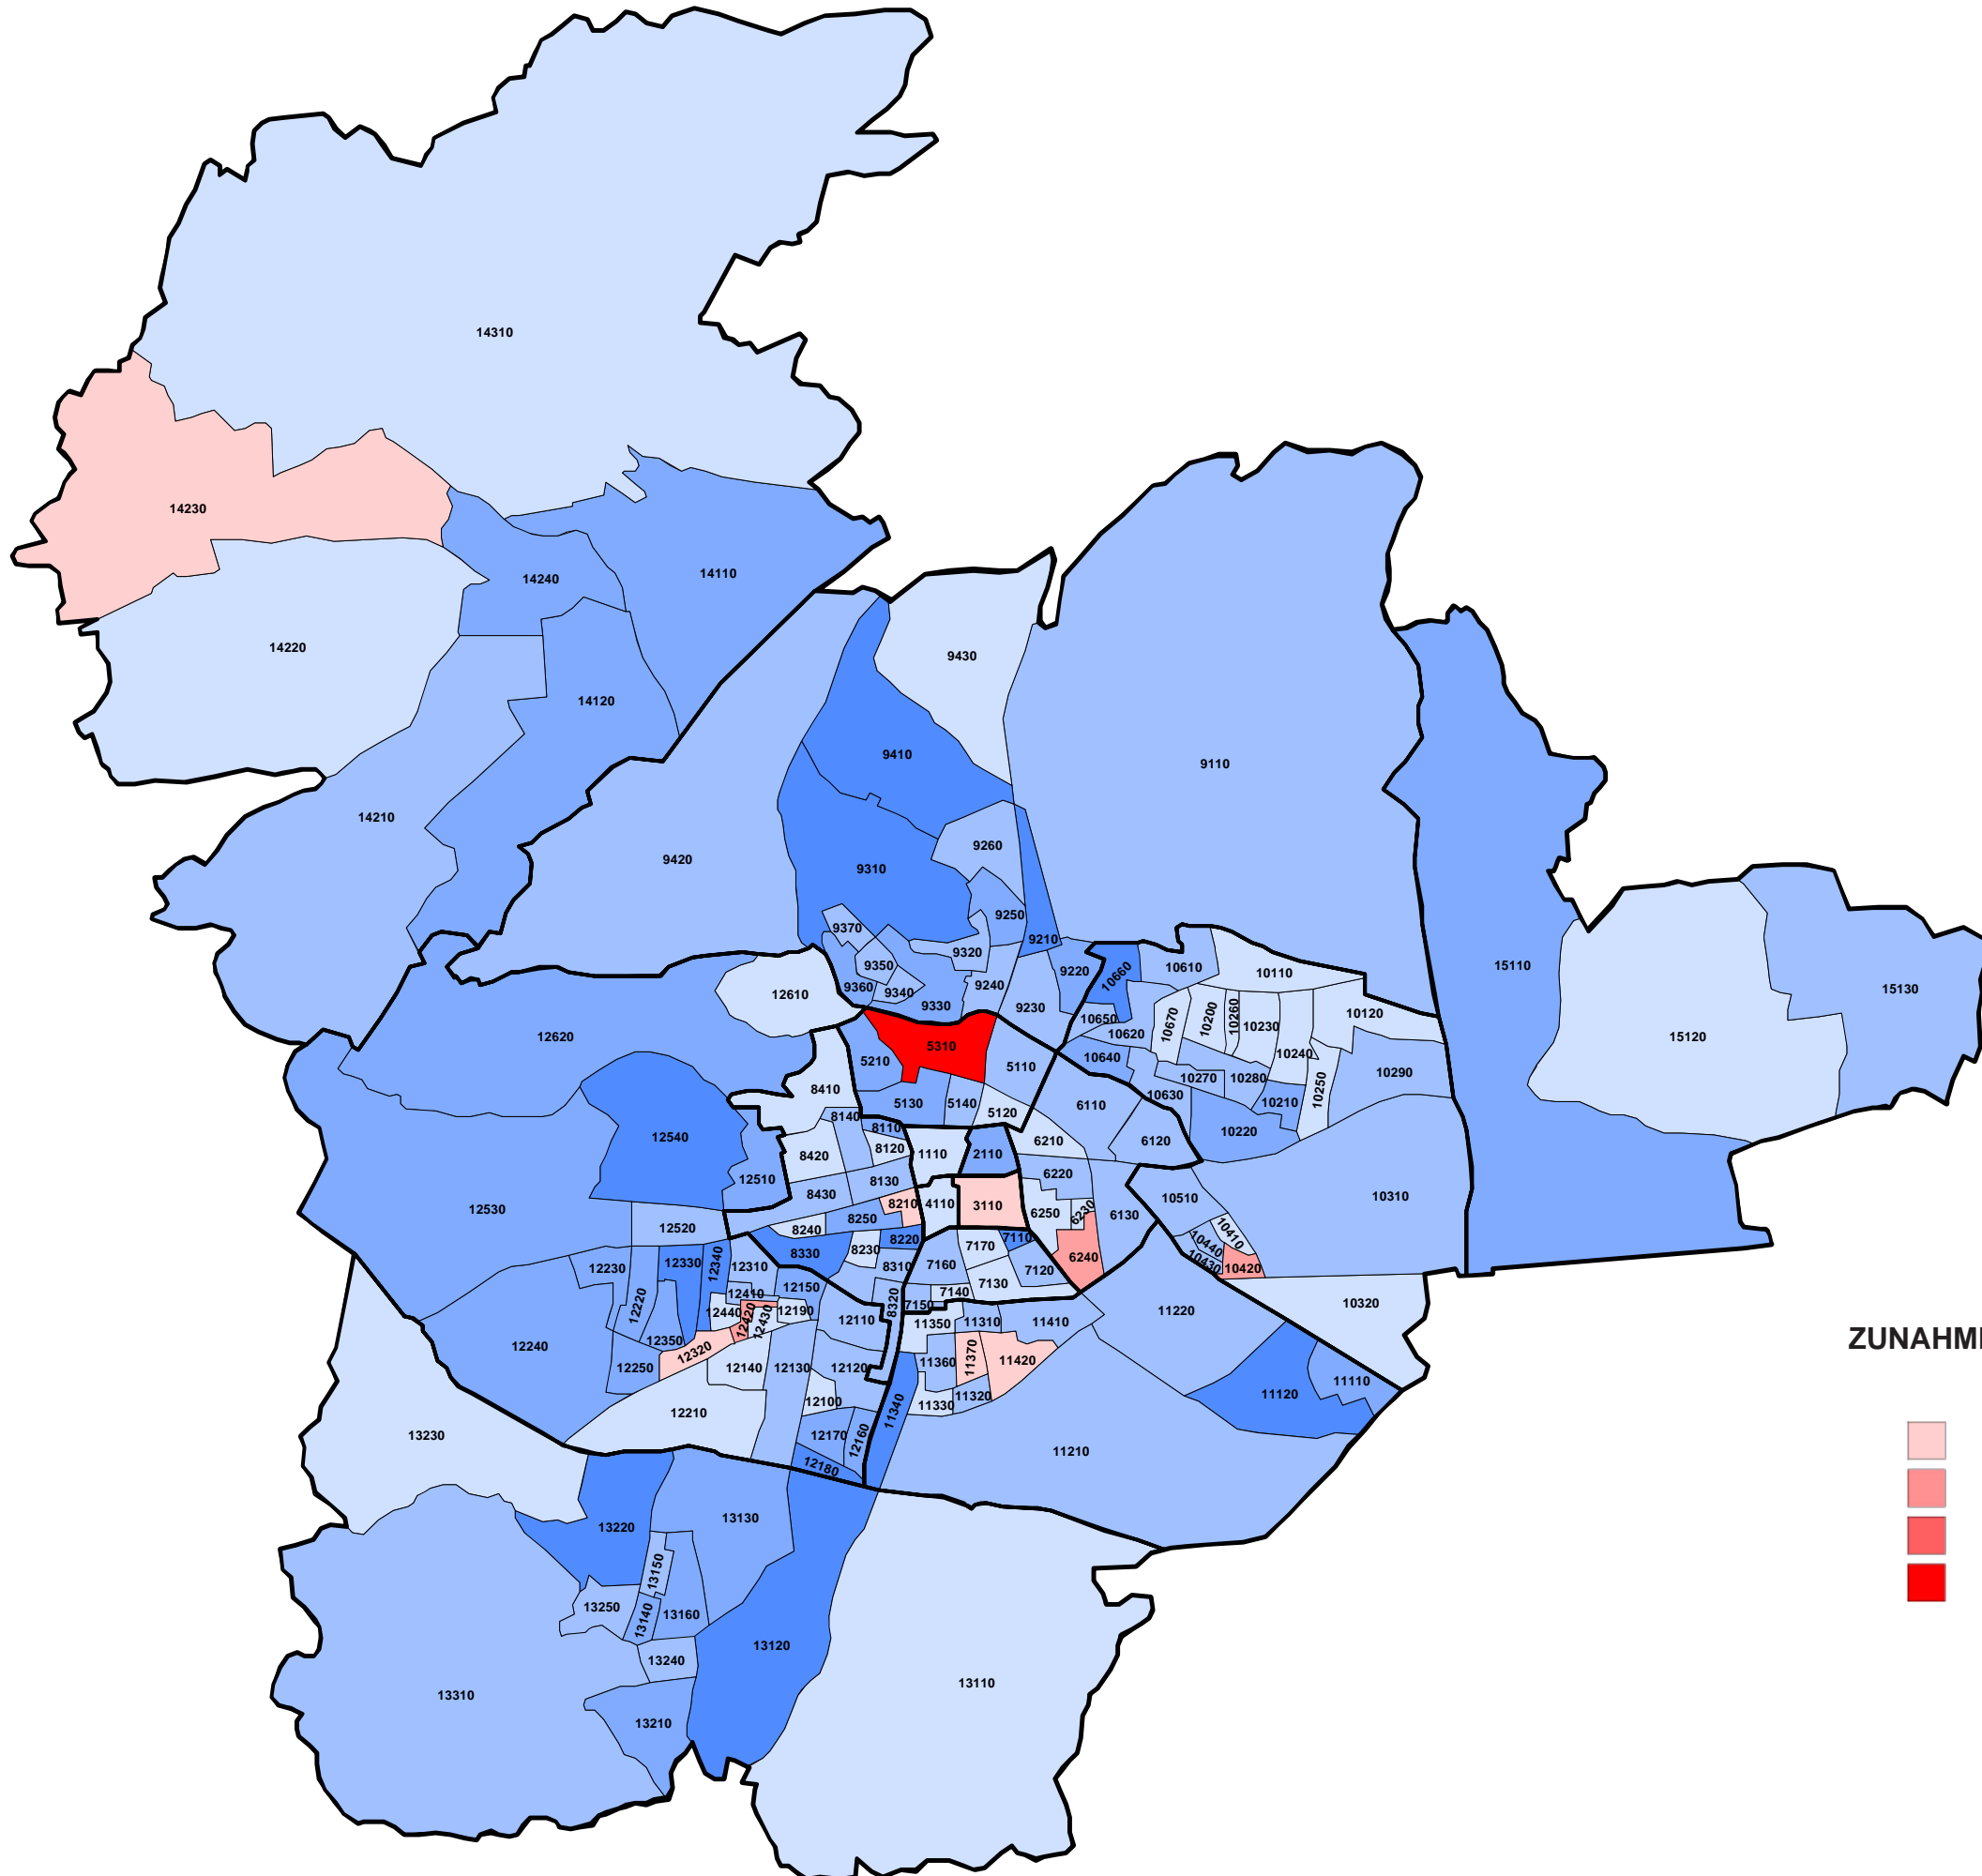

Landeshauptstadt  
**KLAGENFURT**  
 am Wörthersee

**Landtagswahl**  
**3.3.2013**

**Veränderung der  
 WAHLBETEILIGUNG  
 in %-Punkten  
 ggü. der LTW 2009**

ZUNAHME in %-Punkten

ABNAHME in %-Punkten

- bis unter 2,0
- 2,0 bis unter 4,0
- 4,0 bis unter 6,0
- 6,0 und darüber

- bis unter 2,0
- 2,0 bis unter 4,0
- 4,0 bis unter 6,0
- 6,0 und darüber

Landeshauptstadt  
**KLAGENFURT**  
am Wörthersee

**Landtagswahl**  
**3.3.2013**

Veränderung der  
%-Parteistimmenanteile  
der **FPK**  
ggü. dem BZÖ  
bei der LTW 2009

ABNAHME in %-Punkten

-  bis unter 20,0
-  20,0 bis unter 30,0
-  30,0 bis unter 40,0
-  40,0 und darüber

Landeshauptstadt  
**KLAGENFURT**  
 am Wörthersee

**Landtagswahl**  
**3.3.2013**

Veränderung der  
 %-Parteistimmenanteile  
 der **SPÖ**  
 ggü. der LTW 2009

Landeshauptstadt  
**KLAGENFURT**  
 am Wörthersee

**Landtagswahl**  
**3.3.2013**

Veränderung der  
 %-Parteistimmenanteile  
 der **ÖVP**  
 ggü. der LTW 2009

ZUNAHME in %-Punkten		ABNAHME in %-Punkten	
	bis unter 1,5		bis unter 3,0
	1,5 bis unter 3,0		3,0 bis unter 6,0
	3,0 bis unter 4,5		6,0 bis unter 9,0
	4,5 und darüber		9,0 und darüber