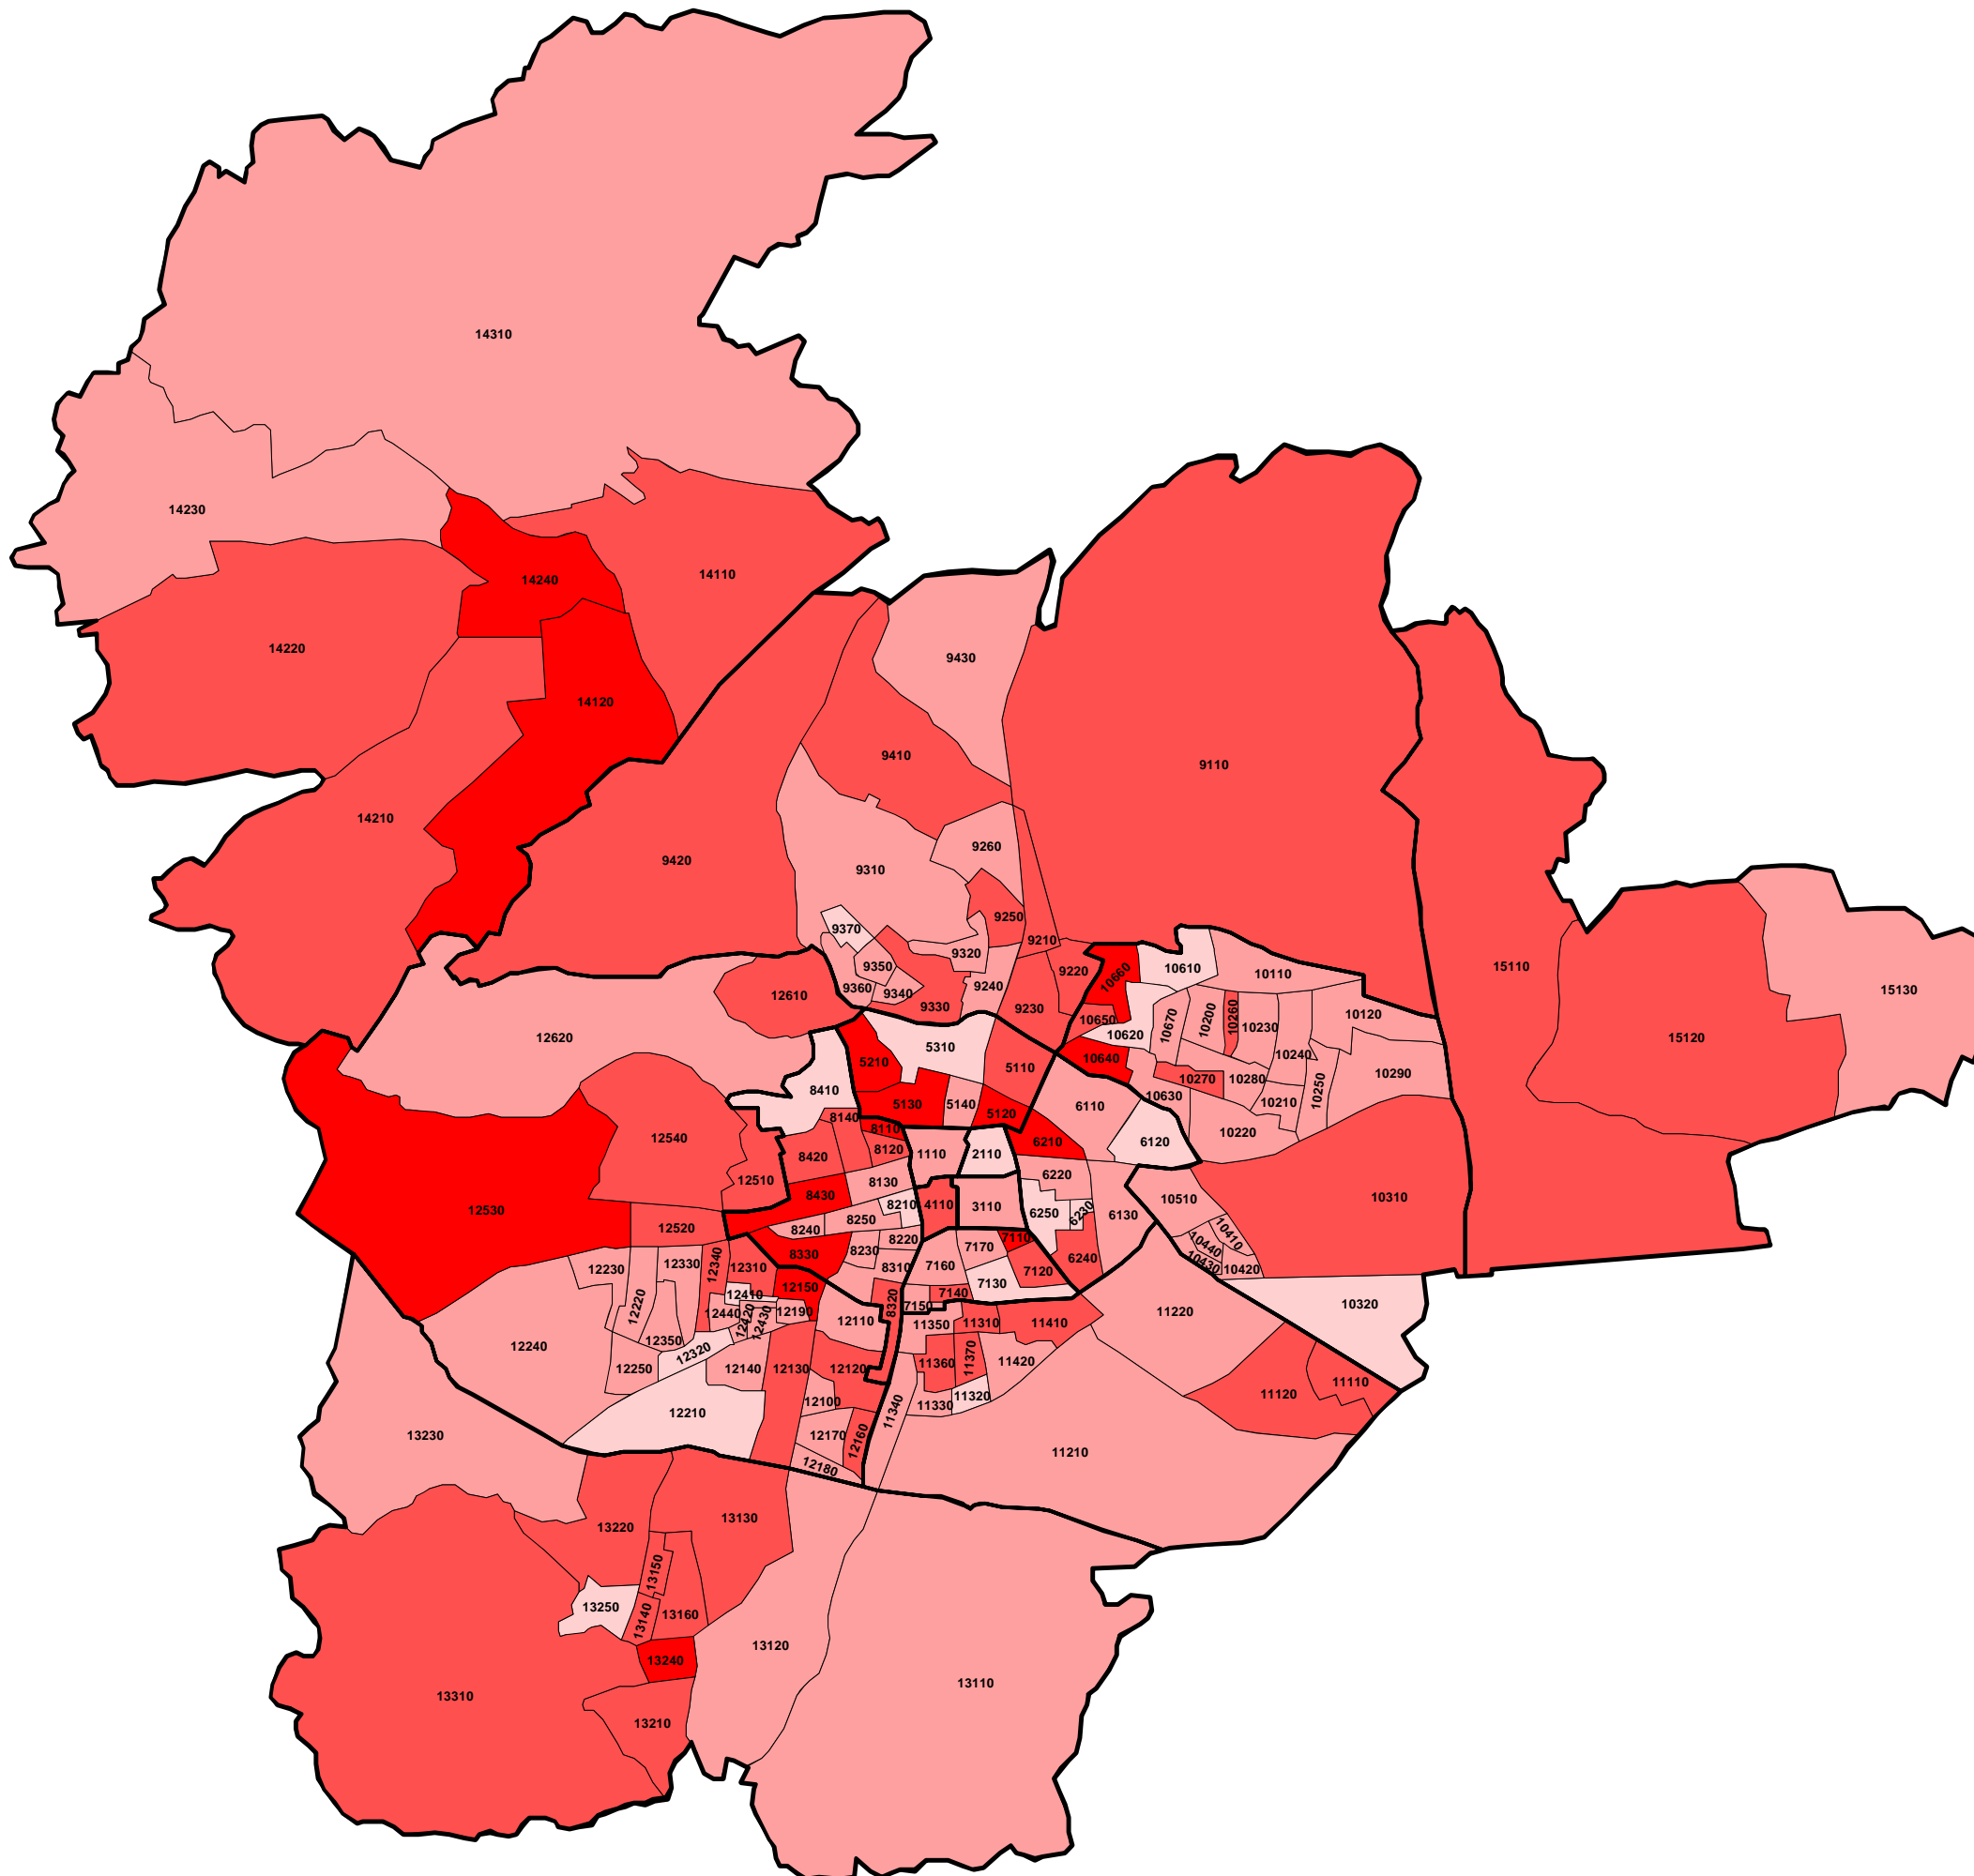

- bis unter 2,0
- 2,0 bis unter 4,0
- 4,0 bis unter 6,0
- 6,0 und darüber

Landeshauptstadt  
**KLAGENFURT**  
am Wörthersee

**Landtagswahl**  
**3.3.2013**

Veränderung der  
%-Parteistimmenanteile  
der **FPK**  
ggü. dem BZÖ  
bei der LTW 2009

ABNAHME in %-Punkten

-  bis unter 20,0
-  20,0 bis unter 30,0
-  30,0 bis unter 40,0
-  40,0 und darüber

Landeshauptstadt  
**KLAGENFURT**  
 am Wörthersee

**Landtagswahl**  
**3.3.2013**

Veränderung der  
 %-Parteistimmenanteile  
 der **SPÖ**  
 ggü. der LTW 2009

Landeshauptstadt  
**KLAGENFURT**  
 am Wörthersee

**Landtagswahl**  
**3.3.2013**

Veränderung der  
 %-Parteistimmenanteile  
 der **ÖVP**  
 ggü. der LTW 2009

ZUNAHME in %-Punkten		ABNAHME in %-Punkten	
	bis unter 1,5		bis unter 3,0
	1,5 bis unter 3,0		3,0 bis unter 6,0
	3,0 bis unter 4,5		6,0 bis unter 9,0
	4,5 und darüber		9,0 und darüber

Landeshauptstadt  
**KLAGENFURT**  
am Wörthersee

**Landtagswahl**  
**3.3.2013**

Veränderung der  
%-Parteistimmenanteile  
der **GRÜNEN**  
ggü. der LTW 2009

ZUNAHME in %-Punkten

-  bis unter 4,0
-  4,0 bis unter 8,0
-  8,0 bis unter 12,0
-  12,0 und darüber