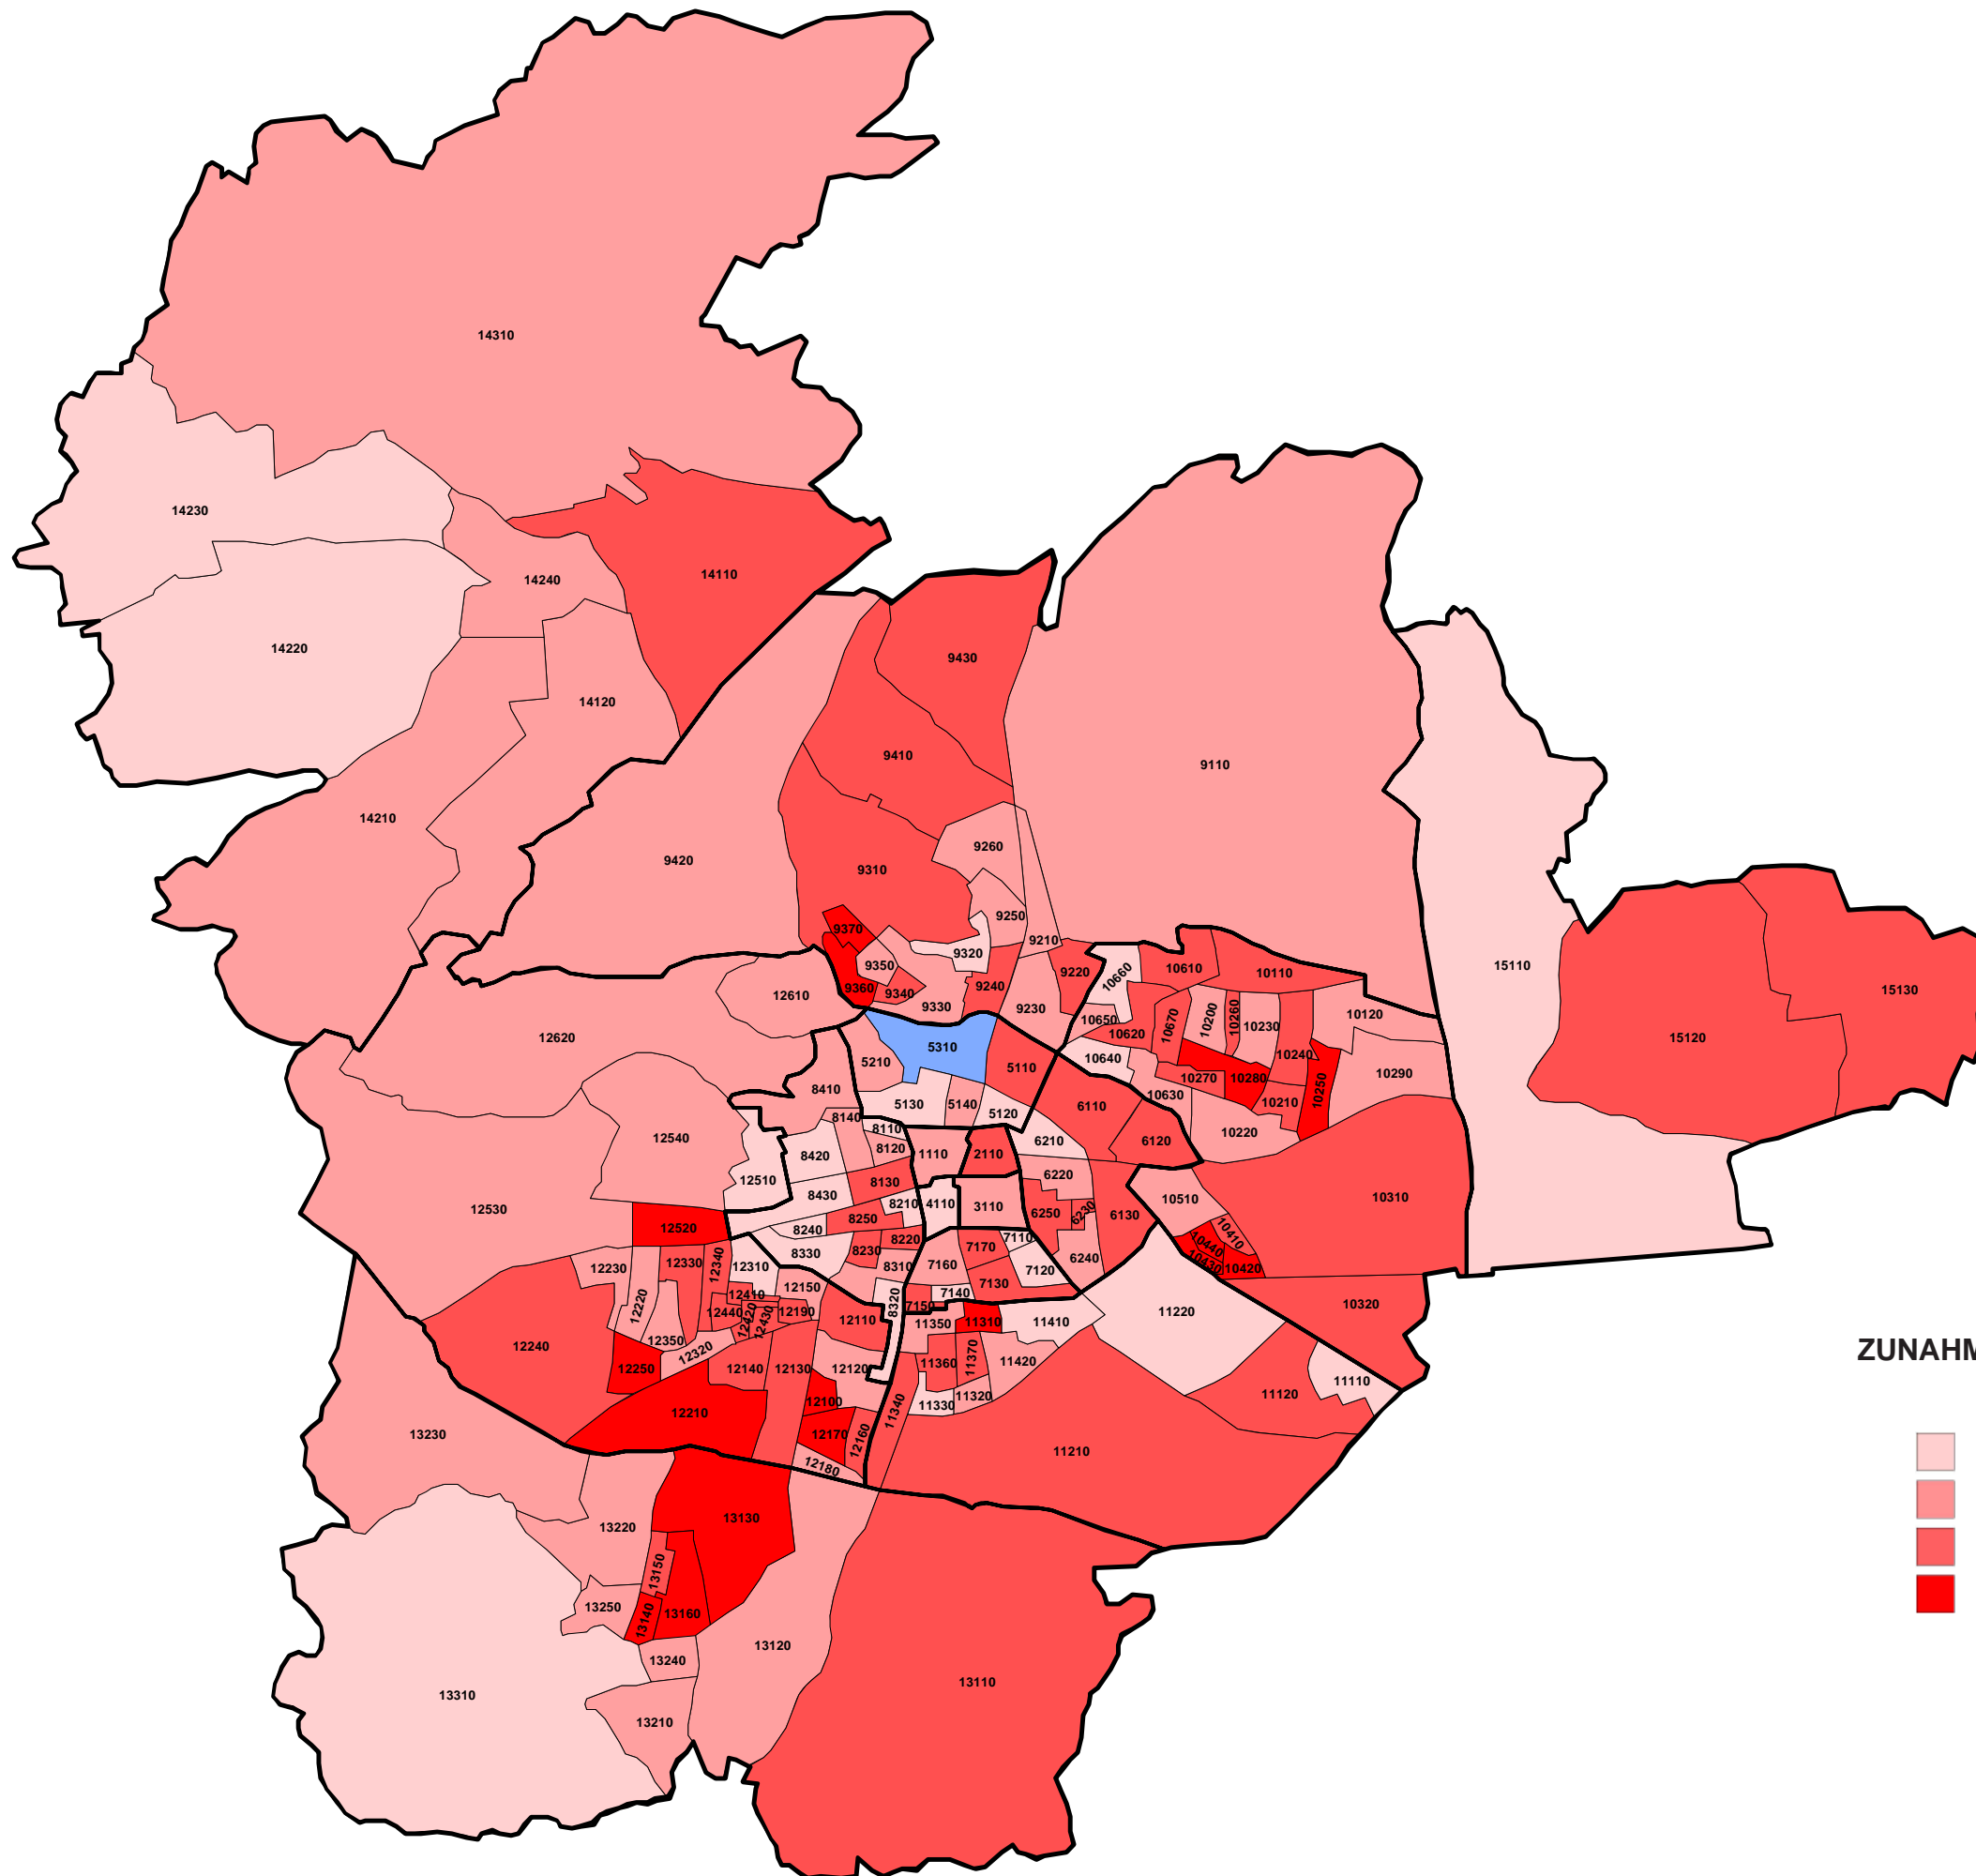

Landeshauptstadt  
**KLAGENFURT**  
 am Wörthersee

**Landtagswahl**  
**3.3.2013**

**Veränderung der  
 WAHLBETEILIGUNG  
 in %-Punkten  
 ggü. der LTW 2009**

ZUNAHME in %-Punkten

ABNAHME in %-Punkten

- bis unter 2,0
- 2,0 bis unter 4,0
- 4,0 bis unter 6,0
- 6,0 und darüber

- bis unter 2,0
- 2,0 bis unter 4,0
- 4,0 bis unter 6,0
- 6,0 und darüber

Landeshauptstadt  
**KLAGENFURT**  
am Wörthersee

**Landtagswahl**  
**3.3.2013**

Veränderung der  
%-Parteistimmenanteile  
der **FPK**  
ggü. dem BZÖ  
bei der LTW 2009

ABNAHME in %-Punkten

-  bis unter 20,0
-  20,0 bis unter 30,0
-  30,0 bis unter 40,0
-  40,0 und darüber

Landeshauptstadt  
**KLAGENFURT**  
 am Wörthersee

**Landtagswahl**  
**3.3.2013**

Veränderung der  
 %-Parteistimmenanteile  
 der **SPÖ**  
 ggü. der LTW 2009

Landeshauptstadt  
**KLAGENFURT**  
 am Wörthersee

**Landtagswahl**  
**3.3.2013**

Veränderung der  
 %-Parteistimmenanteile  
 der **ÖVP**  
 ggü. der LTW 2009

ZUNAHME in %-Punkten		ABNAHME in %-Punkten	
	bis unter 1,5		bis unter 3,0
	1,5 bis unter 3,0		3,0 bis unter 6,0
	3,0 bis unter 4,5		6,0 bis unter 9,0
	4,5 und darüber		9,0 und darüber