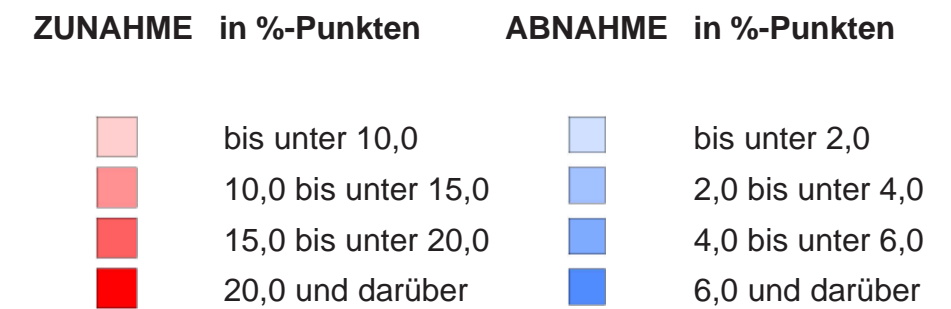

- bis unter 2,0
- 2,0 bis unter 4,0
- 4,0 bis unter 6,0
- 6,0 und darüber

Landeshauptstadt  
**KLAGENFURT**  
am Wörthersee

**Landtagswahl**  
**3.3.2013**

Veränderung der  
%-Parteistimmenanteile  
der **FPK**  
ggü. dem BZÖ  
bei der LTW 2009

ABNAHME in %-Punkten

-  bis unter 20,0
-  20,0 bis unter 30,0
-  30,0 bis unter 40,0
-  40,0 und darüber

Landeshauptstadt  
**KLAGENFURT**  
 am Wörthersee

**Landtagswahl**  
**3.3.2013**

Veränderung der  
 %-Parteistimmenanteile  
 der **SPÖ**  
 ggü. der LTW 2009

Landeshauptstadt  
**KLAGENFURT**  
 am Wörthersee

**Landtagswahl**  
**3.3.2013**

Veränderung der  
 %-Parteistimmenanteile  
 der **ÖVP**  
 ggü. der LTW 2009

ZUNAHME in %-Punkten		ABNAHME in %-Punkten	
	bis unter 1,5		bis unter 3,0
	1,5 bis unter 3,0		3,0 bis unter 6,0
	3,0 bis unter 4,5		6,0 bis unter 9,0
	4,5 und darüber		9,0 und darüber