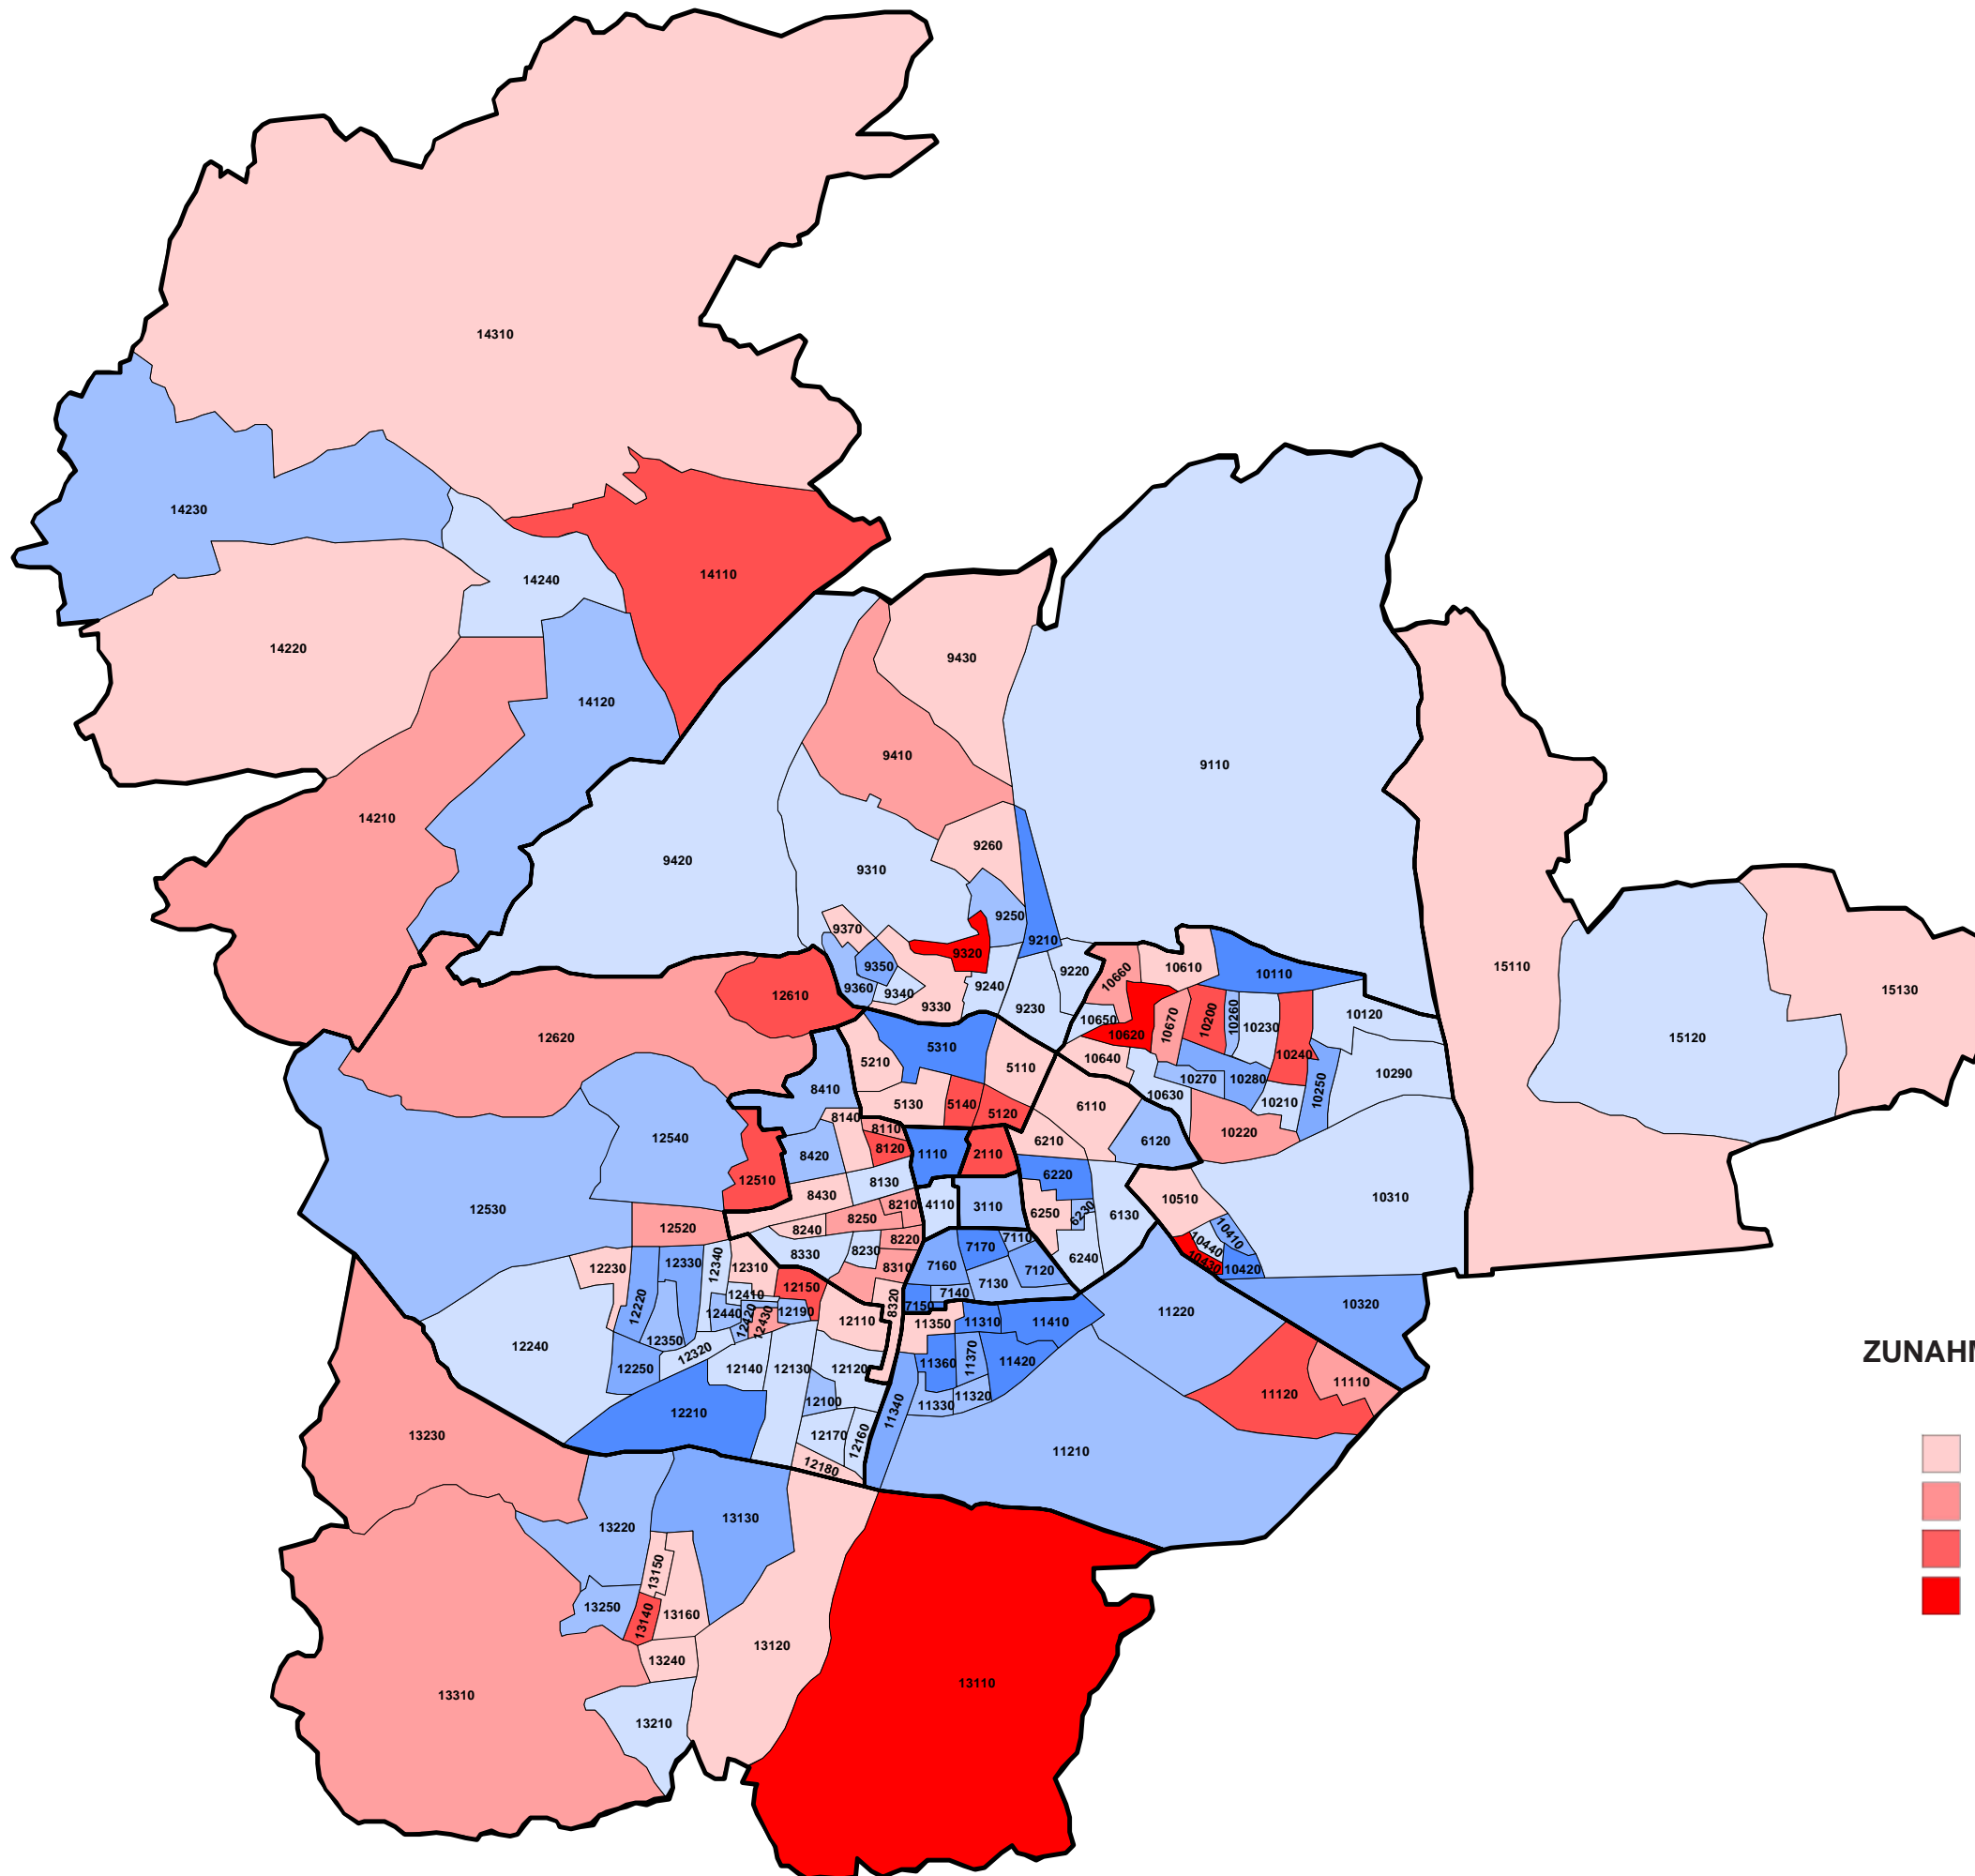

Landeshauptstadt  
**KLAGENFURT**  
 am Wörthersee

**Landtagswahl**  
**3.3.2013**

**Veränderung der  
 WAHLBETEILIGUNG  
 in %-Punkten  
 ggü. der LTW 2009**

ZUNAHME in %-Punkten

ABNAHME in %-Punkten

- bis unter 2,0
- 2,0 bis unter 4,0
- 4,0 bis unter 6,0
- 6,0 und darüber

- bis unter 2,0
- 2,0 bis unter 4,0
- 4,0 bis unter 6,0
- 6,0 und darüber

Landeshauptstadt  
**KLAGENFURT**  
am Wörthersee

**Landtagswahl**  
**3.3.2013**

Veränderung der  
%-Parteistimmenanteile  
der **FPK**  
ggü. dem BZÖ  
bei der LTW 2009

ABNAHME in %-Punkten

-  bis unter 20,0
-  20,0 bis unter 30,0
-  30,0 bis unter 40,0
-  40,0 und darüber

Landeshauptstadt  
**KLAGENFURT**  
 am Wörthersee

**Landtagswahl**  
**3.3.2013**

Veränderung der  
 %-Parteistimmenanteile  
 der **SPÖ**  
 ggü. der LTW 2009

Landeshauptstadt  
**KLAGENFURT**  
 am Wörthersee

**Landtagswahl**  
**3.3.2013**

Veränderung der  
 %-Parteistimmenanteile  
 der **ÖVP**  
 ggü. der LTW 2009

ZUNAHME in %-Punkten		ABNAHME in %-Punkten	
	bis unter 1,5		bis unter 3,0
	1,5 bis unter 3,0		3,0 bis unter 6,0
	3,0 bis unter 4,5		6,0 bis unter 9,0
	4,5 und darüber		9,0 und darüber