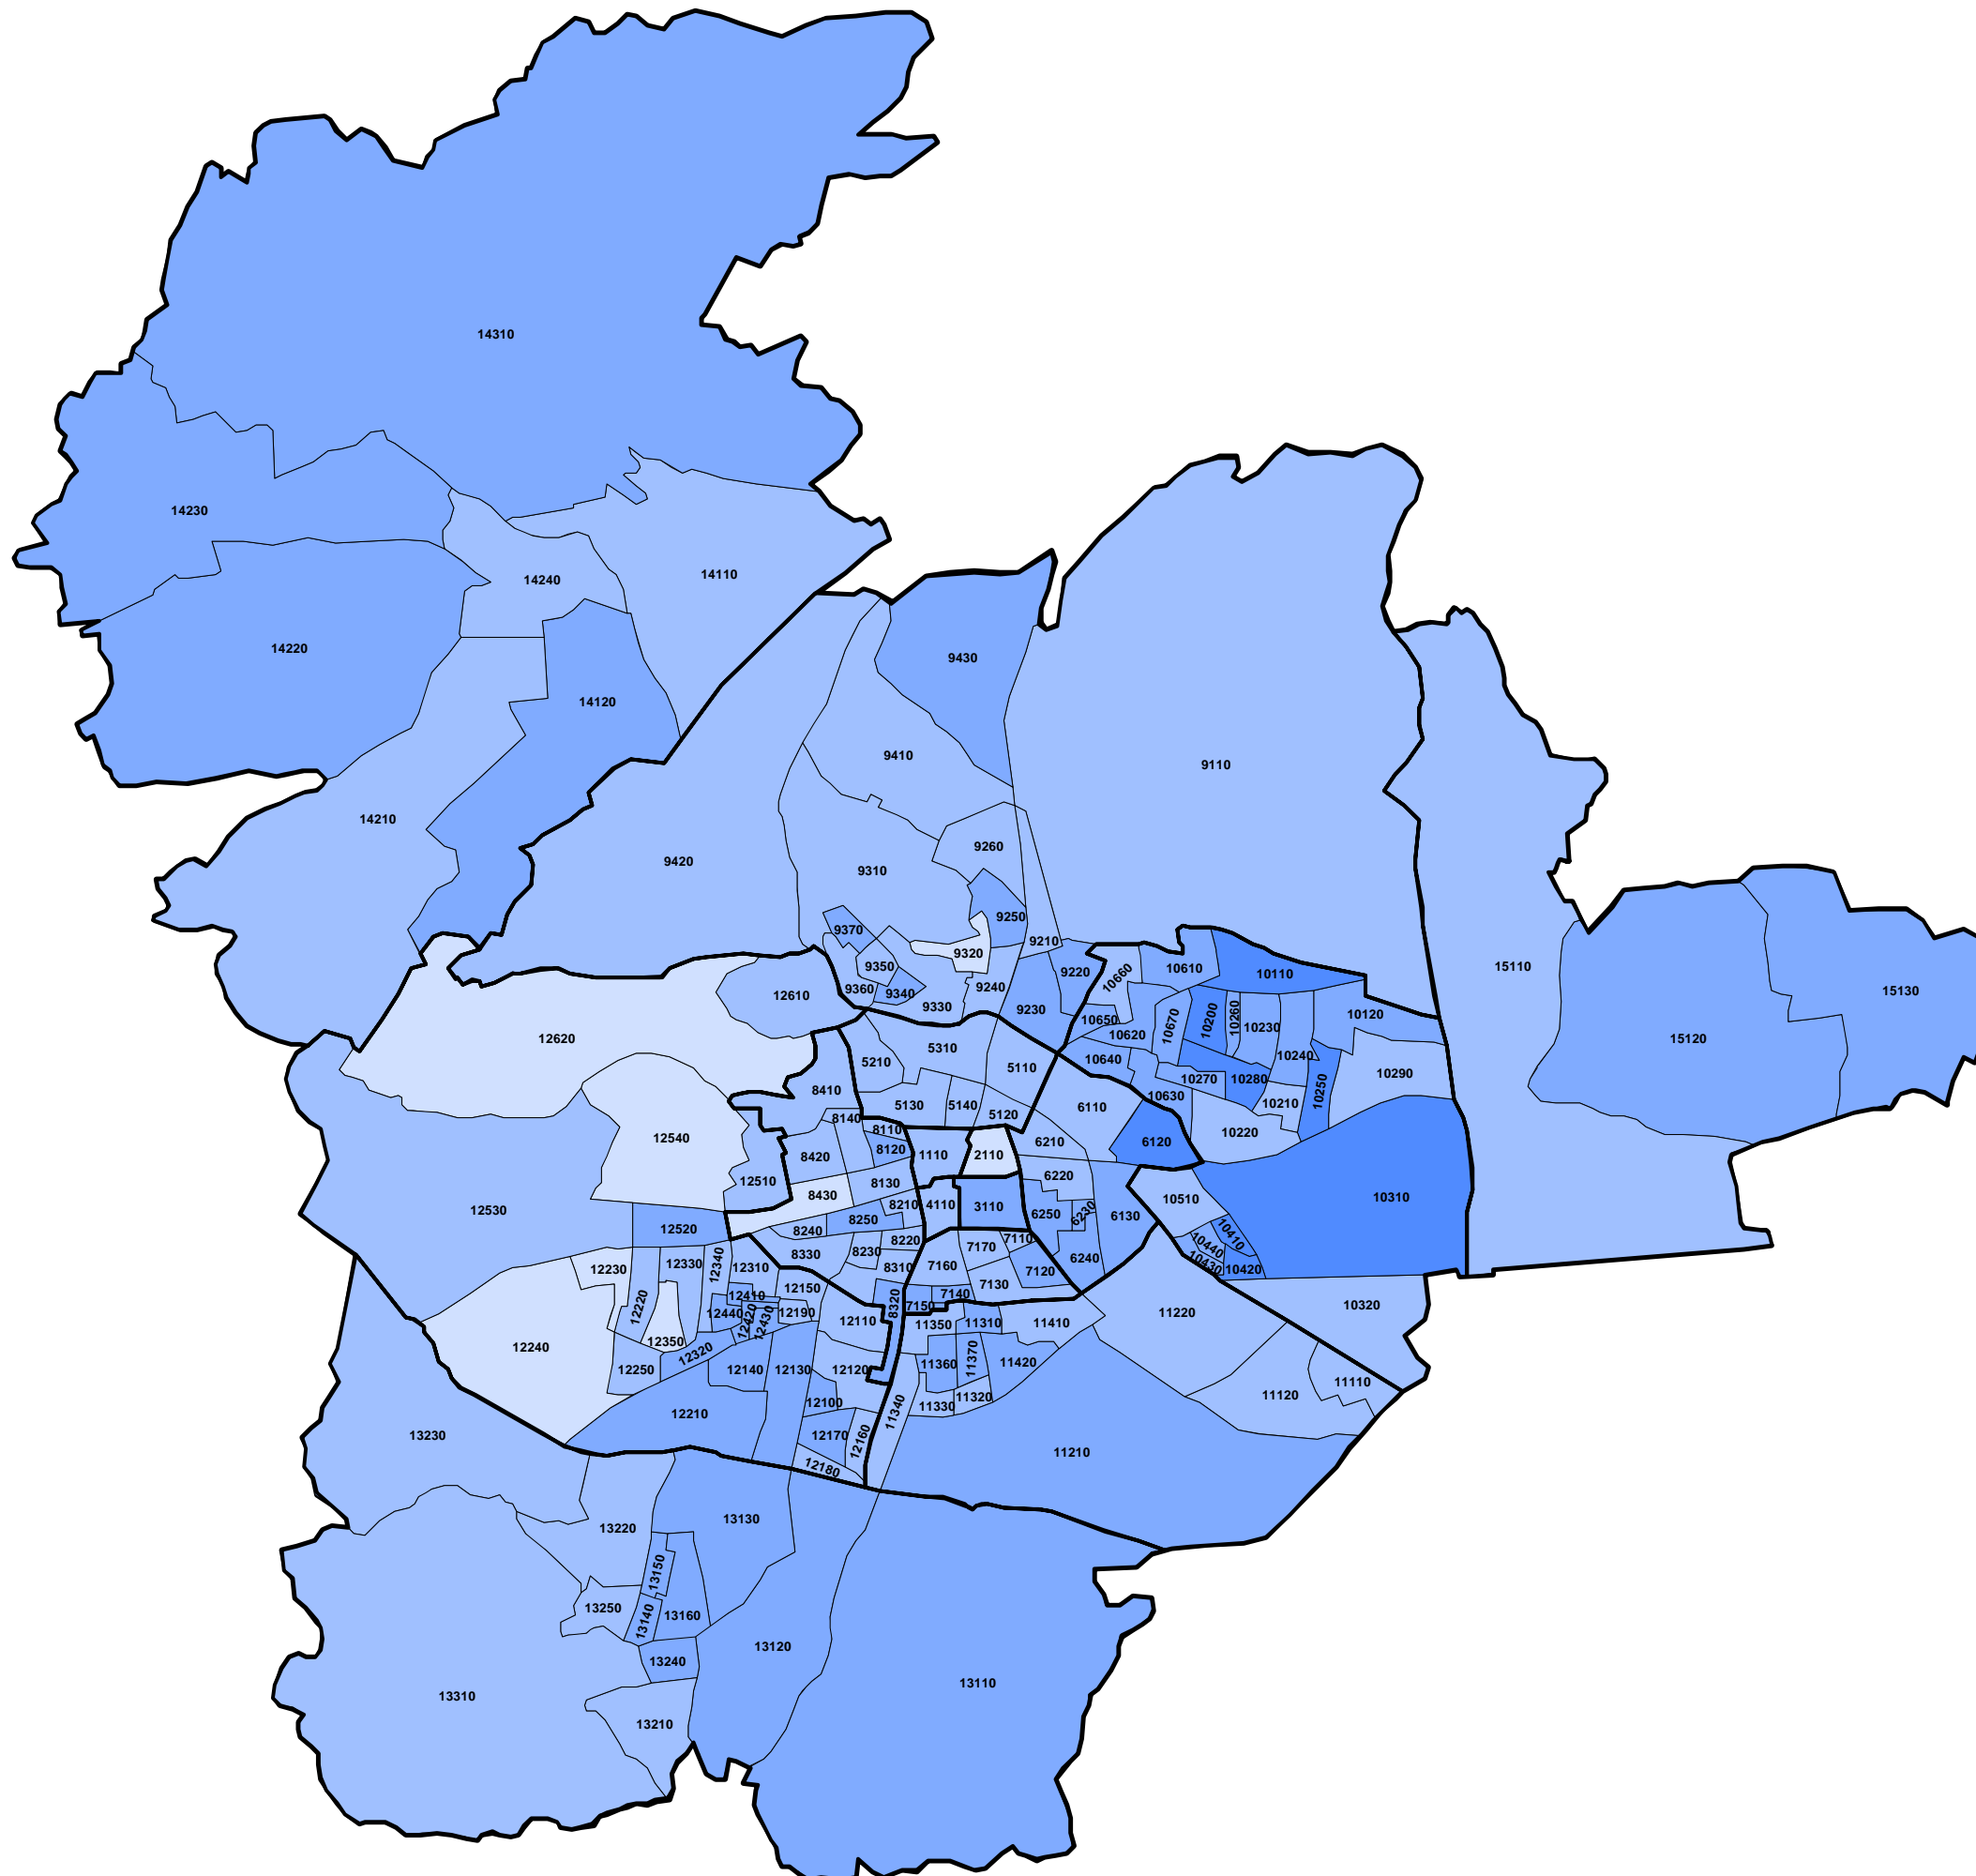

Landeshauptstadt  
**KLAGENFURT**  
 am Wörthersee

**Landtagswahl**  
**3.3.2013**

**Veränderung der  
 WAHLBETEILIGUNG  
 in %-Punkten  
 ggü. der LTW 2009**

ZUNAHME in %-Punkten

ABNAHME in %-Punkten

- bis unter 2,0
- 2,0 bis unter 4,0
- 4,0 bis unter 6,0
- 6,0 und darüber

- bis unter 2,0
- 2,0 bis unter 4,0
- 4,0 bis unter 6,0
- 6,0 und darüber

Landeshauptstadt  
**KLAGENFURT**  
am Wörthersee

**Landtagswahl**  
**3.3.2013**

Veränderung der  
%-Parteistimmenanteile  
der **FPK**  
ggü. dem BZÖ  
bei der LTW 2009

ABNAHME in %-Punkten

-  bis unter 20,0
-  20,0 bis unter 30,0
-  30,0 bis unter 40,0
-  40,0 und darüber

Landeshauptstadt  
**KLAGENFURT**  
 am Wörthersee

**Landtagswahl**  
**3.3.2013**

Veränderung der  
 %-Parteistimmenanteile  
 der **SPÖ**  
 ggü. der LTW 2009

Landeshauptstadt  
**KLAGENFURT**  
 am Wörthersee

**Landtagswahl**  
**3.3.2013**

Veränderung der  
 %-Parteistimmenanteile  
 der **ÖVP**  
 ggü. der LTW 2009

ZUNAHME in %-Punkten		ABNAHME in %-Punkten	
	bis unter 1,5		bis unter 3,0
	1,5 bis unter 3,0		3,0 bis unter 6,0
	3,0 bis unter 4,5		6,0 bis unter 9,0
	4,5 und darüber		9,0 und darüber