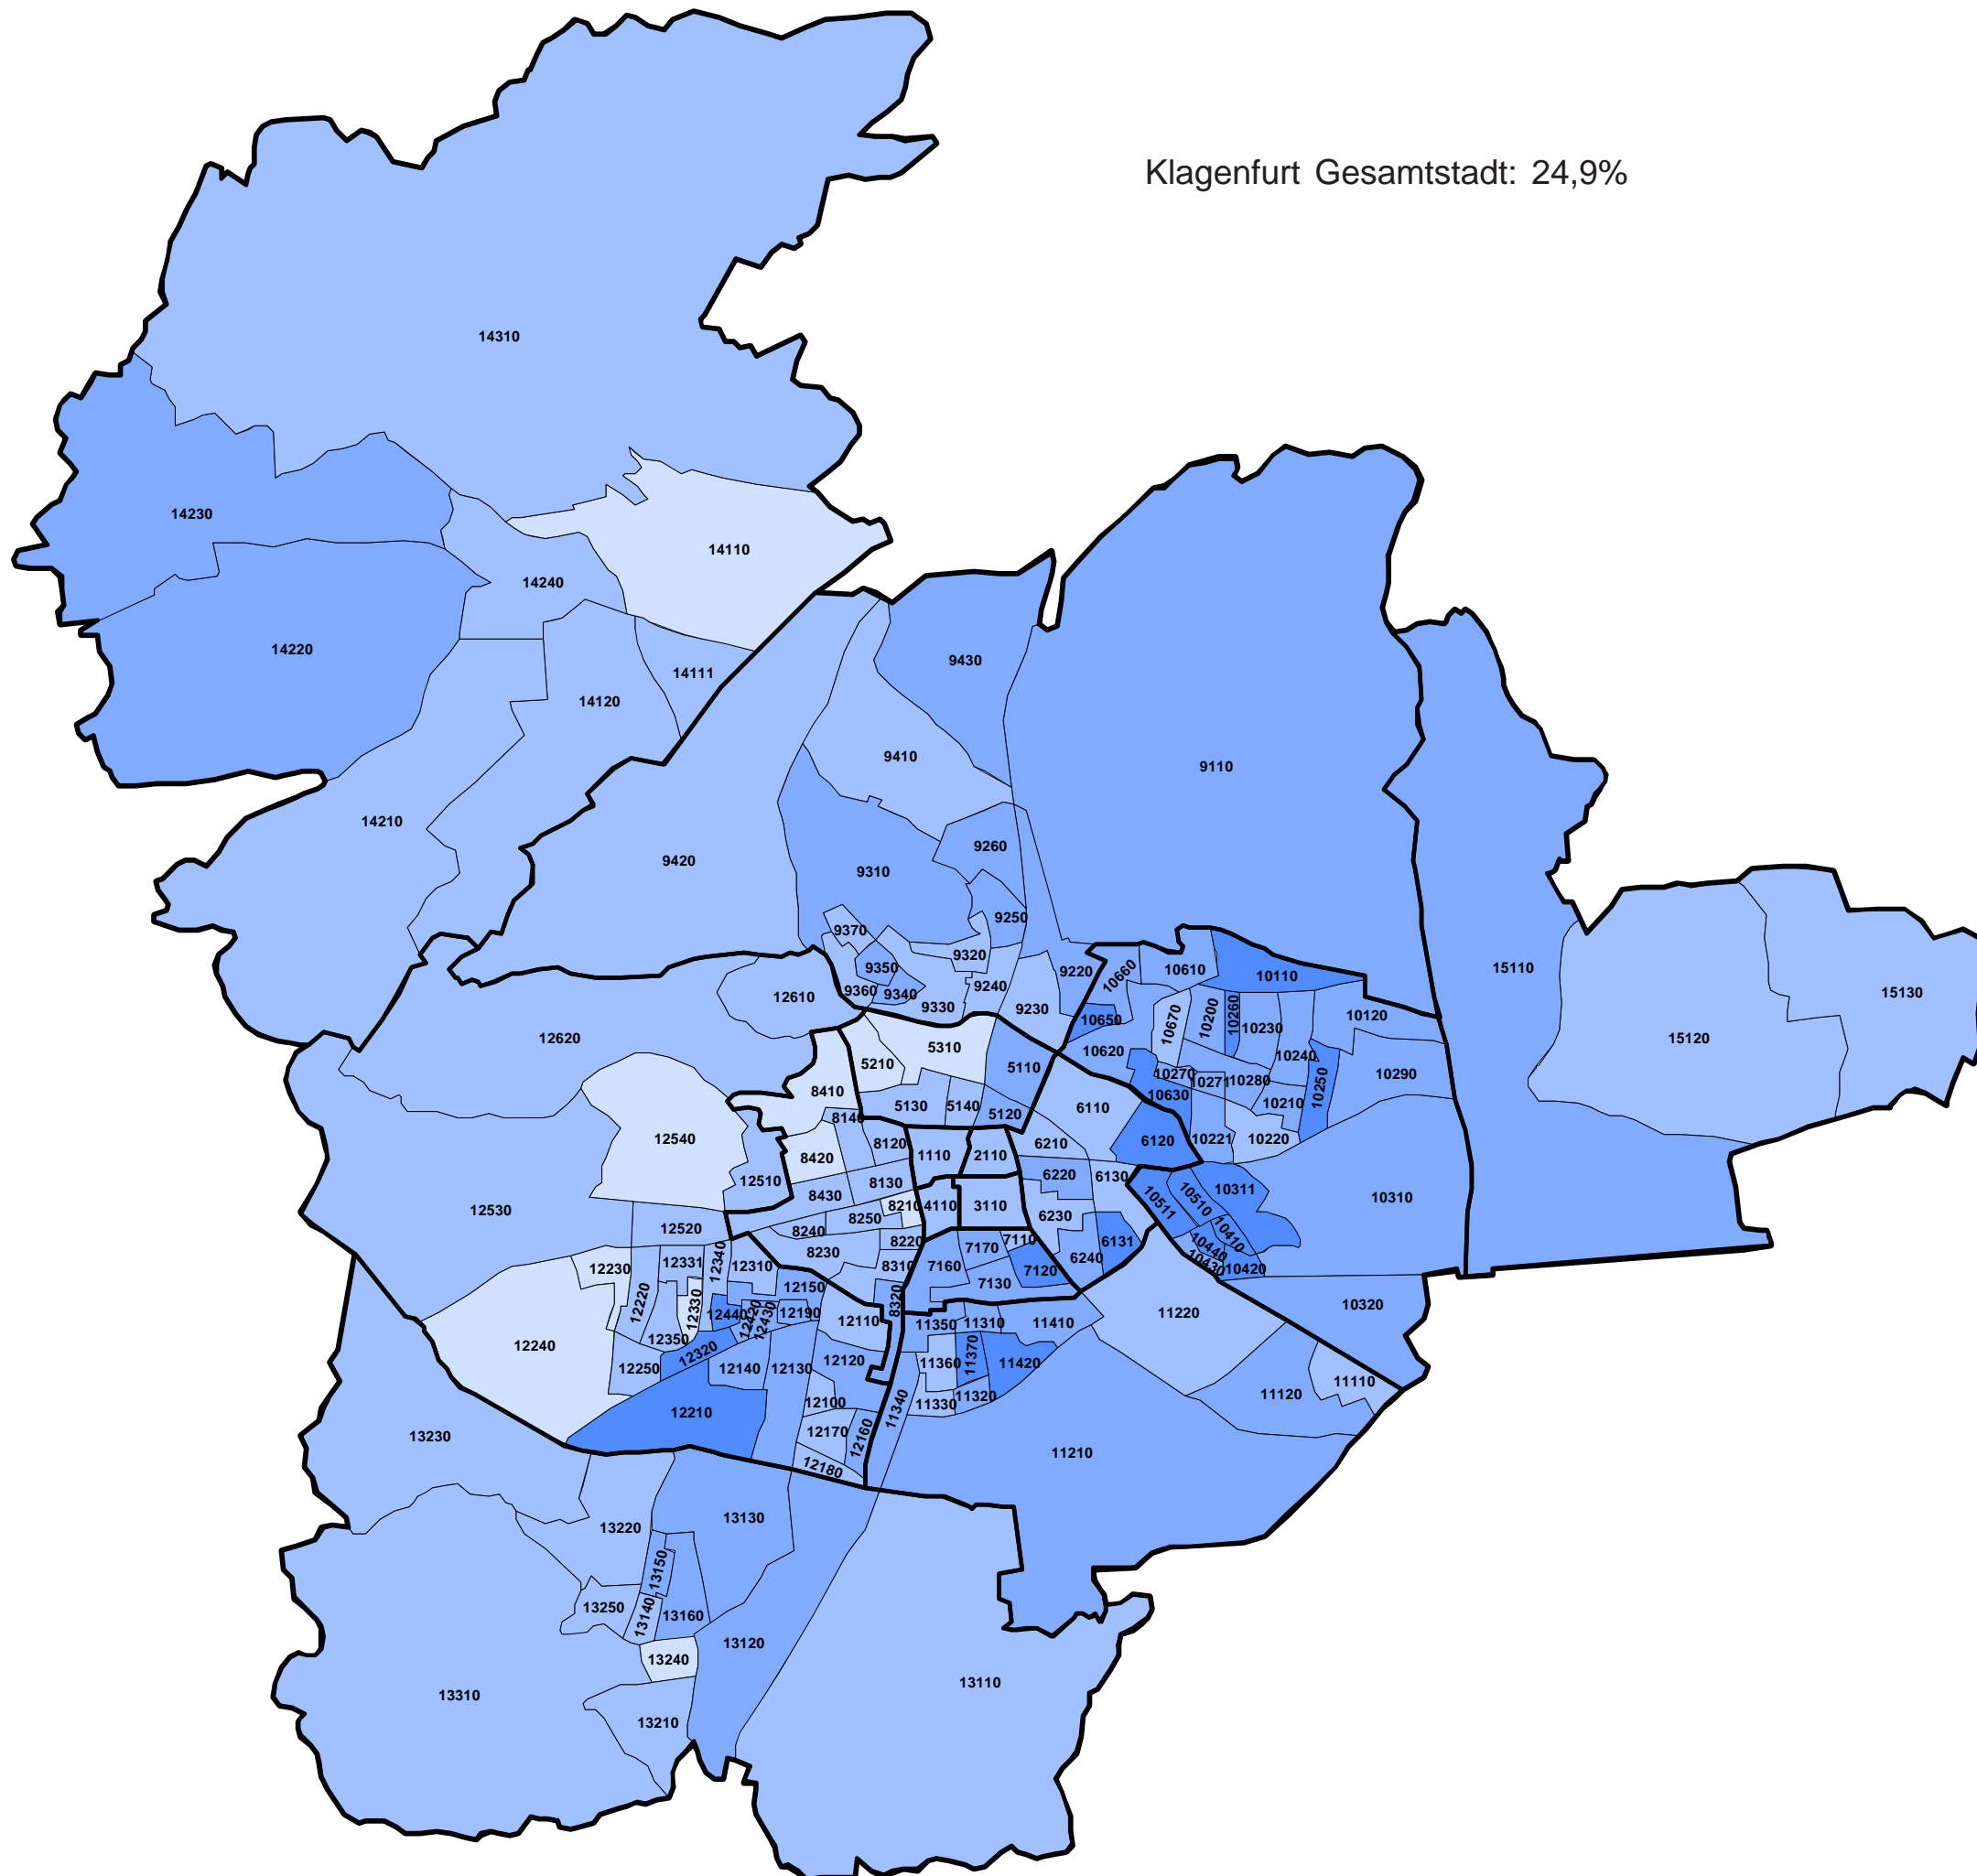

Landeshauptstadt
KLAGENFURT
 am Wörthersee

Klagenfurt Gesamtstadt: 57,1%

Gemeinderatswahl
1.3.2015

Wahlbeteiligung

WAHLBETEILIGUNG in Prozent

- bis unter 50,0
- 50,0 bis unter 58,5
- 58,5 bis unter 67,0
- 67,0 bis unter 75,0
- 75,0 und darüber

Landeshauptstadt
KLAGENFURT
am Wörthersee

Klagenfurt Gesamtstadt: 24,9%

Gemeinderatswahl
1.3.2015

Parteistimmenanteile
der **FPÖ**

STIMMENANTEILE in Prozent

Landeshauptstadt
KLAGENFURT
am Wörthersee

Klagenfurt Gesamtstadt: 30,7%

Gemeinderatswahl
1.3.2015

Parteistimmenanteile
der **SPÖ**

STIMMENANTEILE in Prozent

- bis unter 20,0
- 20,0 bis unter 30,0
- 30,0 bis unter 40,0
- 40,0 und darüber

Landeshauptstadt
KLAGENFURT
 am Wörthersee