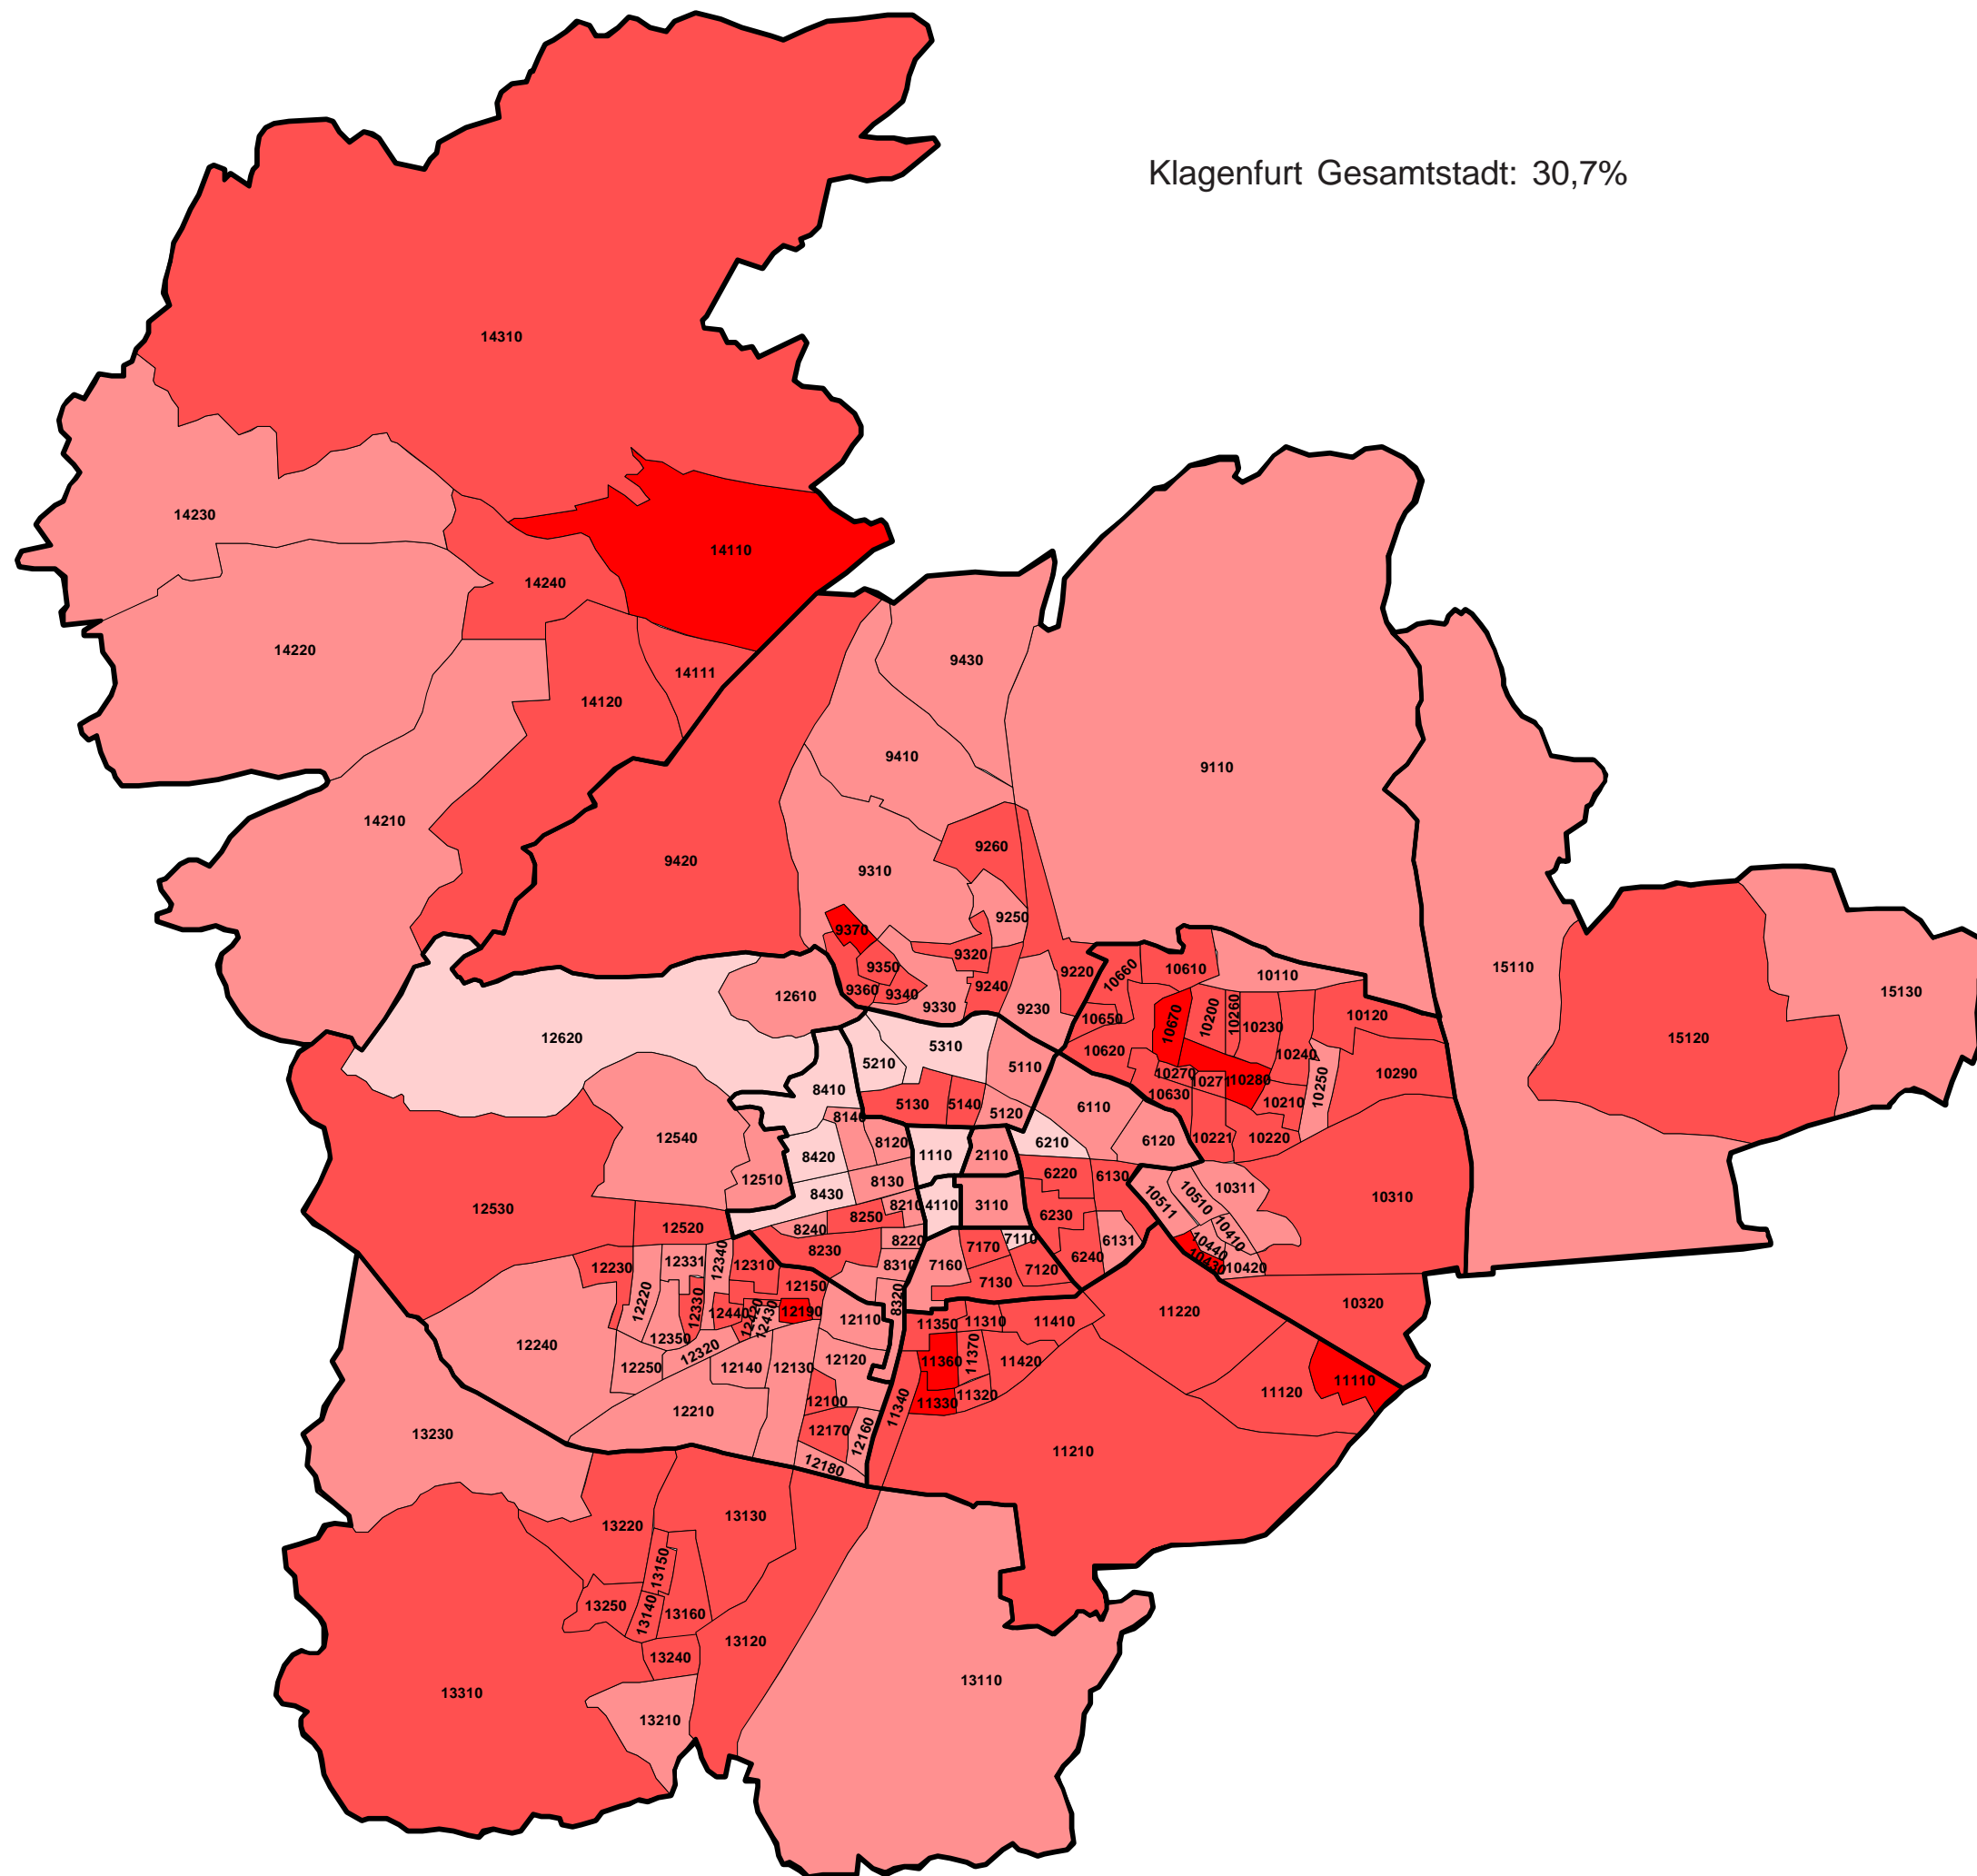

Landeshauptstadt
KLAGENFURT
 am Wörthersee

Klagenfurt Gesamtstadt: 57,1%

Gemeinderatswahl
1.3.2015

Wahlbeteiligung

WAHLBETEILIGUNG in Prozent

- bis unter 50,0
- 50,0 bis unter 58,5
- 58,5 bis unter 67,0
- 67,0 bis unter 75,0
- 75,0 und darüber

Landeshauptstadt
KLAGENFURT
am Wörthersee

Klagenfurt Gesamtstadt: 24,9%

Gemeinderatswahl
1.3.2015

Parteistimmenanteile
der **FPÖ**

STIMMENANTEILE in Prozent

Landeshauptstadt
KLAGENFURT
am Wörthersee

Klagenfurt Gesamtstadt: 30,7%

Gemeinderatswahl
1.3.2015

Parteistimmenanteile
der **SPÖ**

STIMMENANTEILE in Prozent

- bis unter 20,0
- 20,0 bis unter 30,0
- 30,0 bis unter 40,0
- 40,0 und darüber

Landeshauptstadt
KLAGENFURT
 am Wörthersee