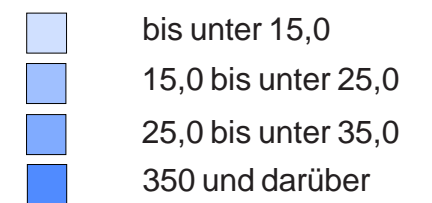

Landeshauptstadt
KLAGENFURT
 am Wörthersee

Klagenfurt Gesamtstadt: 57,1%

Gemeinderatswahl
1.3.2015

Wahlbeteiligung

WAHLBETEILIGUNG in Prozent

- bis unter 50,0
- 50,0 bis unter 58,5
- 58,5 bis unter 67,0
- 67,0 bis unter 75,0
- 75,0 und darüber

Landeshauptstadt
KLAGENFURT
am Wörthersee

Klagenfurt Gesamtstadt: 24,9%

Gemeinderatswahl
1.3.2015

Parteistimmenanteile
der **FPÖ**

STIMMENANTEILE in Prozent

Landeshauptstadt
KLAGENFURT
am Wörthersee

Klagenfurt Gesamtstadt: 30,7%

Gemeinderatswahl
1.3.2015

Parteistimmenanteile
der **SPÖ**

STIMMENANTEILE in Prozent

- bis unter 20,0
- 20,0 bis unter 30,0
- 30,0 bis unter 40,0
- 40,0 und darüber

Landeshauptstadt
KLAGENFURT
 am Wörthersee