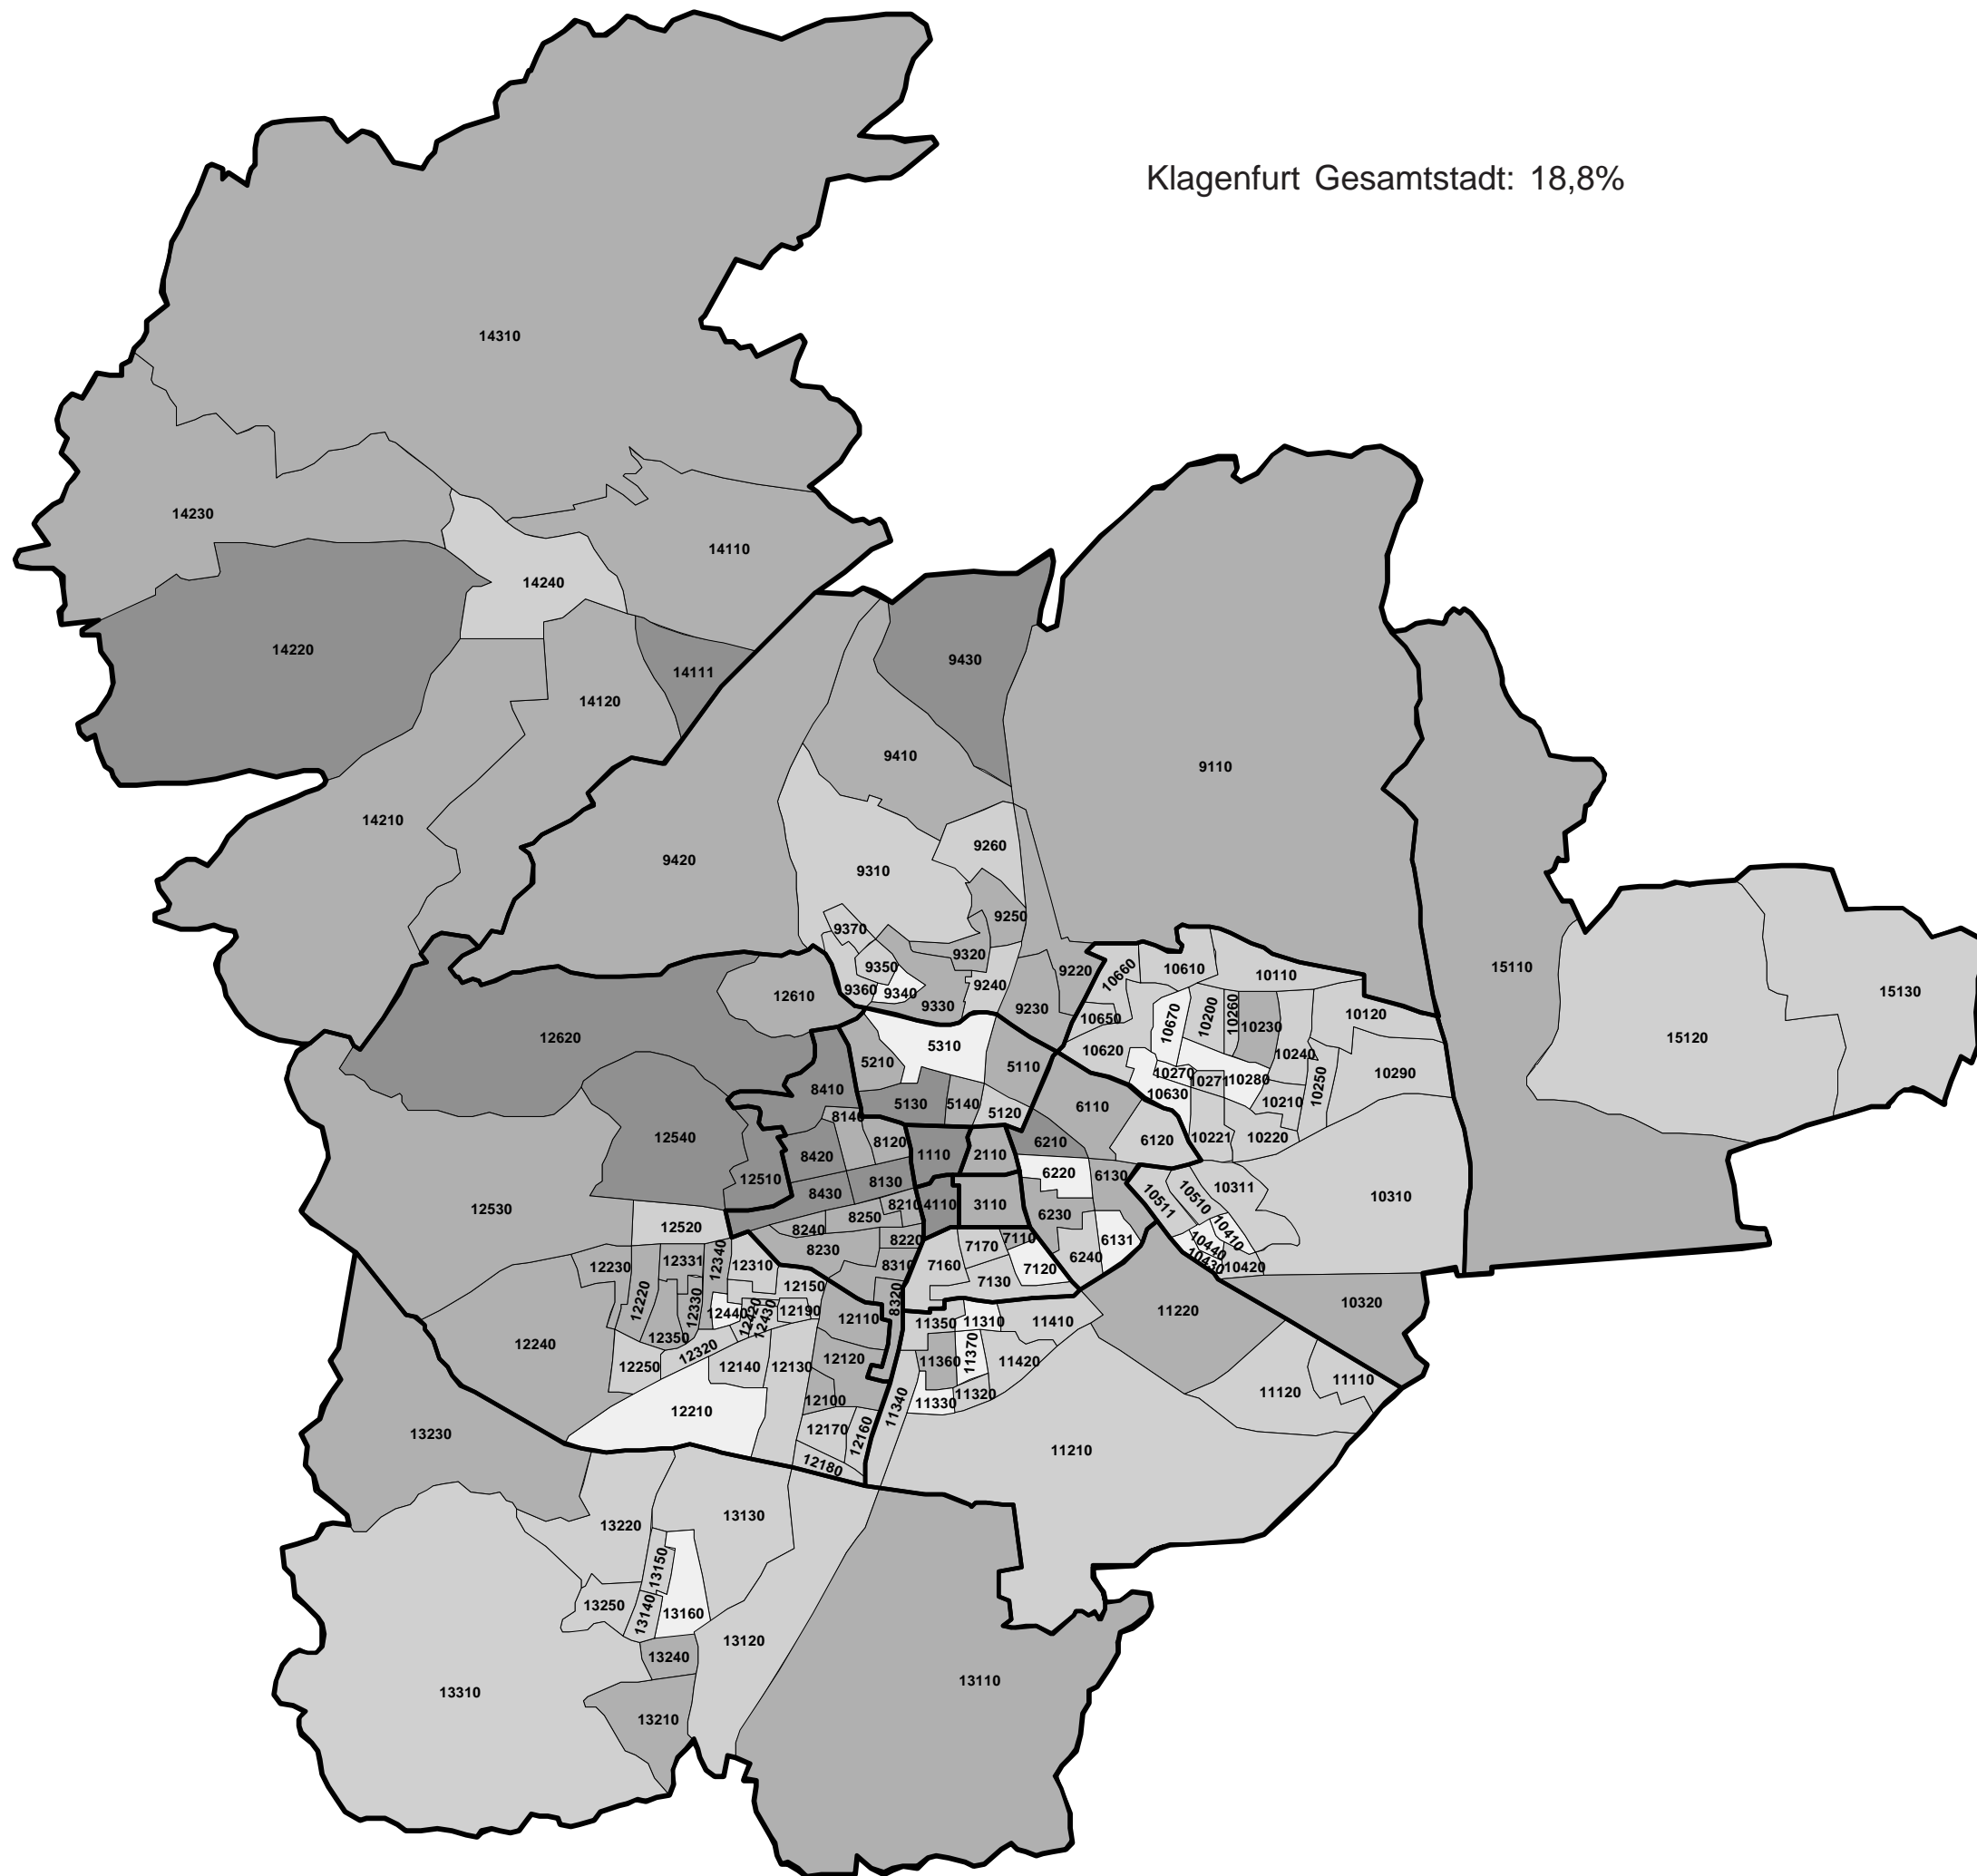

Landeshauptstadt
KLAGENFURT
 am Wörthersee

Klagenfurt Gesamtstadt: 57,1%

Gemeinderatswahl
1.3.2015

Wahlbeteiligung

WAHLBETEILIGUNG in Prozent

- bis unter 50,0
- 50,0 bis unter 58,5
- 58,5 bis unter 67,0
- 67,0 bis unter 75,0
- 75,0 und darüber

Landeshauptstadt
KLAGENFURT
am Wörthersee

Klagenfurt Gesamtstadt: 24,9%

Gemeinderatswahl
1.3.2015

Parteistimmenanteile
der **FPÖ**

STIMMENANTEILE in Prozent

Landeshauptstadt
KLAGENFURT
am Wörthersee

Klagenfurt Gesamtstadt: 30,7%

Gemeinderatswahl
1.3.2015

Parteistimmenanteile
der **SPÖ**

STIMMENANTEILE in Prozent

- bis unter 20,0
- 20,0 bis unter 30,0
- 30,0 bis unter 40,0
- 40,0 und darüber

Landeshauptstadt
KLAGENFURT
 am Wörthersee

Klagenfurt Gesamtstadt: 18,8%

Gemeinderatswahl
1.3.2015

Parteistimmenanteile
 der **ÖVP**

STIMMENANTEILE in Prozent

Landeshauptstadt
KLAGENFURT
am Wörthersee

Klagenfurt Gesamtstadt: 14,1%

Gemeinderatswahl
1.3.2015