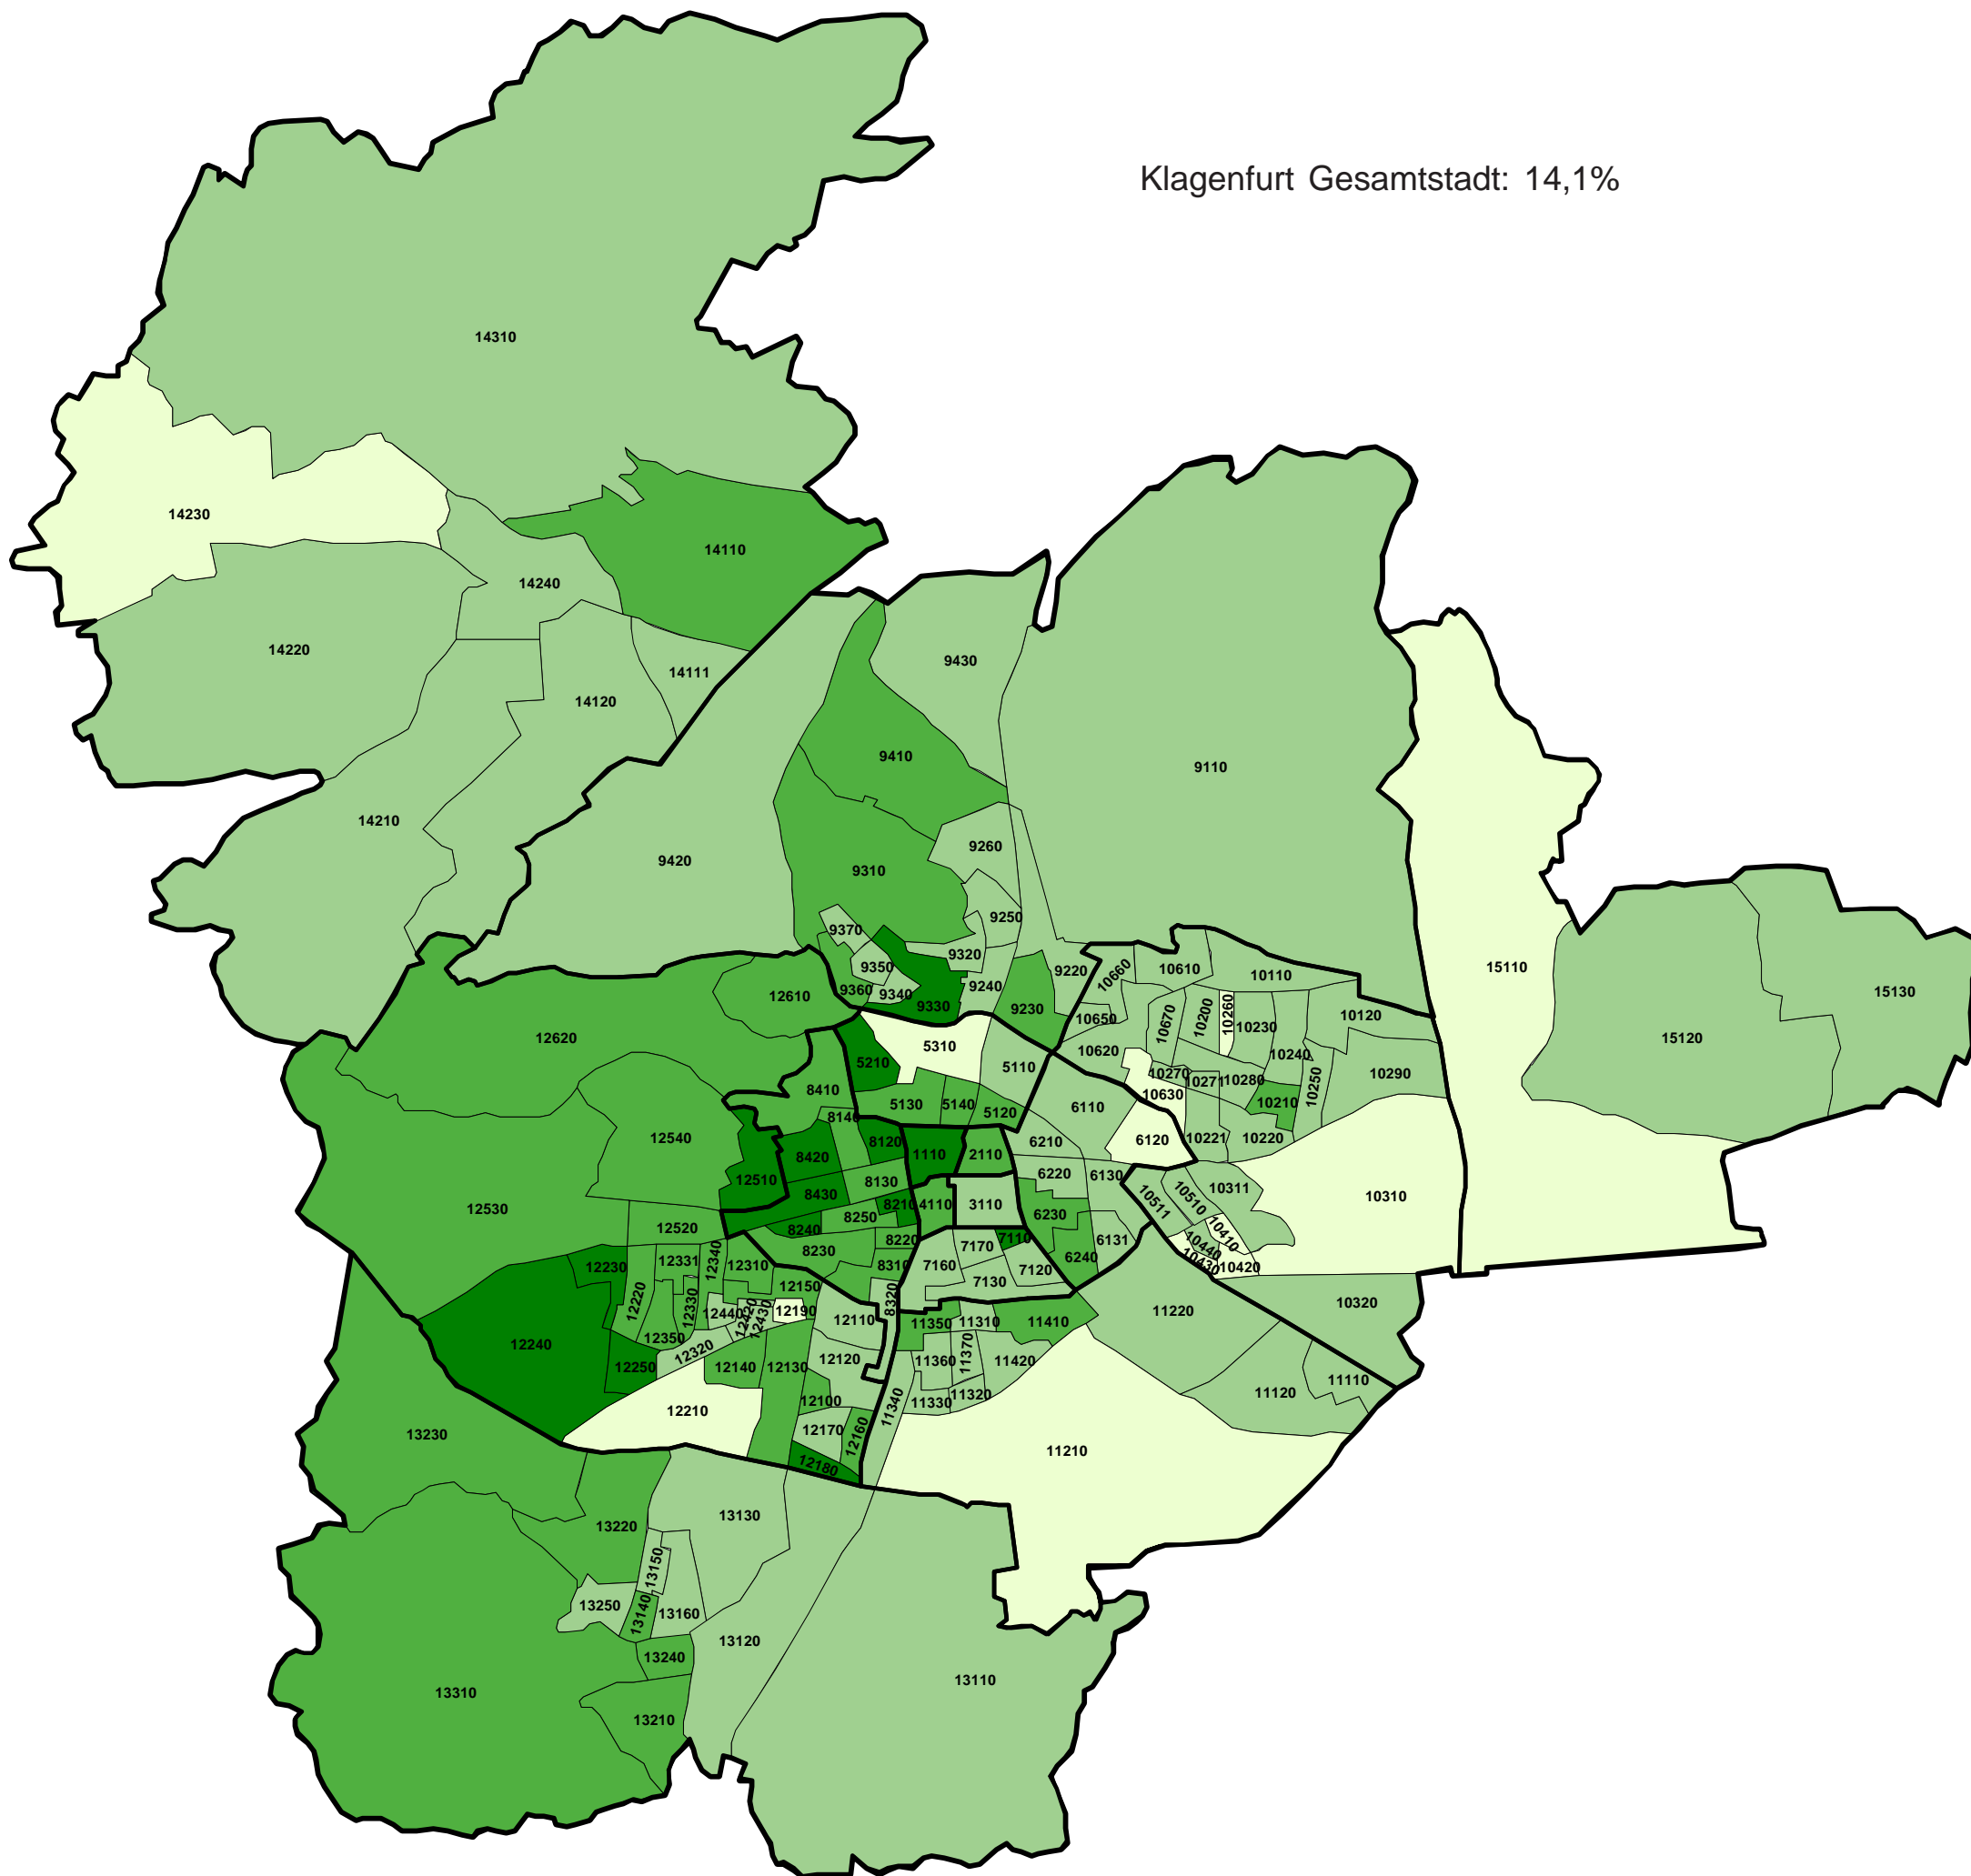

Landeshauptstadt
KLAGENFURT
 am Wörthersee

Klagenfurt Gesamtstadt: 57,1%

Gemeinderatswahl
1.3.2015

Wahlbeteiligung

WAHLBETEILIGUNG in Prozent

- bis unter 50,0
- 50,0 bis unter 58,5
- 58,5 bis unter 67,0
- 67,0 bis unter 75,0
- 75,0 und darüber

Gemeinderatswahl
1.3.2015

Parteistimmenanteile
der **SPÖ**

STIMMENANTEILE in Prozent

- bis unter 20,0
- 20,0 bis unter 30,0
- 30,0 bis unter 40,0
- 40,0 und darüber

Landeshauptstadt
KLAGENFURT
 am Wörthersee

Klagenfurt Gesamtstadt: 18,8%

Gemeinderatswahl
1.3.2015

Parteistimmenanteile
 der **ÖVP**

STIMMENANTEILE in Prozent

Landeshauptstadt
KLAGENFURT
am Wörthersee

Klagenfurt Gesamtstadt: 14,1%

Gemeinderatswahl
1.3.2015

Parteistimmenanteile
der **GRÜNEN**

STIMMENANTEILE in Prozent

- bis unter 7,0
- 7,0 bis unter 14,0
- 14,0 bis unter 21,0
- 21,0 und darüber