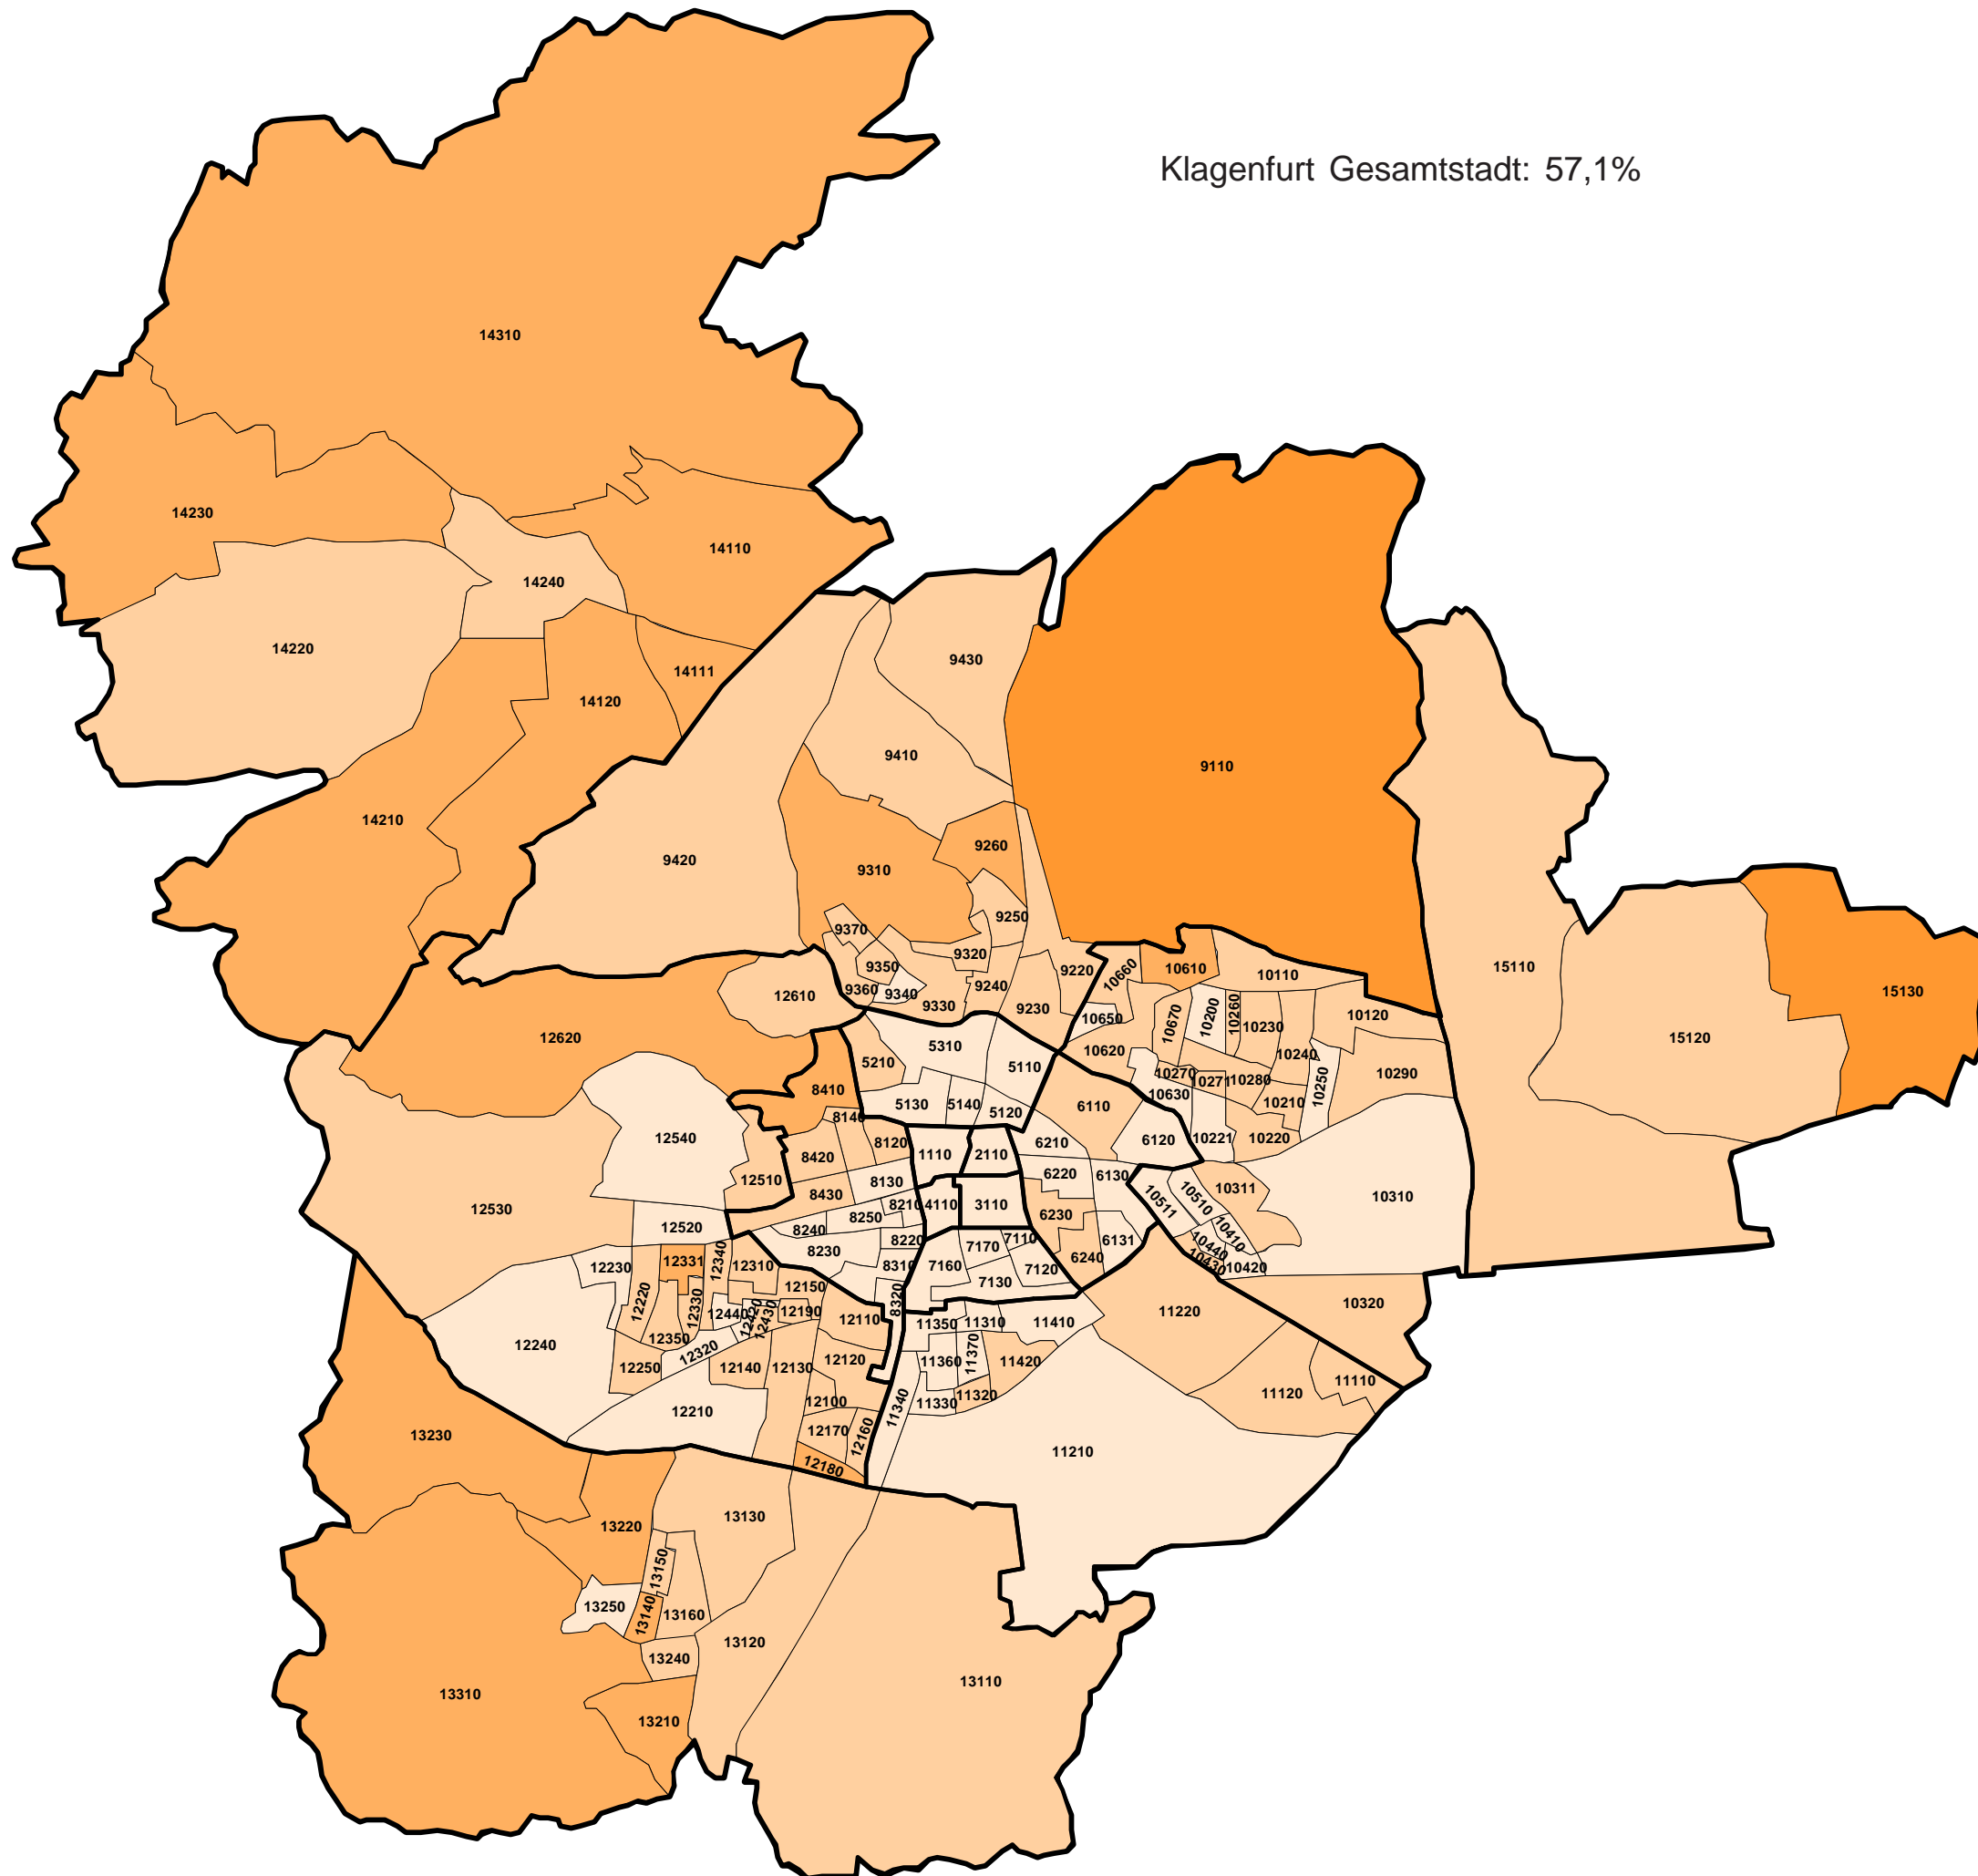

Landeshauptstadt
KLAGENFURT
 am Wörthersee

Klagenfurt Gesamtstadt: 57,1%

Gemeinderatswahl
1.3.2015

Wahlbeteiligung

WAHLBETEILIGUNG in Prozent

- bis unter 50,0
- 50,0 bis unter 58,5
- 58,5 bis unter 67,0
- 67,0 bis unter 75,0
- 75,0 und darüber

Landeshauptstadt
KLAGENFURT
am Wörthersee

Klagenfurt Gesamtstadt: 24,9%

Gemeinderatswahl
1.3.2015

Parteistimmenanteile
der **FPÖ**

STIMMENANTEILE in Prozent

Landeshauptstadt
KLAGENFURT
am Wörthersee

Klagenfurt Gesamtstadt: 30,7%

Gemeinderatswahl
1.3.2015

Parteistimmenanteile
der **SPÖ**

STIMMENANTEILE in Prozent

- bis unter 20,0
- 20,0 bis unter 30,0
- 30,0 bis unter 40,0
- 40,0 und darüber

Landeshauptstadt
KLAGENFURT
 am Wörthersee