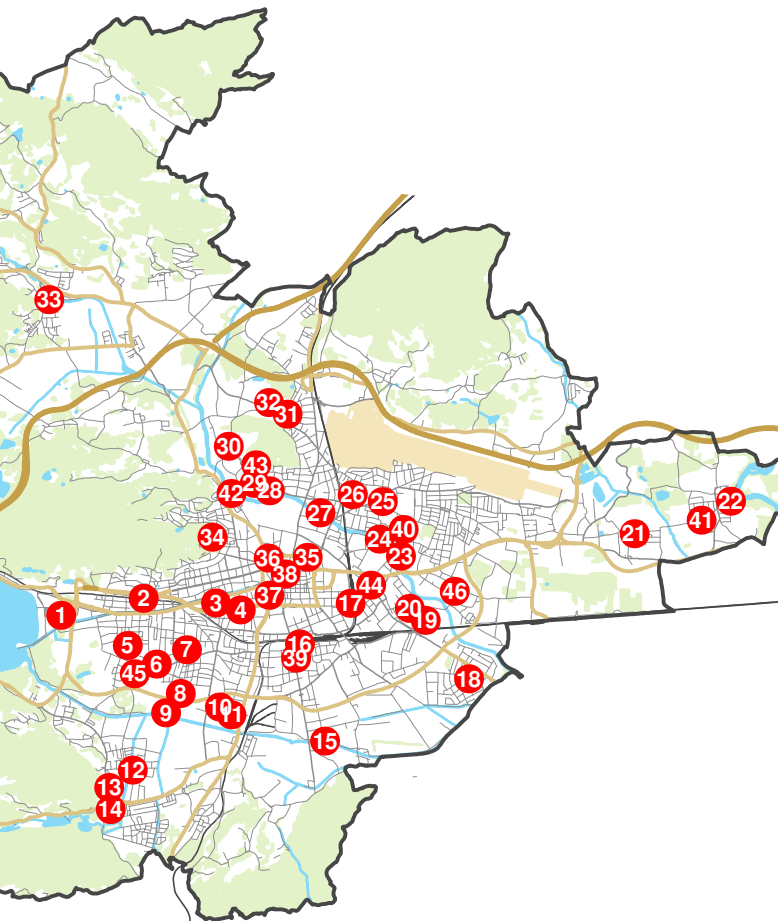

In diesem Folder sind alle Spielplätze zusammengestellt – vom gemütlichen kleinen Stadtspielplatz bis hin zum großen Abenteuerspielplatz inklusive Naturerlebnissen.

Anhand der Übersichtskarte und des QR-Codes sind alle Spielplätze, die Klagenfurt zu bieten hat, leicht für Sie zu finden.

Stadträtin DIⁱⁿ Constance Mochar
Referentin für Frauen, Familie,
Stadt- und Verkehrsplanung

Europapark.....	1	
Spindelbrückenpark.....	2	
Grünanl. Christof-Martin-Wieland-Str.	3	
Festungspark.....	4	
Waffenschmiedpark.....	5	
Dag-Hammarskjöld-Siedlung.....	6	
Seiserastraße.....	7	
Grünanlage Hubertusstraße.....	8	
Freizeitzpark Sattnitz.....	9	
Grünanlage Lodengasse.....	10	
Grünanlage Weidmannsgasse.....	11	
Rekabachpark.....	12	
Viktring Zentrum.....	13	
Koschatpromenade.....	14	
St. Ruprecht Sattnitz-Ost.....	15	
Kinopark.....	16	
Park am Ostbahnhof.....	17	
Spielplatz in der Ebenthalersiedlung	18	
Fischlsiedlung - Ostpark.....	19	Wölfnitz Zentrum.....
Fischlsiedlung - Zentrumspark.....	20	Spielwiese Kreuzbergl.....
Hörtendorf bei der Schule.....	21	Rauscherpark.....
Hörtendorf Ostpark.....	22	Schubertpark.....
Schlosspark Welzenegg.....	23	Stadtgraben.....
Biberpark.....	24	Alter Platz.....
Freizeitpark Welzenegg.....	25	Schatzmayrpark.....
Robert-Musil-Park.....	26	Dachauerpark.....
Elisabethpromenade.....	27	Hörtendorf Westpark.....
Glanpark.....	28	Am Mühlgang.....
Weinaschgasse.....	29	Spielplatz am Spitalberg
Feschnigpark.....	30	Grünanl. Einspielerstraße ...
Grünanlage Schönhofstraße.....	31	Siebenhügelwald.....
Grünanlage Dopplergasse.....	32	Harbacher Zentrumspark....