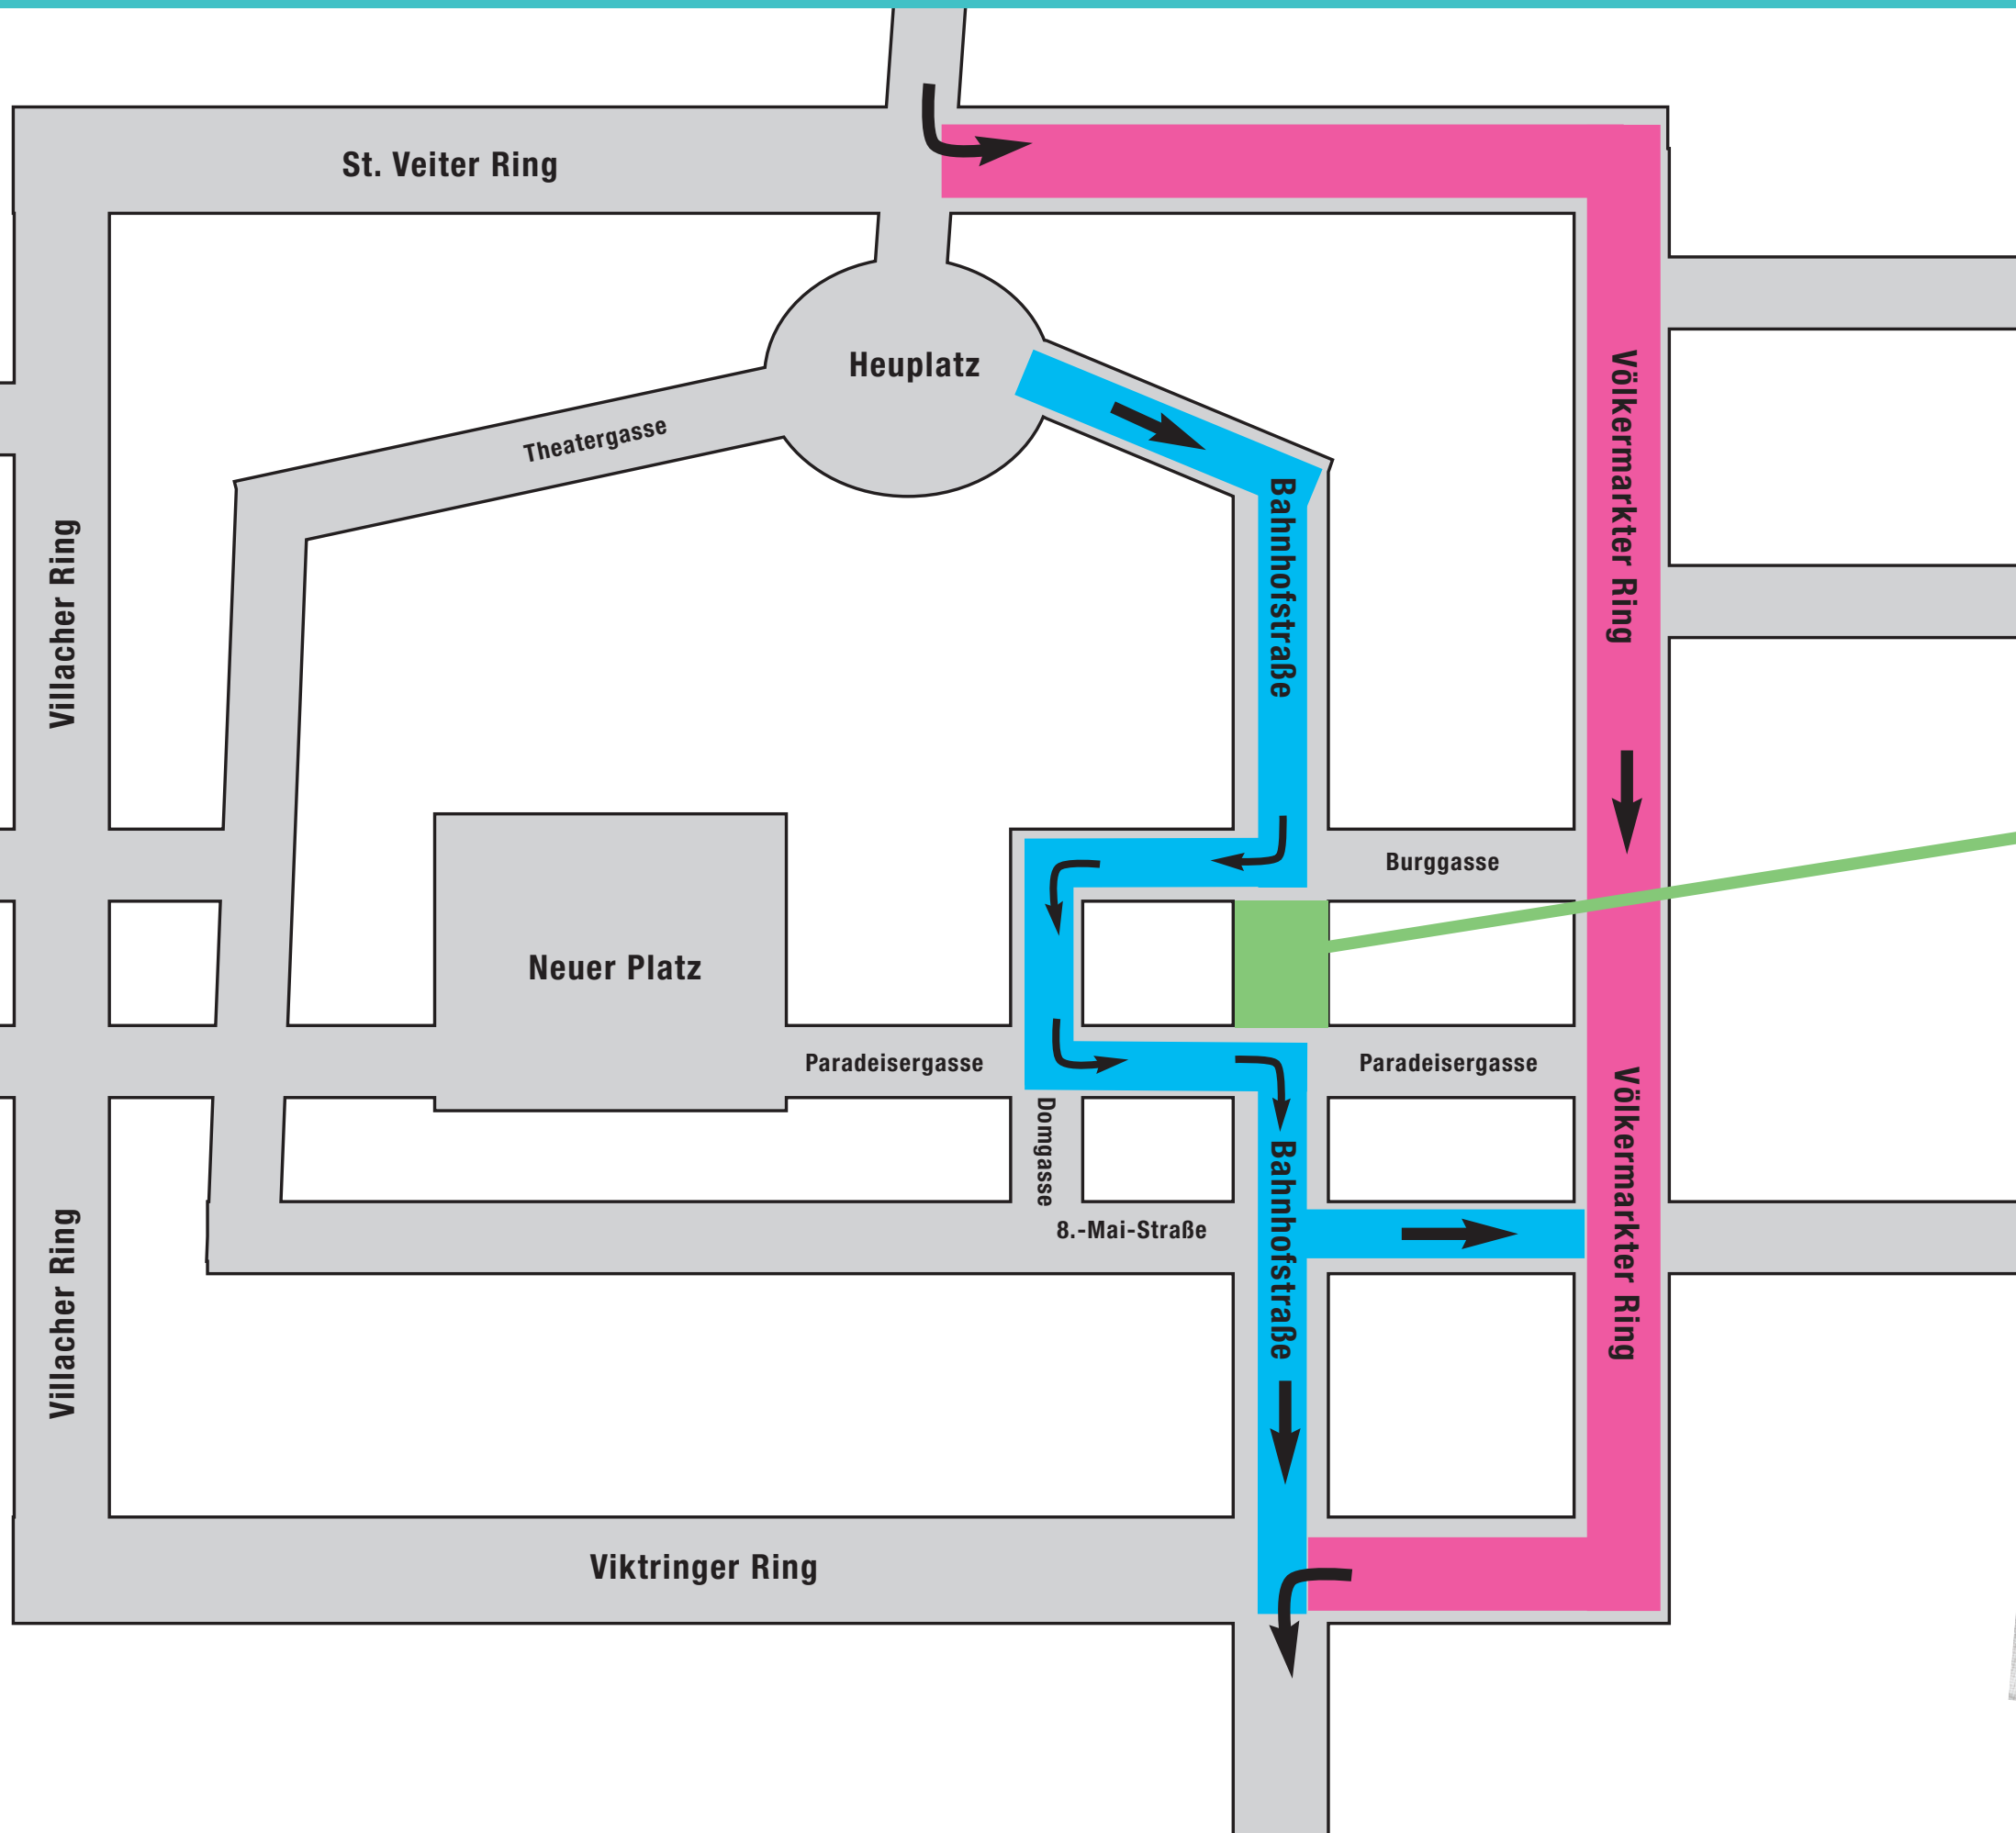

EMPFOHLENE AUSWEICHROUTEN

**LEBENS
RAUM
BAHNHOF
STRASSE**
ZWISCHEN BURGASSE
UND PARADEISERGASSE
**1. JUNI BIS
31. JULI**

 facebook.com/klagenfurt  instagram.com/klagenfurt  twitter.com/klagenfurtstadt