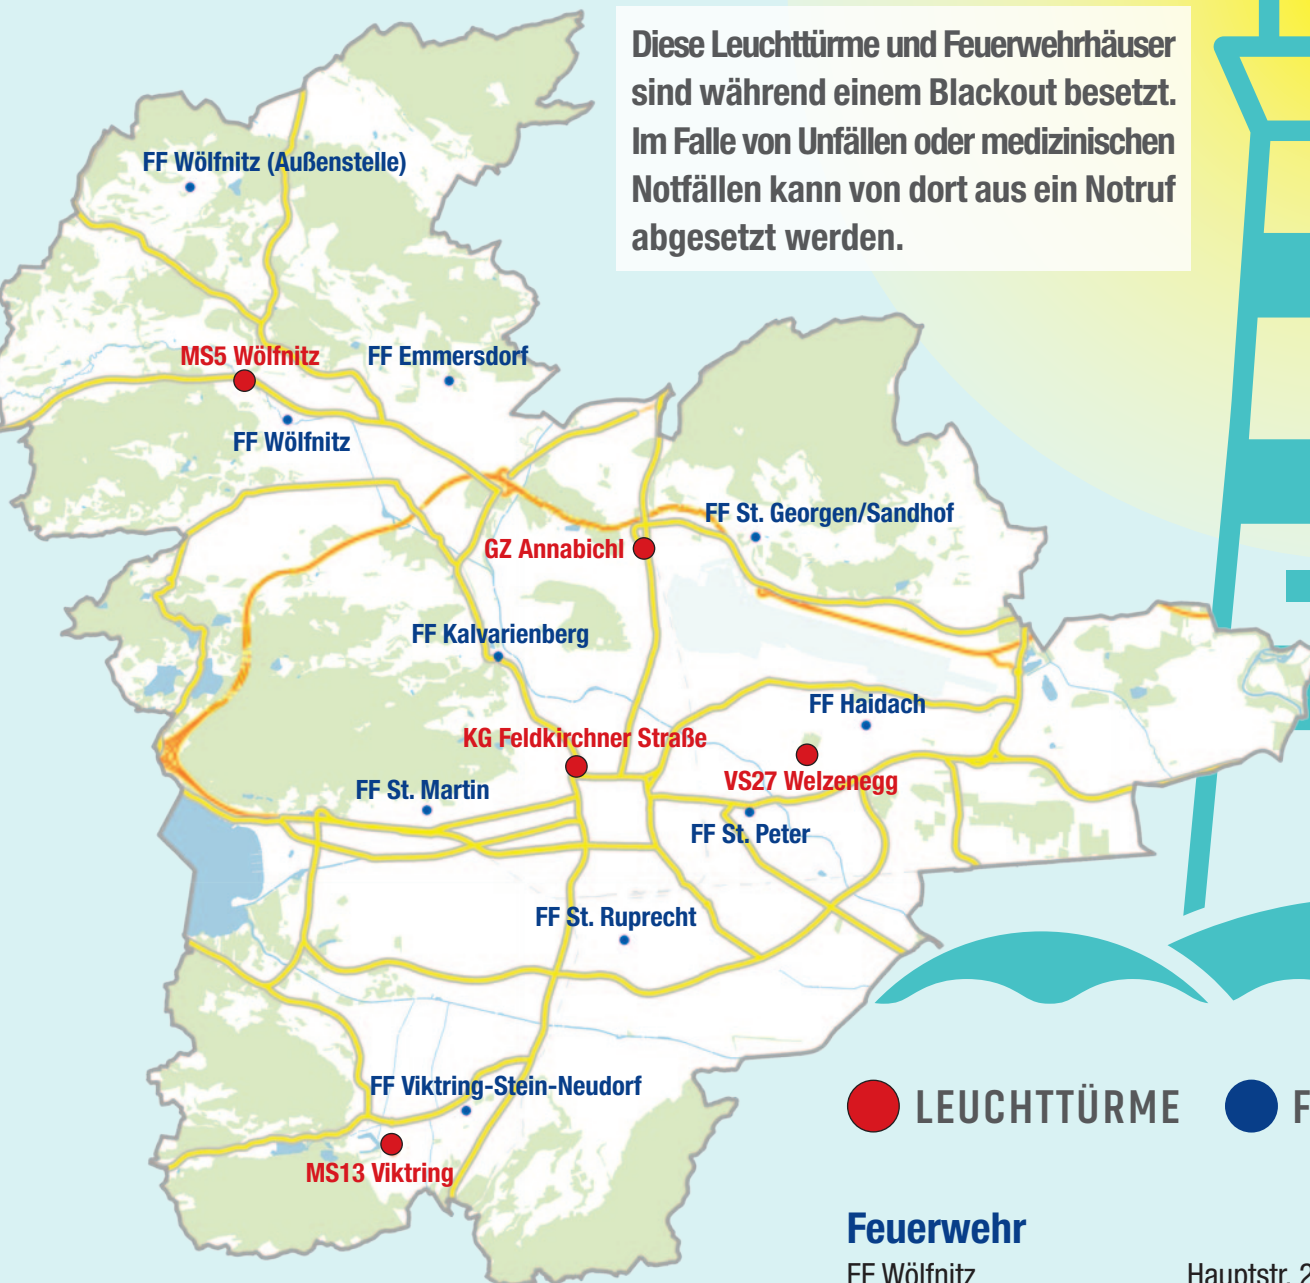

LEUCHTTURM

Diese Leuchttürme und Feuerwehrlhäuser sind während einem Blackout besetzt. Im Falle von Unfällen oder medizinischen Notfällen kann von dort aus ein Notruf abgesetzt werden.

● LEUCHTTÜRME ● FEUERWEHR

DIE STANDORTE IN KLAGENFURT

Leuchttürme

| | |
|----------------------------------|---------------------------|
| Kindergarten Feldkirchner Straße | Feldkirchner Str. 7, 9020 |
| Gemeindezentrum Annabichl | St. Veiter Str. 195, 9020 |
| Volksschule 27 Welzenegg | Schachterlweg 47, 9020 |
| Mittelschule 5 Wölfnitz | Römerweg 38, 9061 |
| Mittelschule 13 Viktring | Abstimmungsstr. 31, 9073 |

Feuerwehr

| | |
|---------------------------|------------------------------|
| FF Wölfnitz | Hauptstr. 29, 9061 |
| FF Wölfnitz (Außenstelle) | Großbuchstr. 81A, 9061 |
| FF Emmersdorf | Emmersdorfer Str. 40, 9061 |
| FF St. Georgen/Sandhof | St. Georgener Str. 8, 9020 |
| FF Kalvarienberg | Feldkirchner Str. 134, 9020 |
| FF Haidach | Steingasse 148, 9020 |
| FF St. Martin | Feuerwehrplatz 1, 9020 |
| FF St. Peter | Ramsauerstr. 6, 9020 |
| FF St. Ruprecht | St. Ruprechter Str. 64, 9020 |
| FF Viktring-Stein-Neudorf | Emil-Hölzel-Weg 6, 9073 |