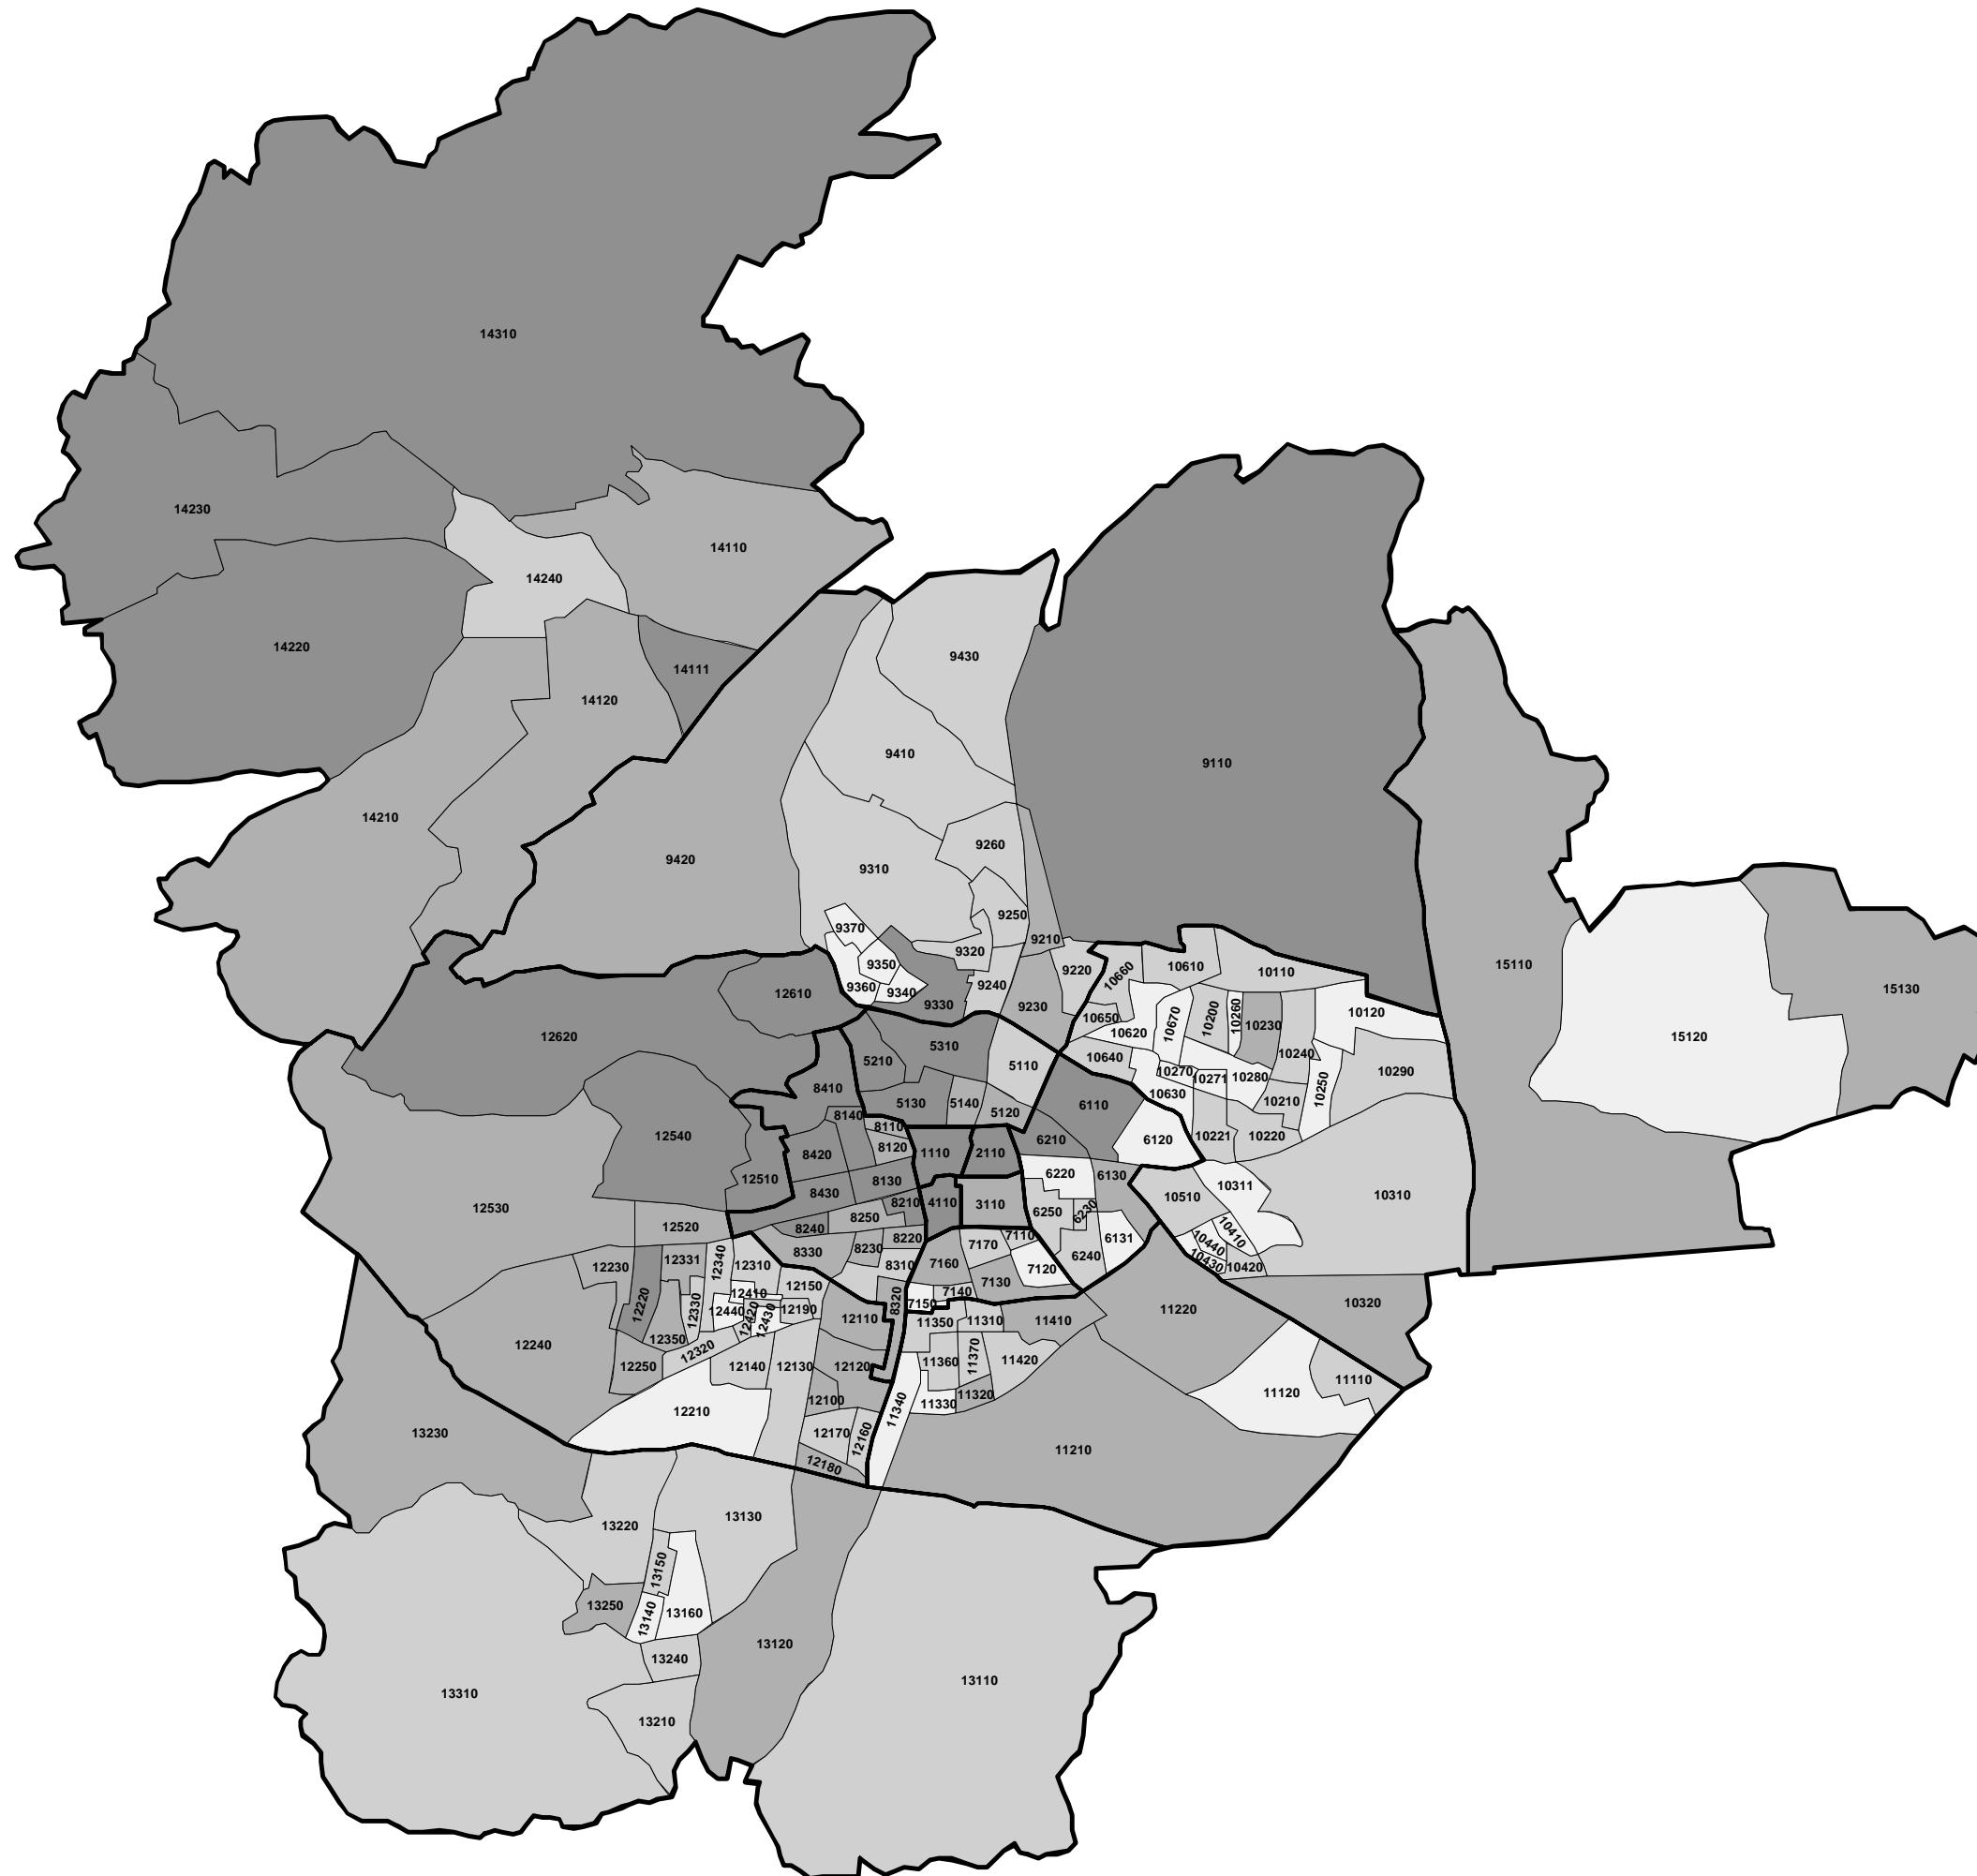

Landeshauptstadt
KLAGENFURT
 am Wörthersee

Landtagswahl
3.3.2013

Wahlbeteiligung

WAHLBETEILIGUNG in Prozent

- bis unter 50,0
- 50,0 bis unter 58,5
- 58,5 bis unter 67,0
- 67,0 bis unter 75,5
- 75,5 und darüber

Landeshauptstadt
KLAGENFURT
am Wörthersee

Landtagswahl
3.3.2013

Parteistimmenanteile
der **FPK**

STIMMENANTEILE in Prozent

-  bis unter 8,0
-  8,0 bis unter 12,0
-  12,0 bis unter 16,0
-  16,0 und darüber

Landeshauptstadt
KLAGENFURT
 am Wörthersee

Landtagswahl
3.3.2013

Parteistimmenanteile
 der **SPÖ**

STIMMENANTEILE in Prozent

- bis unter 33,0
- 33,0 bis unter 41,5
- 41,5 bis unter 50,0
- 50,0 und darüber

Landeshauptstadt
KLAGENFURT
am Wörthersee

Landtagswahl
3.3.2013

Parteistimmenanteile
der ÖVP

STIMMENANTEILE in Prozent

-  bis unter 8,0
-  8,0 bis unter 12,0
-  12,0 bis unter 16,0
-  16,0 und darüber

Landeshauptstadt
KLAGENFURT
am Wörthersee