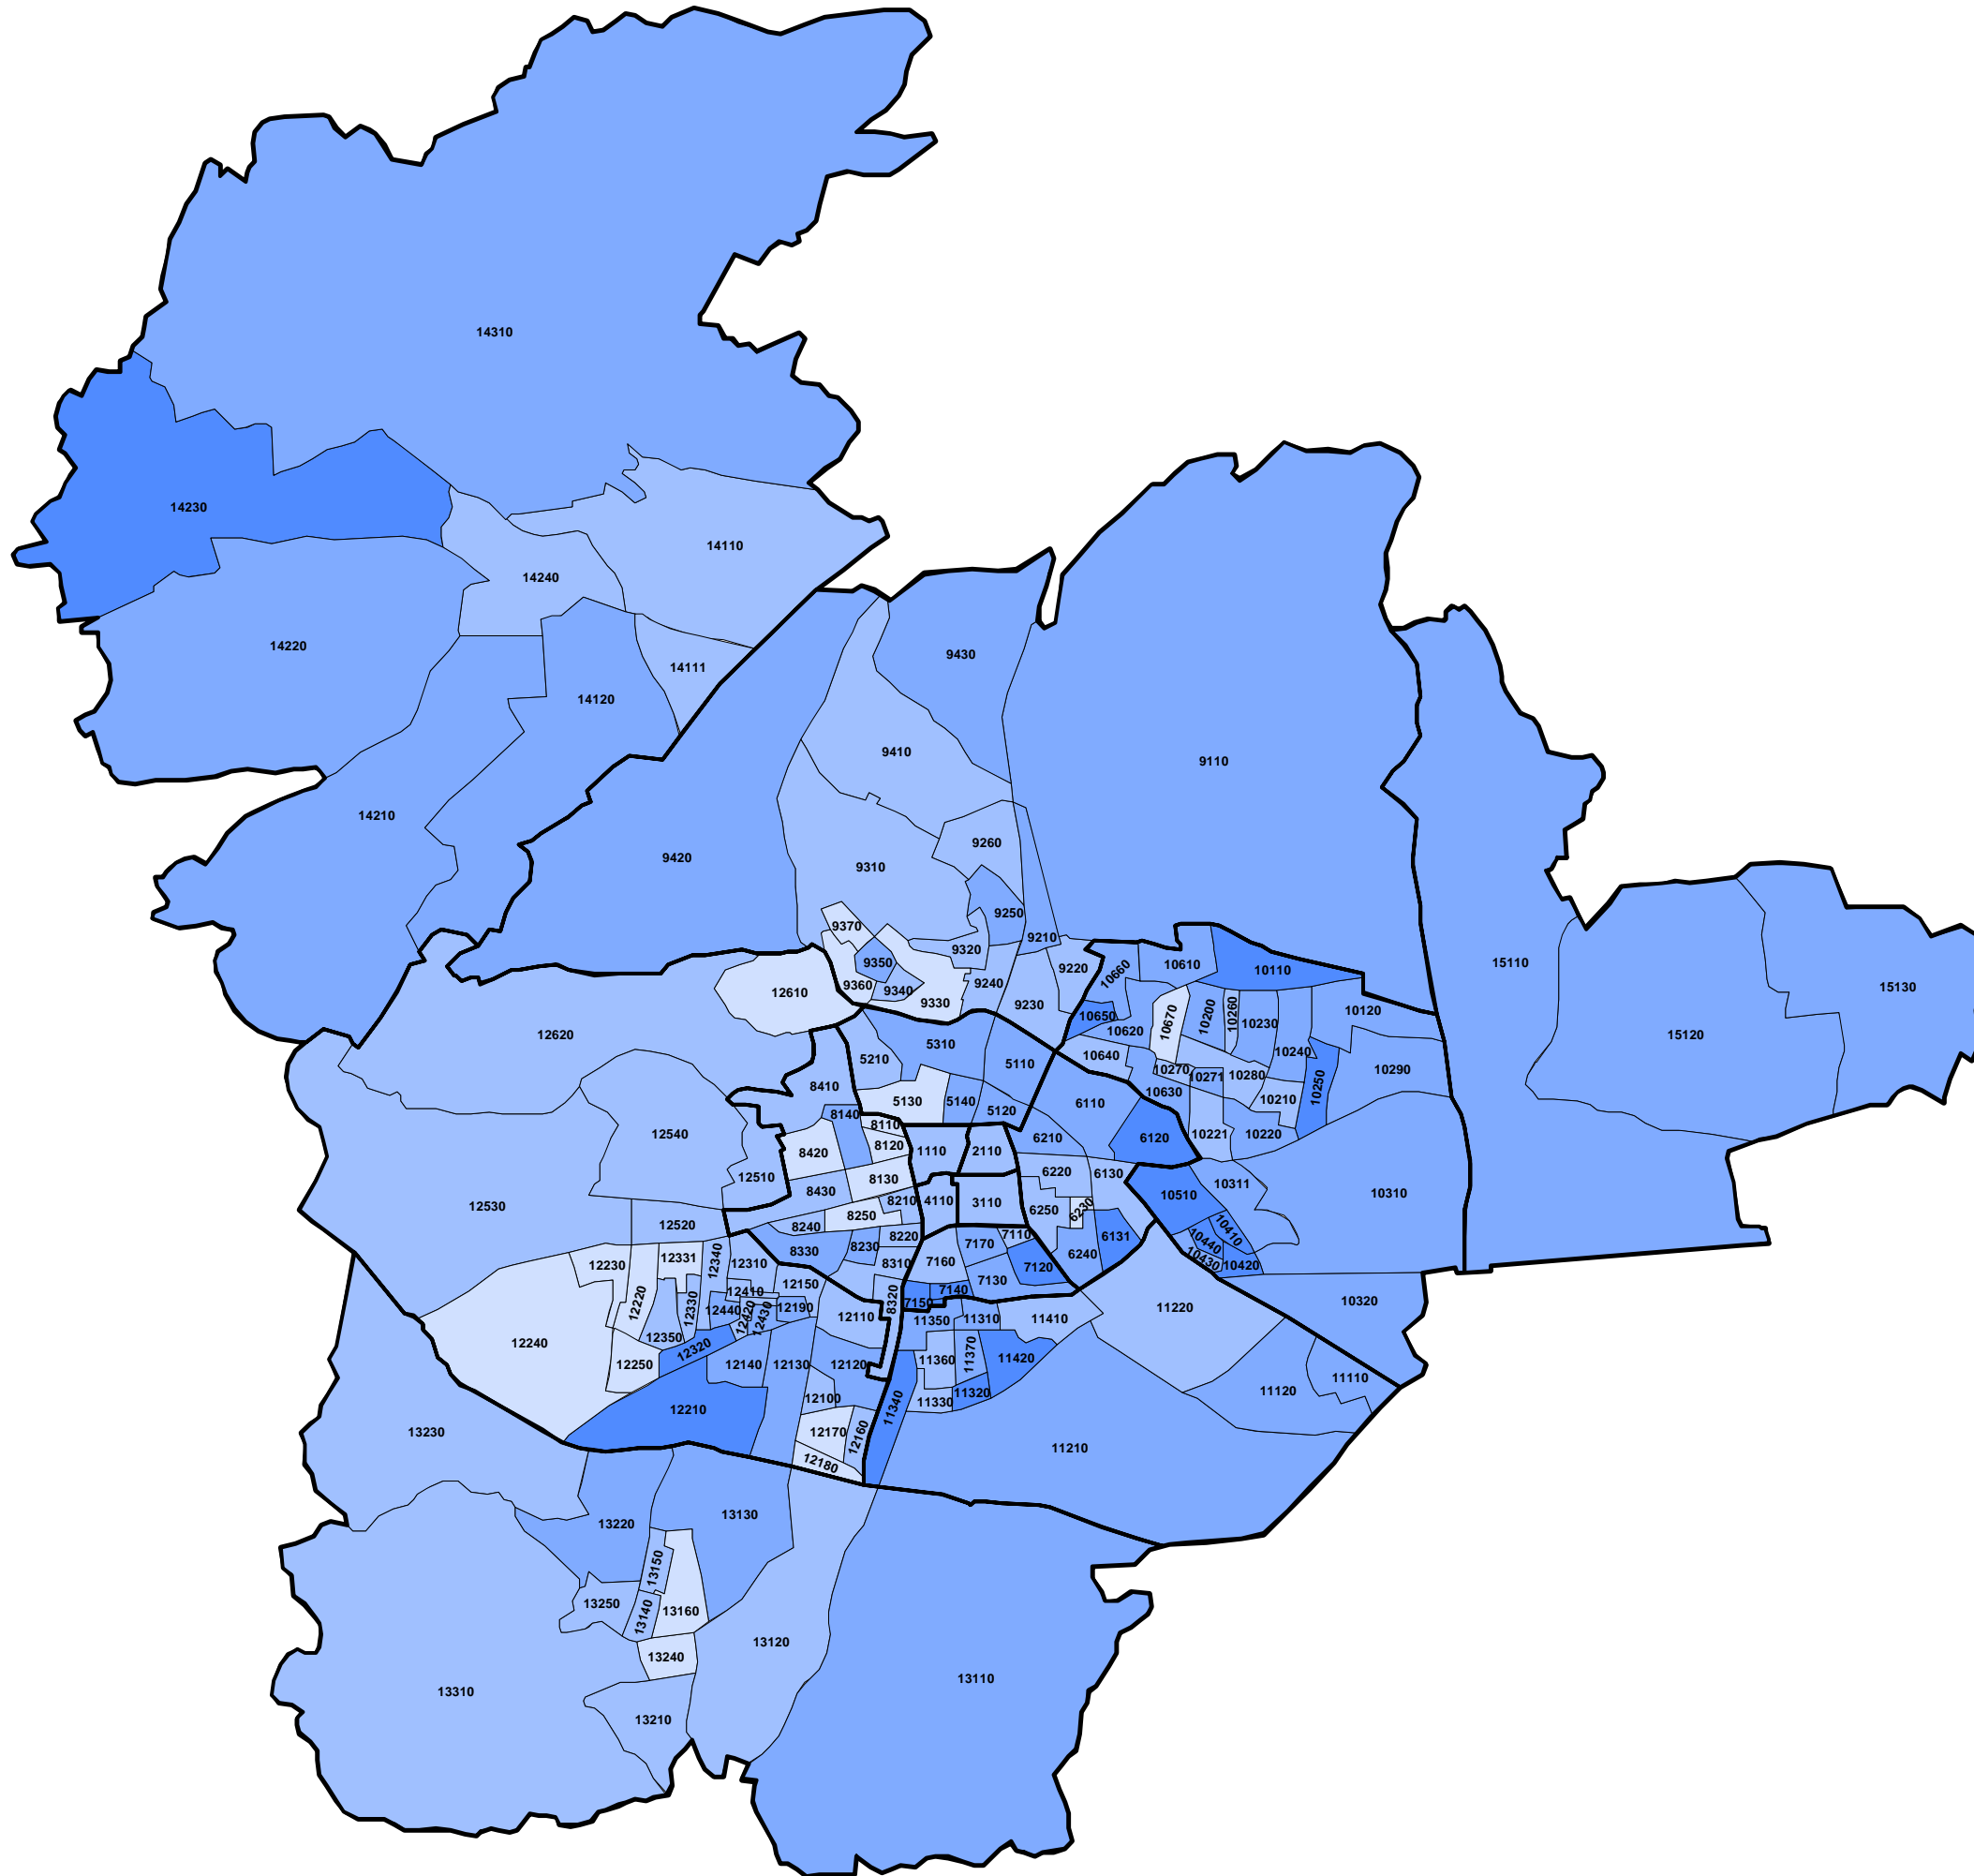

Landeshauptstadt
KLAGENFURT
 am Wörthersee

Landtagswahl
3.3.2013

Wahlbeteiligung

WAHLBETEILIGUNG in Prozent

- bis unter 50,0
- 50,0 bis unter 58,5
- 58,5 bis unter 67,0
- 67,0 bis unter 75,5
- 75,5 und darüber

Landeshauptstadt
KLAGENFURT
am Wörthersee

Landtagswahl
3.3.2013

Parteistimmenanteile
der **FPK**

STIMMENANTEILE in Prozent

-  bis unter 8,0
-  8,0 bis unter 12,0
-  12,0 bis unter 16,0
-  16,0 und darüber

Landeshauptstadt
KLAGENFURT
 am Wörthersee

Landtagswahl
3.3.2013

Parteistimmenanteile
 der **SPÖ**

STIMMENANTEILE in Prozent

- bis unter 33,0
- 33,0 bis unter 41,5
- 41,5 bis unter 50,0
- 50,0 und darüber

Landeshauptstadt
KLAGENFURT
am Wörthersee

Landtagswahl
3.3.2013

Parteistimmenanteile
der ÖVP

STIMMENANTEILE in Prozent

-  bis unter 8,0
-  8,0 bis unter 12,0
-  12,0 bis unter 16,0
-  16,0 und darüber

Landeshauptstadt
KLAGENFURT
am Wörthersee