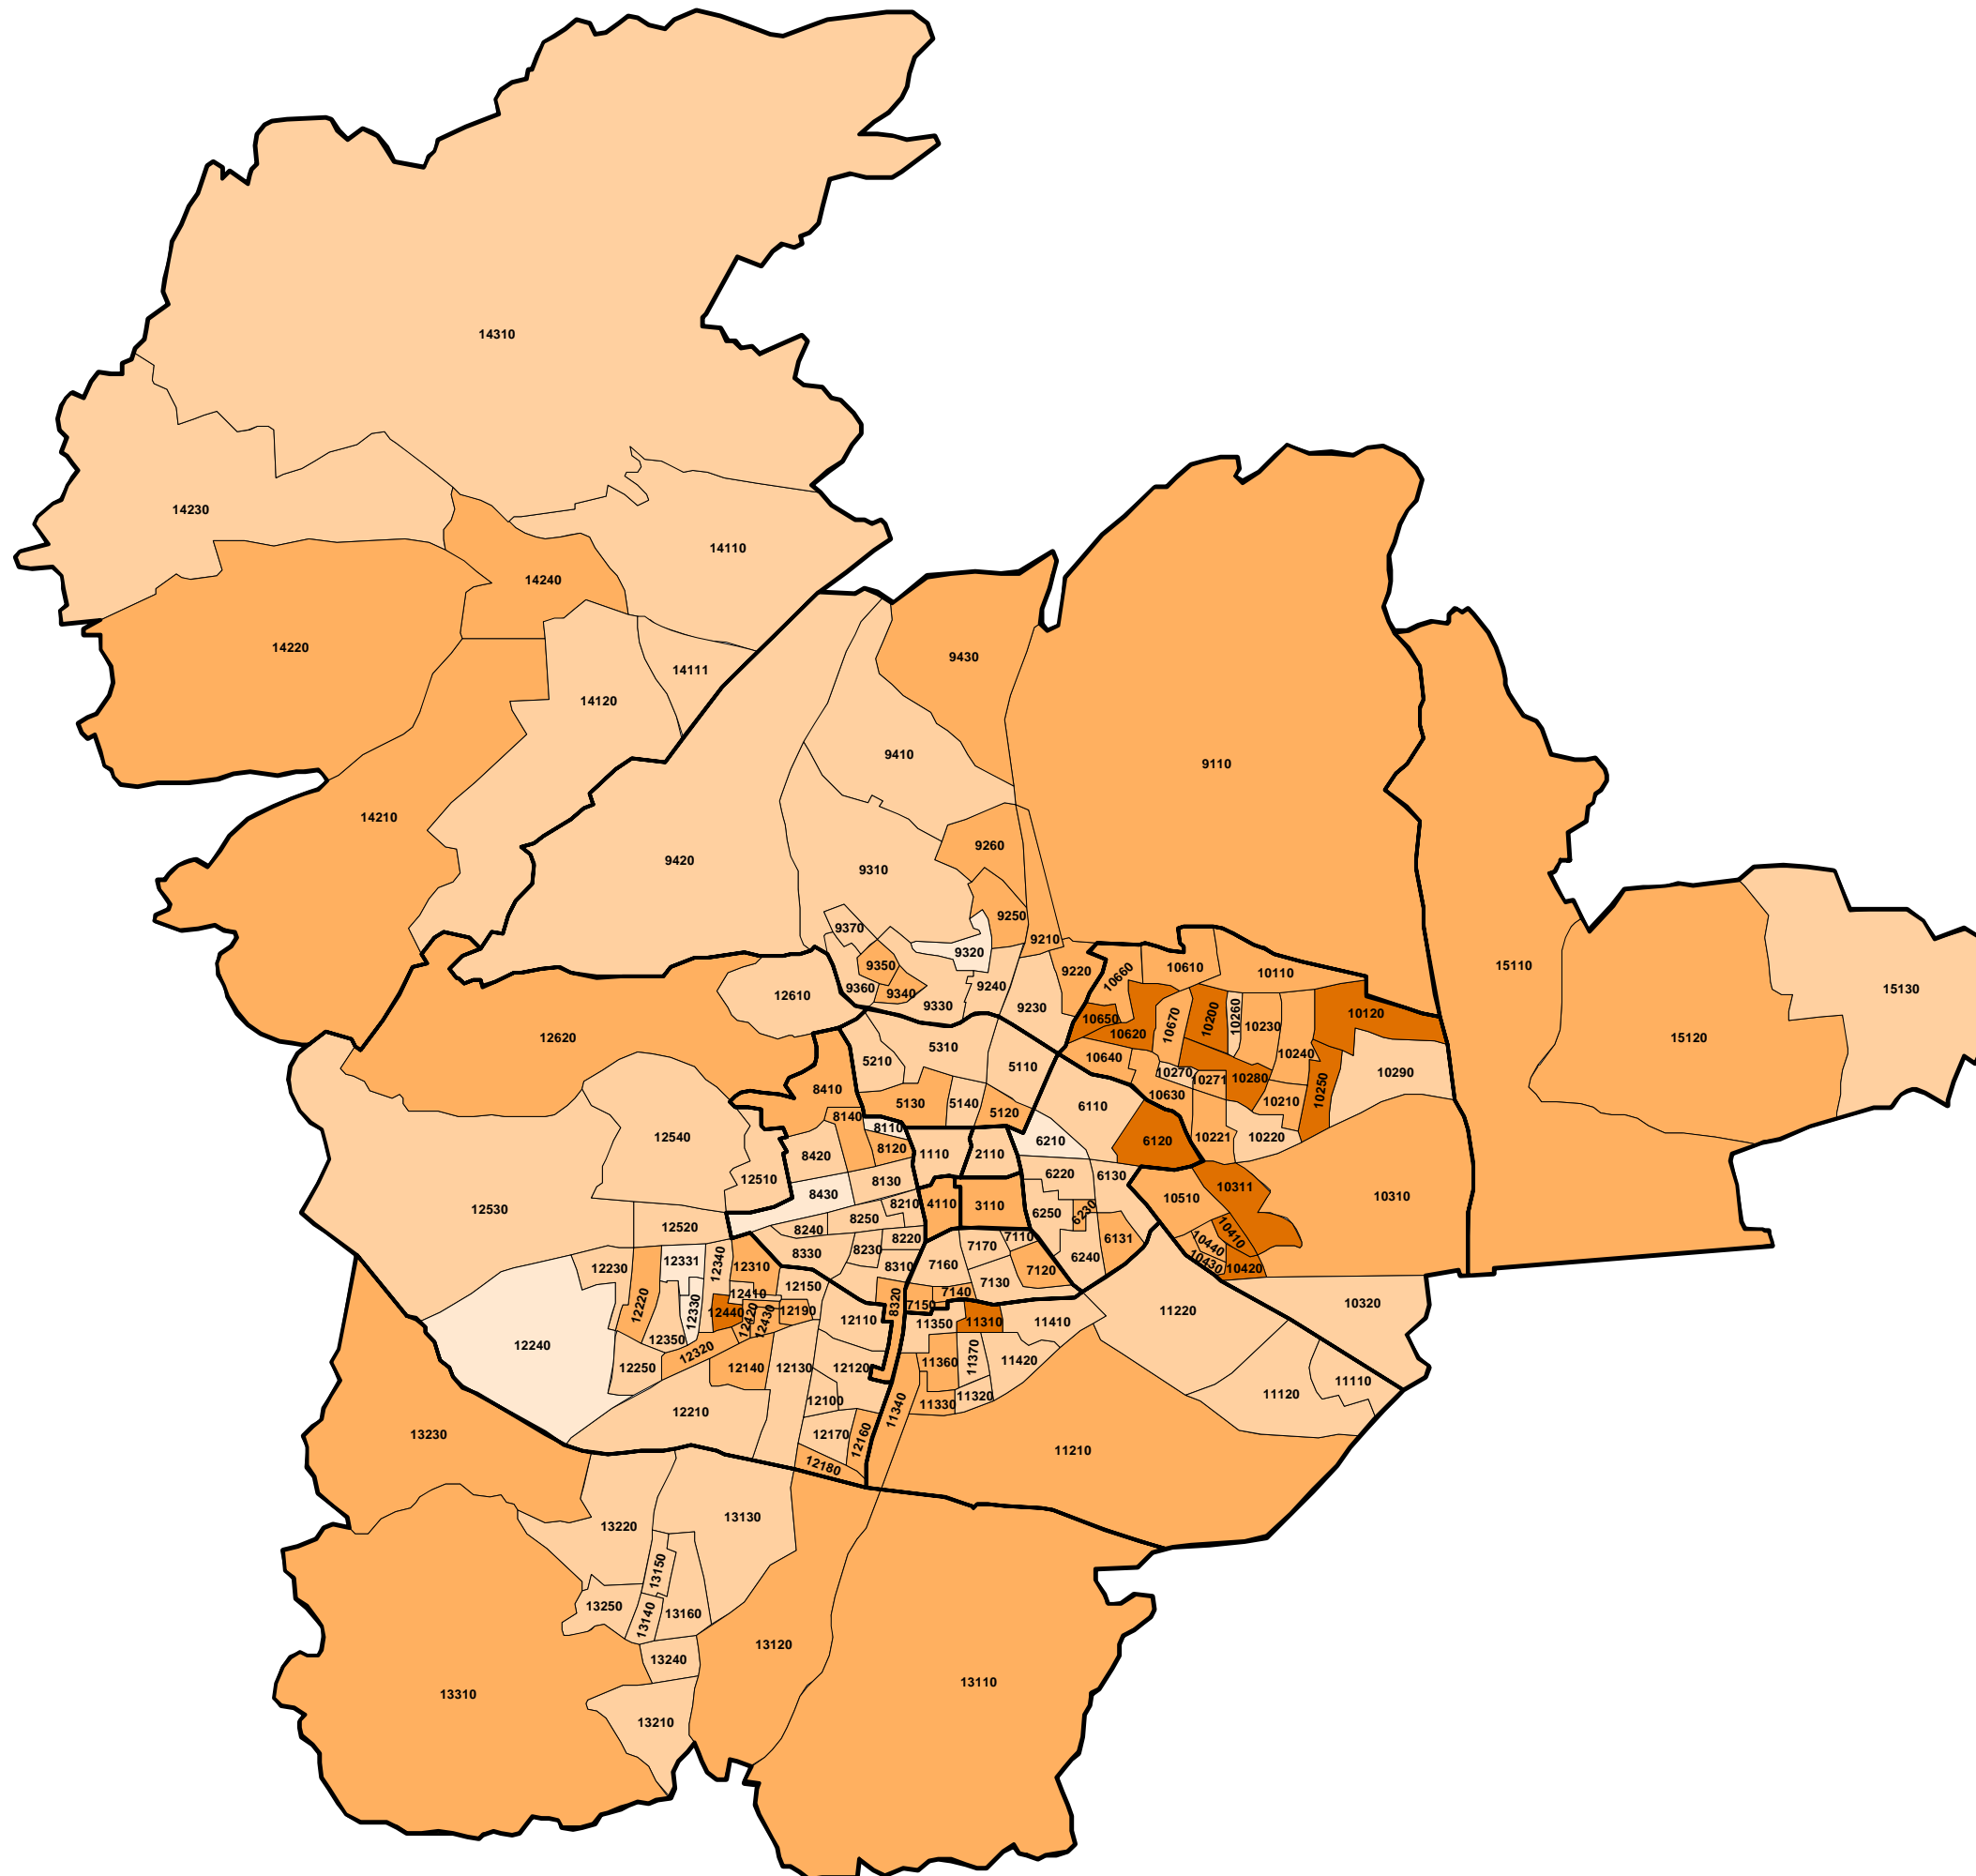

Landeshauptstadt
KLAGENFURT
am Wörthersee

Landtagswahl
3.3.2013

Parteistimmenanteile
des **BZÖ**

STIMMENANTEILE in Prozent

- bis unter 3,0
- 3,0 bis unter 6,0
- 6,0 bis unter 9,0
- 9,0 und darüber