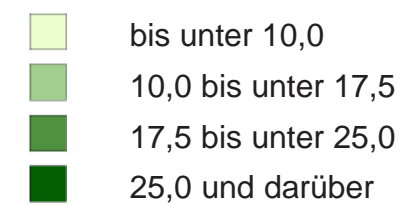

Landeshauptstadt
KLAGENFURT
 am Wörthersee

Landtagswahl
3.3.2013

Parteistimmenanteile
 der **SPÖ**

STIMMENANTEILE in Prozent

- bis unter 33,0
- 33,0 bis unter 41,5
- 41,5 bis unter 50,0
- 50,0 und darüber

Landeshauptstadt
KLAGENFURT
am Wörthersee

Landtagswahl
3.3.2013

Parteistimmenanteile
der ÖVP

STIMMENANTEILE in Prozent

-  bis unter 8,0
-  8,0 bis unter 12,0
-  12,0 bis unter 16,0
-  16,0 und darüber

Landeshauptstadt
KLAGENFURT
am Wörthersee

Landtagswahl
3.3.2013

Parteistimmenanteile
der **GRÜNEN**

STIMMENANTEILE in Prozent

Landeshauptstadt
KLAGENFURT
am Wörthersee

Landtagswahl
3.3.2013

Parteistimmenanteile
des **TS**

STIMMENANTEILE in Prozent

- bis unter 7,5
- 7,5 bis unter 10,0
- 10,0 bis unter 12,5
- 12,5 und darüber