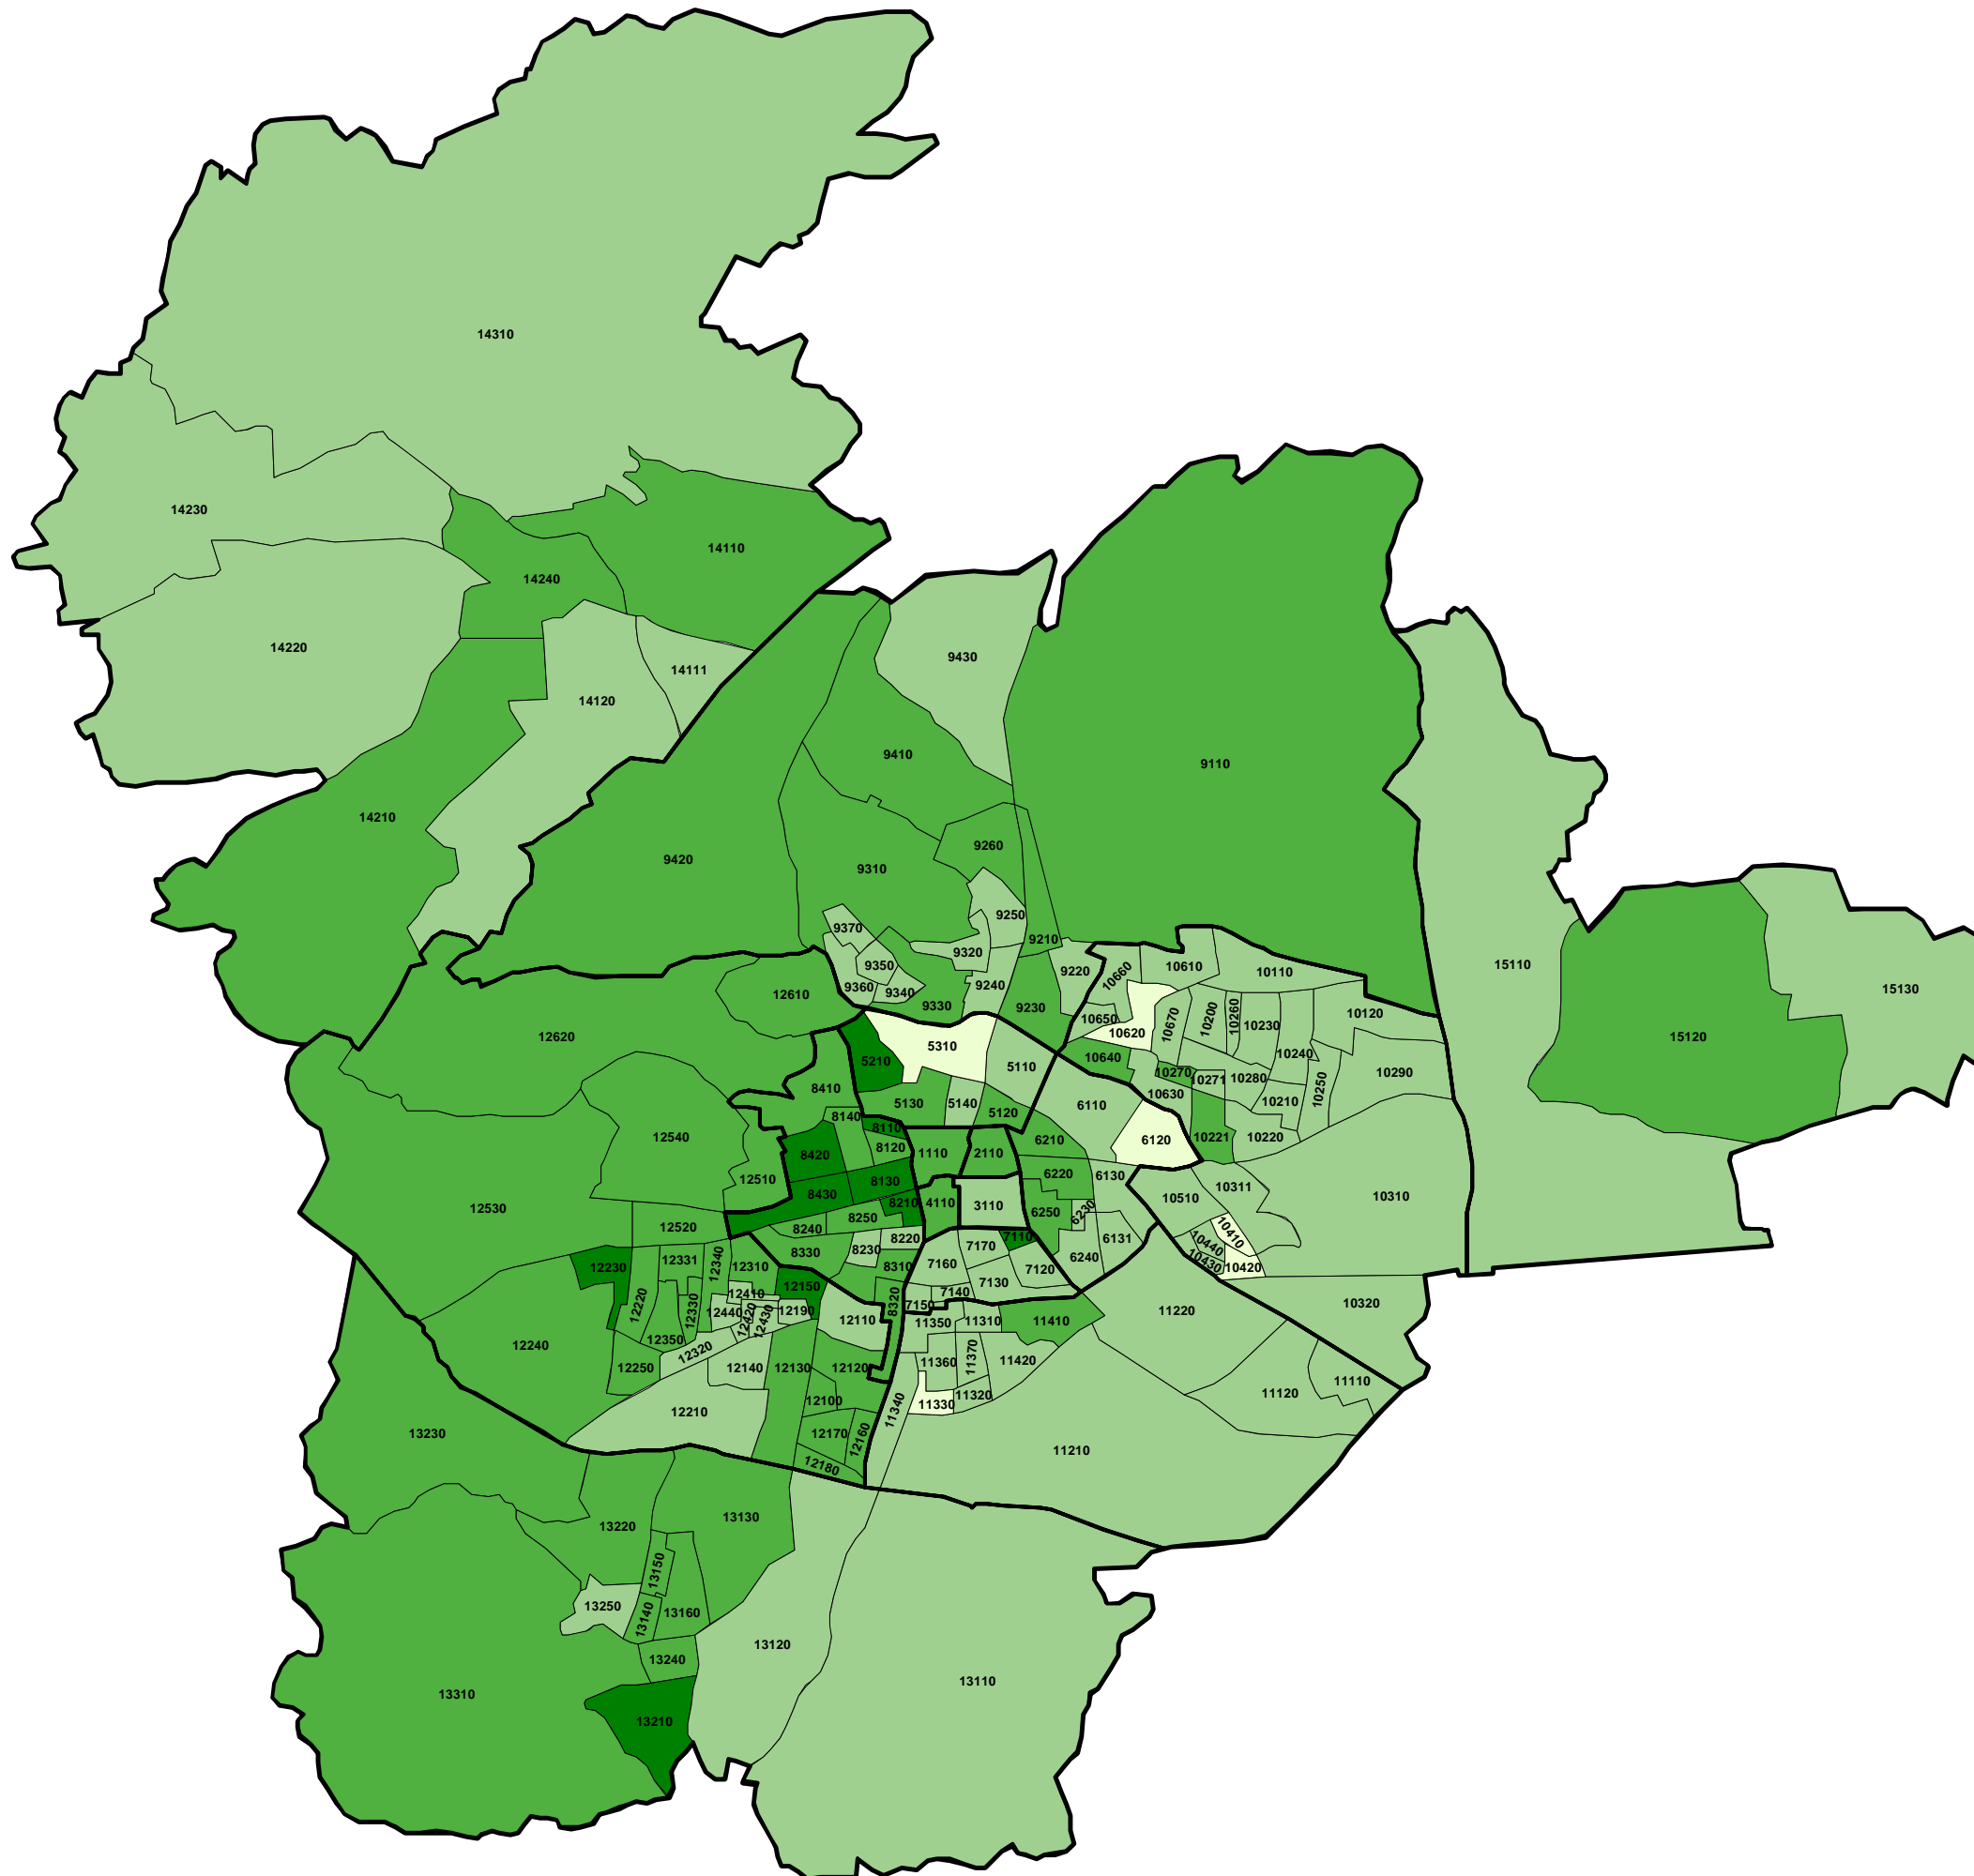

Landeshauptstadt
KLAGENFURT
am Wörthersee

Landtagswahl
3.3.2013

Parteistimmenanteile
der **GRÜNEN**

STIMMENANTEILE in Prozent