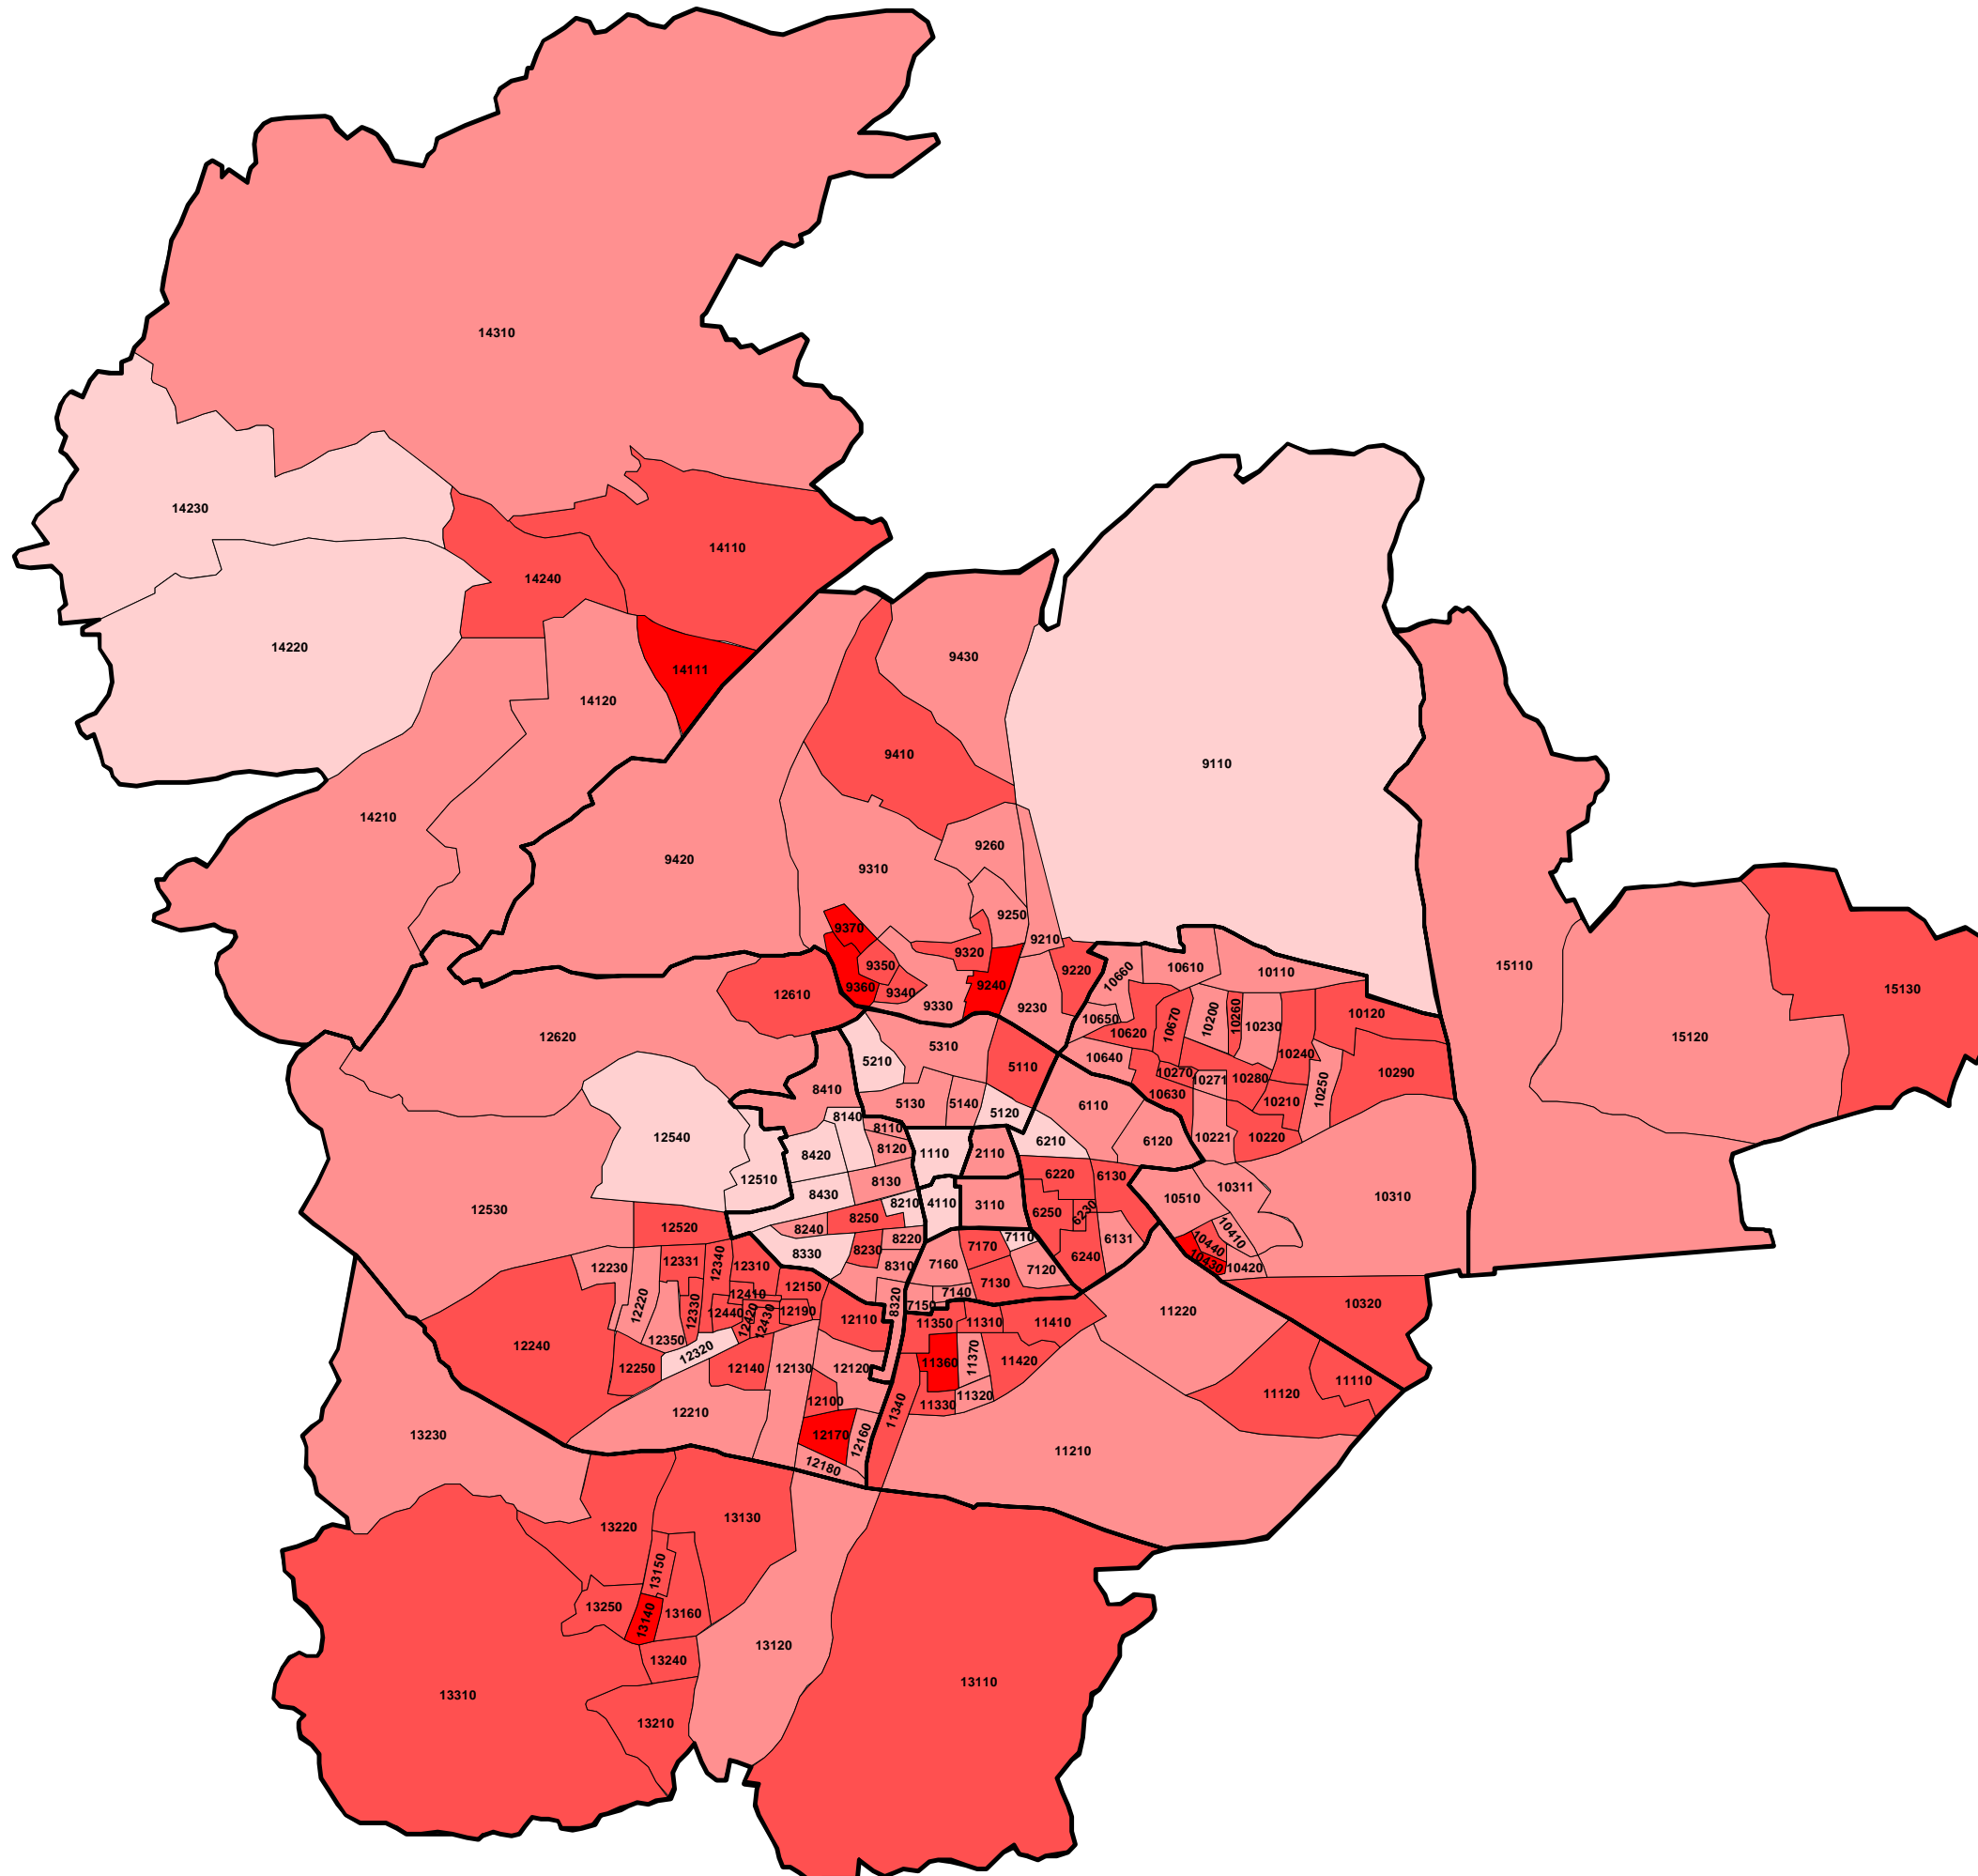

Landeshauptstadt
KLAGENFURT
 am Wörthersee

Landtagswahl
3.3.2013

Wahlbeteiligung

WAHLBETEILIGUNG in Prozent

- bis unter 50,0
- 50,0 bis unter 58,5
- 58,5 bis unter 67,0
- 67,0 bis unter 75,5
- 75,5 und darüber

Landeshauptstadt
KLAGENFURT
am Wörthersee

Landtagswahl
3.3.2013

Parteistimmenanteile
der **FPK**

STIMMENANTEILE in Prozent

-  bis unter 8,0
-  8,0 bis unter 12,0
-  12,0 bis unter 16,0
-  16,0 und darüber

Landeshauptstadt
KLAGENFURT
 am Wörthersee

Landtagswahl
3.3.2013

Parteistimmenanteile
 der **SPÖ**

STIMMENANTEILE in Prozent

- bis unter 33,0
- 33,0 bis unter 41,5
- 41,5 bis unter 50,0
- 50,0 und darüber

Landeshauptstadt
KLAGENFURT
am Wörthersee

Landtagswahl
3.3.2013

Parteistimmenanteile
der ÖVP

STIMMENANTEILE in Prozent

-  bis unter 8,0
-  8,0 bis unter 12,0
-  12,0 bis unter 16,0
-  16,0 und darüber

Landeshauptstadt
KLAGENFURT
am Wörthersee