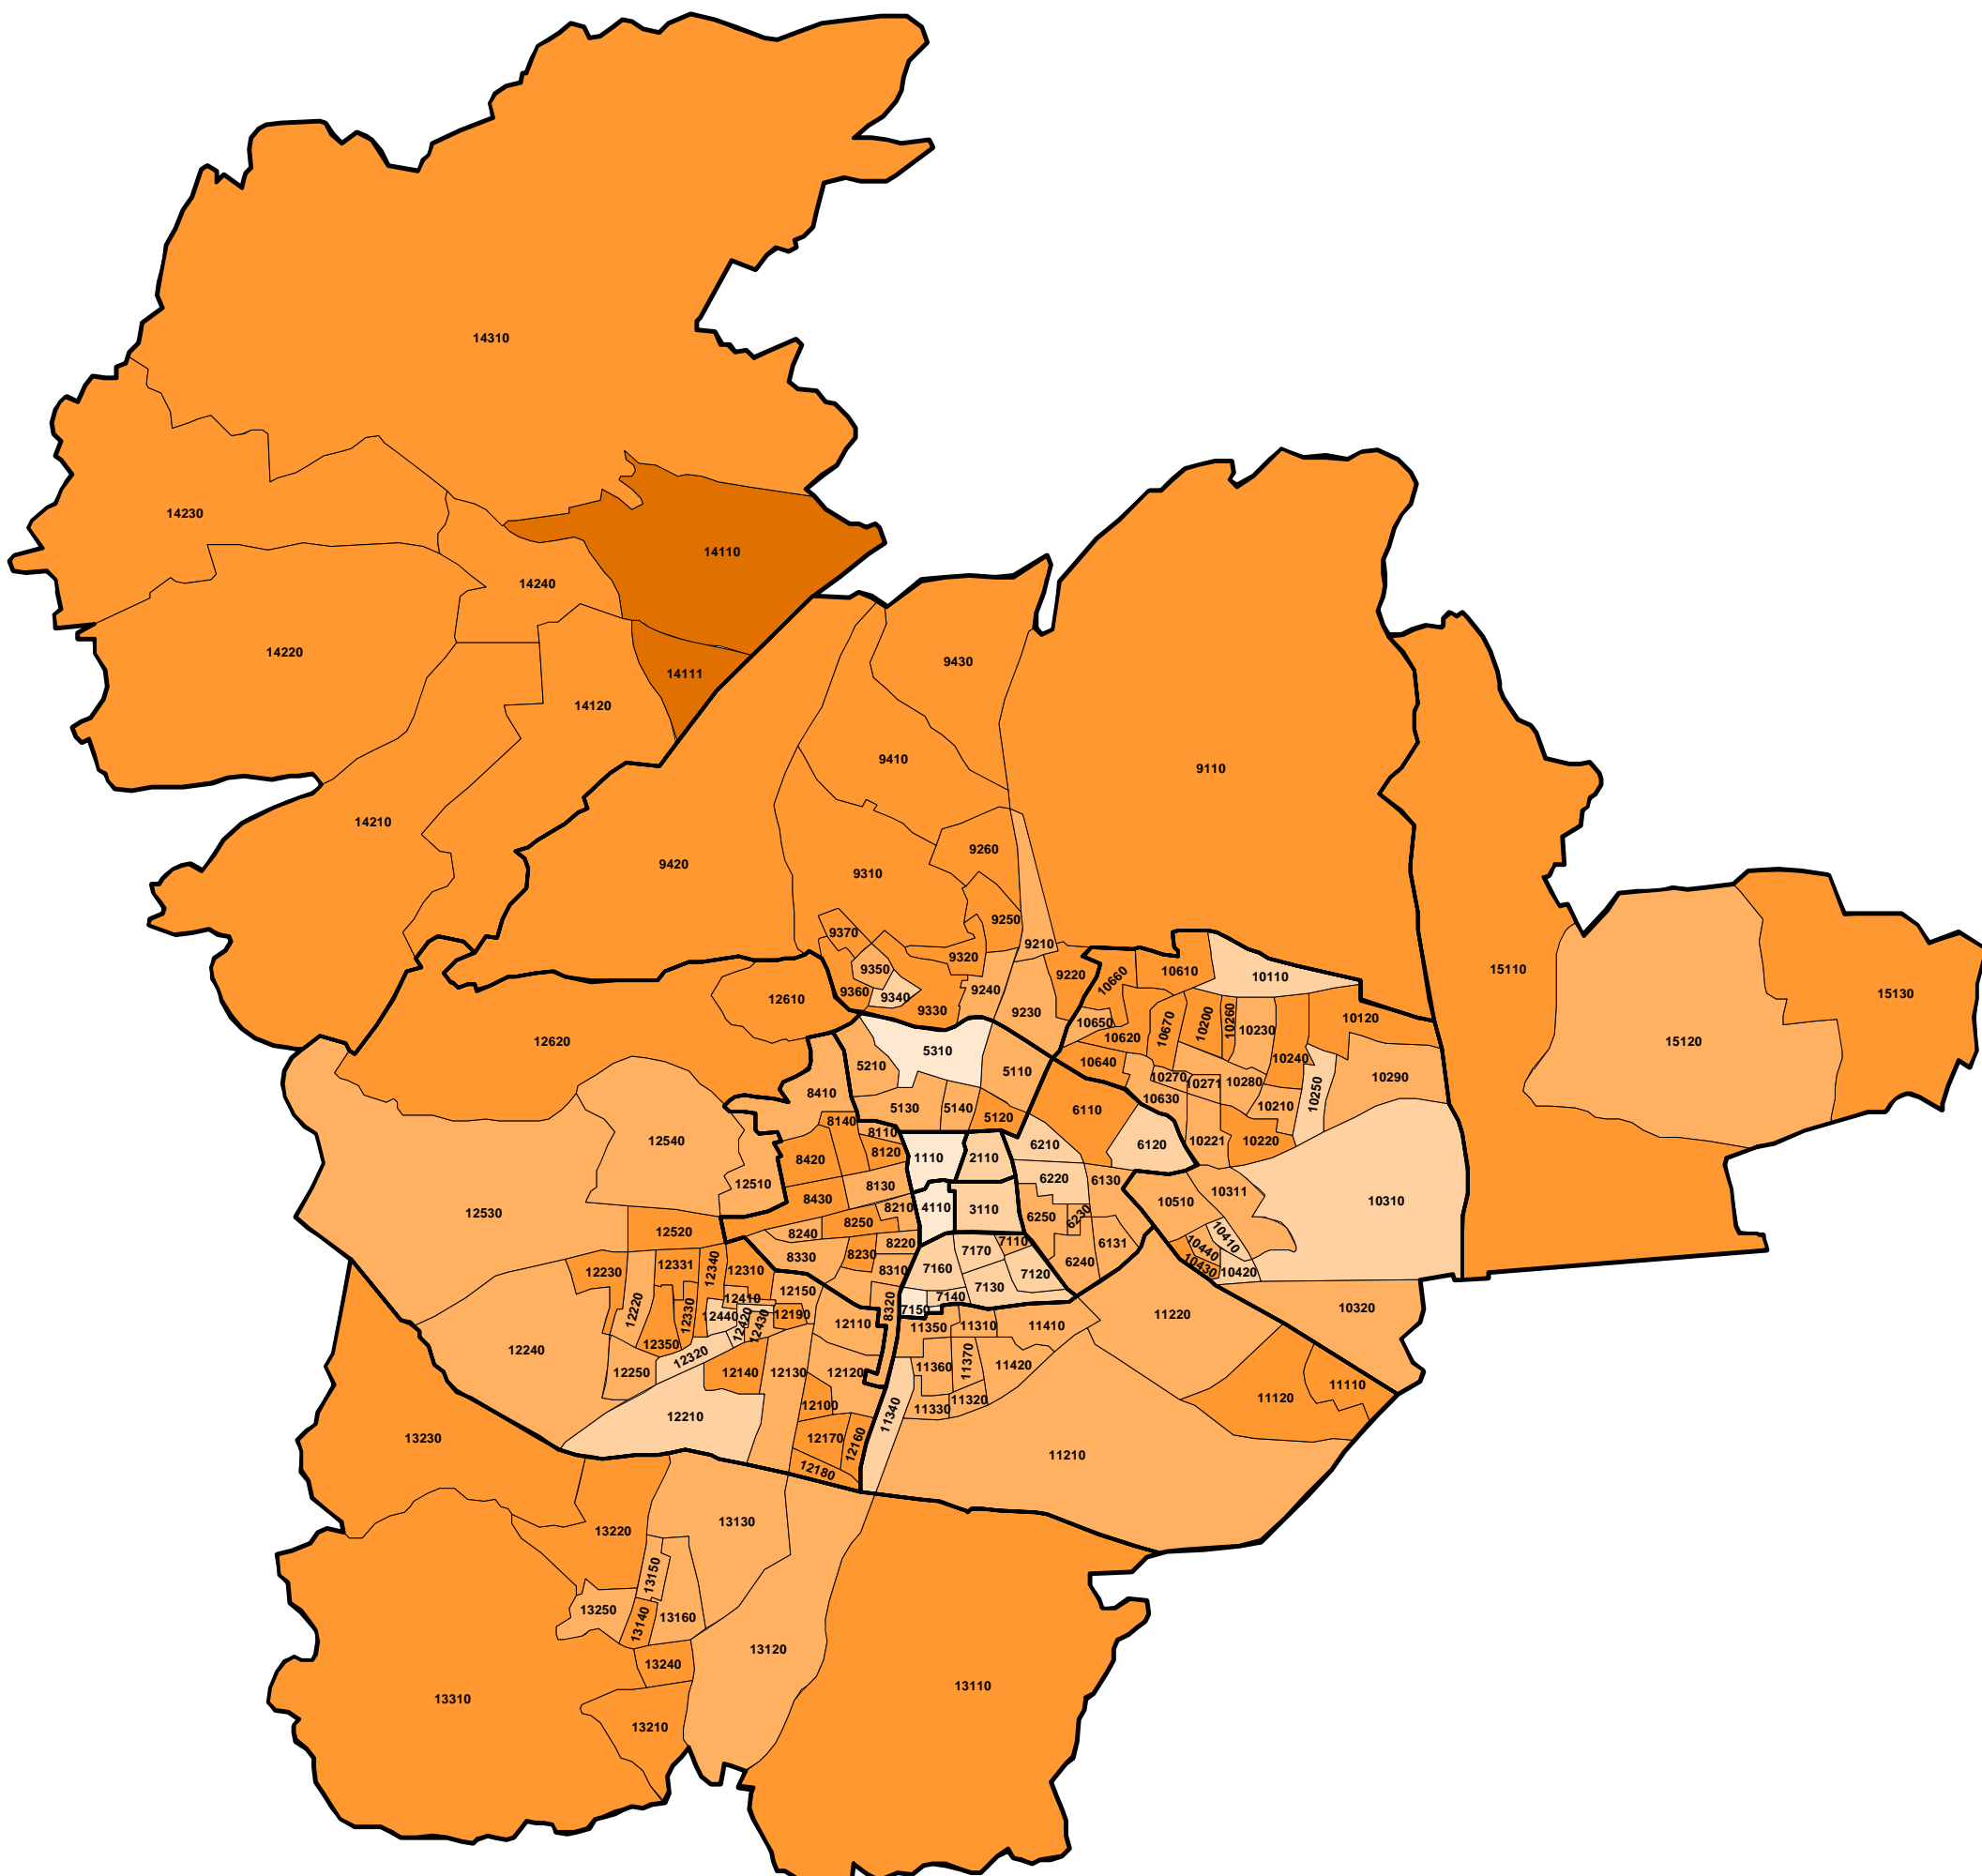

Landeshauptstadt
KLAGENFURT
 am Wörthersee

Landtagswahl
3.3.2013

Wahlbeteiligung

WAHLBETEILIGUNG in Prozent

- bis unter 50,0
- 50,0 bis unter 58,5
- 58,5 bis unter 67,0
- 67,0 bis unter 75,5
- 75,5 und darüber

Landeshauptstadt
KLAGENFURT
am Wörthersee

Landtagswahl
3.3.2013

Parteistimmenanteile
der **FPK**

STIMMENANTEILE in Prozent

-  bis unter 8,0
-  8,0 bis unter 12,0
-  12,0 bis unter 16,0
-  16,0 und darüber

Landeshauptstadt
KLAGENFURT
 am Wörthersee

Landtagswahl
3.3.2013

Parteistimmenanteile
 der **SPÖ**

STIMMENANTEILE in Prozent

- bis unter 33,0
- 33,0 bis unter 41,5
- 41,5 bis unter 50,0
- 50,0 und darüber

Landeshauptstadt
KLAGENFURT
am Wörthersee

Landtagswahl
3.3.2013

Parteistimmenanteile
der ÖVP

STIMMENANTEILE in Prozent

-  bis unter 8,0
-  8,0 bis unter 12,0
-  12,0 bis unter 16,0
-  16,0 und darüber

Landeshauptstadt
KLAGENFURT
am Wörthersee