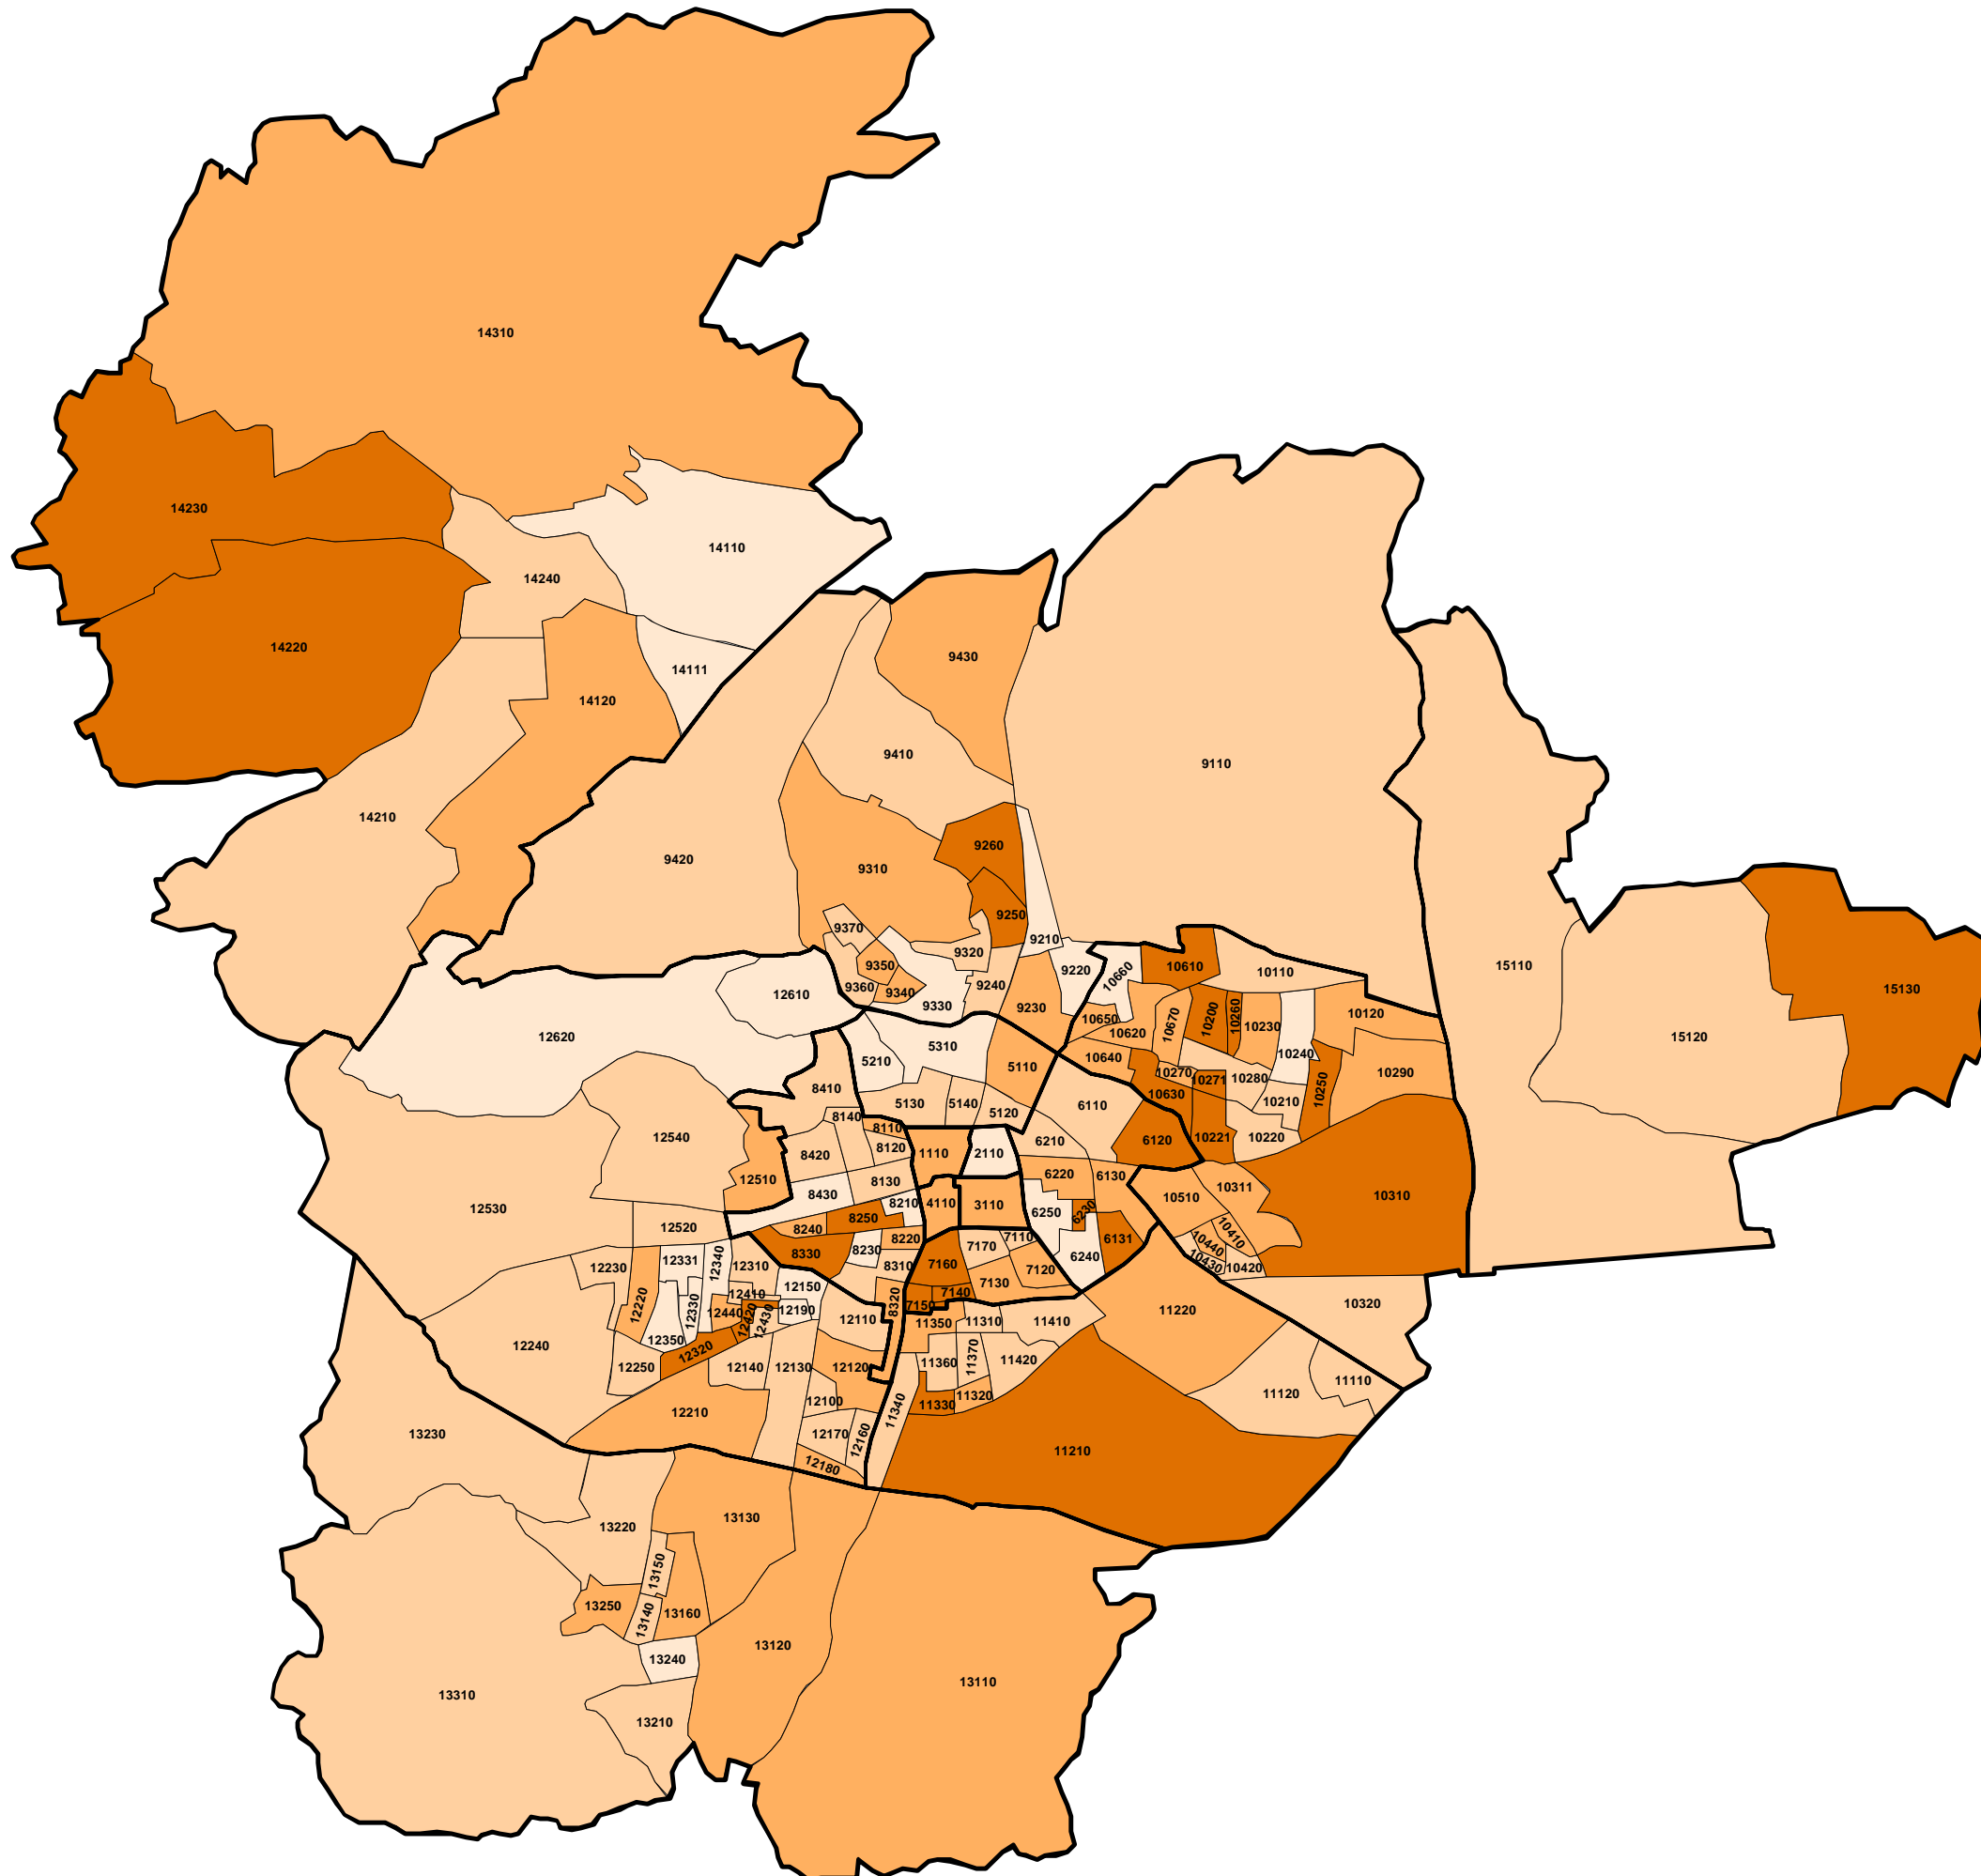

Landeshauptstadt
KLAGENFURT
am Wörthersee

Landtagswahl
3.3.2013

Parteistimmenanteile
der ÖVP

STIMMENANTEILE in Prozent

-  bis unter 8,0
-  8,0 bis unter 12,0
-  12,0 bis unter 16,0
-  16,0 und darüber

Landeshauptstadt
KLAGENFURT
am Wörthersee

Landtagswahl
3.3.2013

Parteistimmenanteile
der **GRÜNEN**

STIMMENANTEILE in Prozent

Landeshauptstadt
KLAGENFURT
am Wörthersee

Landtagswahl
3.3.2013

Parteistimmenanteile
des **TS**

STIMMENANTEILE in Prozent

- bis unter 7,5
- 7,5 bis unter 10,0
- 10,0 bis unter 12,5
- 12,5 und darüber