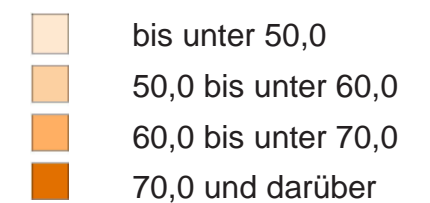

Landeshauptstadt **KLAGENFURT** am Wörthersee

Klagenfurt
Gesamtstadt 68,6%

Nationalratswahl 29.9.2013

Wahlbeteiligung

WAHLBETEILIGUNG in Prozent

Landeshauptstadt
KLAGENFURT
 am Wörthersee

Klagenfurt
 Gesamtstadt 29,8%

Nationalratswahl
29.9.2013

Parteistimmenanteile
 der **SPÖ**

STIMMENANTEILE in Prozent

- bis unter 20,0
- 20,0 bis unter 30,0
- 30,0 bis unter 40,0
- 40,0 und darüber

Landeshauptstadt
KLAGENFURT
am Wörthersee