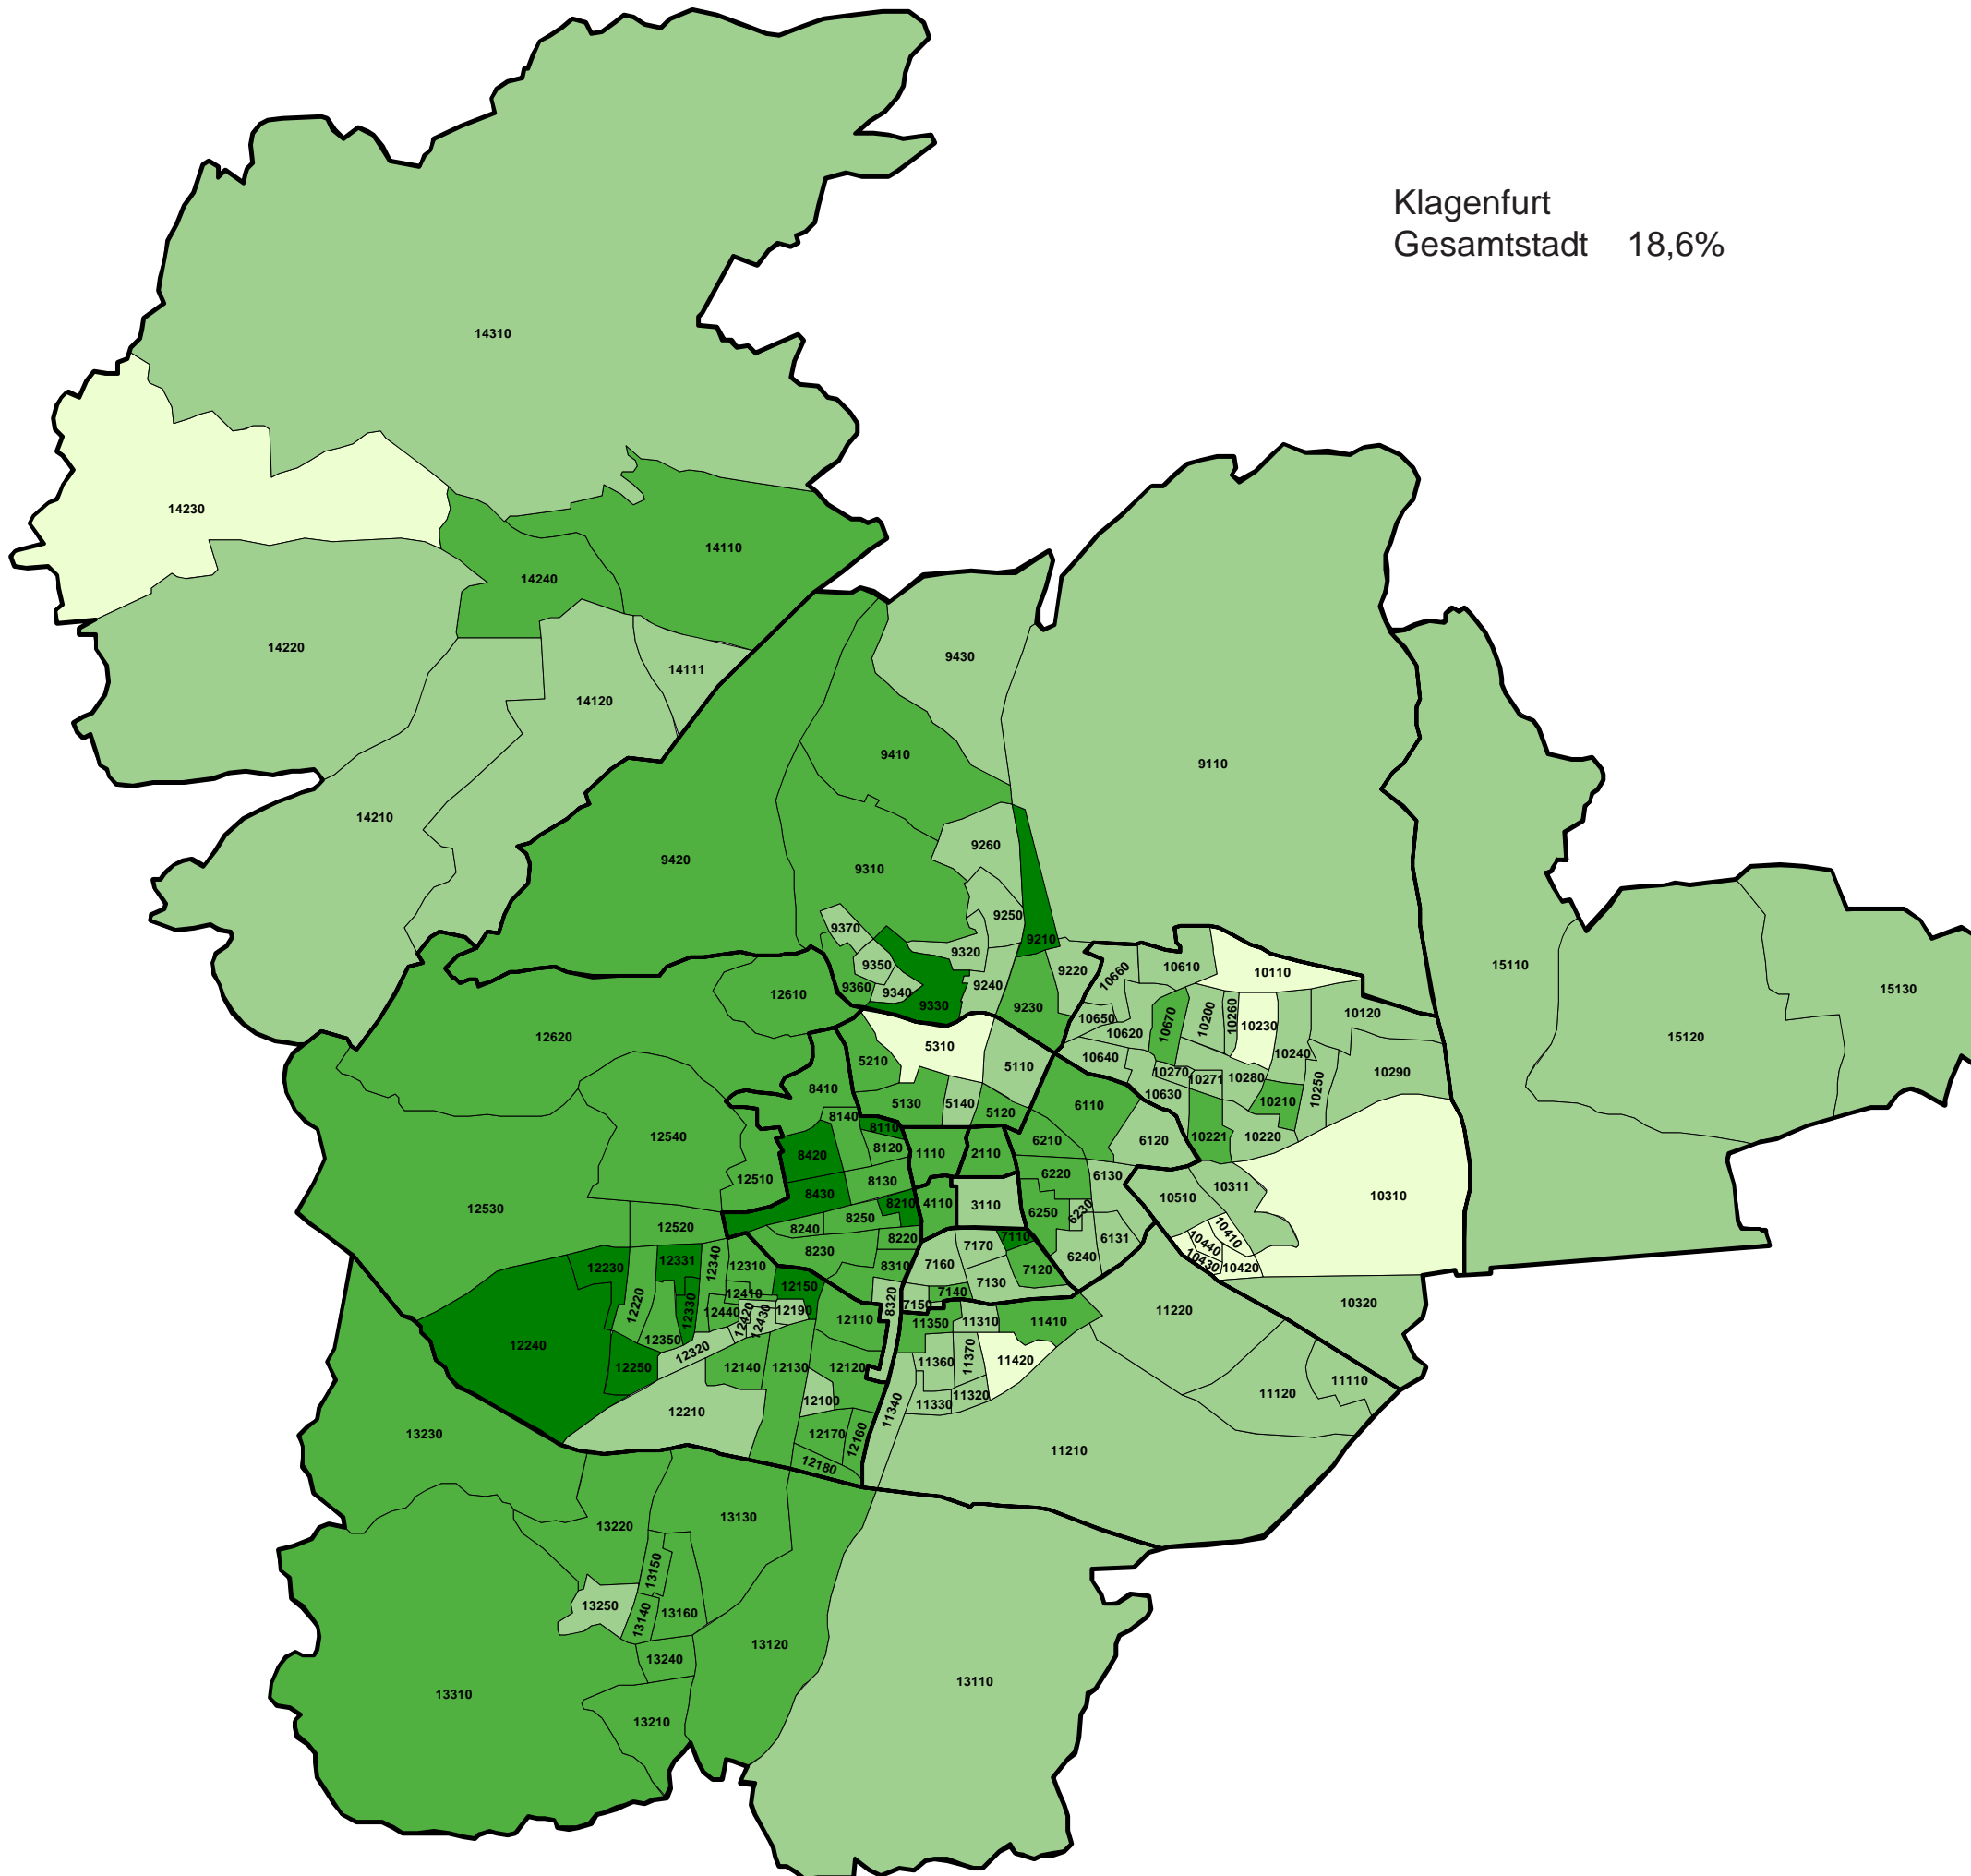

Landeshauptstadt
KLAGENFURT
am Wörthersee

Klagenfurt
Gesamtstadt 18,6%

Nationalratswahl
29.9.2013

Parteistimmenanteile
der **GRÜNEN**

STIMMENANTEILE in Prozent

- bis unter 10,0
- 10,0 bis unter 17,5
- 17,5 bis unter 25,0
- 25,0 und darüber