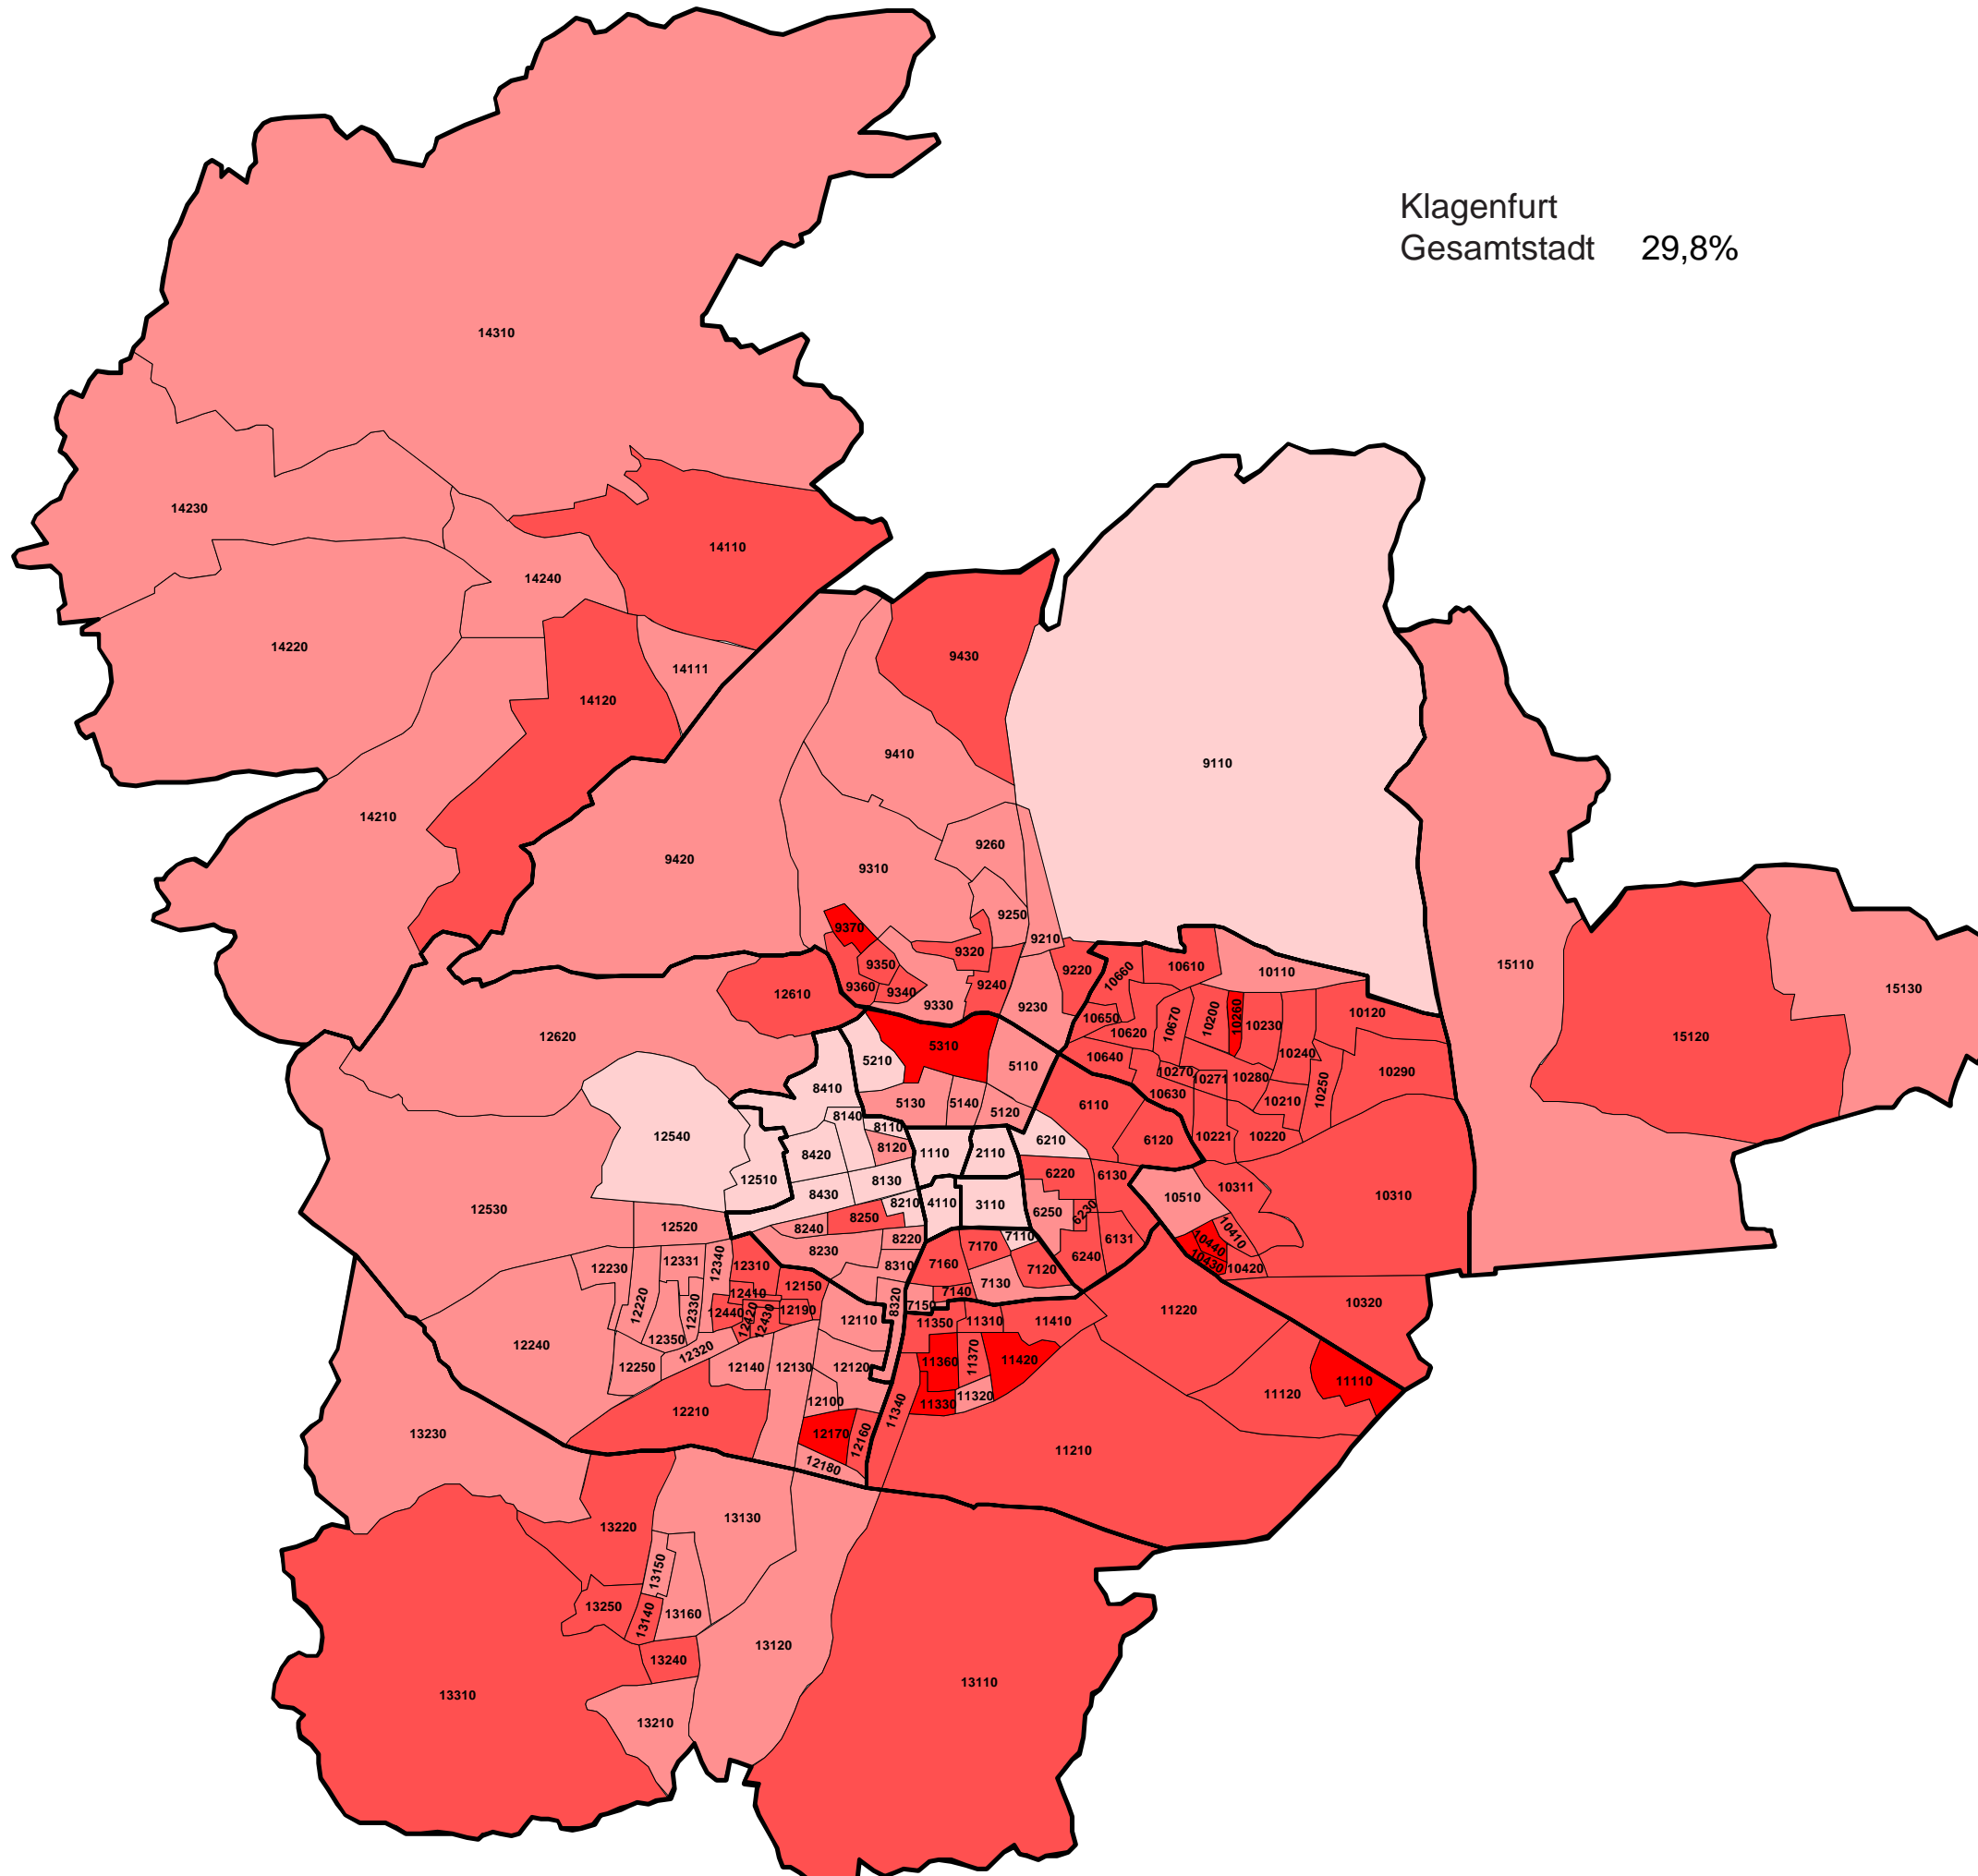

Landeshauptstadt **KLAGENFURT** am Wörthersee

Klagenfurt
Gesamtstadt 68,6%

Nationalratswahl 29.9.2013

Wahlbeteiligung

WAHLBETEILIGUNG in Prozent

Landeshauptstadt
KLAGENFURT
 am Wörthersee

Klagenfurt
 Gesamtstadt 29,8%

Nationalratswahl
29.9.2013

Parteistimmenanteile
 der **SPÖ**

STIMMENANTEILE in Prozent

- bis unter 20,0
- 20,0 bis unter 30,0
- 30,0 bis unter 40,0
- 40,0 und darüber

Landeshauptstadt
KLAGENFURT
am Wörthersee

Klagenfurt
Gesamtstadt 13,5%

Nationalratswahl
29.9.2013

Parteistimmenanteile
der **ÖVP**

STIMMENANTEILE in Prozent

-  bis unter 6,0
-  6,0 bis unter 13,0
-  13,0 bis unter 20,0
-  20,0 und darüber

Landeshauptstadt
KLAGENFURT
 am Wörthersee

Klagenfurt
 Gesamtstadt 15,2%

Nationalratswahl
29.9.2013

Parteistimmenanteile
 der **FPÖ**

STIMMENANTEILE in Prozent

- bis unter 10,0
- 10,0 bis unter 16,0
- 16,0 bis unter 22,0
- 22,0 und darüber

Landeshauptstadt
KLAGENFURT
 am Wörthersee