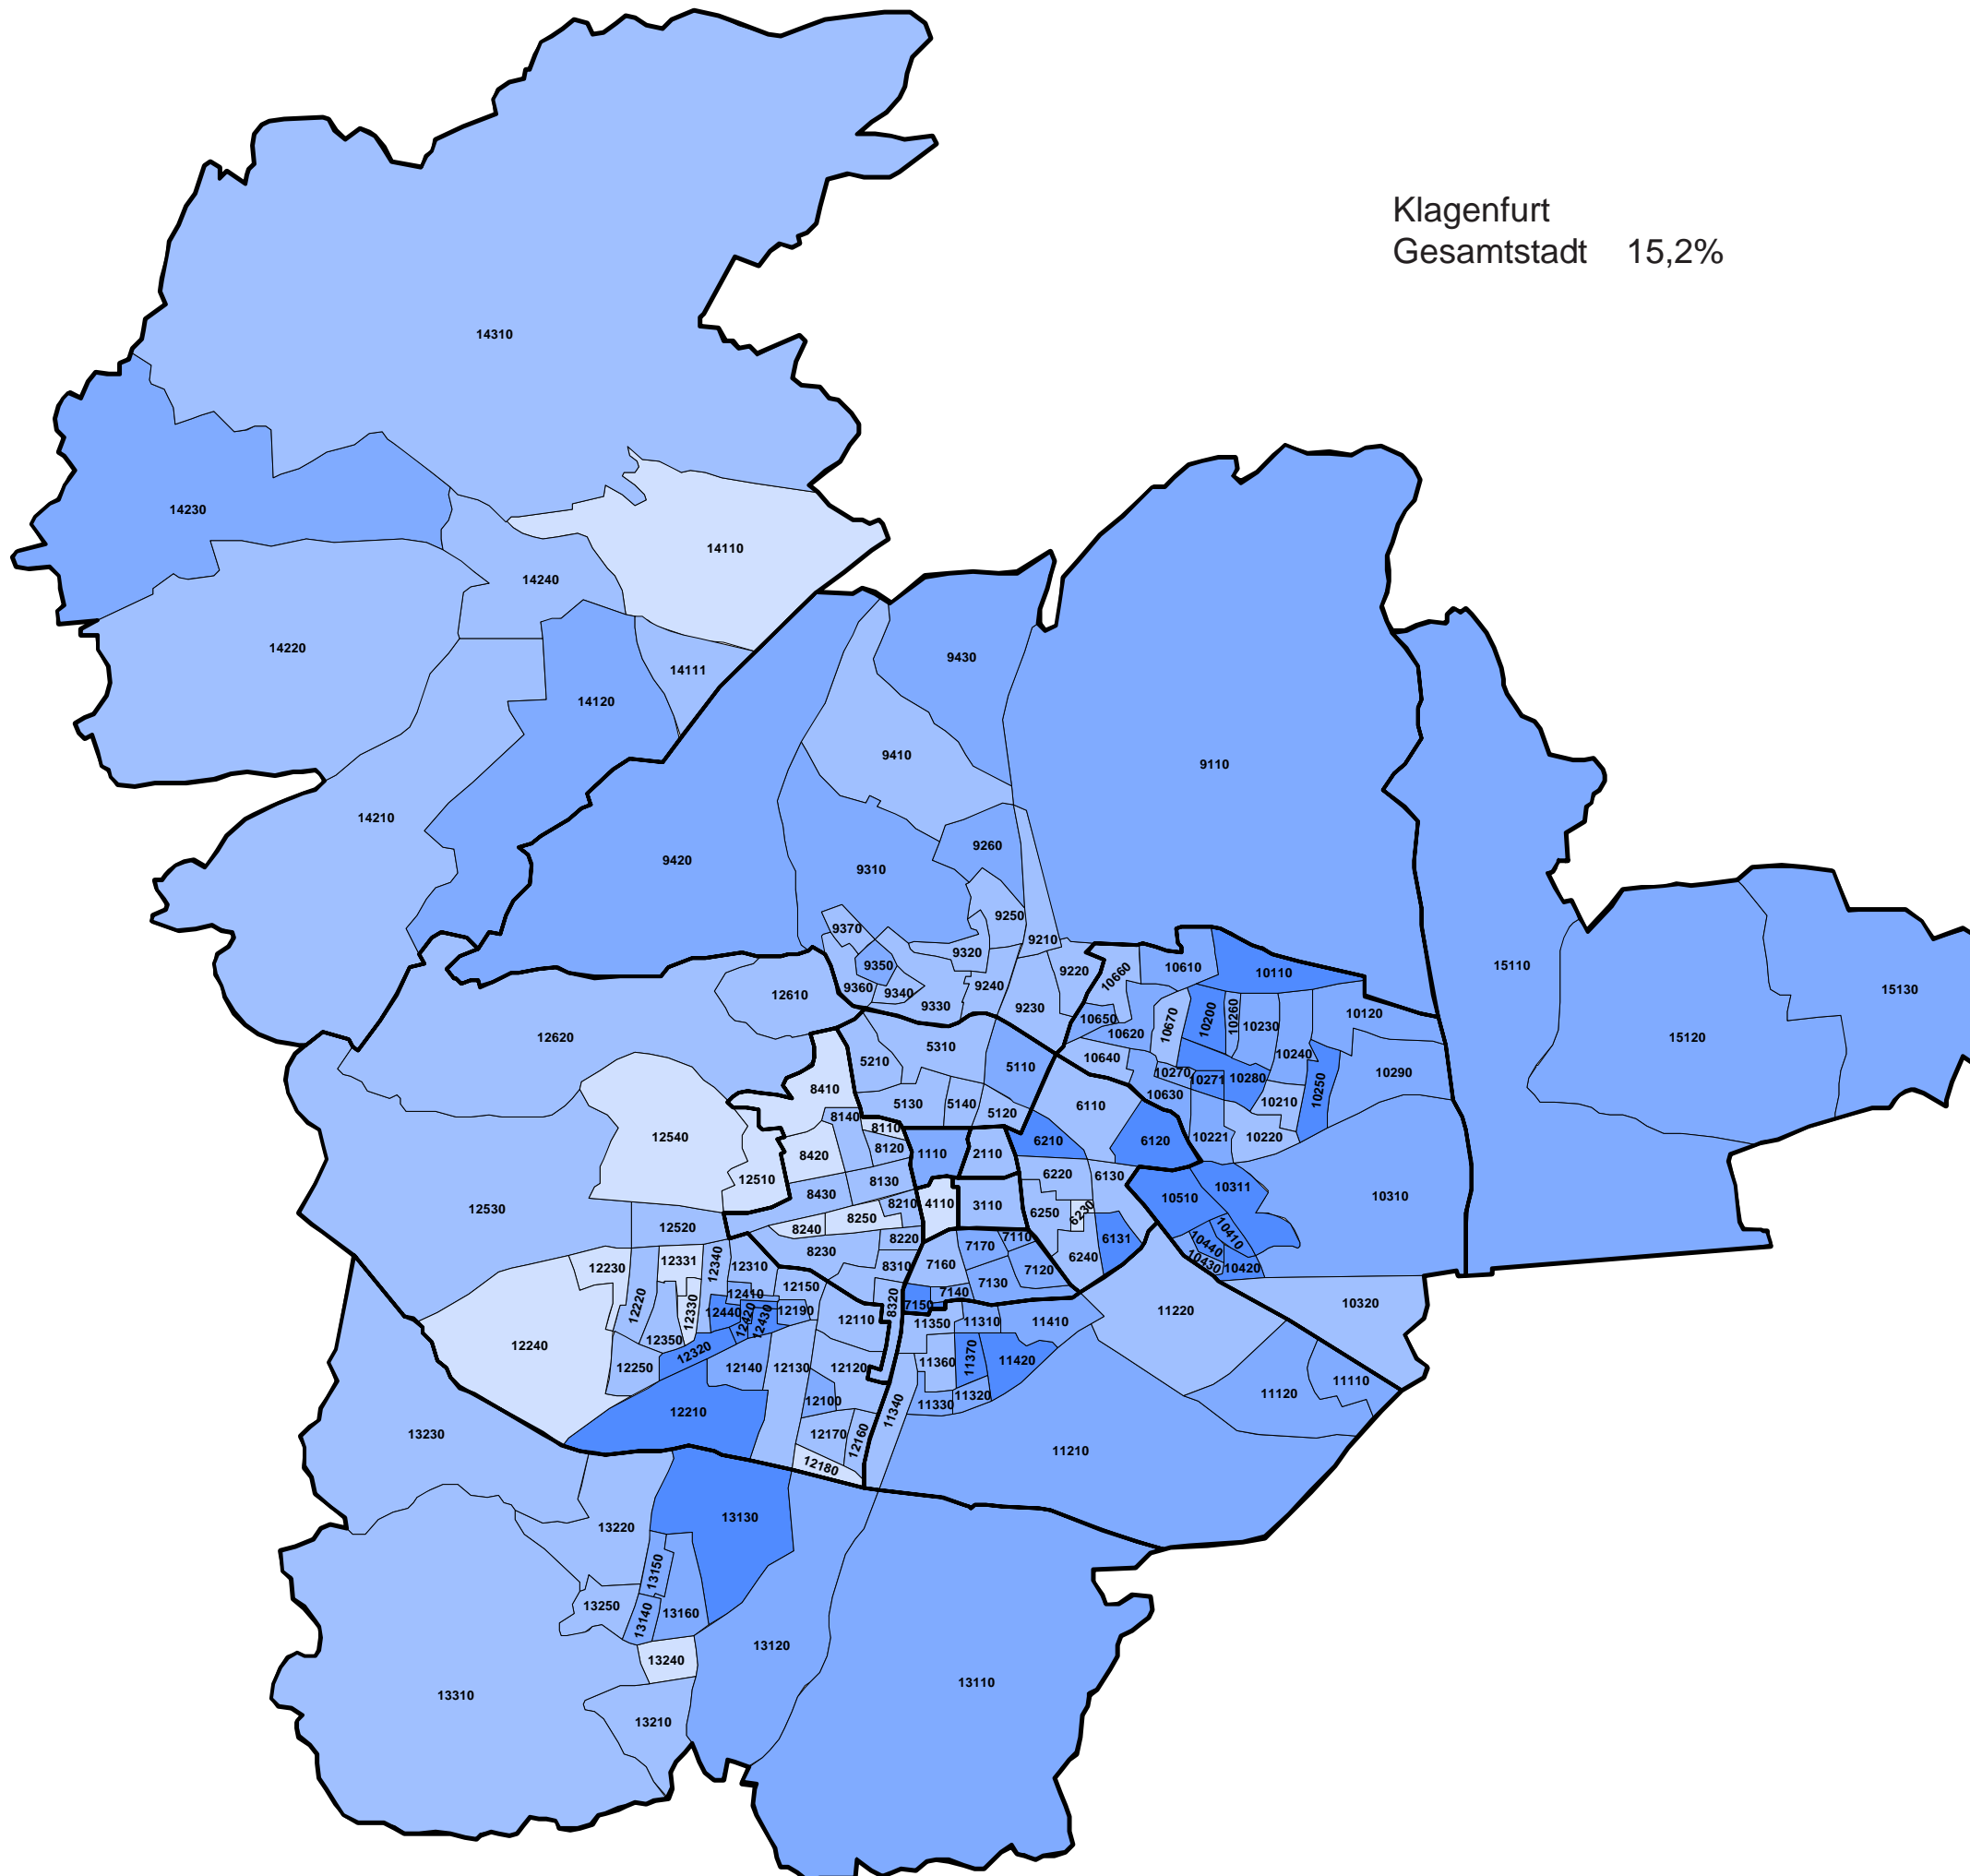

Landeshauptstadt **KLAGENFURT** am Wörthersee

Klagenfurt
Gesamtstadt 68,6%

Nationalratswahl 29.9.2013

Wahlbeteiligung

WAHLBETEILIGUNG in Prozent

Landeshauptstadt
KLAGENFURT
 am Wörthersee

Klagenfurt
 Gesamtstadt 29,8%

Nationalratswahl
29.9.2013

Parteistimmenanteile
 der **SPÖ**

STIMMENANTEILE in Prozent

- bis unter 20,0
- 20,0 bis unter 30,0
- 30,0 bis unter 40,0
- 40,0 und darüber

Landeshauptstadt
KLAGENFURT
am Wörthersee

Klagenfurt
Gesamtstadt 13,5%

Nationalratswahl
29.9.2013

Parteistimmenanteile
der **ÖVP**

STIMMENANTEILE in Prozent

-  bis unter 6,0
-  6,0 bis unter 13,0
-  13,0 bis unter 20,0
-  20,0 und darüber

Landeshauptstadt
KLAGENFURT
 am Wörthersee

Klagenfurt
 Gesamtstadt 15,2%

Nationalratswahl
29.9.2013

Parteistimmenanteile
 der **FPÖ**

STIMMENANTEILE in Prozent

- bis unter 10,0
- 10,0 bis unter 16,0
- 16,0 bis unter 22,0
- 22,0 und darüber

Landeshauptstadt
KLAGENFURT
 am Wörthersee