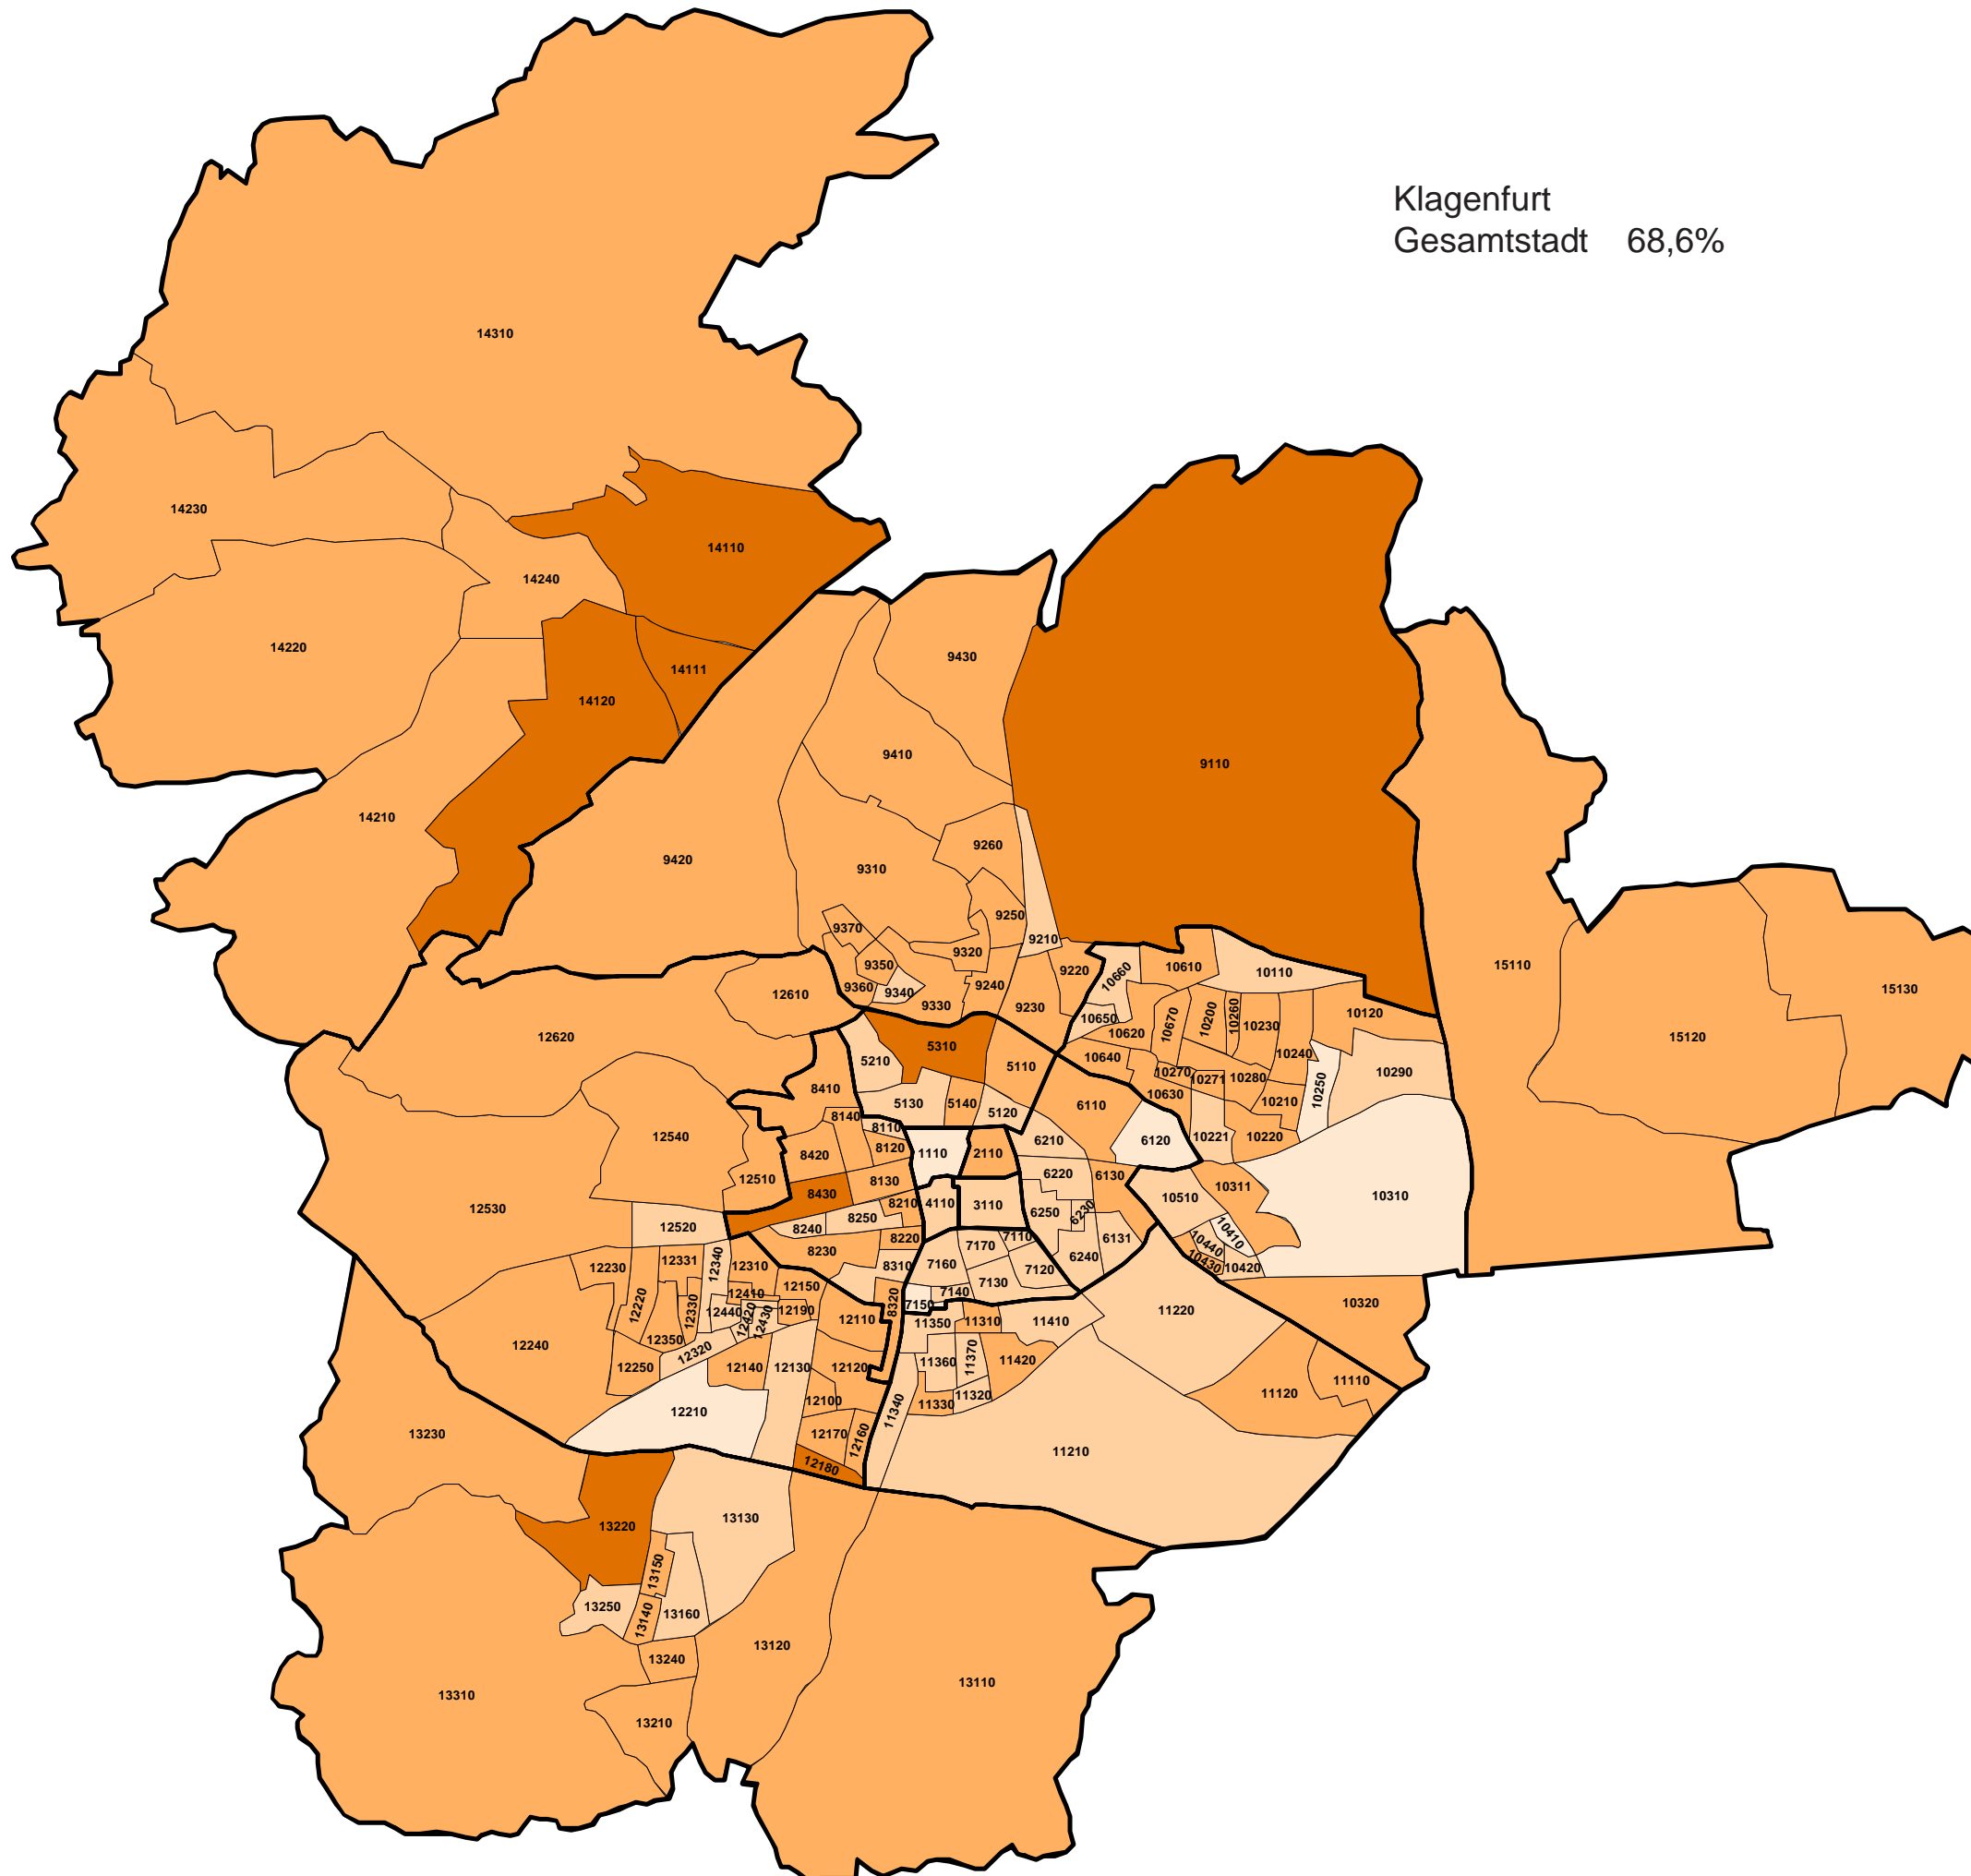

Landeshauptstadt **KLAGENFURT** am Wörthersee

Klagenfurt
Gesamtstadt 68,6%

Nationalratswahl 29.9.2013

Wahlbeteiligung

WAHLBETEILIGUNG in Prozent

Landeshauptstadt
KLAGENFURT
 am Wörthersee

Klagenfurt
 Gesamtstadt 29,8%

Nationalratswahl
29.9.2013

Parteistimmenanteile
 der **SPÖ**

STIMMENANTEILE in Prozent

- bis unter 20,0
- 20,0 bis unter 30,0
- 30,0 bis unter 40,0
- 40,0 und darüber

Landeshauptstadt
KLAGENFURT
am Wörthersee

Klagenfurt
Gesamtstadt 13,5%

Nationalratswahl
29.9.2013

Parteistimmenanteile
der **ÖVP**

STIMMENANTEILE in Prozent

-  bis unter 6,0
-  6,0 bis unter 13,0
-  13,0 bis unter 20,0
-  20,0 und darüber

Landeshauptstadt
KLAGENFURT
 am Wörthersee