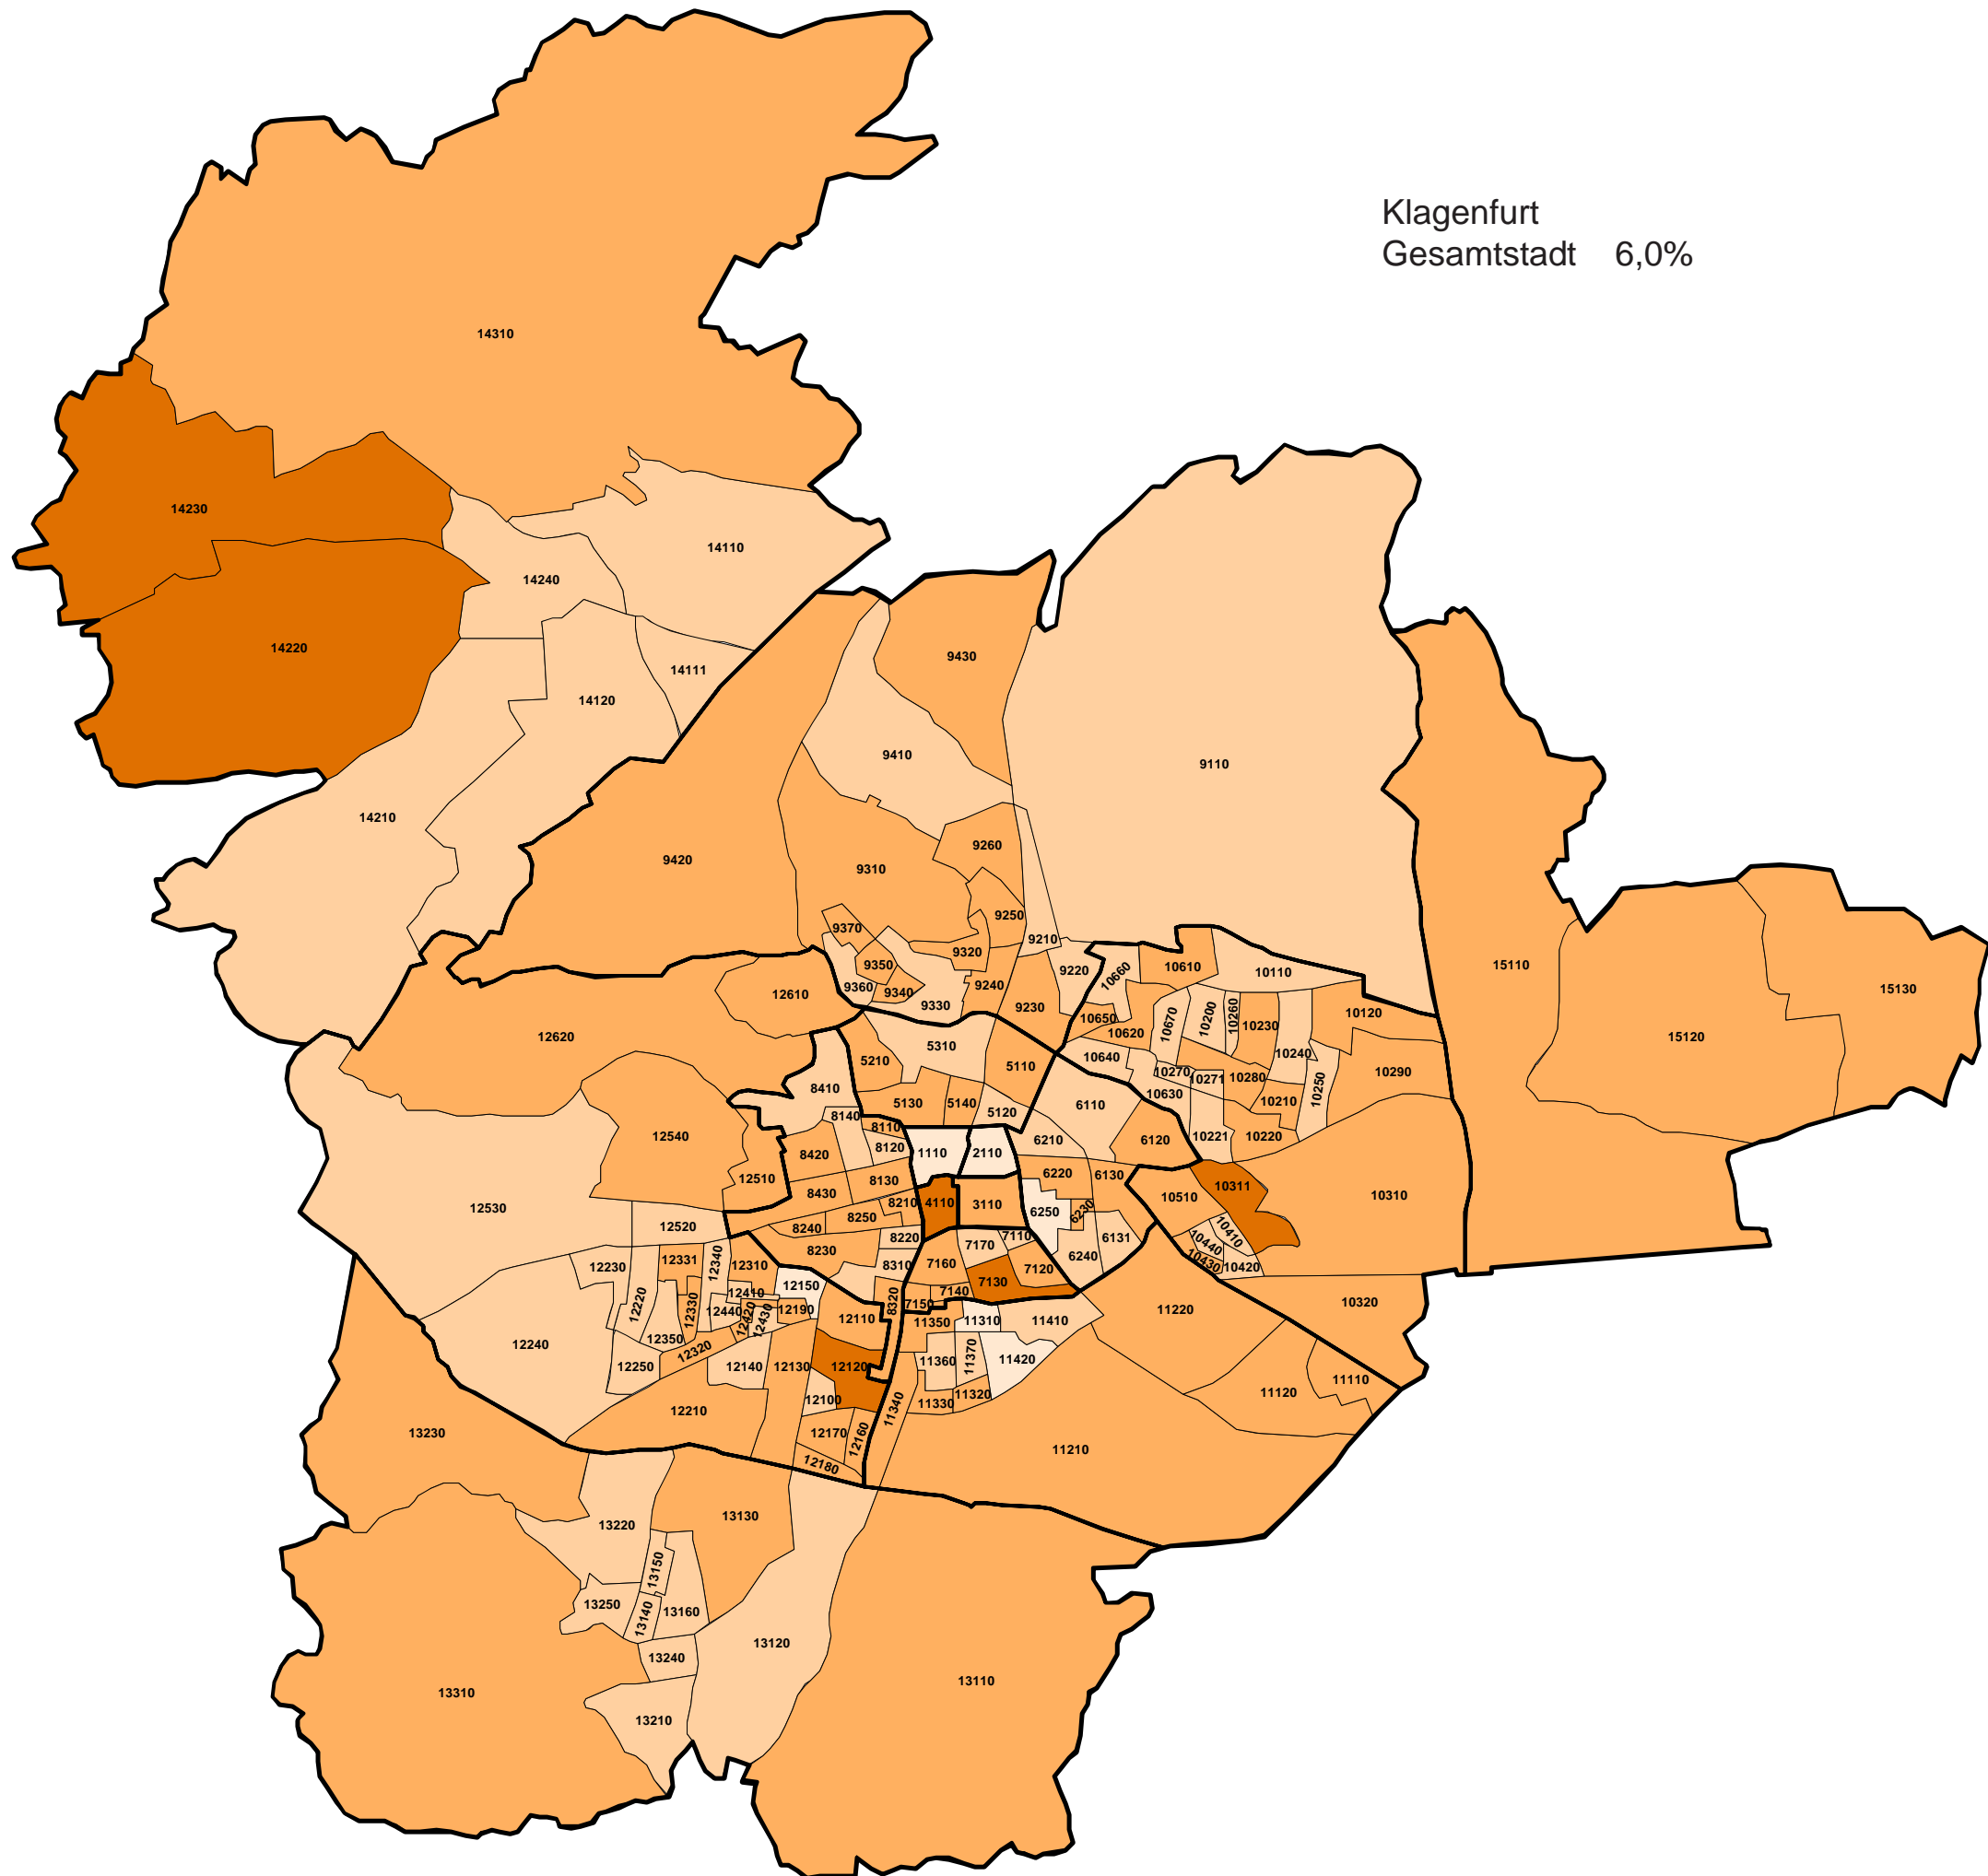

Landeshauptstadt
KLAGENFURT
am Wörthersee

Klagenfurt
Gesamtstadt 6,0%

Nationalratswahl
29.9.2013

Parteistimmenanteile
des **TS**

STIMMENANTEILE in Prozent

- bis unter 3,0
- 3,0 bis unter 6,0
- 6,0 bis unter 9,0
- 9,0 und darüber