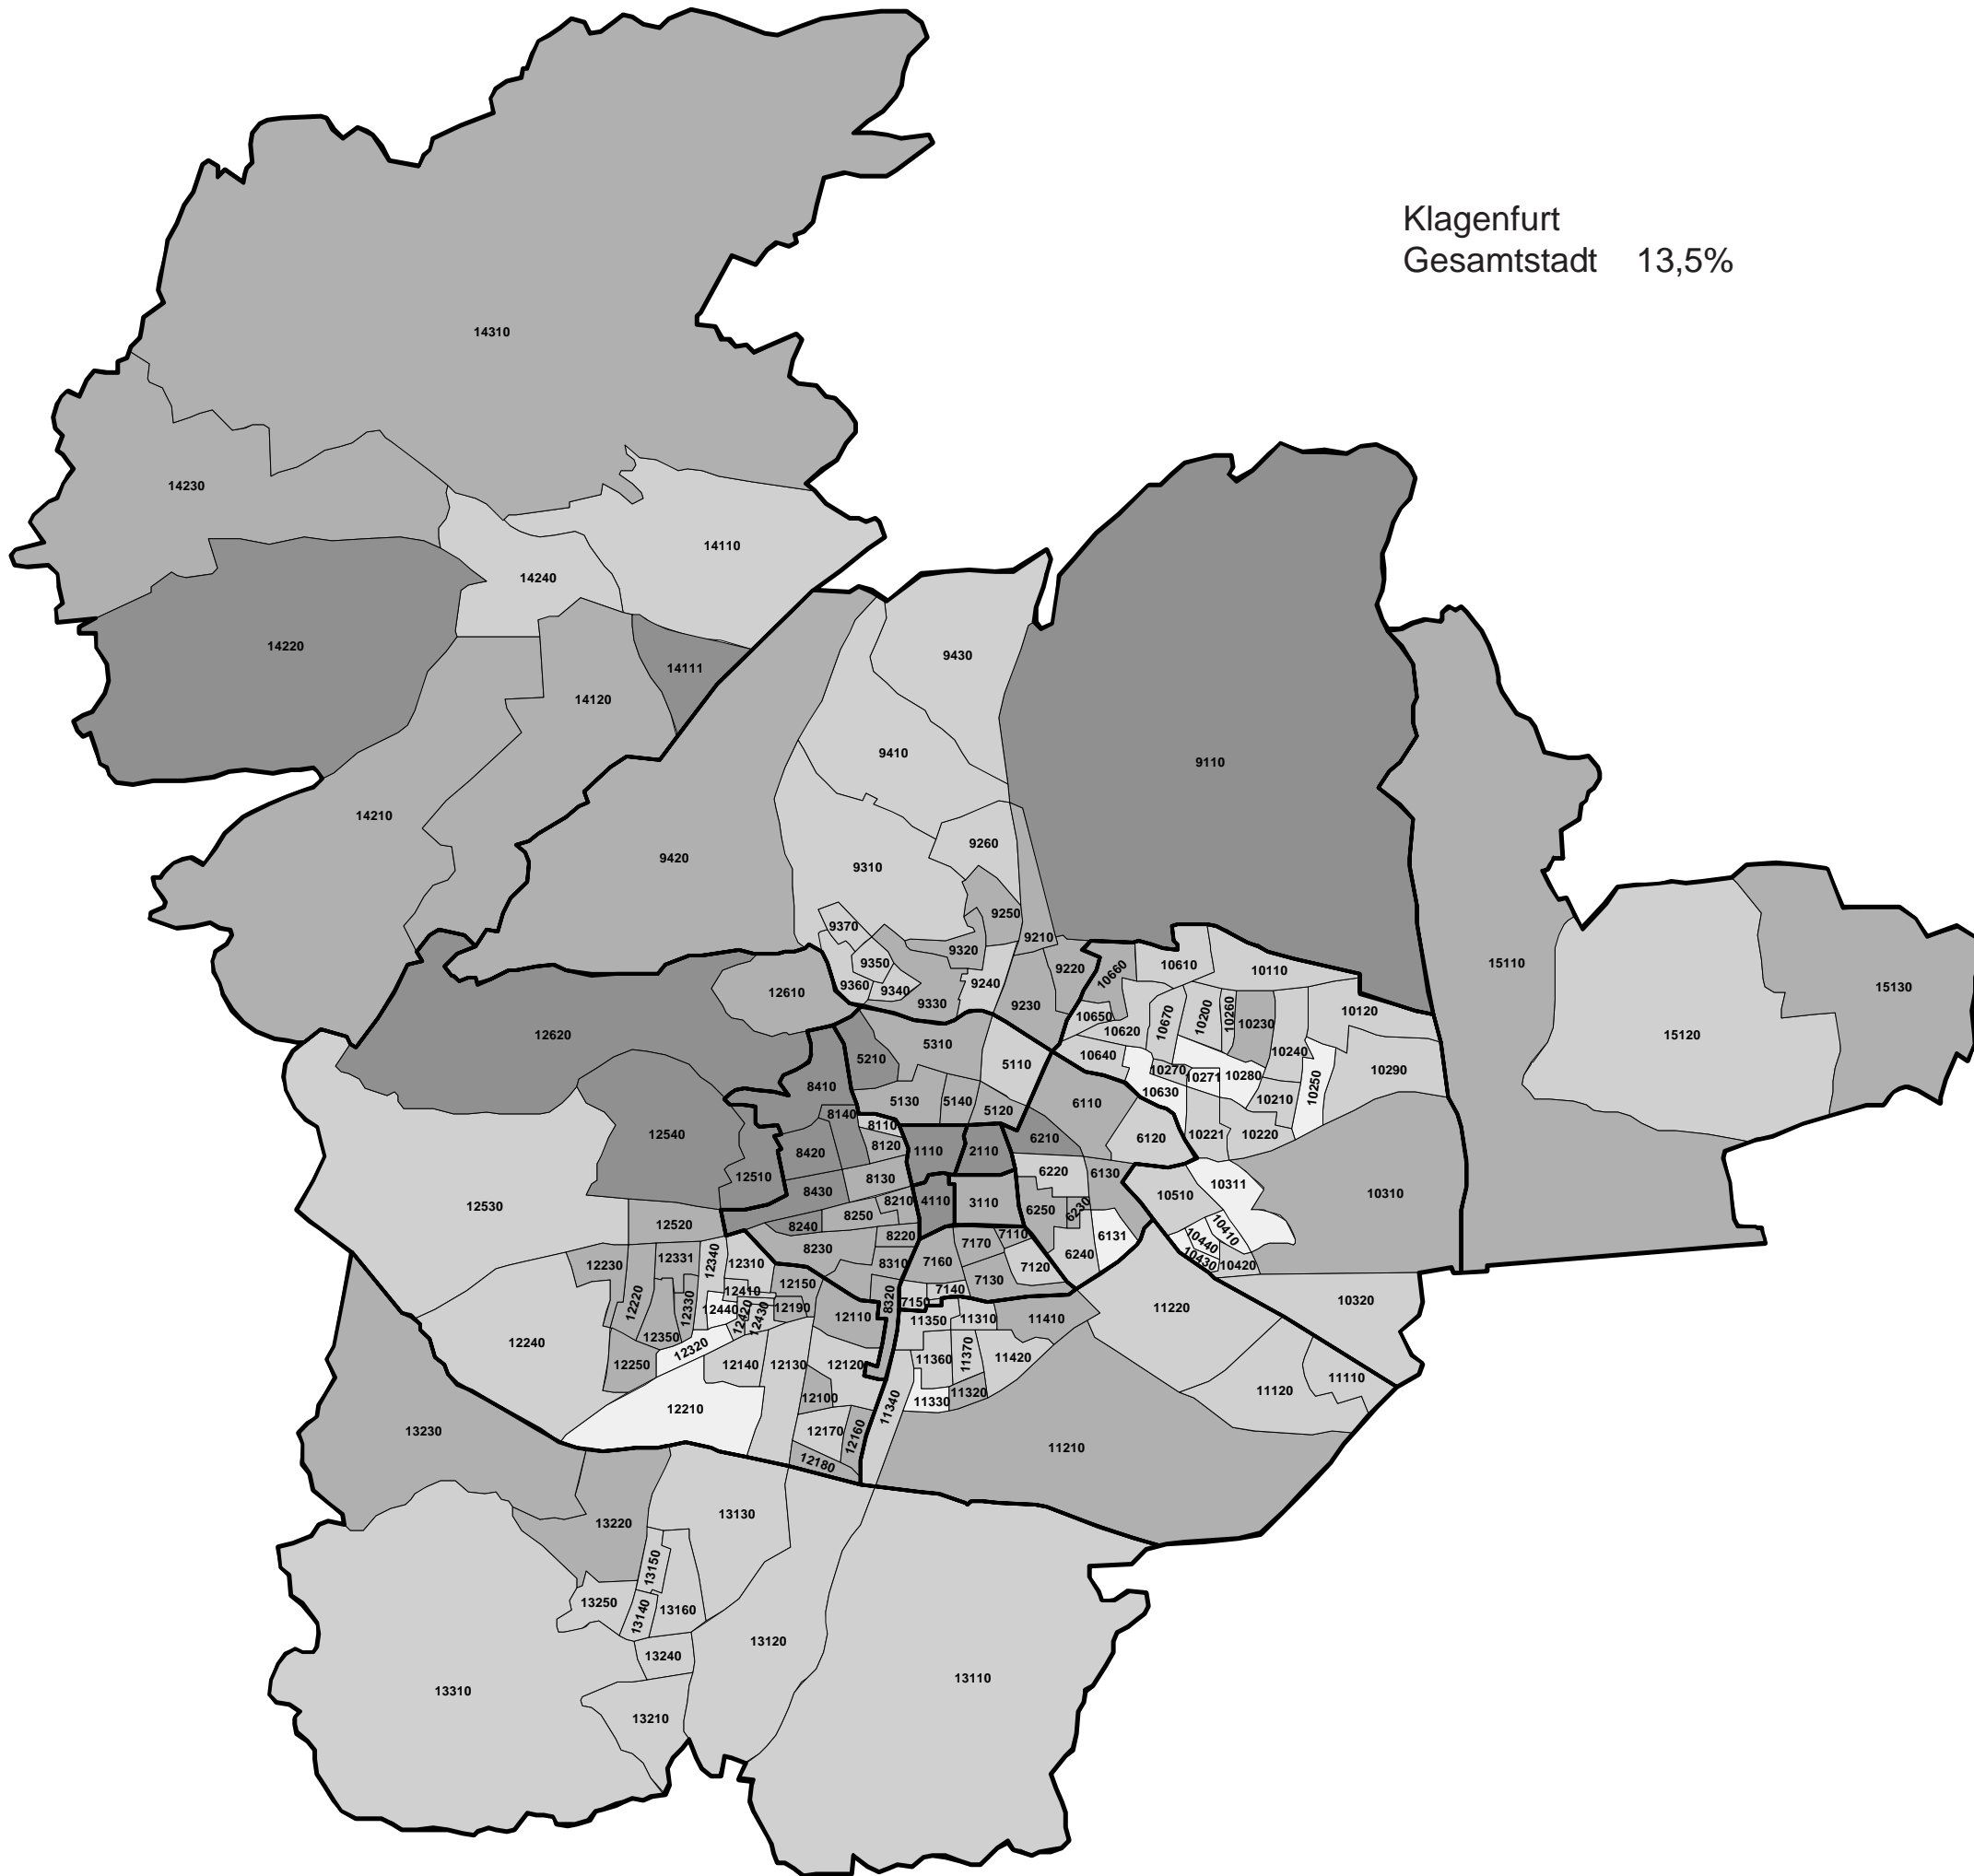

Landeshauptstadt **KLAGENFURT** am Wörthersee

Klagenfurt
Gesamtstadt 68,6%

Nationalratswahl 29.9.2013

Wahlbeteiligung

WAHLBETEILIGUNG in Prozent

Landeshauptstadt
KLAGENFURT
 am Wörthersee

Klagenfurt
 Gesamtstadt 29,8%

Nationalratswahl
29.9.2013

Parteistimmenanteile
 der **SPÖ**

STIMMENANTEILE in Prozent

- bis unter 20,0
- 20,0 bis unter 30,0
- 30,0 bis unter 40,0
- 40,0 und darüber

Landeshauptstadt
KLAGENFURT
am Wörthersee

Klagenfurt
Gesamtstadt 13,5%

Nationalratswahl
29.9.2013

Parteistimmenanteile
der **ÖVP**

STIMMENANTEILE in Prozent

-  bis unter 6,0
-  6,0 bis unter 13,0
-  13,0 bis unter 20,0
-  20,0 und darüber

Landeshauptstadt
KLAGENFURT
 am Wörthersee

Klagenfurt
 Gesamtstadt 15,2%

Nationalratswahl
29.9.2013

Parteistimmenanteile
 der **FPÖ**

STIMMENANTEILE in Prozent

- bis unter 10,0
- 10,0 bis unter 16,0
- 16,0 bis unter 22,0
- 22,0 und darüber

Landeshauptstadt
KLAGENFURT
 am Wörthersee