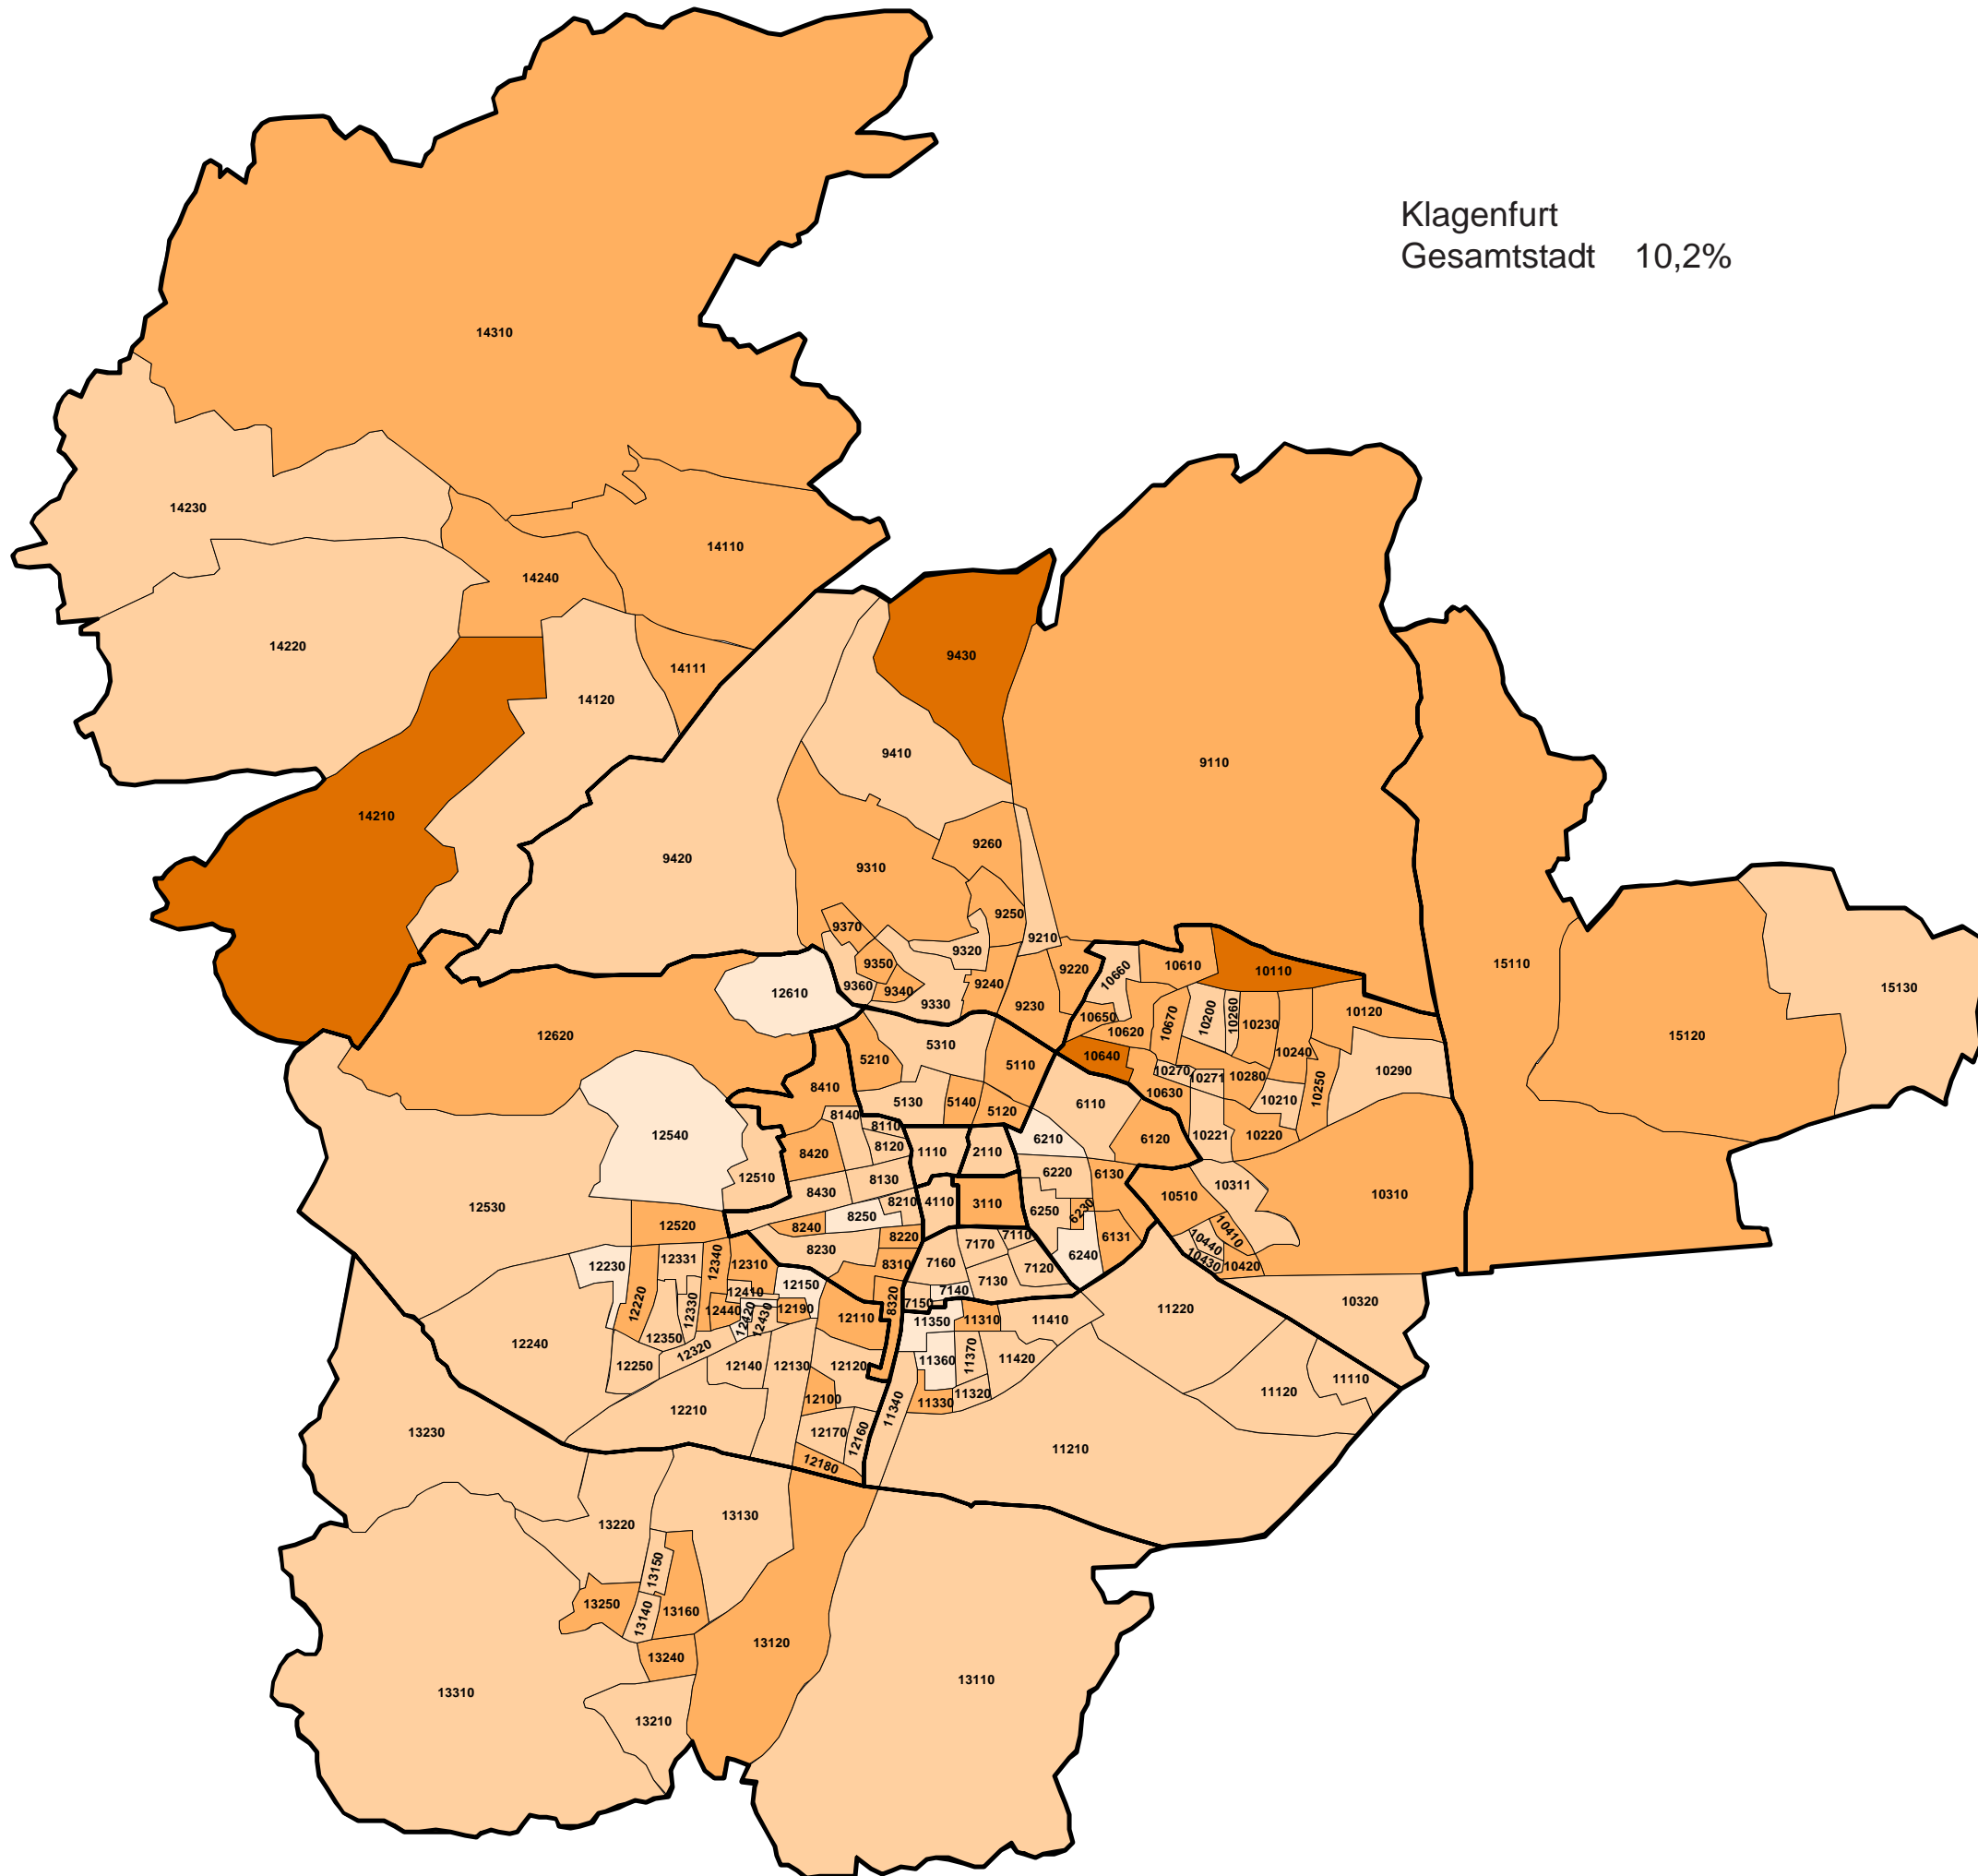

Nationalratswahl
29.9.2013

Parteistimmenanteile
 der **SPÖ**

STIMMENANTEILE in Prozent

- bis unter 20,0
- 20,0 bis unter 30,0
- 30,0 bis unter 40,0
- 40,0 und darüber

Landeshauptstadt
KLAGENFURT
am Wörthersee

Klagenfurt
Gesamtstadt 13,5%

Nationalratswahl
29.9.2013

Parteistimmenanteile
der **ÖVP**

STIMMENANTEILE in Prozent

-  bis unter 6,0
-  6,0 bis unter 13,0
-  13,0 bis unter 20,0
-  20,0 und darüber

Landeshauptstadt
KLAGENFURT
 am Wörthersee

Klagenfurt
 Gesamtstadt 15,2%

Nationalratswahl
29.9.2013

Parteistimmenanteile
 der **FPÖ**

STIMMENANTEILE in Prozent

- bis unter 10,0
- 10,0 bis unter 16,0
- 16,0 bis unter 22,0
- 22,0 und darüber

Landeshauptstadt
KLAGENFURT
 am Wörthersee

Klagenfurt
 Gesamtstadt 10,2%

Nationalratswahl
29.9.2013

Parteistimmenanteile
 des **BZÖ**

STIMMENANTEILE in Prozent

- bis unter 7,0
- 7,0 bis unter 11,0
- 11,0 bis unter 15,0
- 15,0 und darüber

Landeshauptstadt
KLAGENFURT
am Wörthersee